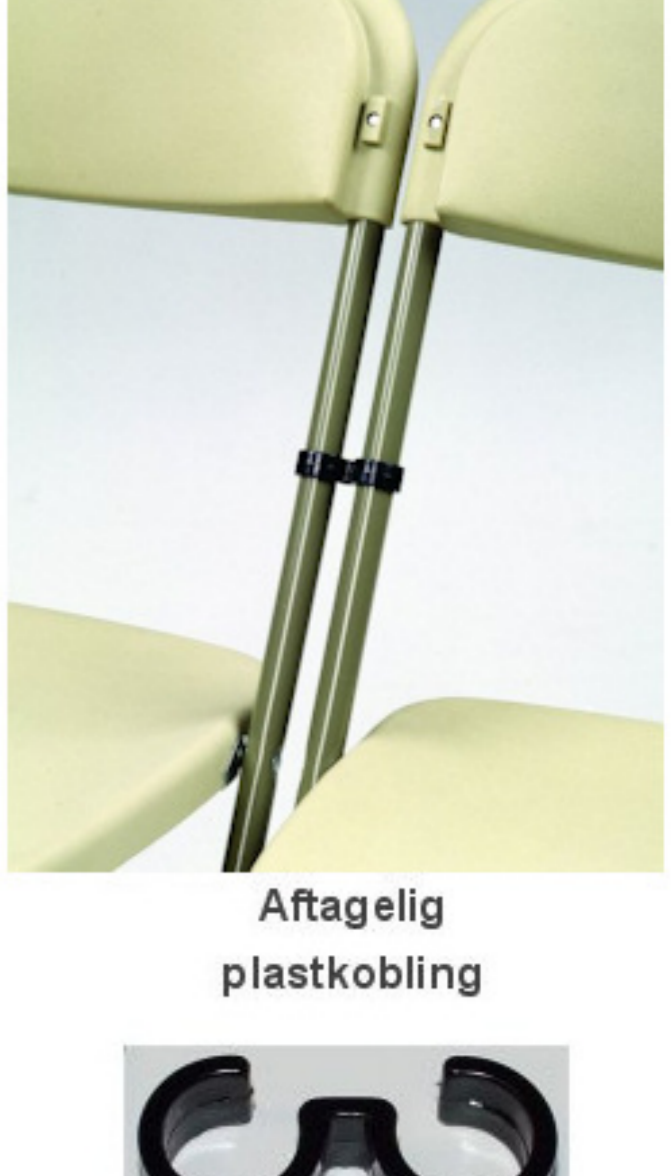

Event klapstol - sort

Vægt: 3,5 kg
Grundmål: B:43 x D:43 cm
Højde: 80 cm
Sæde: B:39 x D:39 cm
Siddehøjde: 45 cm
Stables: 85 stk.
Max. belastning: 250 kg

Transport- og opbevaringsvogne til Event klapstole

Aftagelig plastkobling

Event klapstole uden polster

Event klapstole med polster

Event klapstol med krom stel

Event klapstole med sorte plast koblinger