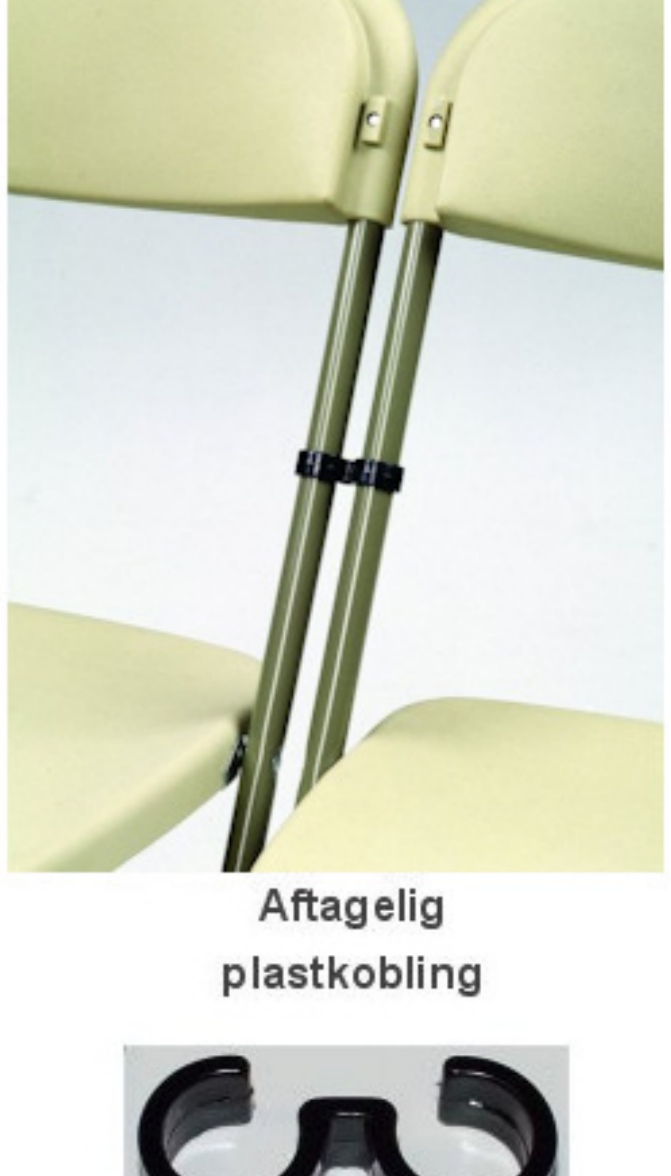

Event klapstol - sort

Vægt: 3,5 kg
Grundmål: B:43 x D:43 cm
Højde: 80 cm
Sæde: B:39 x D:39 cm
Siddehøjde: 45 cm
Stables: 85 stk.
Max. belastning: 250 kg

Aftagelig
plastkobling