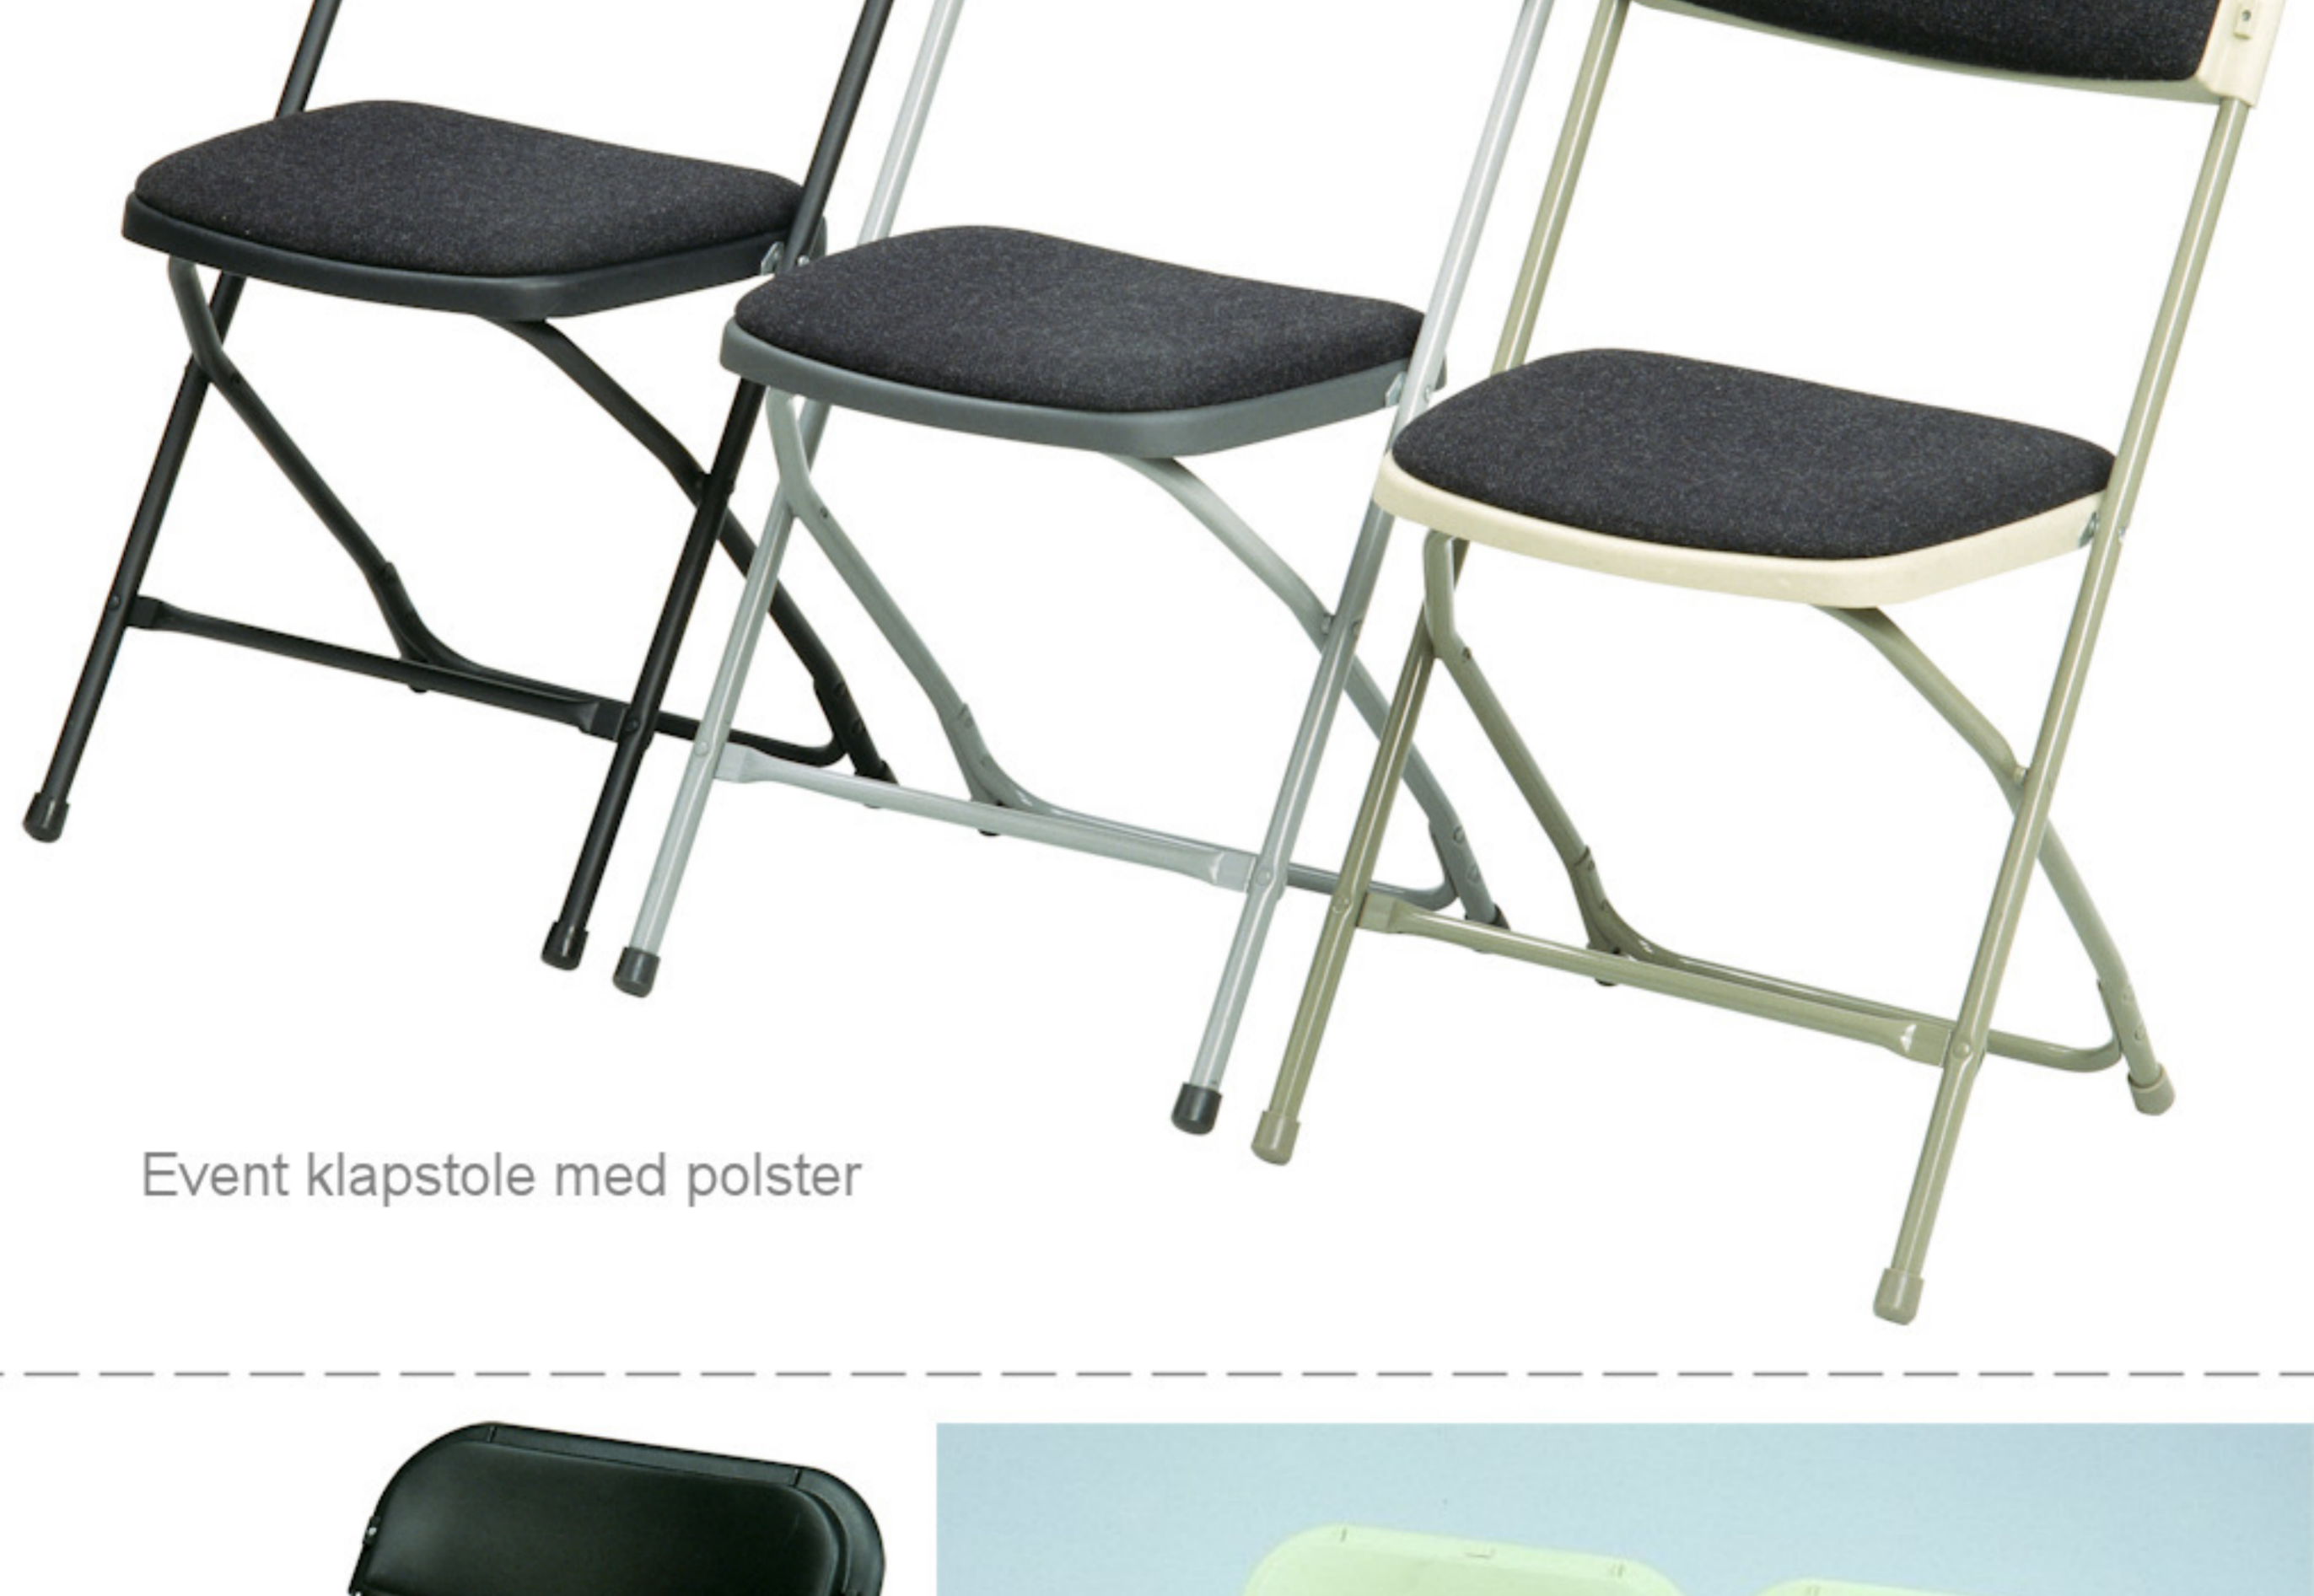

Event klapstole uden polster

Event klapstole med polster