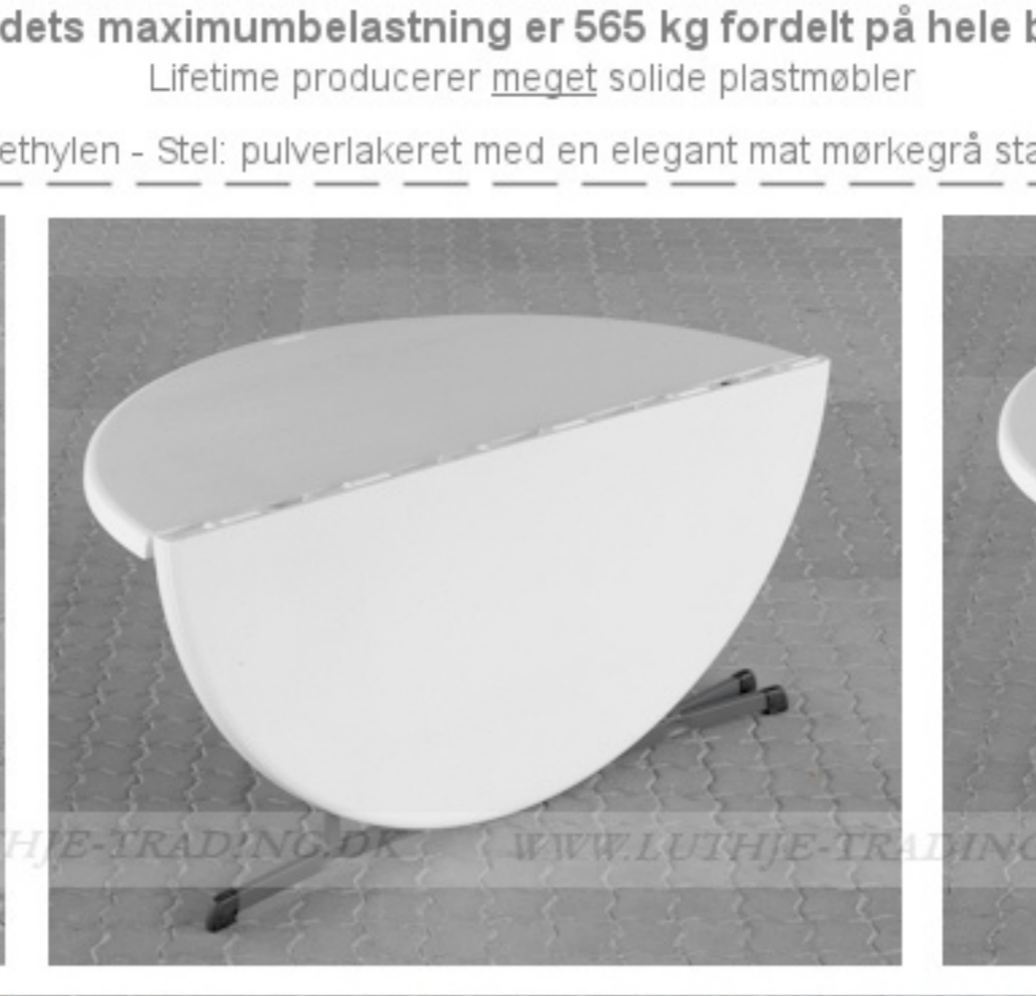

Lifetime klapstole omkring et Lifetime rund foldebord Ø153 cm.

Info side WWW.LUTHJE-TRADING.DK Brug scroll funktionen for at se flere detaljer.

LIFETIME, USA... er verdens største og førende producent af sammenklappelige møbler.

LIFETIME opfandt denne type møbler

TOP QUALITY
10 ARS GARANTI

Patenteret stel - forstærket kant - UV beskyttet bordplade

- Længde \varnothing 153 cm
- Bredde \varnothing 153 cm
- Højde 75,5 cm
- Vægt 19,5 kg
- Antal bordpladser

Bordets maxumbelastning er 565 kg fordelt på hele bordet
Lifetime producerer meget solide plastmøbler

Materiale: Bordplade: 45 mm granitfarvet 100% polyethylen - Stel: pulverlakeret med en elegant mat mørkegrå stærk lak.