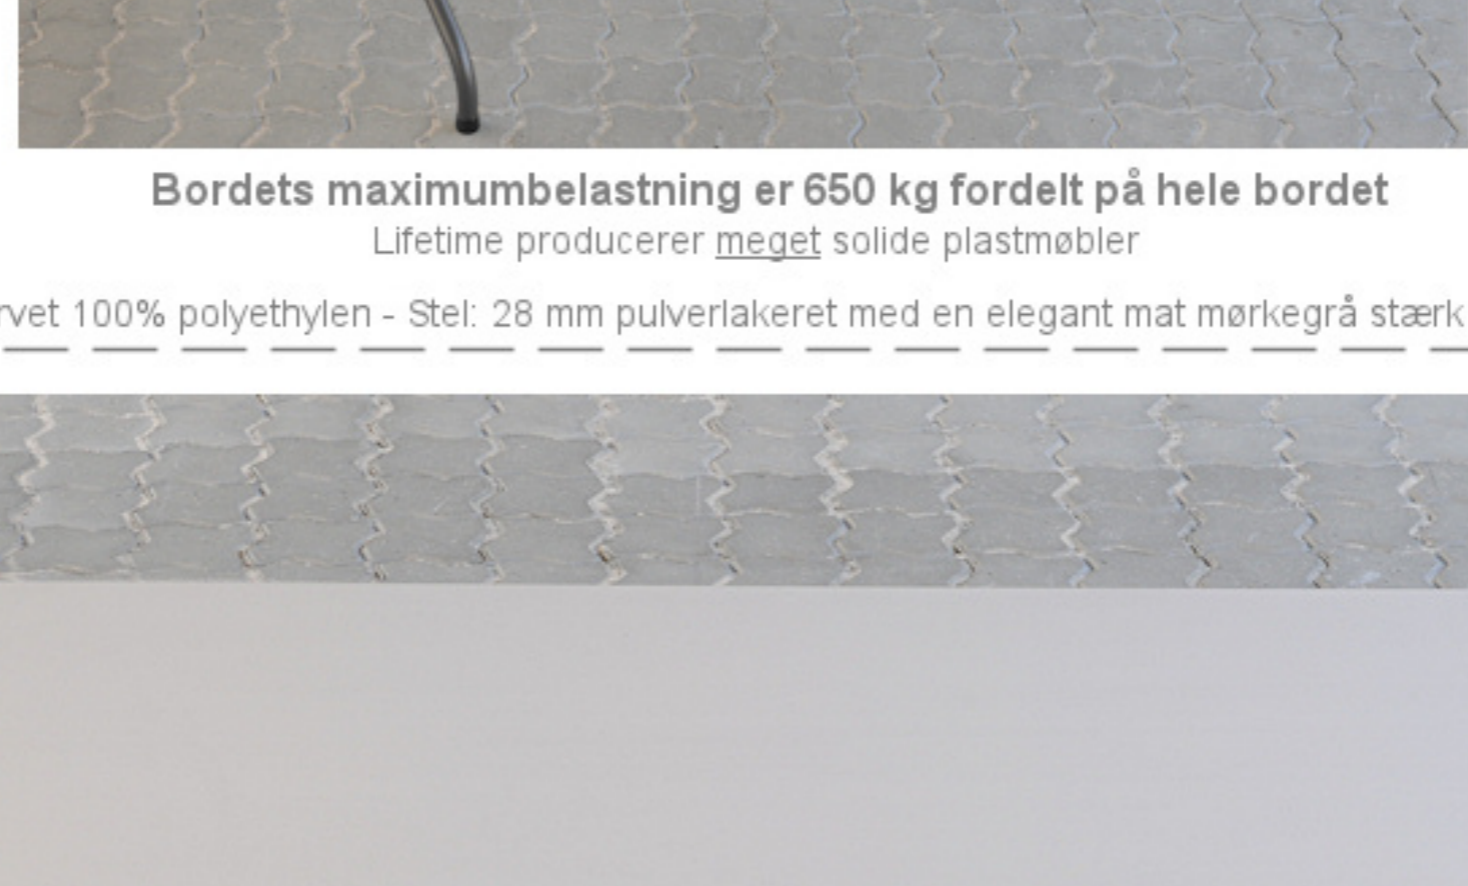

LIFETIME LIFETIME, USA... er verdens største og førende producent af sammenklappelige møbler.

LIFETIME opfandt denne type møbler

Patenteret stel - forstærkede hjørner - UV beskyttet bordplade

Længde 152 cm
Bredde 76 cm
Højde 73,5 cm
Vægt 14 kg
Antal bordpladser

4-6

TOP QUALITY
10 ARS GARANTI

Bordets maximumbelastning er 650 kg fordelt på hele bordet
Lifetime producerer meget solide plastmøbler

Materiale: Bordplade: 55 mm mandelfarvet 100% polyetylen - Stel: 28 mm pulverlakeret med en elegant mat mørkegrå stærk lak. Bordvogn til 10 borde