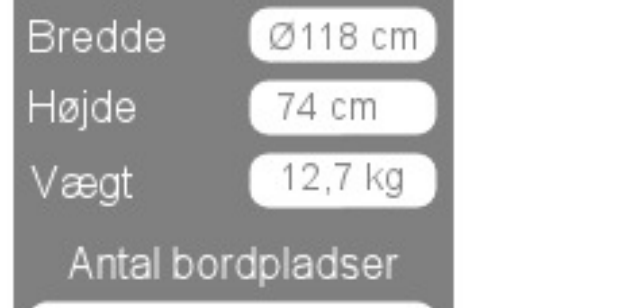

Lifetime klapstole omkring et Lifetime rund Ø118 cm. bord

LIFETIME, USA... er verdens største og førende producent af sammenklappelige møbler.

LIFETIME opfandt denne type møbler

**TOP QUALITY
10 ARS GARANTI**

Patenteret stel - forstærket kant - UV beskyttet bordplade

- Længde Ø118 cm
- Bredde Ø118 cm
- Højde 74 cm
- Vægt 12,7 kg
- Antal bordpladser

Bordvogn til 10 borde

Bordets maksimumbelastning er 475 kg fordelt på hele bordet
Lifetime producerer meget solide plæstmøbler

Materiale: Bordplade: 55 mm mandel eller granit farvet 100% polyethylen - Stel: 28 mm pulverlakeret med en elegant mat mørkegrå stærk lak.