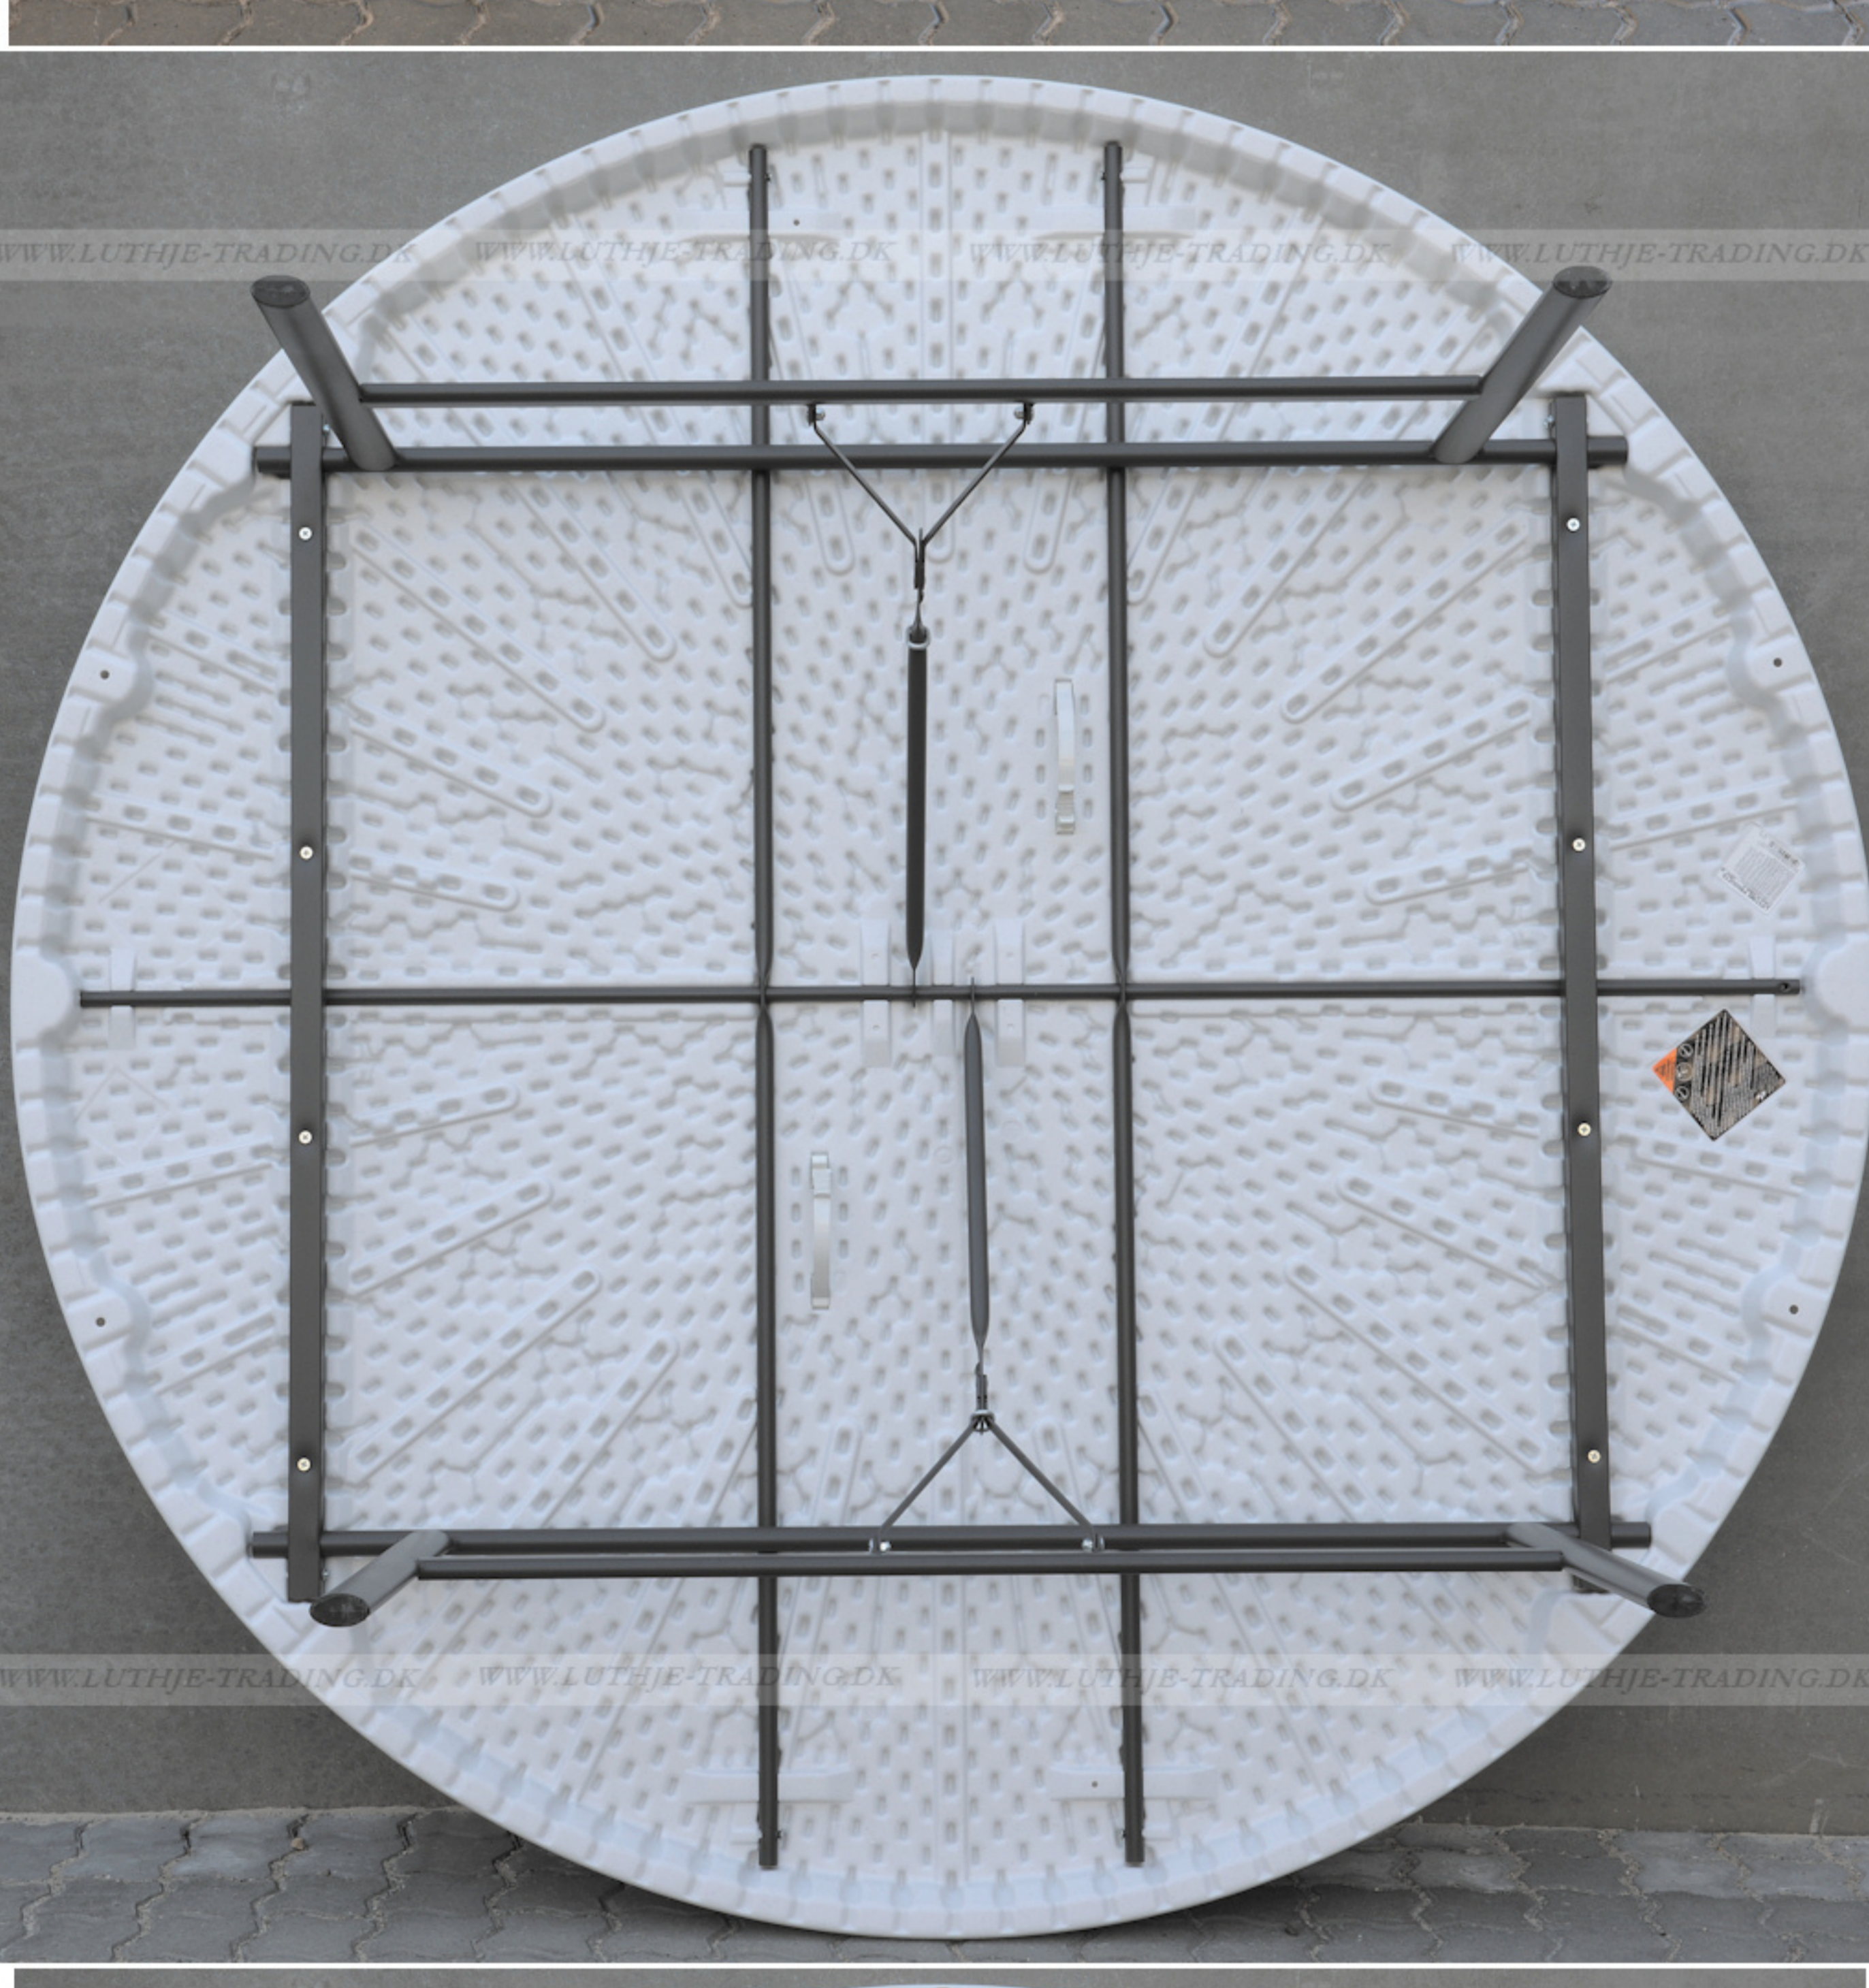

**Lifetime klapstole omkring et Lifetime rund Ø182 cm. klappbord**

LIFETIME, USA... er verdens største og førende producent af sammenklappelige møbler.

**LIFETIME opfandt denne type møbler**

Patenteret stel - forstærket kant - UV beskyttet bordplade

**TOP QUALITY  
10 ARS GARANTI**

- Længde: Ø182
- Bredde: Ø182
- Højde: 74 cm
- Vægt: 31,5 kg
- Antal bordplader: 10

Bordets maximumbelastning er 770 kg fordelt på hele bordet  
Lifetime producerer meget solide plastmøbler

**Materiale:** Bordplade: 60 mm granitfarvet 100% polyethylen - Stel: Oval pulverlakeret med en elegant mat mørkegrå stærk lak.

Bordvogn til 10 borde

Bordvognen er fremstillet til at transportere firkantede og runde borde.