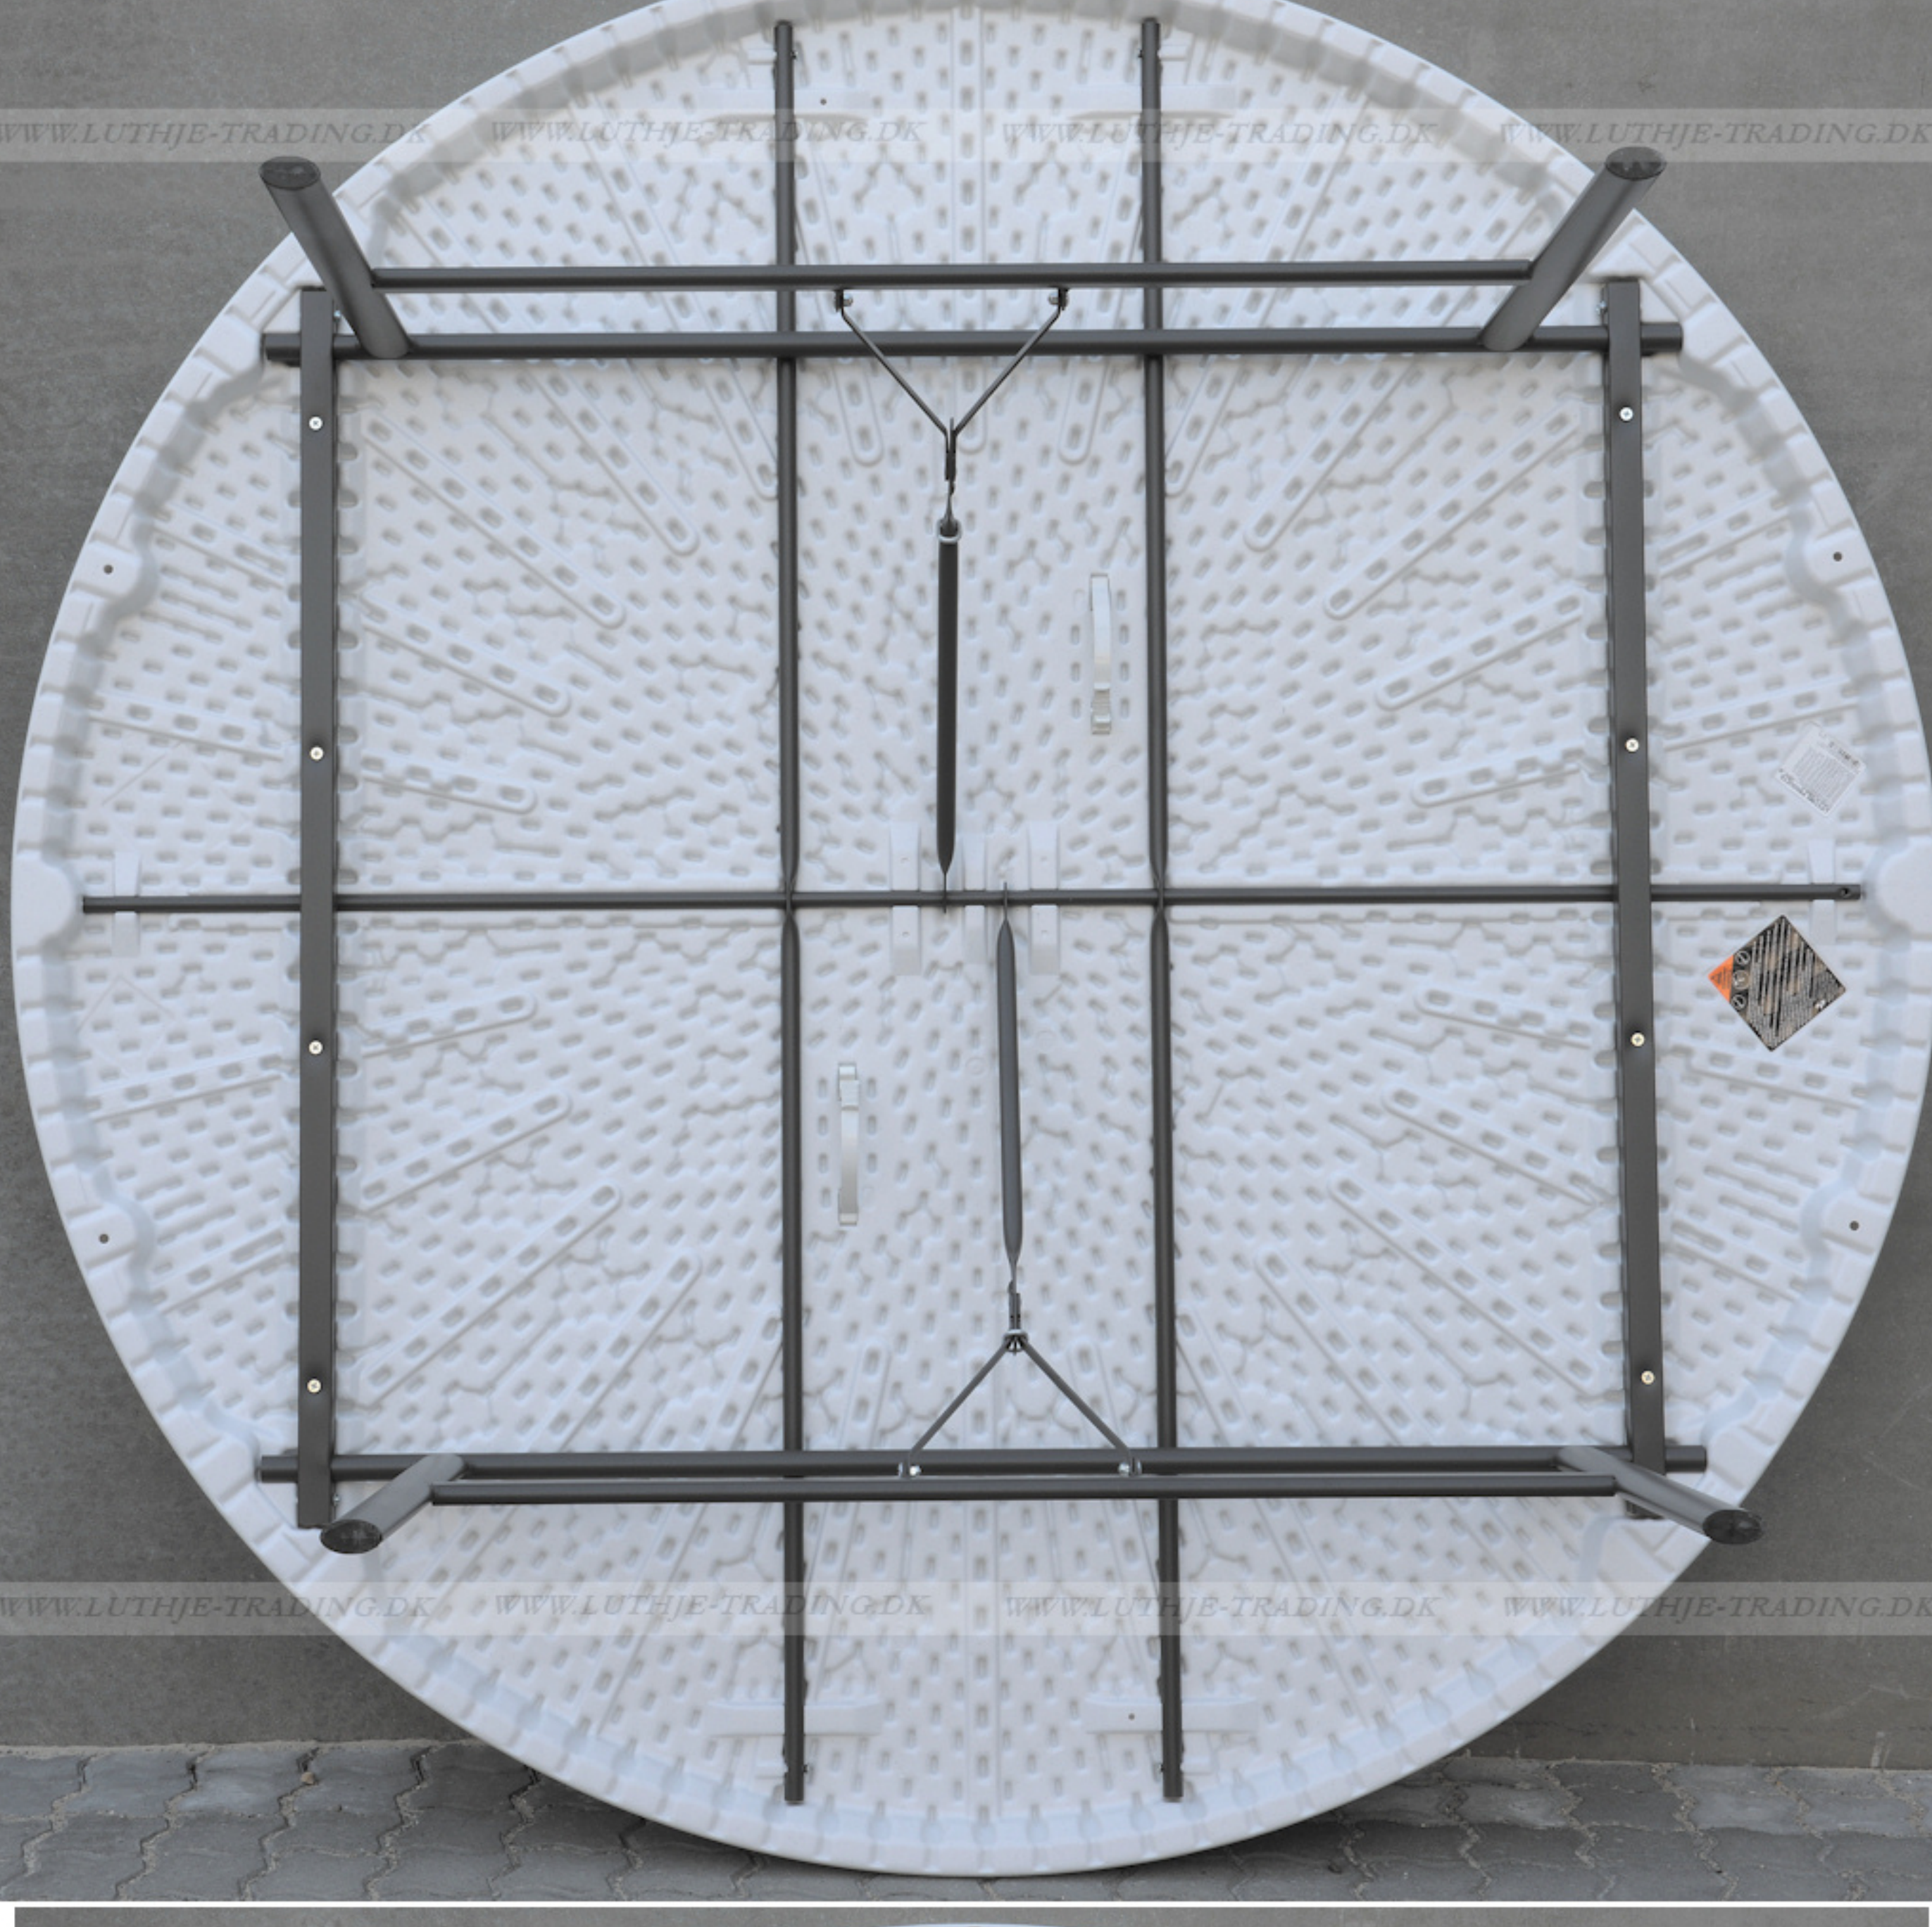

Lifetime klapstole omkring et Lifetime rund Ø182 cm. klappbord

LIFETIME, USA... er verdens største og førende producent af sammenklappelige møbler.

LIFETIME opfandt denne type møbler

Patenteret stel - forstærket kant - UV beskyttet bordplade

**TOP QUALITY
10 ARS GARANTI**

- Længde Ø182
 - Bredde Ø182
 - Højde 74 cm
 - Vægt 31,5 kg
 - Antal bordplader
- 

Bordets maximumbelastning er 770 kg fordelt på hele bordet
Lifetime producerer meget solide plastmøbler

Materiale: Bordplade: 60 mm granitfarvet 100% polyethylen - Stel: Oval pulverlakeret med en elegant mat mørkegrå stærk lak.

Bordvogn til 10 borde

Bordvognen er fremstillet til at transportere firkantede og runde borde.