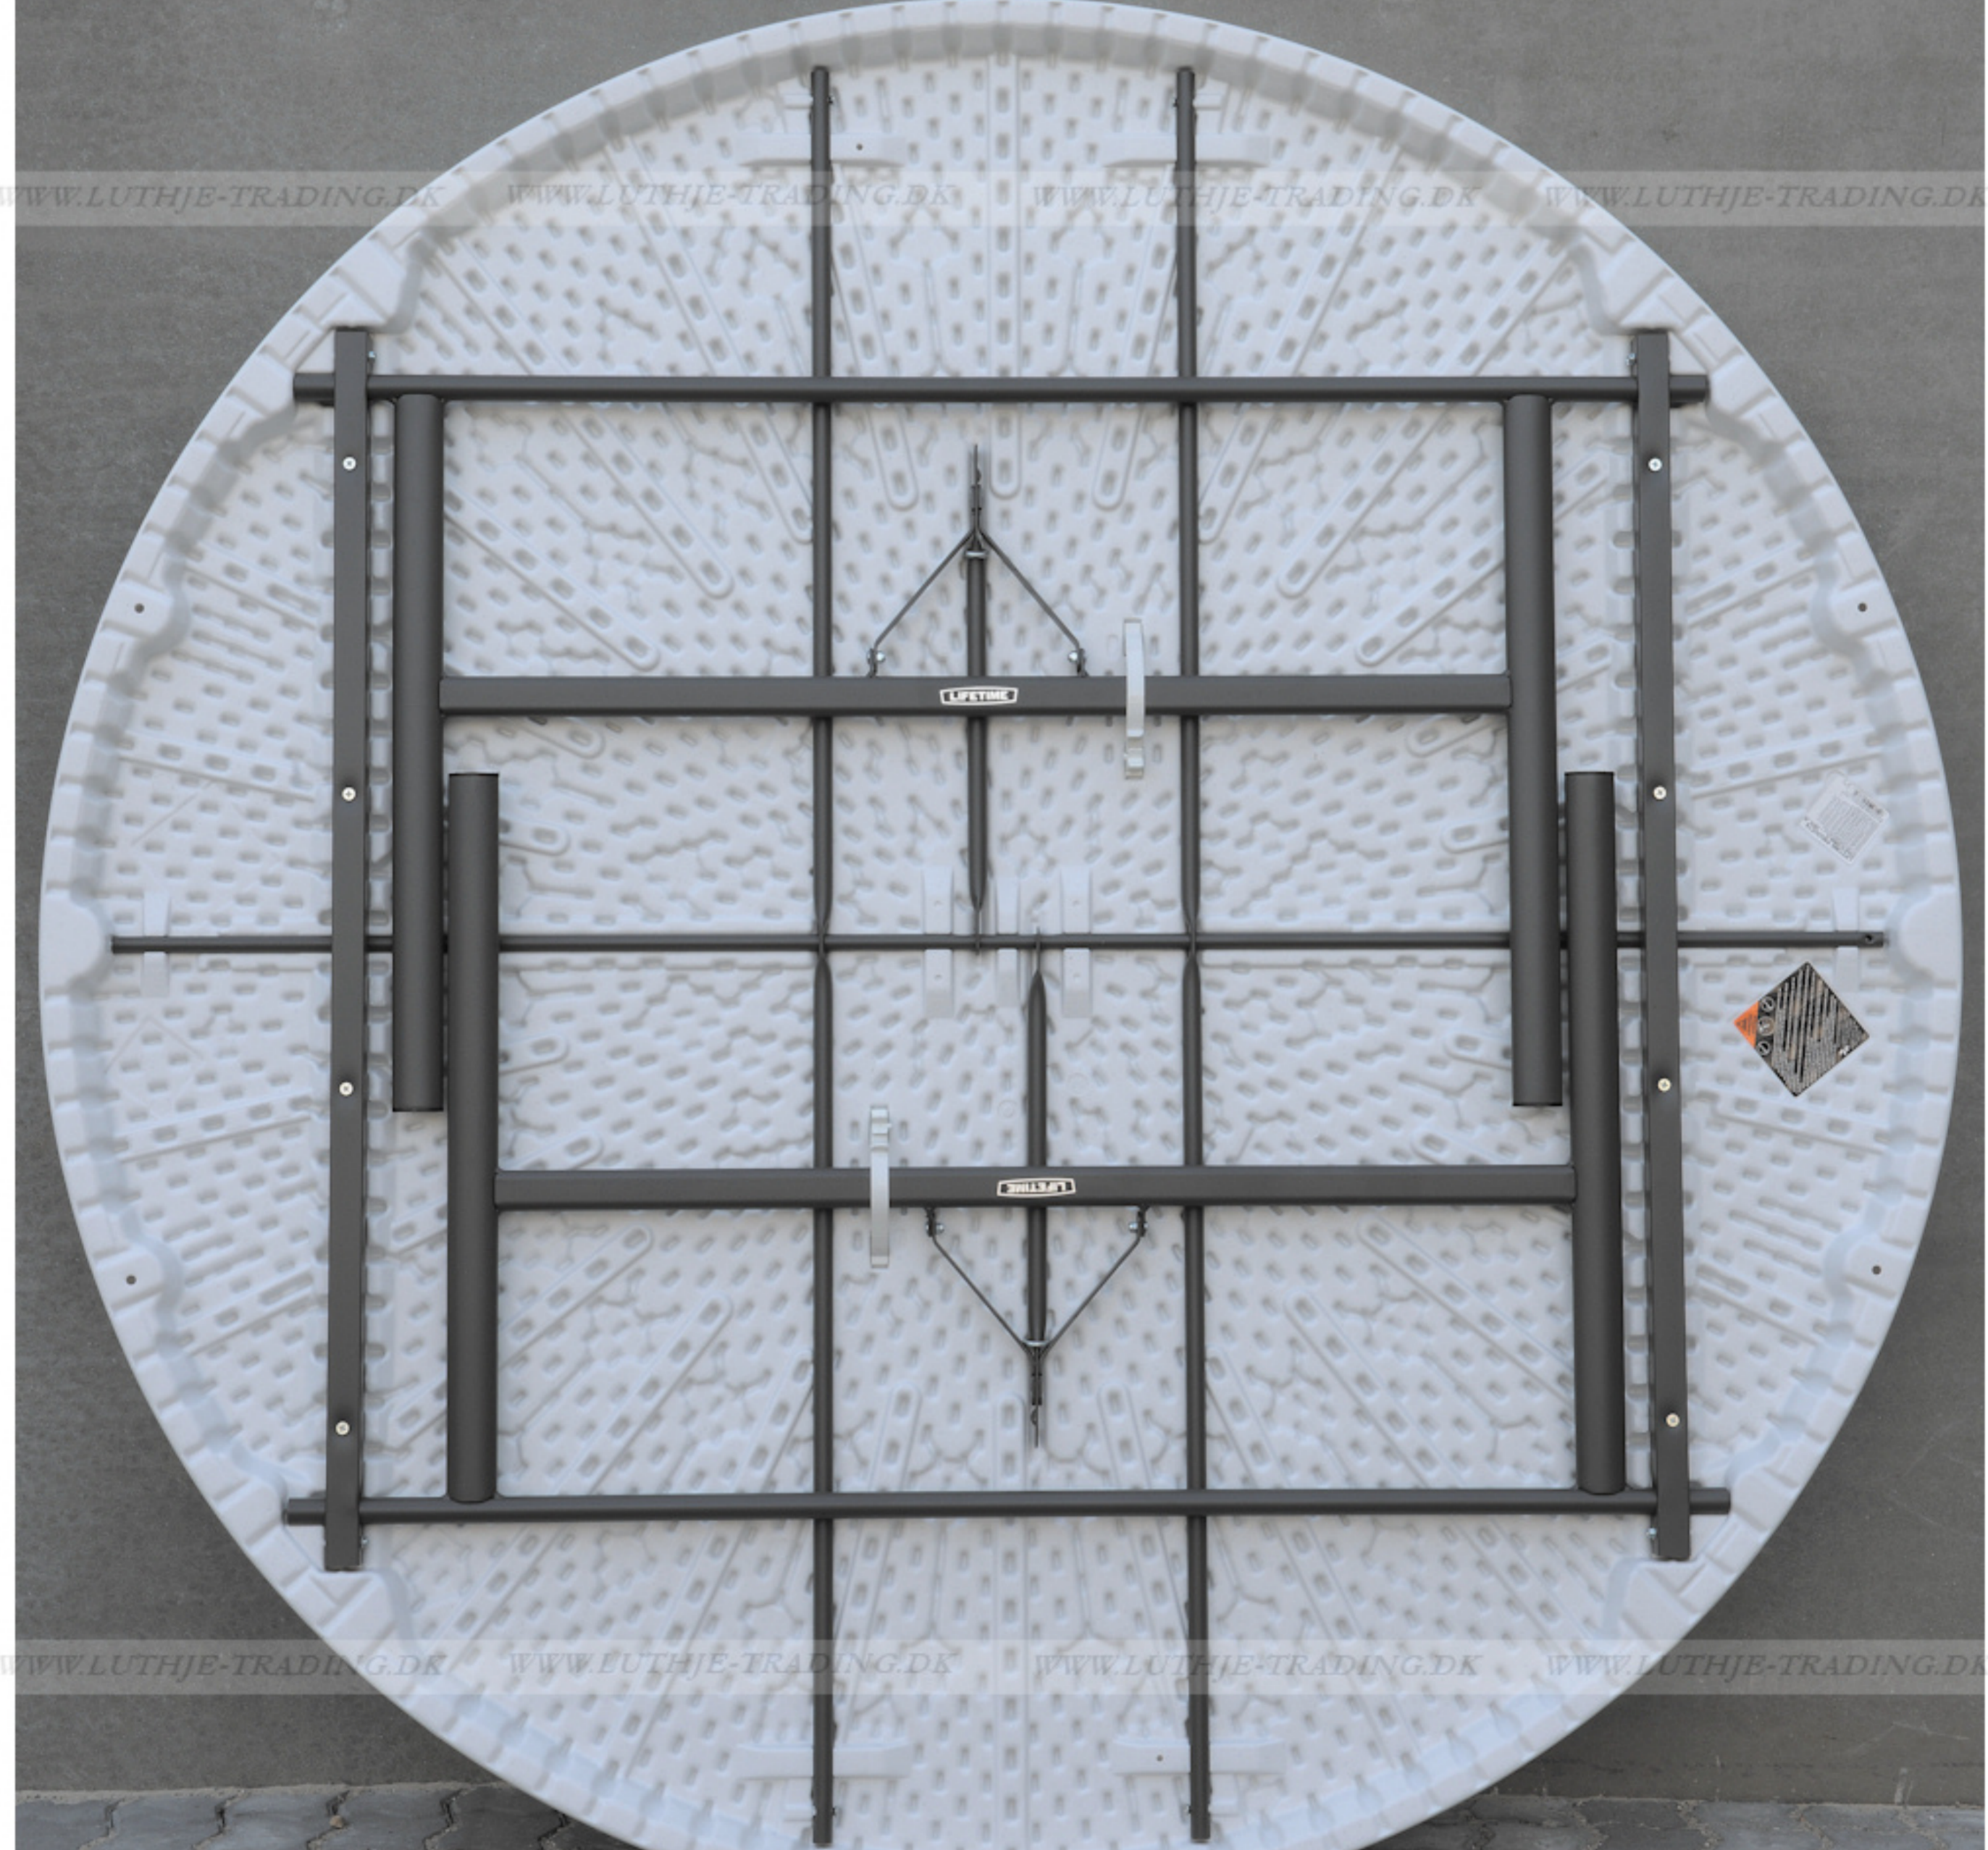

**Lifetime klapstole omkring et Lifetime rund Ø182 cm. klappbord**

LIFETIME, USA... er verdens største og førende producent af sammenklappelige møbler.

**LIFETIME opfandt denne type møbler**

Patenteret stel - forstærket kant - UV beskyttet bordplade

**TOP QUALITY  
10 ARS GARANTI**

- Længde: Ø182
- Bredde: Ø182
- Højde: 74 cm
- Vægt: 31,5 kg
- Antal bordplader: 10

Bordets maximumbelastning er 770 kg fordelt på hele bordet  
Lifetime producerer meget solide plastmøbler

**Materiale:** Bordplade: 60 mm granitfarvet 100% polyethylen - Stel: Oval pulverlakeret med en elegant mat mørkegrå stærk lak.

Bordvogn til 10 borde

Bordvognen er fremstillet til at transportere firkantede og runde borde.