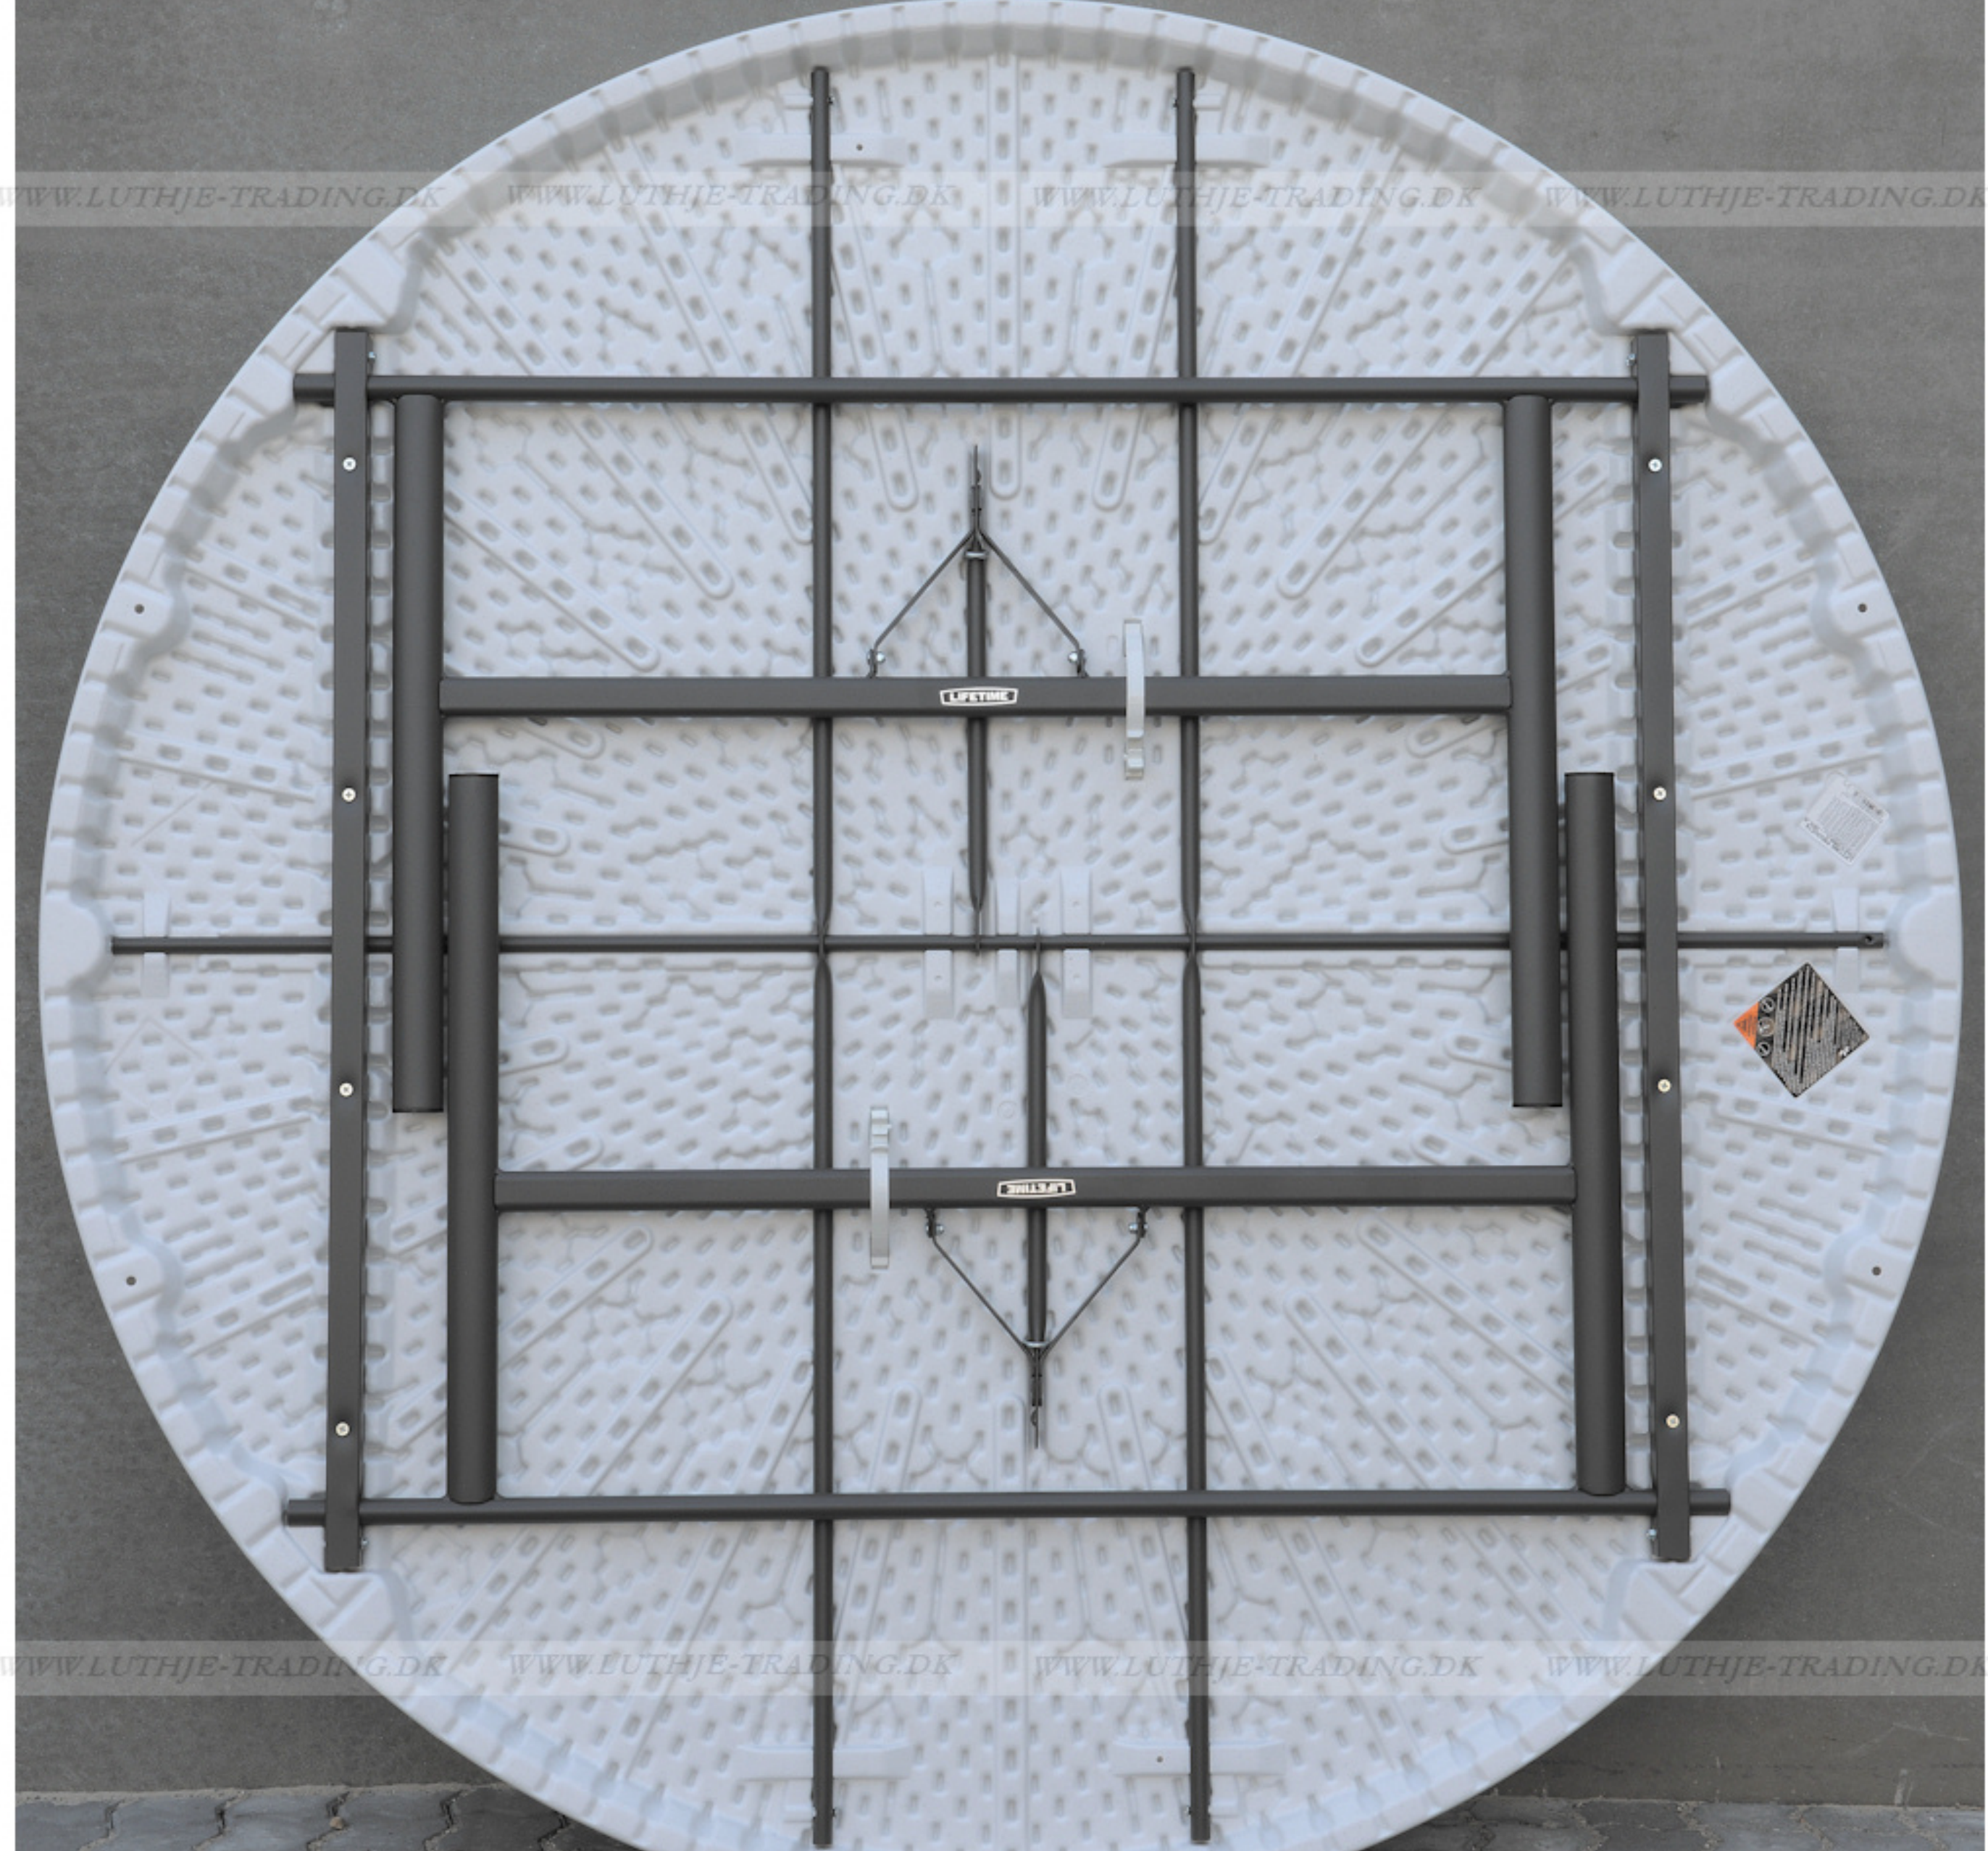

Lifetime klapstole omkring et Lifetime rund Ø182 cm. klappbord

LIFETIME, USA... er verdens største og førende producent af sammenklappelige møbler.

LIFETIME opfandt denne type møbler

Patenteret stel - forstærket kant - UV beskyttet bordplade

**TOP QUALITY
10 ARS GARANTI**

- Længde Ø182
 - Bredde Ø182
 - Højde 74 cm
 - Vægt 31,5 kg
 - Antal bordplader
- 

Bordets maximumbelastning er 770 kg fordelt på hele bordet
Lifetime producerer meget solide plastmøbler

Materiale: Bordplade: 60 mm granitfarvet 100% polyethylen - Stel: Oval pulverlakeret med en elegant mat mørkegrå stærk lak.

Bordvogn til 10 borde

Bordvognen er fremstillet til at transportere firkantede og runde borde.