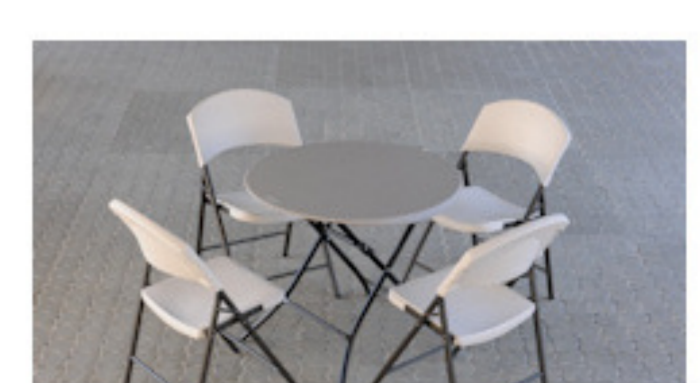

Lifetime klapstole omkring et Lifetime rund Ø83 cm klapbord

LIFETIME, USA... er verdens største og førende producent af sammenklappelige møbler.

LIFETIME opfandt denne type møbler

**TOP QUALITY
10 ARS GARANTI**

Patenteret stel - forstærket kant - UV beskyttet bordplade

- Længde Ø 83 cm
- Bredde Ø 83 cm
- Højde 73,5 cm
- Vægt 5,6 kg
- Antal bordpladser

Bordets maximbangbelastning er 90 kg fordelt på hele bordet

Lifetime producerer meget solide plastmøbler

Materiale: Bordplade: 13/35 mm lys grå 100% polyethylen - Stel: 25 mm rørstel pulverlakeret med en elegant sort stærk lak.