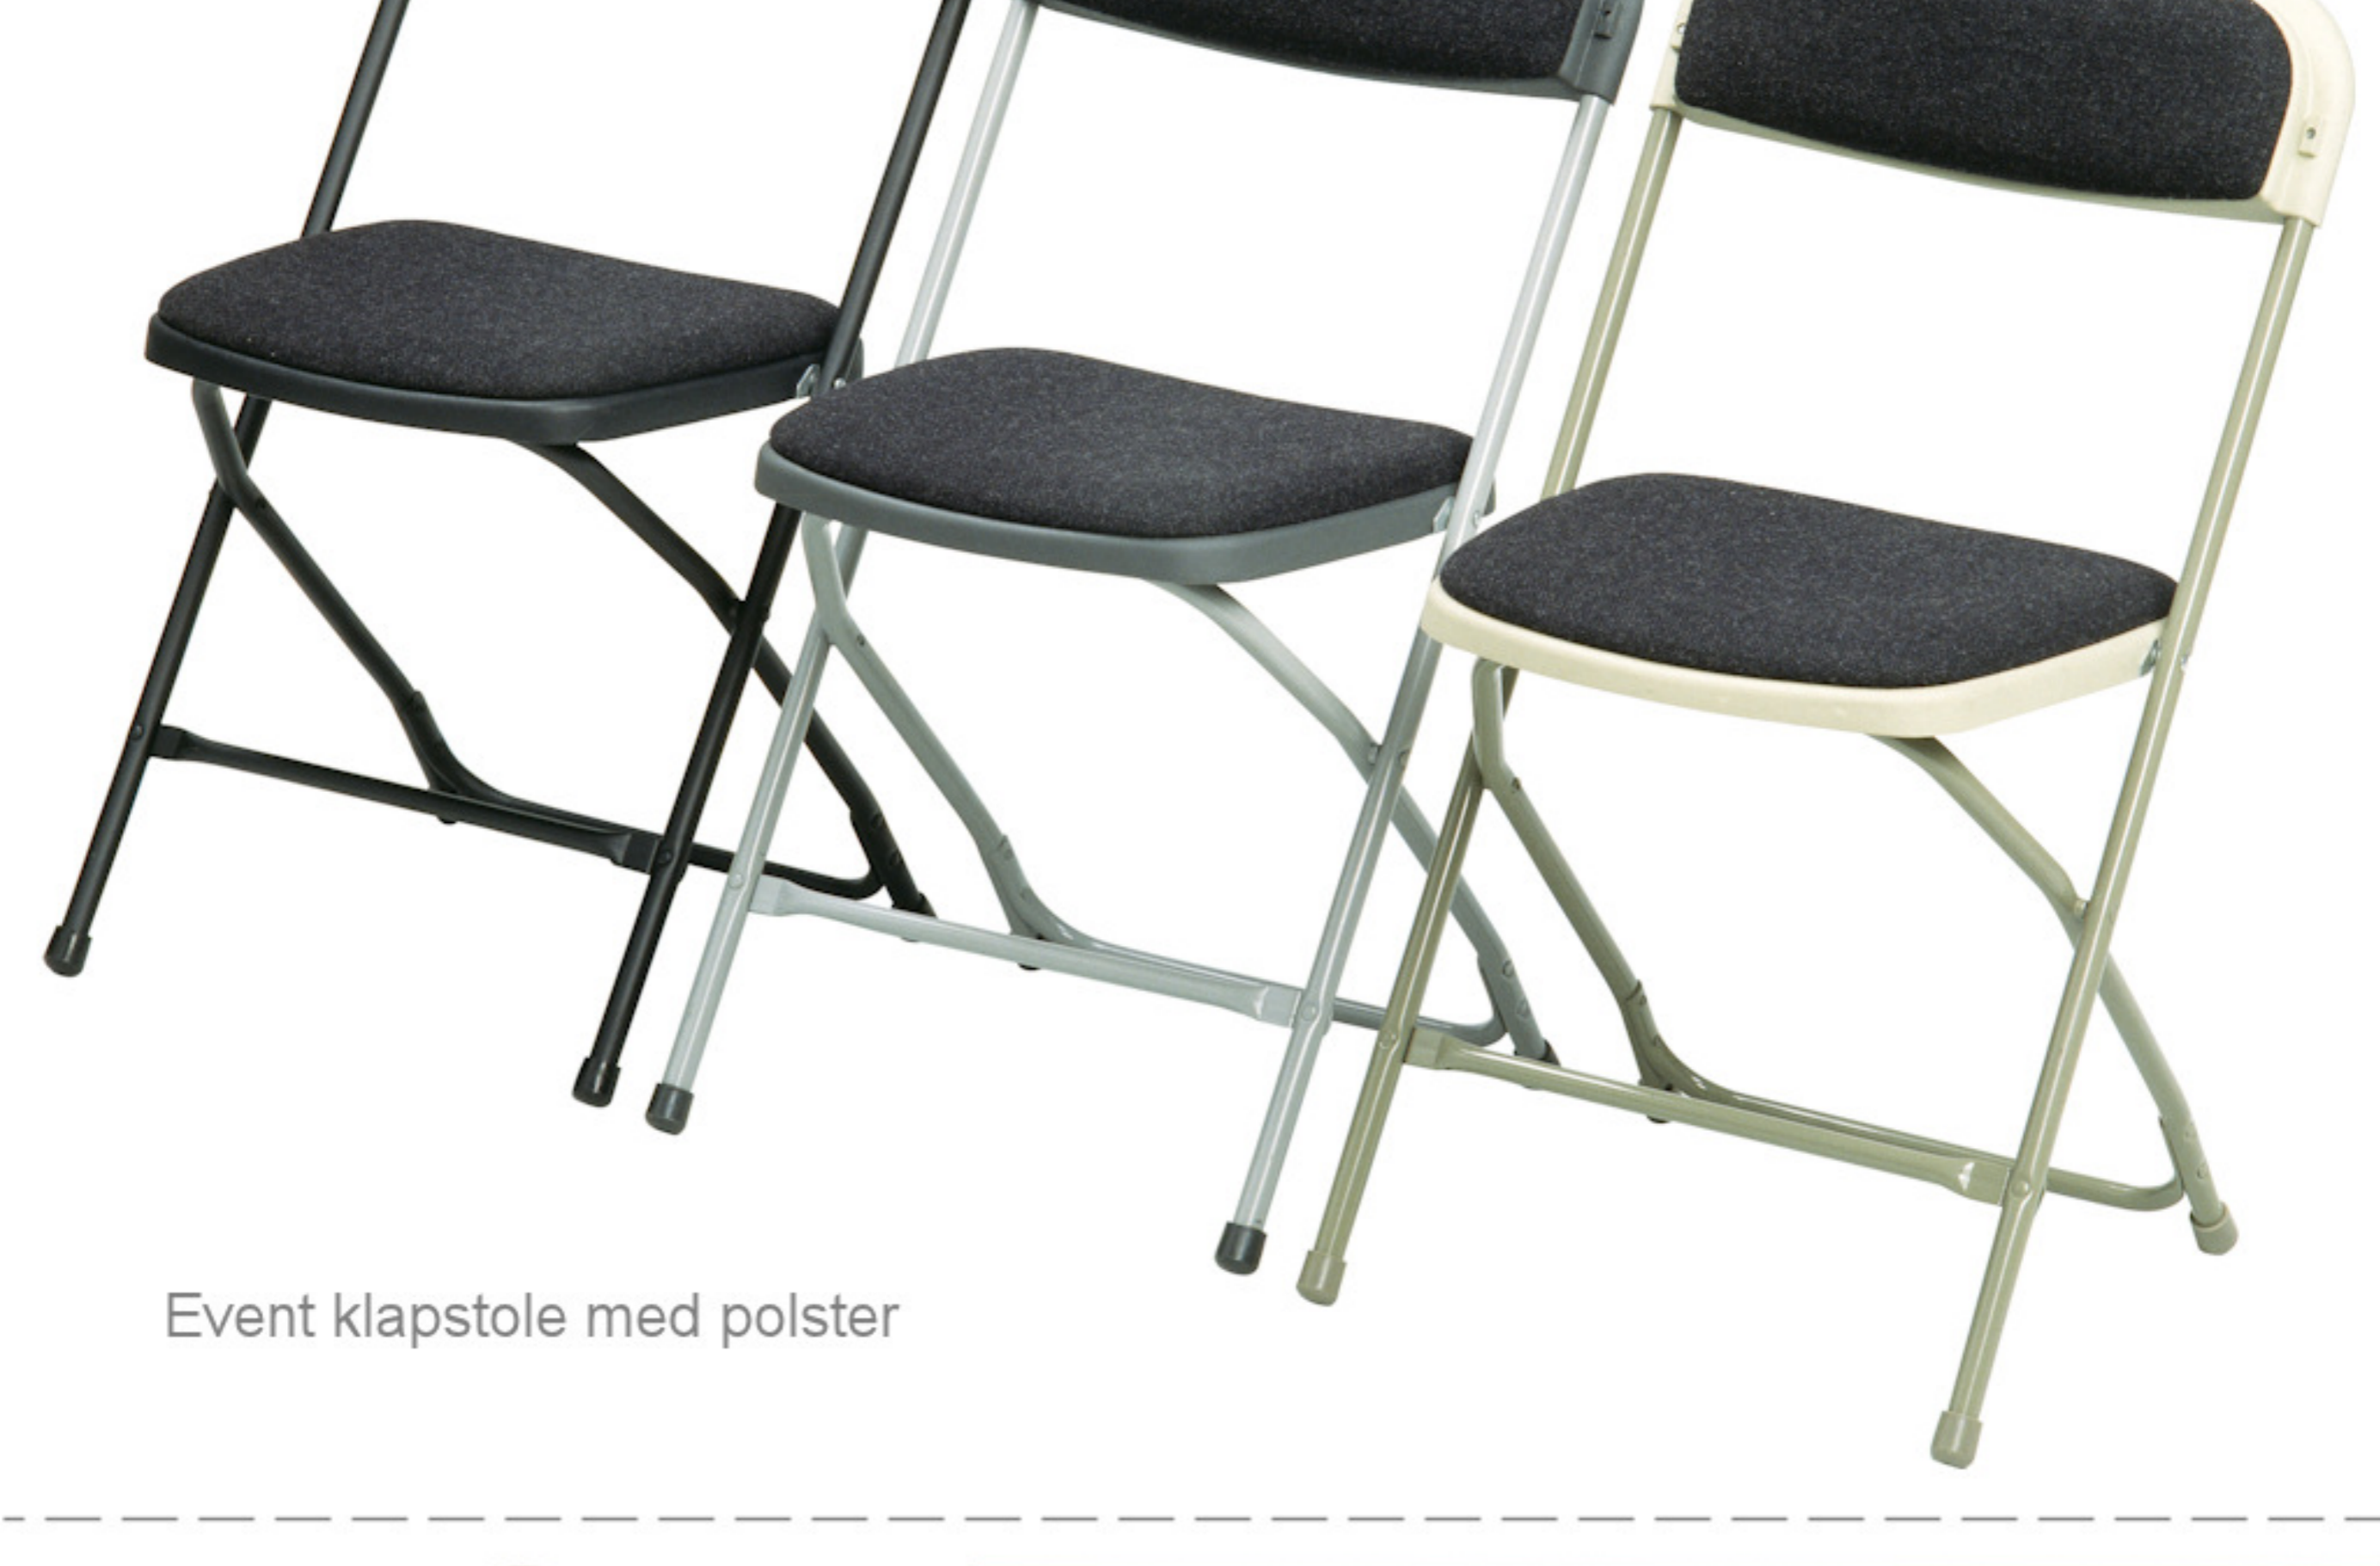

Event klapstol Lux – sort med polster

Vægt: 4,1 kg
Grundmål: B:43 x D:43 cm
Højde: 80 cm
Sæde: B:39 x D:39 cm
Sædehøjde: 46 cm
Stables: 85 stk
Max. belastning: 250 kg

100 stk. uden polster
80 stk. med polster
Transport- og opbevaringsvogne til Event klapstole

Aftagelig plastkobling

Event klapstole uden polster

Event klapstole med polster

Event klapstol med krom stel

Event klapstole med sorte plast koblinger