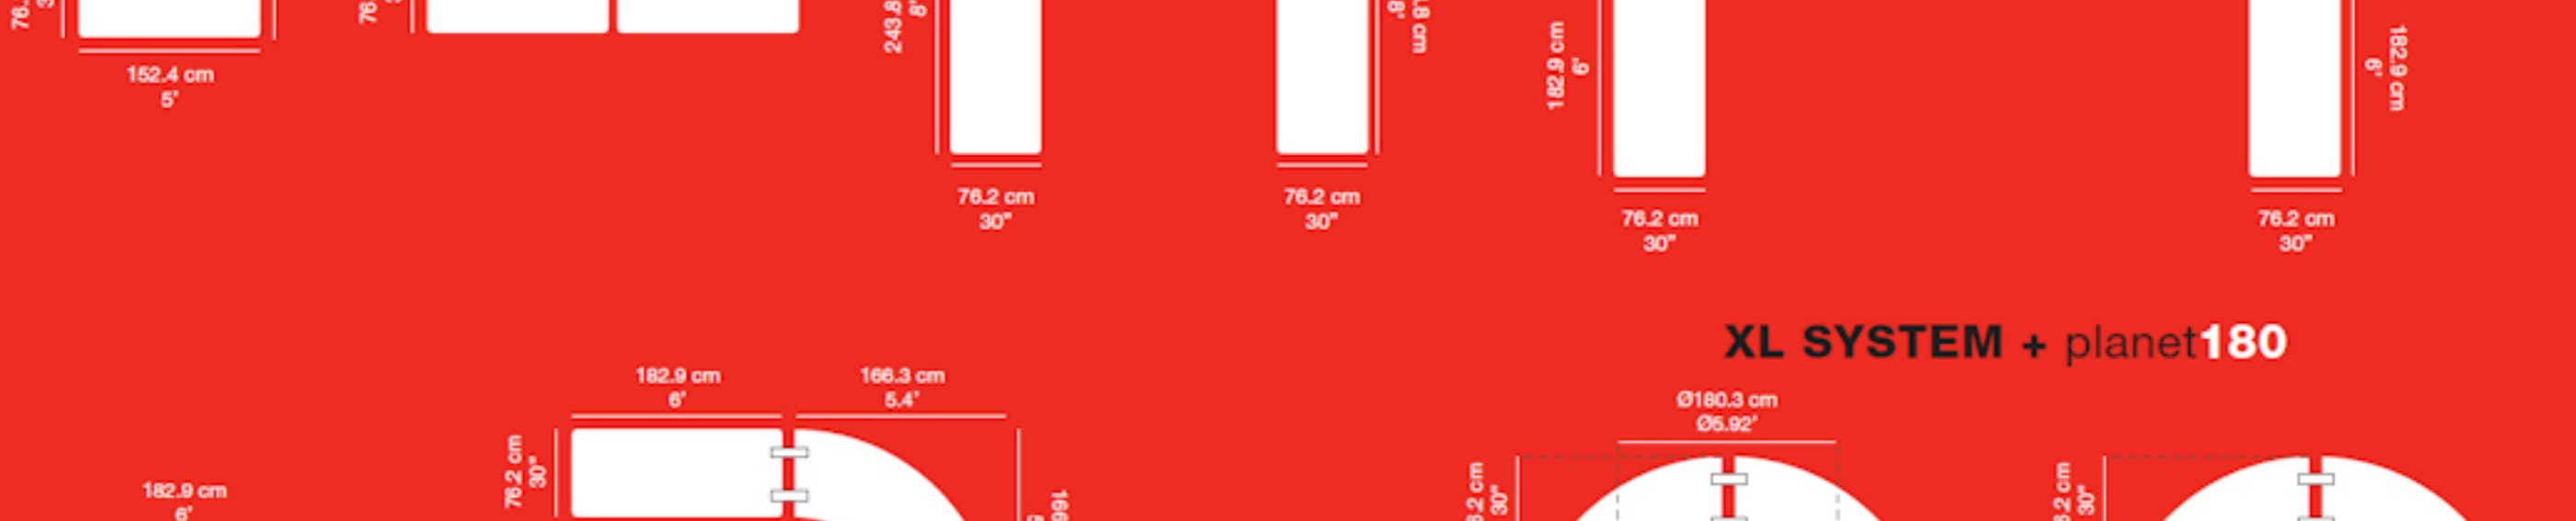

ZOWN Plast Alexandra Klapstol (Ren UV behandlet polyethylen) **QUALITY**

Grundmål: B:45 X D:43 cm
Sæde: B:38 x D:38
Sædehøjde: 43 cm
Højde: 80,3 cm
Vægt: 2,8 kg.

Kan bruges inden- og udendørs Farve lys grå

*Stolen med lav vægt og høj bæreevne
Max belastning 190 kg.*

Der kan tilkøbes plastkoblinger til klapstolene

Alexandra stolvogn

Længde: 94,5 cm
Bredde: 47,5 cm
Højde: 196,8 cm
Farve: Mørk grå
Materiale: Pulverlakeret stål
Vægt: 19,4 kg
Kapacitet: 60 ZOWN Alexandra Stole

Stolevogn til nem transport og opbevaring af ZOWN Alexandra stole. Vognen er monteret med lodrette stænger, der holder stolene på plads, og som kan afmonteres ved på- og aflæsning af stole. 4 hjul med integrerede bremses.

ZOWN COLLECTION

WWW.LUTHJE-TRADING.DK WWW.LUTHJE-TRADING.DK WWW.LUTHJE-TRADING.DK WWW.LUTHJE-TRADING.DK

XL150 TABLE MESA TABLE TISCH 152.4x76.2x74.3 cm 5'x30"x29.2" Pg24	XL180 TABLE MESA TABLE TISCH 182.9x76.2x74.3 cm 6'x30"x29.2" Pg25	XL240 TABLE MESA TABLE TISCH 243.8x76.2x74.3 cm 8'x30"x29.2" Pg26

XLcorner TABLE MESA TABLE TISCH 76.2x76.2x74.3 cm 30"x30"x29.2" Pg29	XLmoon TABLE MESA TABLE TISCH 166.3x166.3x74.3 cm 5.4'x5.4'x29.2" Pg28	XLtrolley TROLLEY CARRO CHARIOT WAGEN (193+61)x77x115 cm (76"+24")x30.3"x45.3" Pg27

WWW.LUTHJE-TRADING.DK WWW.LUTHJE-TRADING.DK WWW.LUTHJE-TRADING.DK WWW.LUTHJE-TRADING.DK

XXL90 TABLE MESA TABLE TISCH 91.4x91.4x74.3 cm 36"x36"x29.2" Pg30	XXL200 TABLE MESA TABLE TISCH 198.2x91.4x74.3 cm 6.5'x36"x29.2" Pg31	XXL240 TABLE MESA TABLE TISCH 240x91.4x74.3 cm 8'x36"x29.2" Pg32