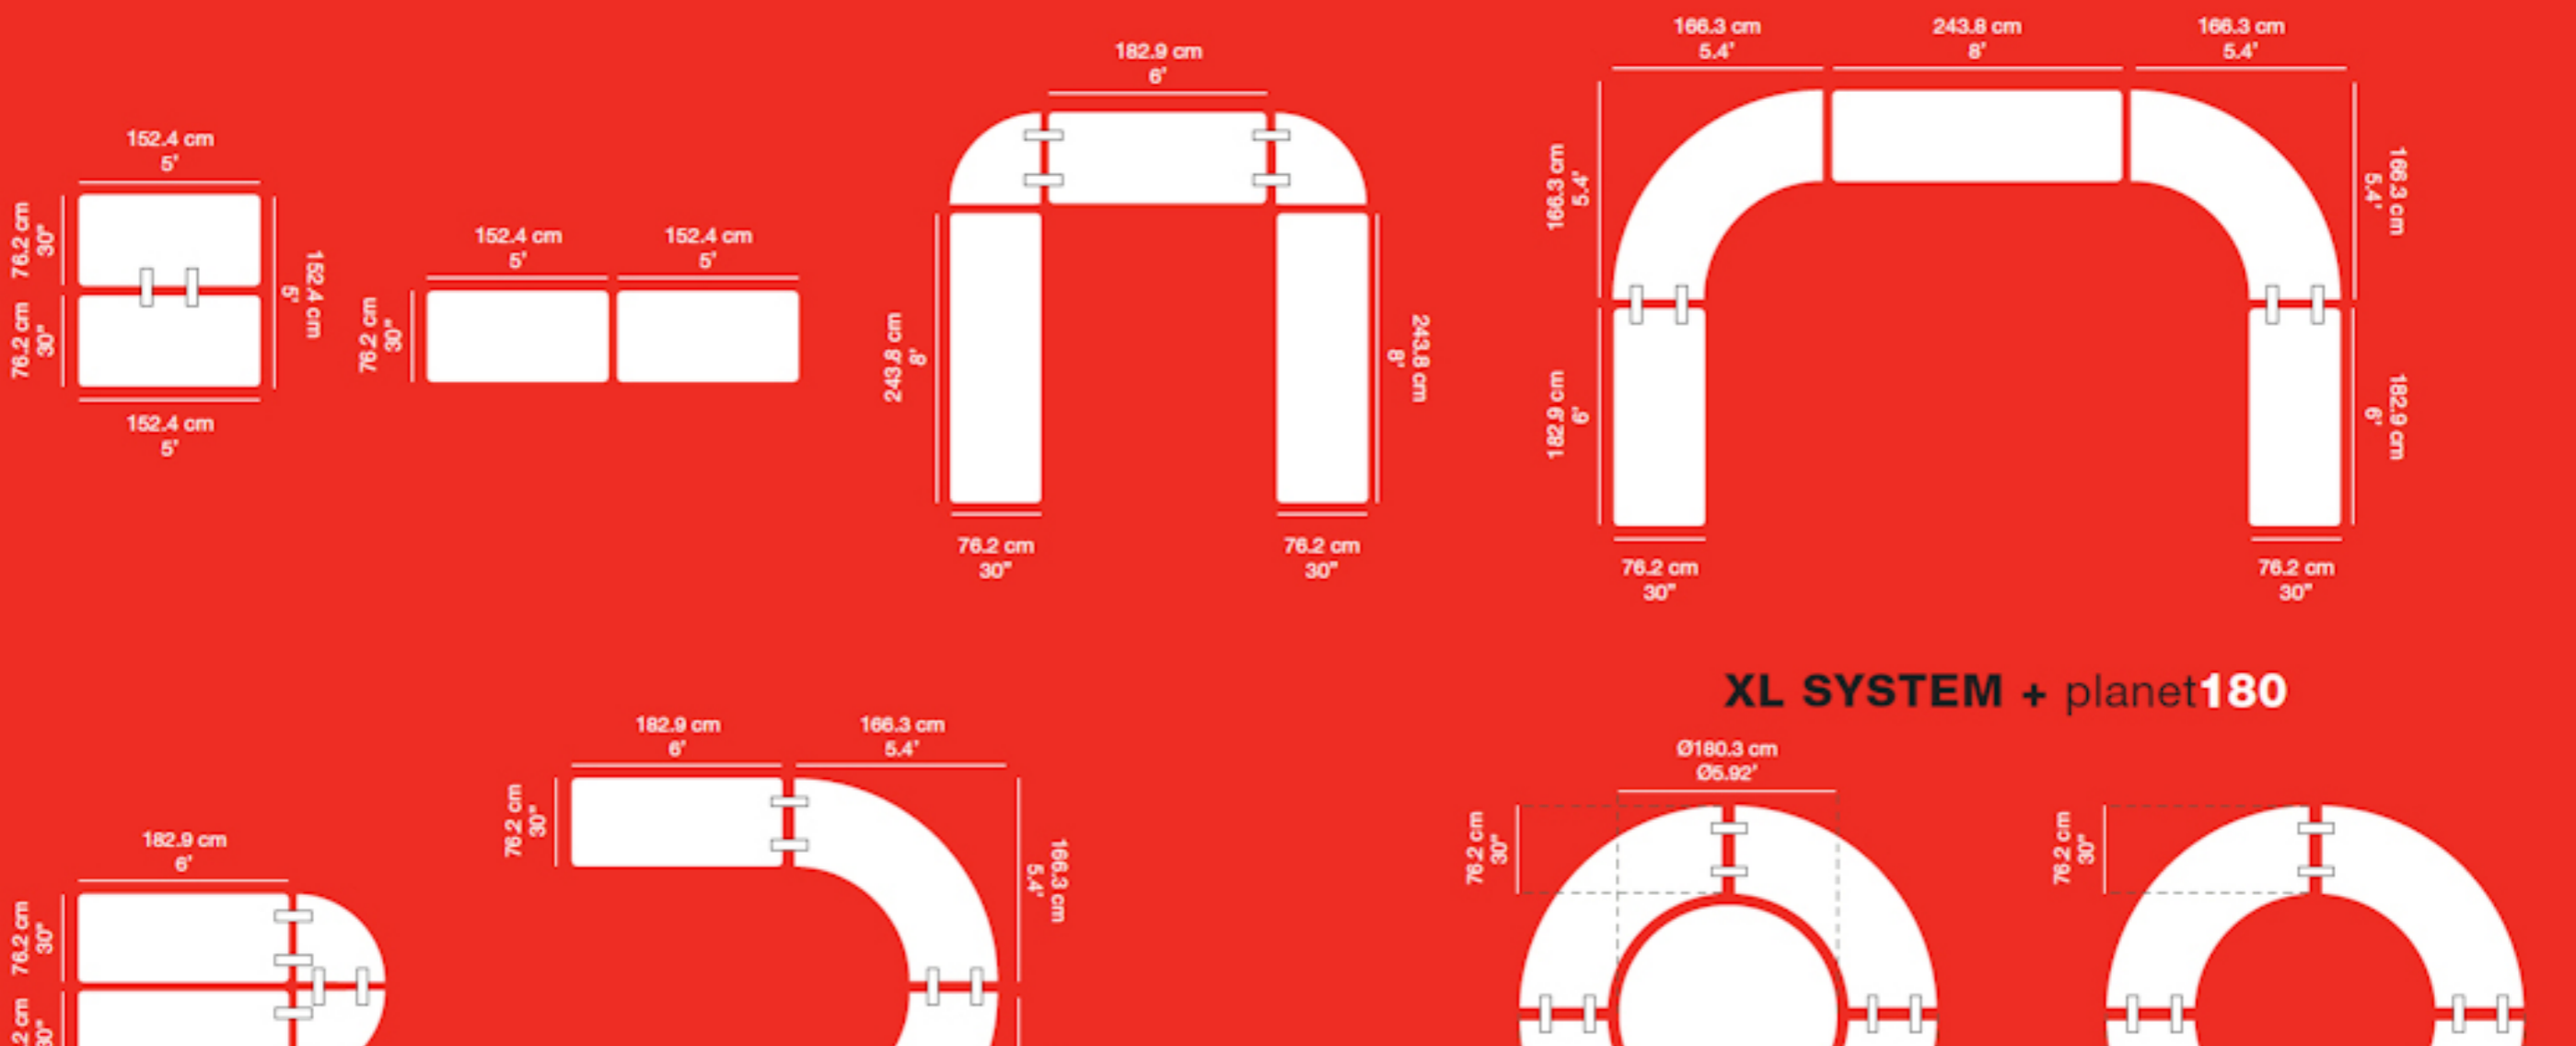

ZOWN Plast Alexandra Klapstol (Ren UV behandlet polyethylen) **QUALITY**

Grundmål: B:45 X D:43 cm
Sæde: B:38 x D:38 cm
Sædehøjde: 43 cm
Højde: 80,3 cm
Vægt: 2,8 kg.

Kan bruges inden- og udendørs

Farve sort

sharptable
TABLE MESA TABLE TISCH
182.9x76.2x74.3 cm
6'x30"x29.2"
Pg42

praxis80
TABLE MESA TABLE TISCH
ø81.3x73 cm
ø32"x28.7"
Pg41

cocktail80
TABLE MESA TABLE TISCH
ø81.3x110 cm
ø32"x43.3"
Pg40

sharpbench
BENCH BANCO BANC BANK
184x30.5x44.5 cm
6'x12"x17.5"
Pg43

ottochair
CHAIR SILLA CHAISE STUHL
47x54x84 cm
18.5"x21.3"x33.1"
Pg44

ottotrolley
TROLLEY CARRO CHARIOT WAGEN
110x47.7x190 cm
43.3"x18.8"x74.8"
Pg45

normanchair
CHAIR SILLA CHAISE STUHL
46.9x53.6x85 cm
18.5"x21.2"x33.5"
Pg49

XL SYSTEM

XXL SYSTEM

XXL SYSTEM + planet180