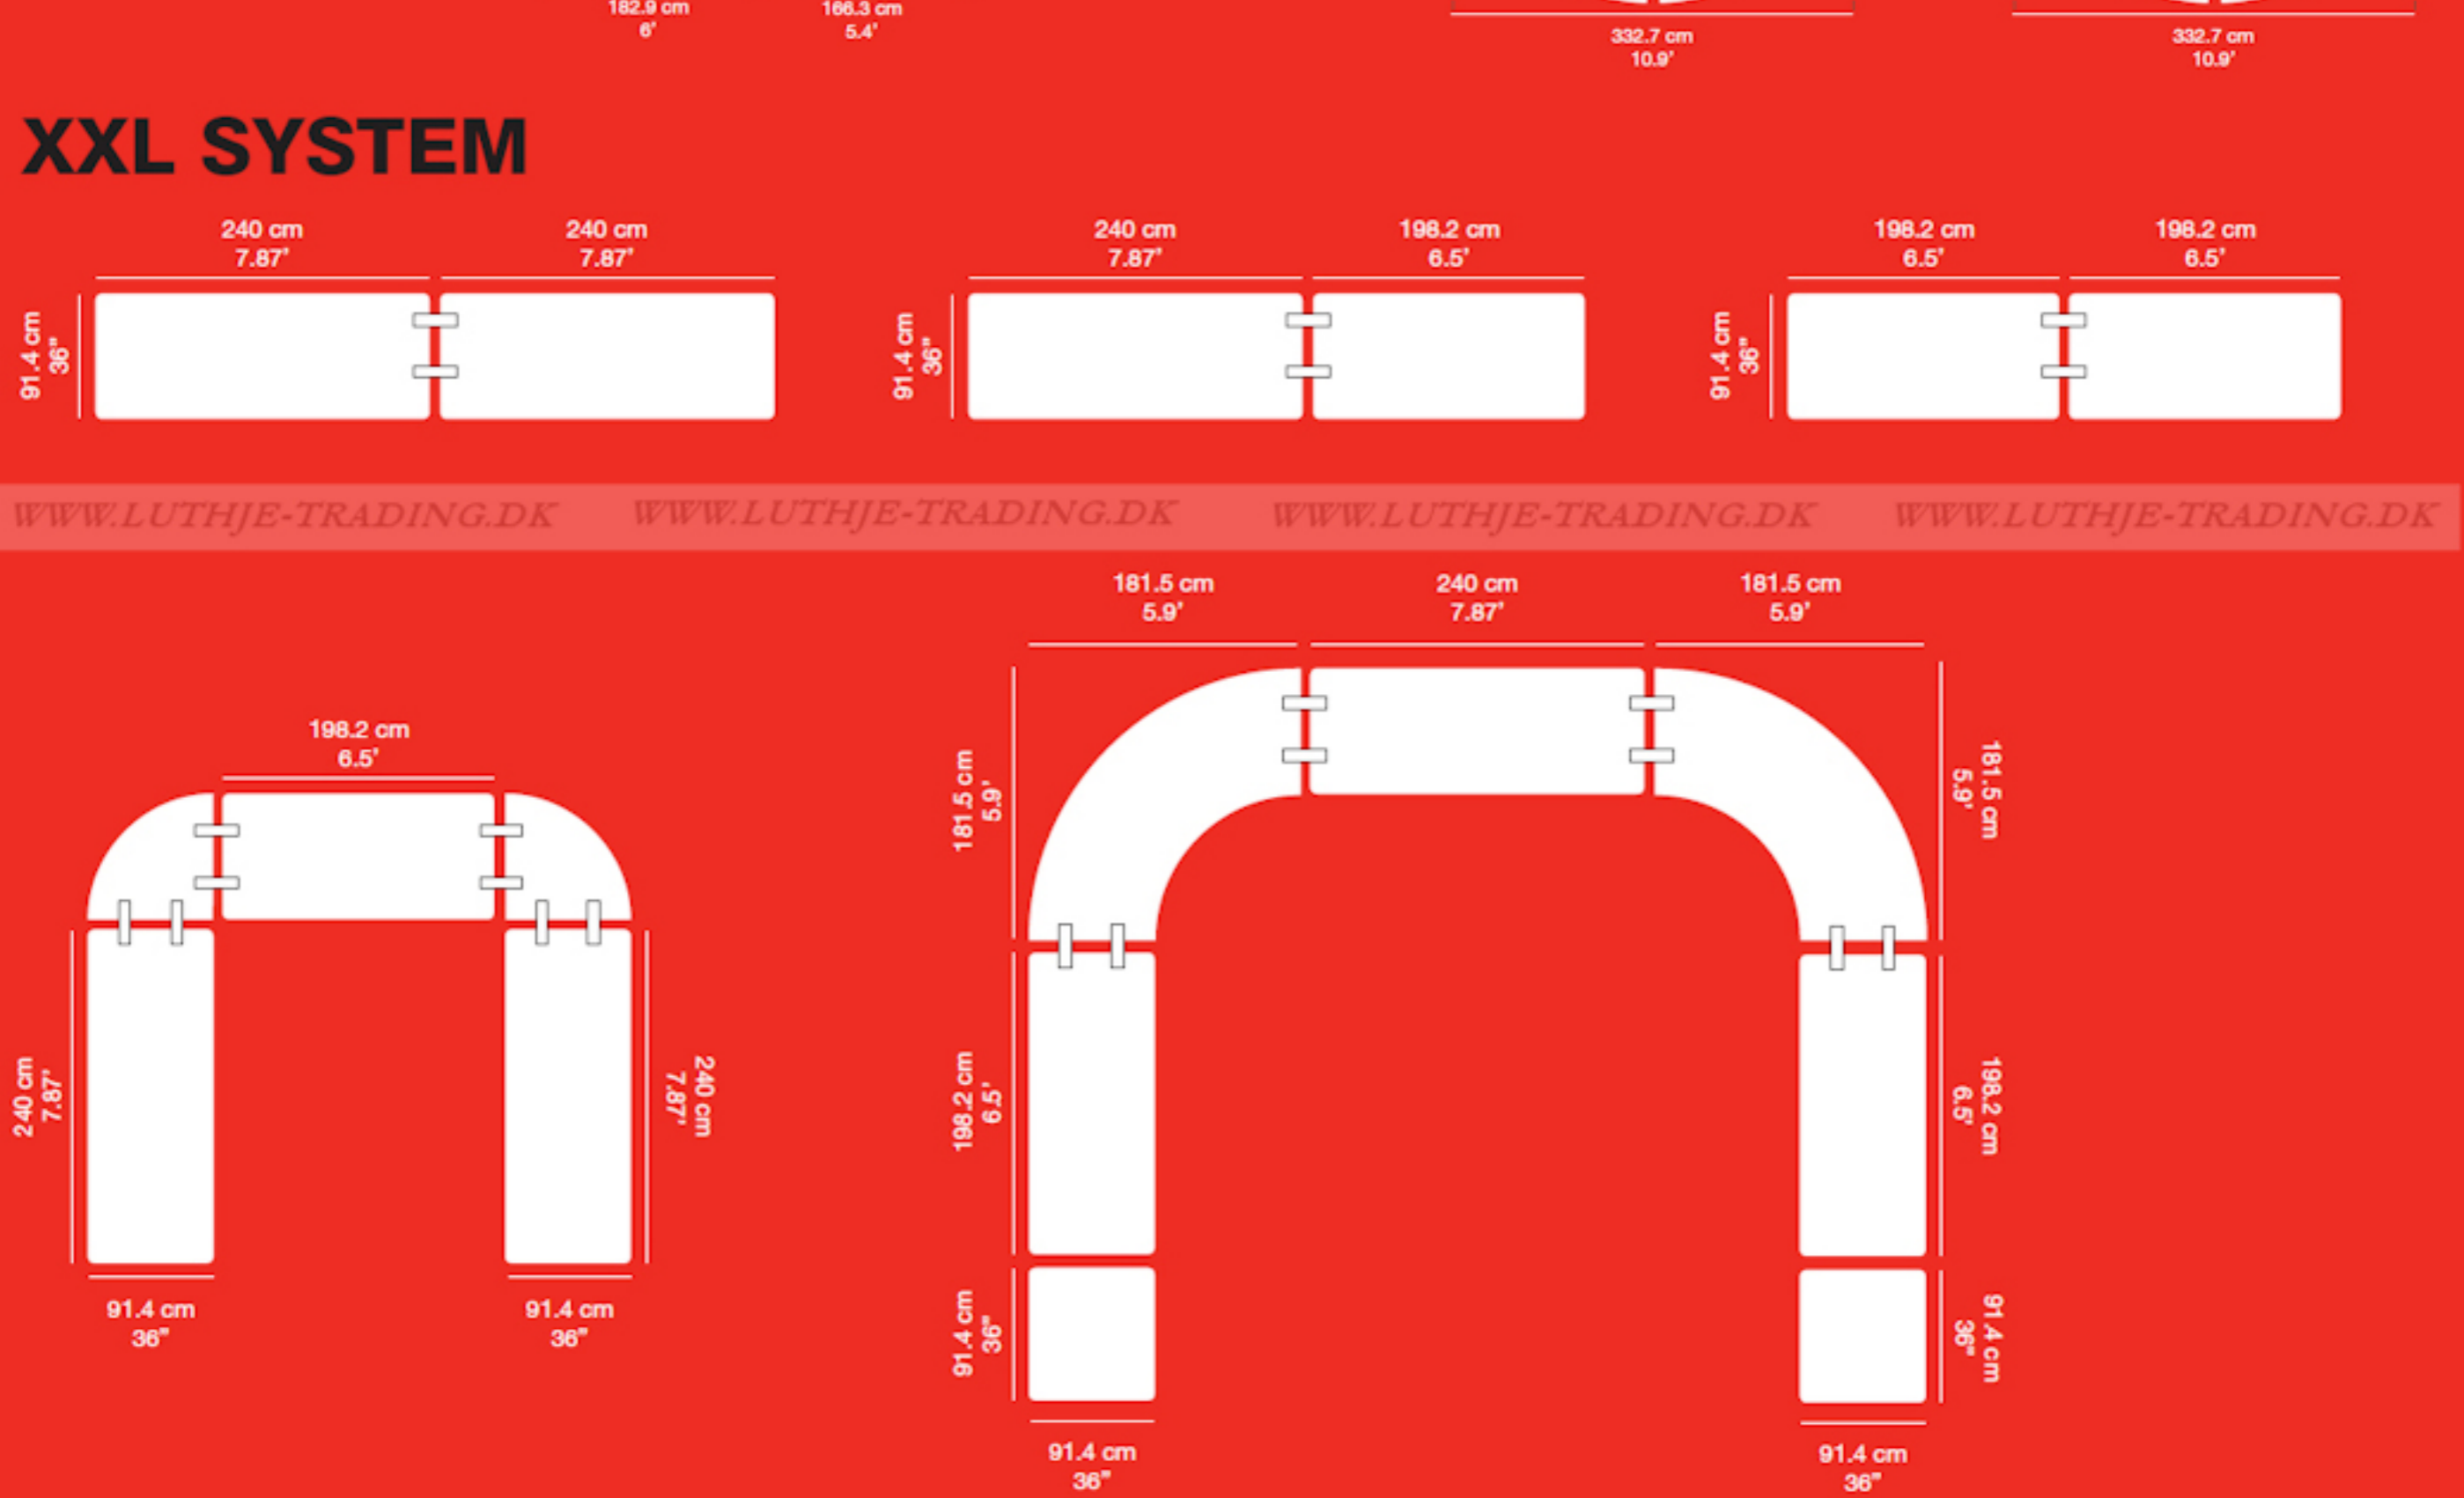

ZOWN Plast Alexandra Klapstol (Ren UV behandlet polyethylen) **QUALITY**

Grundmål: B:45 X D:43 cm
Sæde: B:38 x D:38 cm
Sædehøjde: 43 cm
Højde: 80,3 cm
Vægt: 2,8 kg.

Kan bruges inden- og udendørs

Farve sort

Stolen med lav vægt og høj bæreevne
Max belastning 190 kg.

Der kan tilkøbes plastkoblinger til klapstolene

Alexandra stolvogn

Længde: 94,5 cm
Bredde: 47,5 cm
Højde: 196,8 cm
Farve: Mørk grå
Materiale: Pulverlakeret stål
Vægt: 19,4 kg
Kapacitet: 60 ZOWN Alexandra Stole

Stolevogn til nem transport og opbevaring af ZOWN Alexandra stole. Vognen er monteret med lodrette stænger, der holder stolene på plads, og som kan afmonteres ved på- og aflæsning af stole. 4 hjul med integrerede bremses.

ZOWN COLLECTION

WWW.LUTHJE-TRADING.DK WWW.LUTHJE-TRADING.DK WWW.LUTHJE-TRADING.DK WWW.LUTHJE-TRADING.DK

XL150
TABLE MESA TABLE TISCH
152.4x76.2x74.3 cm
5'x30"x29.2"
Pg24

XL180
TABLE MESA TABLE TISCH
182.9x76.2x74.3 cm
6'x30"x29.2"
Pg25

XL240
TABLE MESA TABLE TISCH
243.8x76.2x74.3 cm
8'x30"x29.2"
Pg26

XLcorner
TABLE MESA TABLE TISCH
76.2x76.2x74.3 cm
30"x30"x29.2"
Pg29

XLmoon
TABLE MESA TABLE TISCH
166.3x166.3x74.3 cm
5.4'x5.4'x29.2"
Pg28

XLtrolley
TROLLEY CARRO CHARIOT WAGEN
(193+61)x77x115 cm
(76"+24"x30.3"x45.3"
Pg27

XXL90
TABLE MESA TABLE TISCH
91.4x91.4x74.3 cm
36"x36"x29.2"
Pg30

XXL200
TABLE MESA TABLE TISCH
198.2x91.4x74.3 cm
6.5'x36"x29.2"
Pg31

XXL240
TABLE MESA TABLE TISCH
240x91.4x74.3 cm
8'x36"x29.2"
Pg32

XXLcorner
TABLE MESA TABLE TISCH
91.4x91.4x74.3 cm
3'x3'x29.2"
Pg35

XXLmoon
TABLE MESA TABLE TISCH
181.5x181.5x74.3 cm
5.9'x5.9'x29.2"
Pg34

XXLtrolley
TROLLEY CARRO CHARIOT WAGEN
(202+46)x92x115 cm
(79.6"+18.1"x36.2"x45.3"
Pg33

planet120
TABLE MESA TABLE TISCH
ø122x74.3 cm
ø4"x29.2"
Pg36