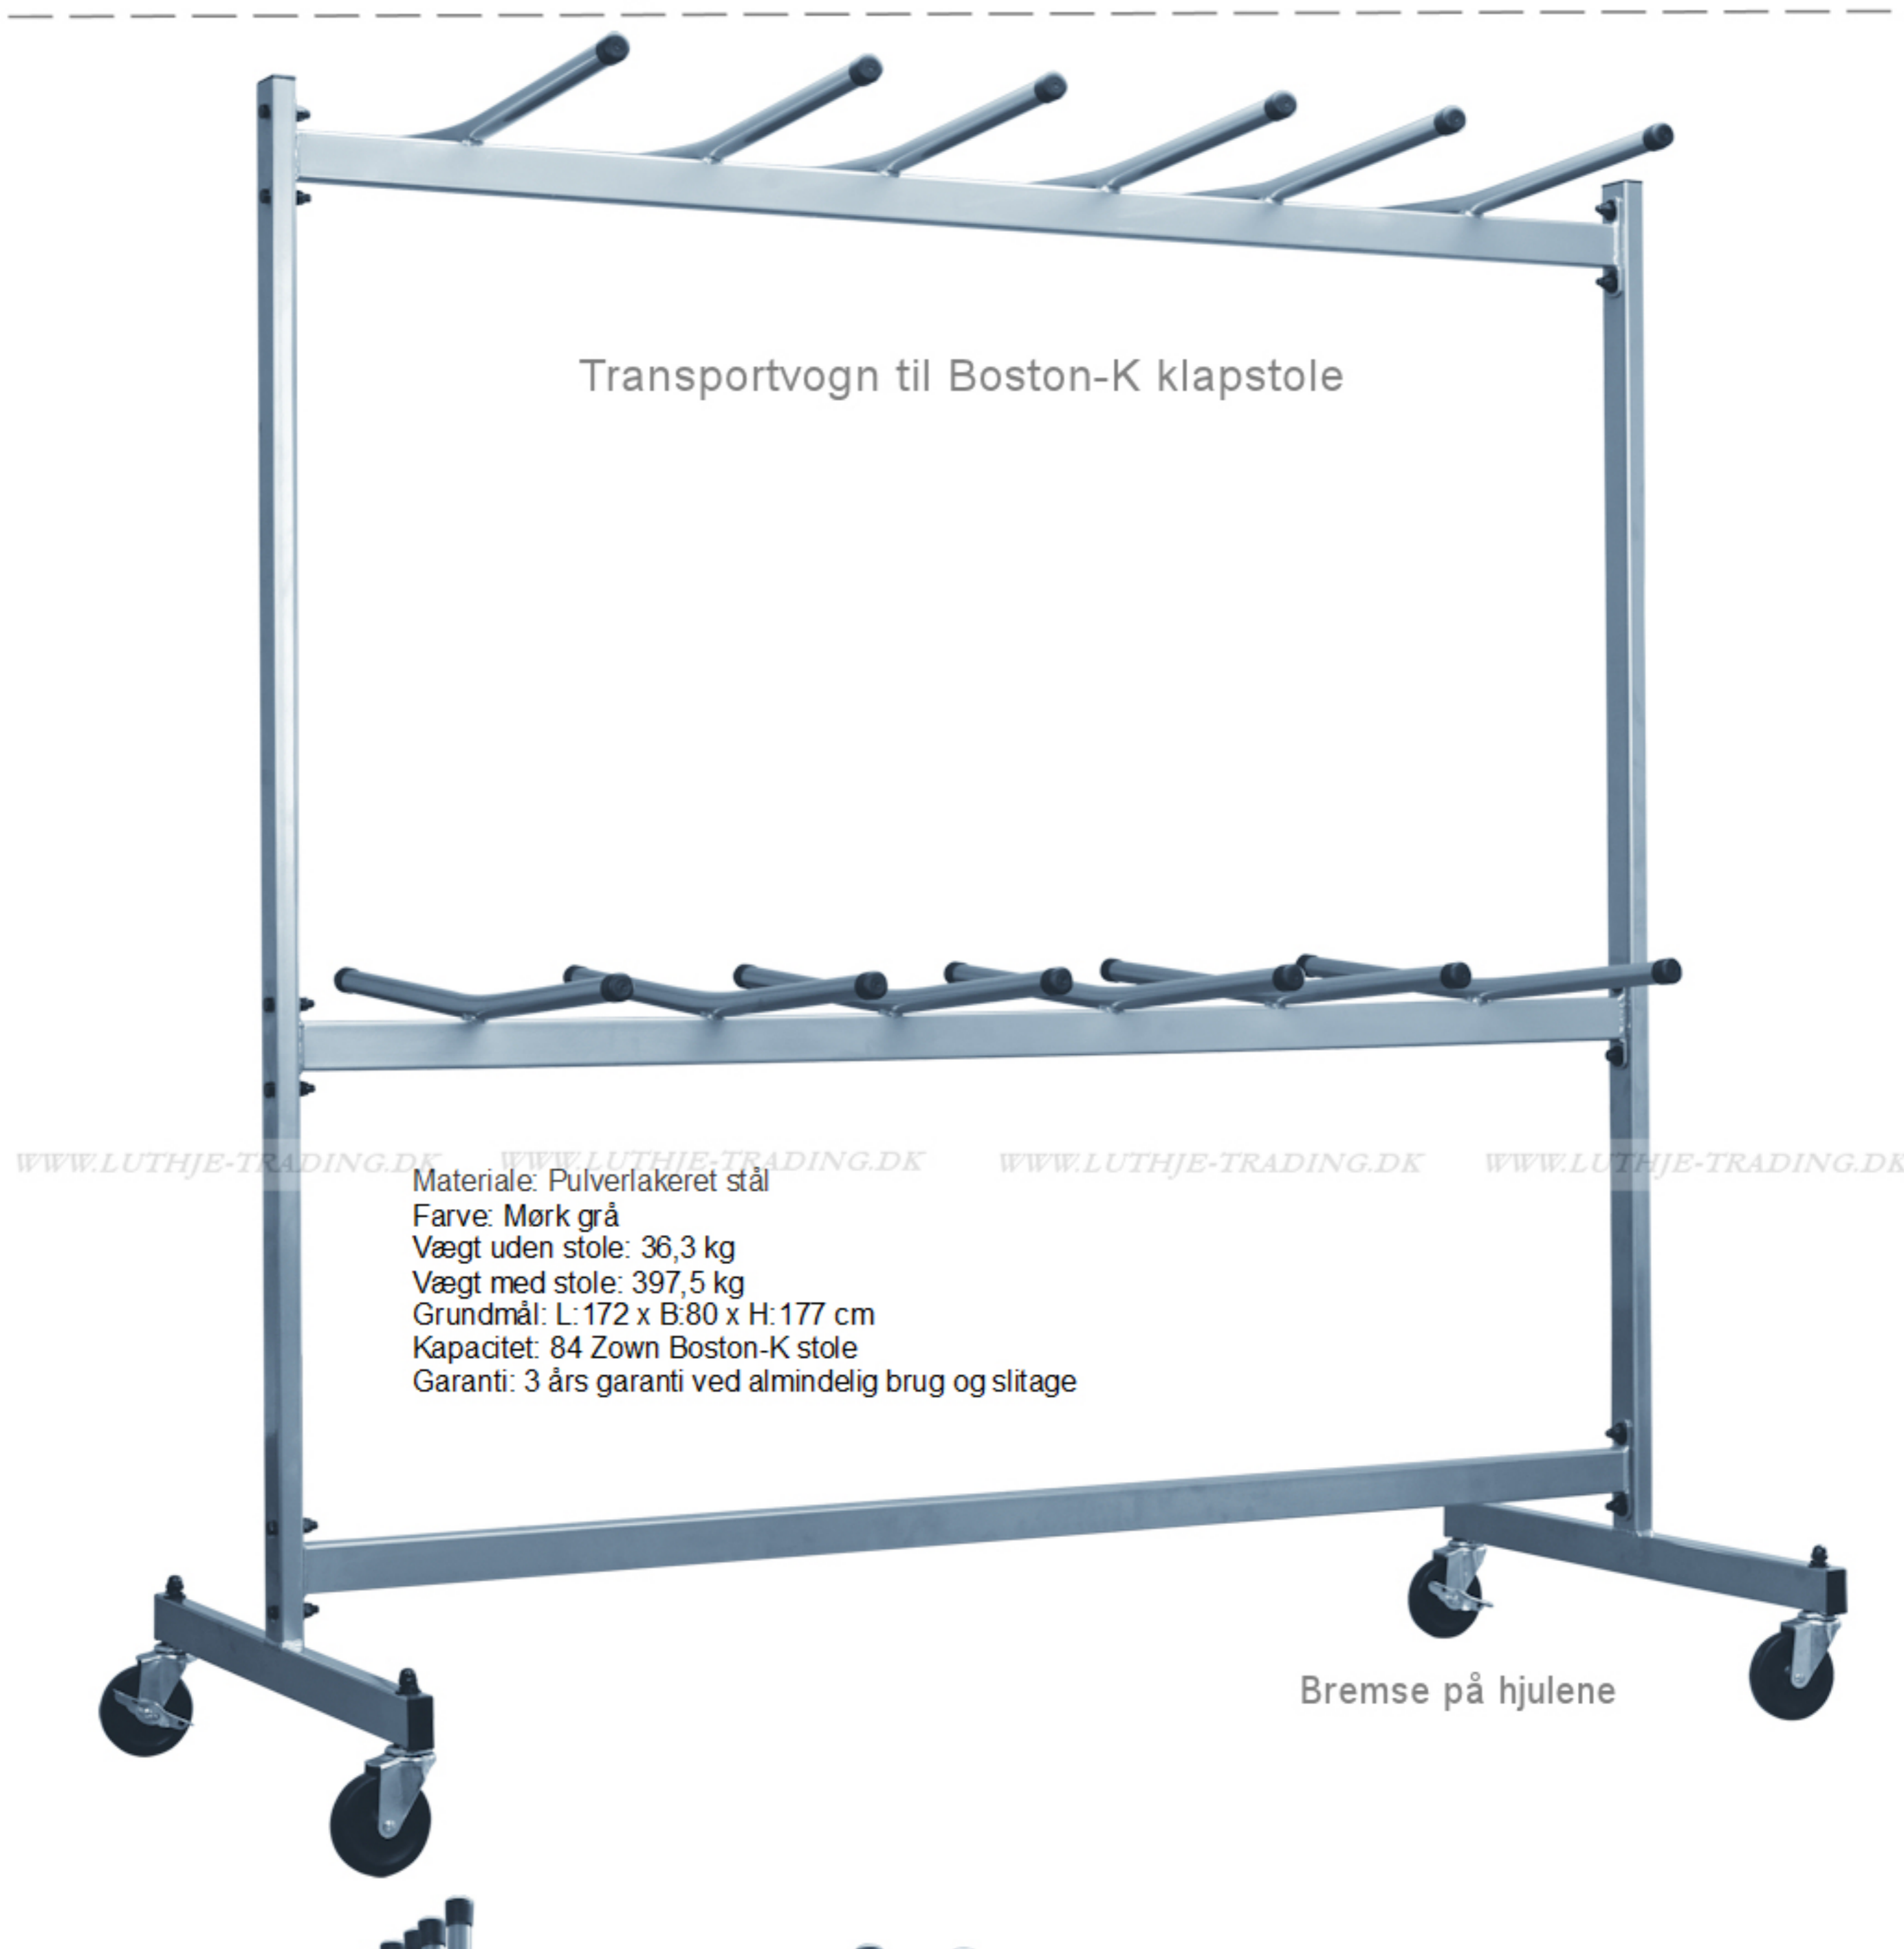

Grundmål: B:47 x D:51 cm  
Sæde: B:40,5 x D:40,5 cm  
Sædehøjde: 43 cm  
Højde: 74 cm  
Vægt: 4,3 kg

**5 års garanti**  
Gælder ved almindelig brug og slitage.

WWW.LUTHJE-TRADING.DK WWW.LUTHJE-TRADING.DK WWW.LUTHJE-TRADING.DK WWW.LUTHJE-TRADING.DK

Stolen med lav vægt og høj bæreevne  
Max belastning 225 kg.

Med integreret kobling

Transportvogn til Boston-K klapstole

Materiale: Pulverlakeret stål  
Farve: Mørk grå  
Vægt uden stole: 36,3 kg  
Vægt med stole: 397,5 kg  
Grundmål: L: 172 x B:80 x H:177 cm  
Kapacitet: 84 Zown Boston-K stole  
Garanti: 3 års garanti ved almindelig brug og slitage

Bremse på hjulene

Transportvognen kan transportere op til 84 klapstole

**ZOWN COLLECTION**

**XL150** TABLE MESA TABLE TISCH  
152.4x76.2x74.3 cm  
5'x30"x29.2" Pg24

**XL180** TABLE MESA TABLE TISCH  
182.9x76.2x74.3 cm  
6'x30"x29.2" Pg25

**XLtrolley** TROLLEY CARRO CHARIOT WAGEN  
(193+61)x77x115 cm  
(76'+24'')x30.3'x45.3" Pg27

**XXL90** TABLE MESA TABLE TISCH  
91.4x91.4x74.3 cm  
36'x36'x29.2" Pg30

**XXL200** TABLE MESA TABLE TISCH  
198.2x91.4x74.3 cm  
6.5'x36'x29.2" Pg31