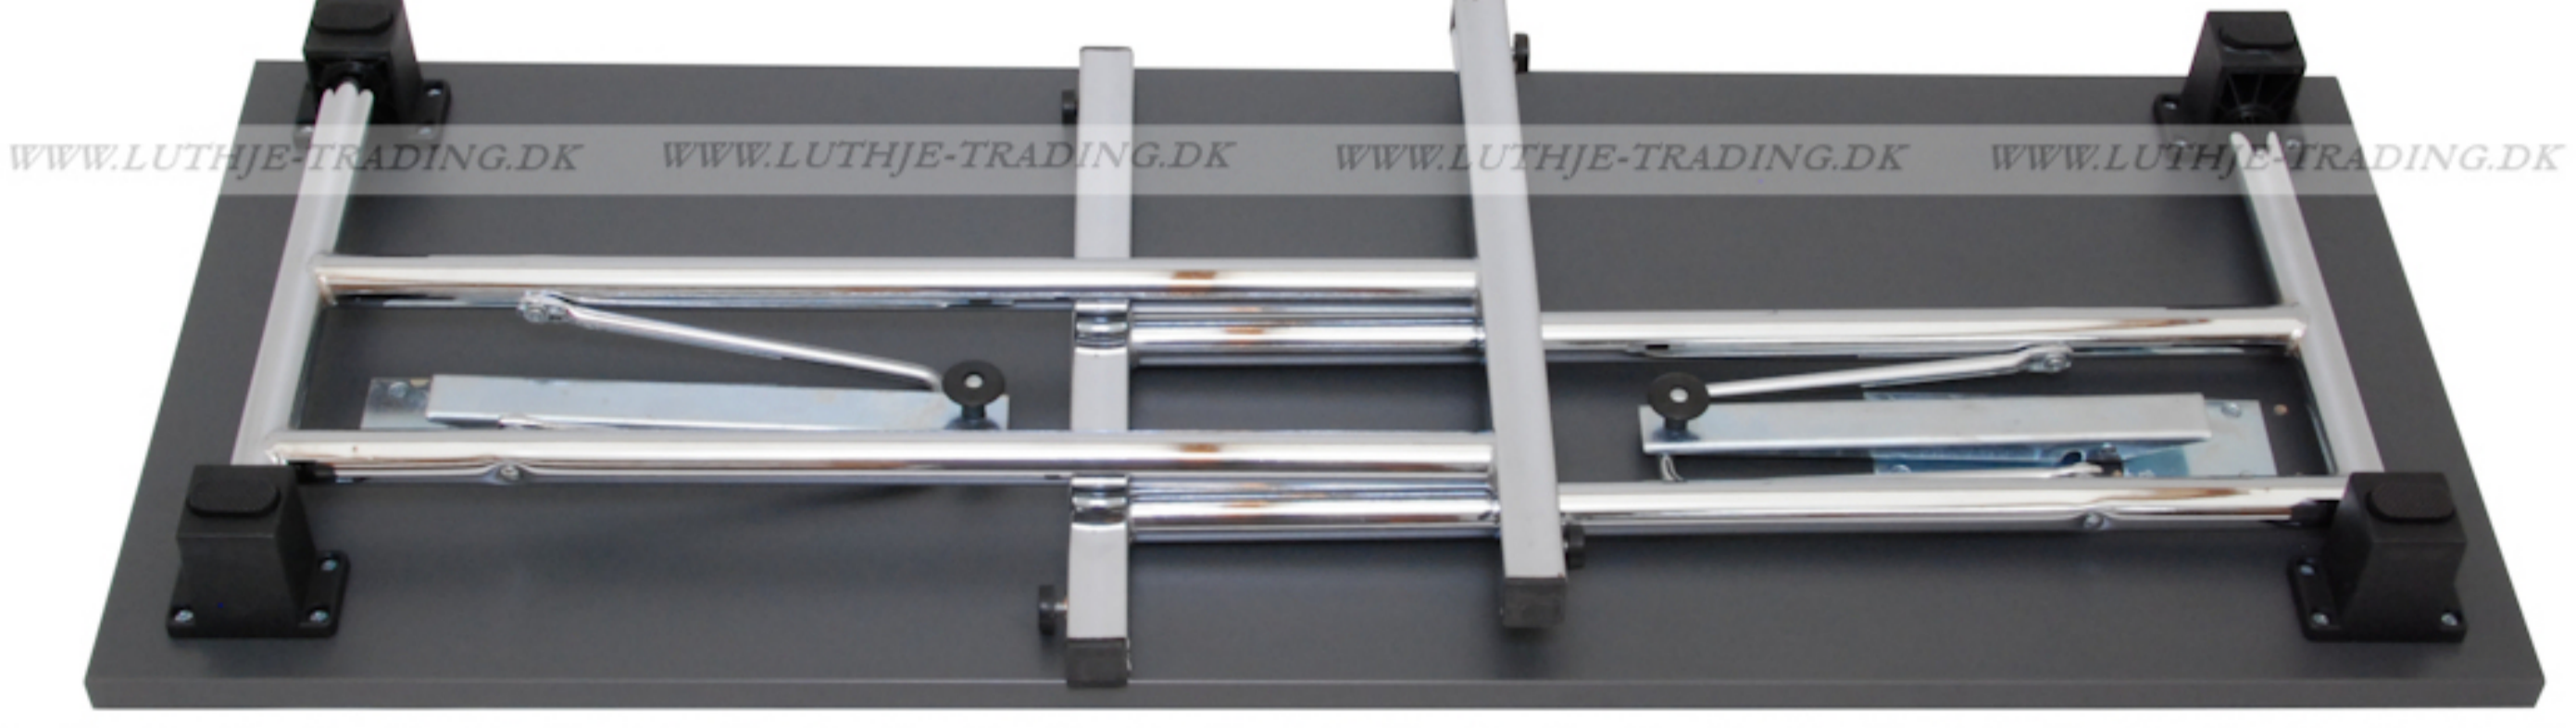

WWW.LUTHJE-TRADING.DK WWW.LUTHJE-TRADING.DK WWW.LUTHJE-TRADING.DK WWW.LUTHJE-TRADING.DK