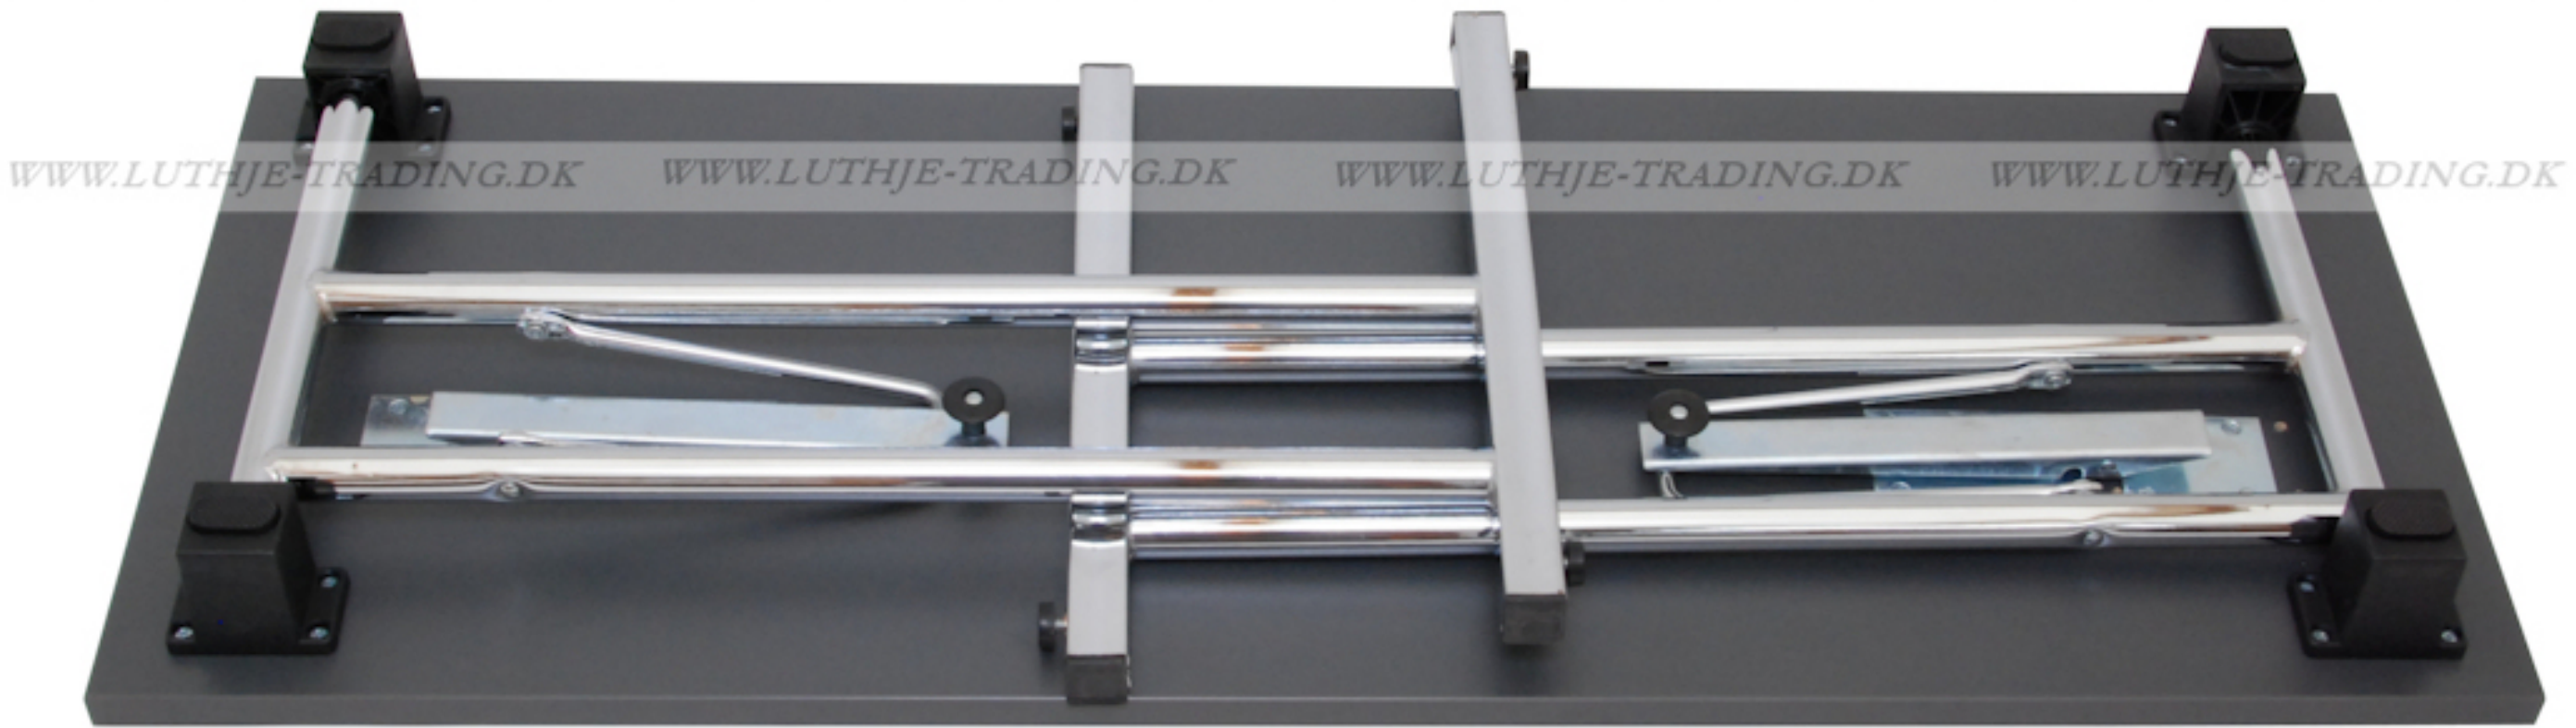

WWW.LUTHJE-TRADING.DK WWW.LUTHJE-TRADING.DK WWW.LUTHJE-TRADING.DK WWW.LUTHJE-TRADING.DK