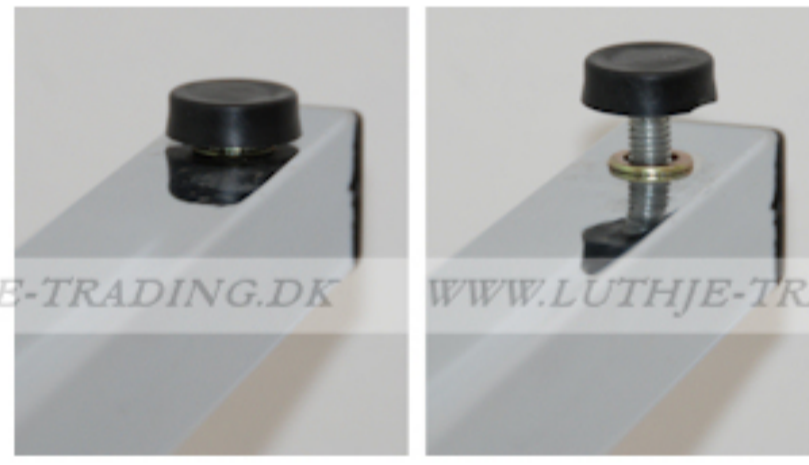

WWW.LUTHJE-TRADING.DK WWW.LUTHJE-TRADING.DK WWW.LUTHJE-TRADING.DK WWW.LUTHJE-TRADING.DK