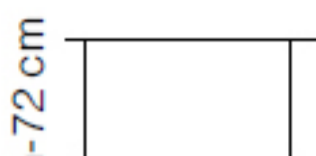

R40

Klapborde til meget overkommelige priser.

Stellet kan fås i krom eller sort epoxy.

Bordbenene er monteret i hjørnerne, så der er plads til en stol for enden af bordet.

Gælder kun for borde med bredde på 75 cm.

Bordpladerne kan fås i bølg - birk - kirsebær eller Fibro grå laminat.

Art.nr.	Dim i mm
R 40-210	1200x450
R 40-211	1400x450
R 40-103	800x600
R 40-113	1200x600
R 40-215	750x750
R 40-213	1200x750
R 40-130	1400x750
R 40-214	1800x750
R 40-220	Ø 1200

80x60 cm 120x60 cm 120x45 cm 140x45 cm

Kun med krom understel

75x75 cm 120x75 cm 140x75 cm 180x75 cm

Med krom eller sort understel

Ø120 cm

Grå Fibro laminat