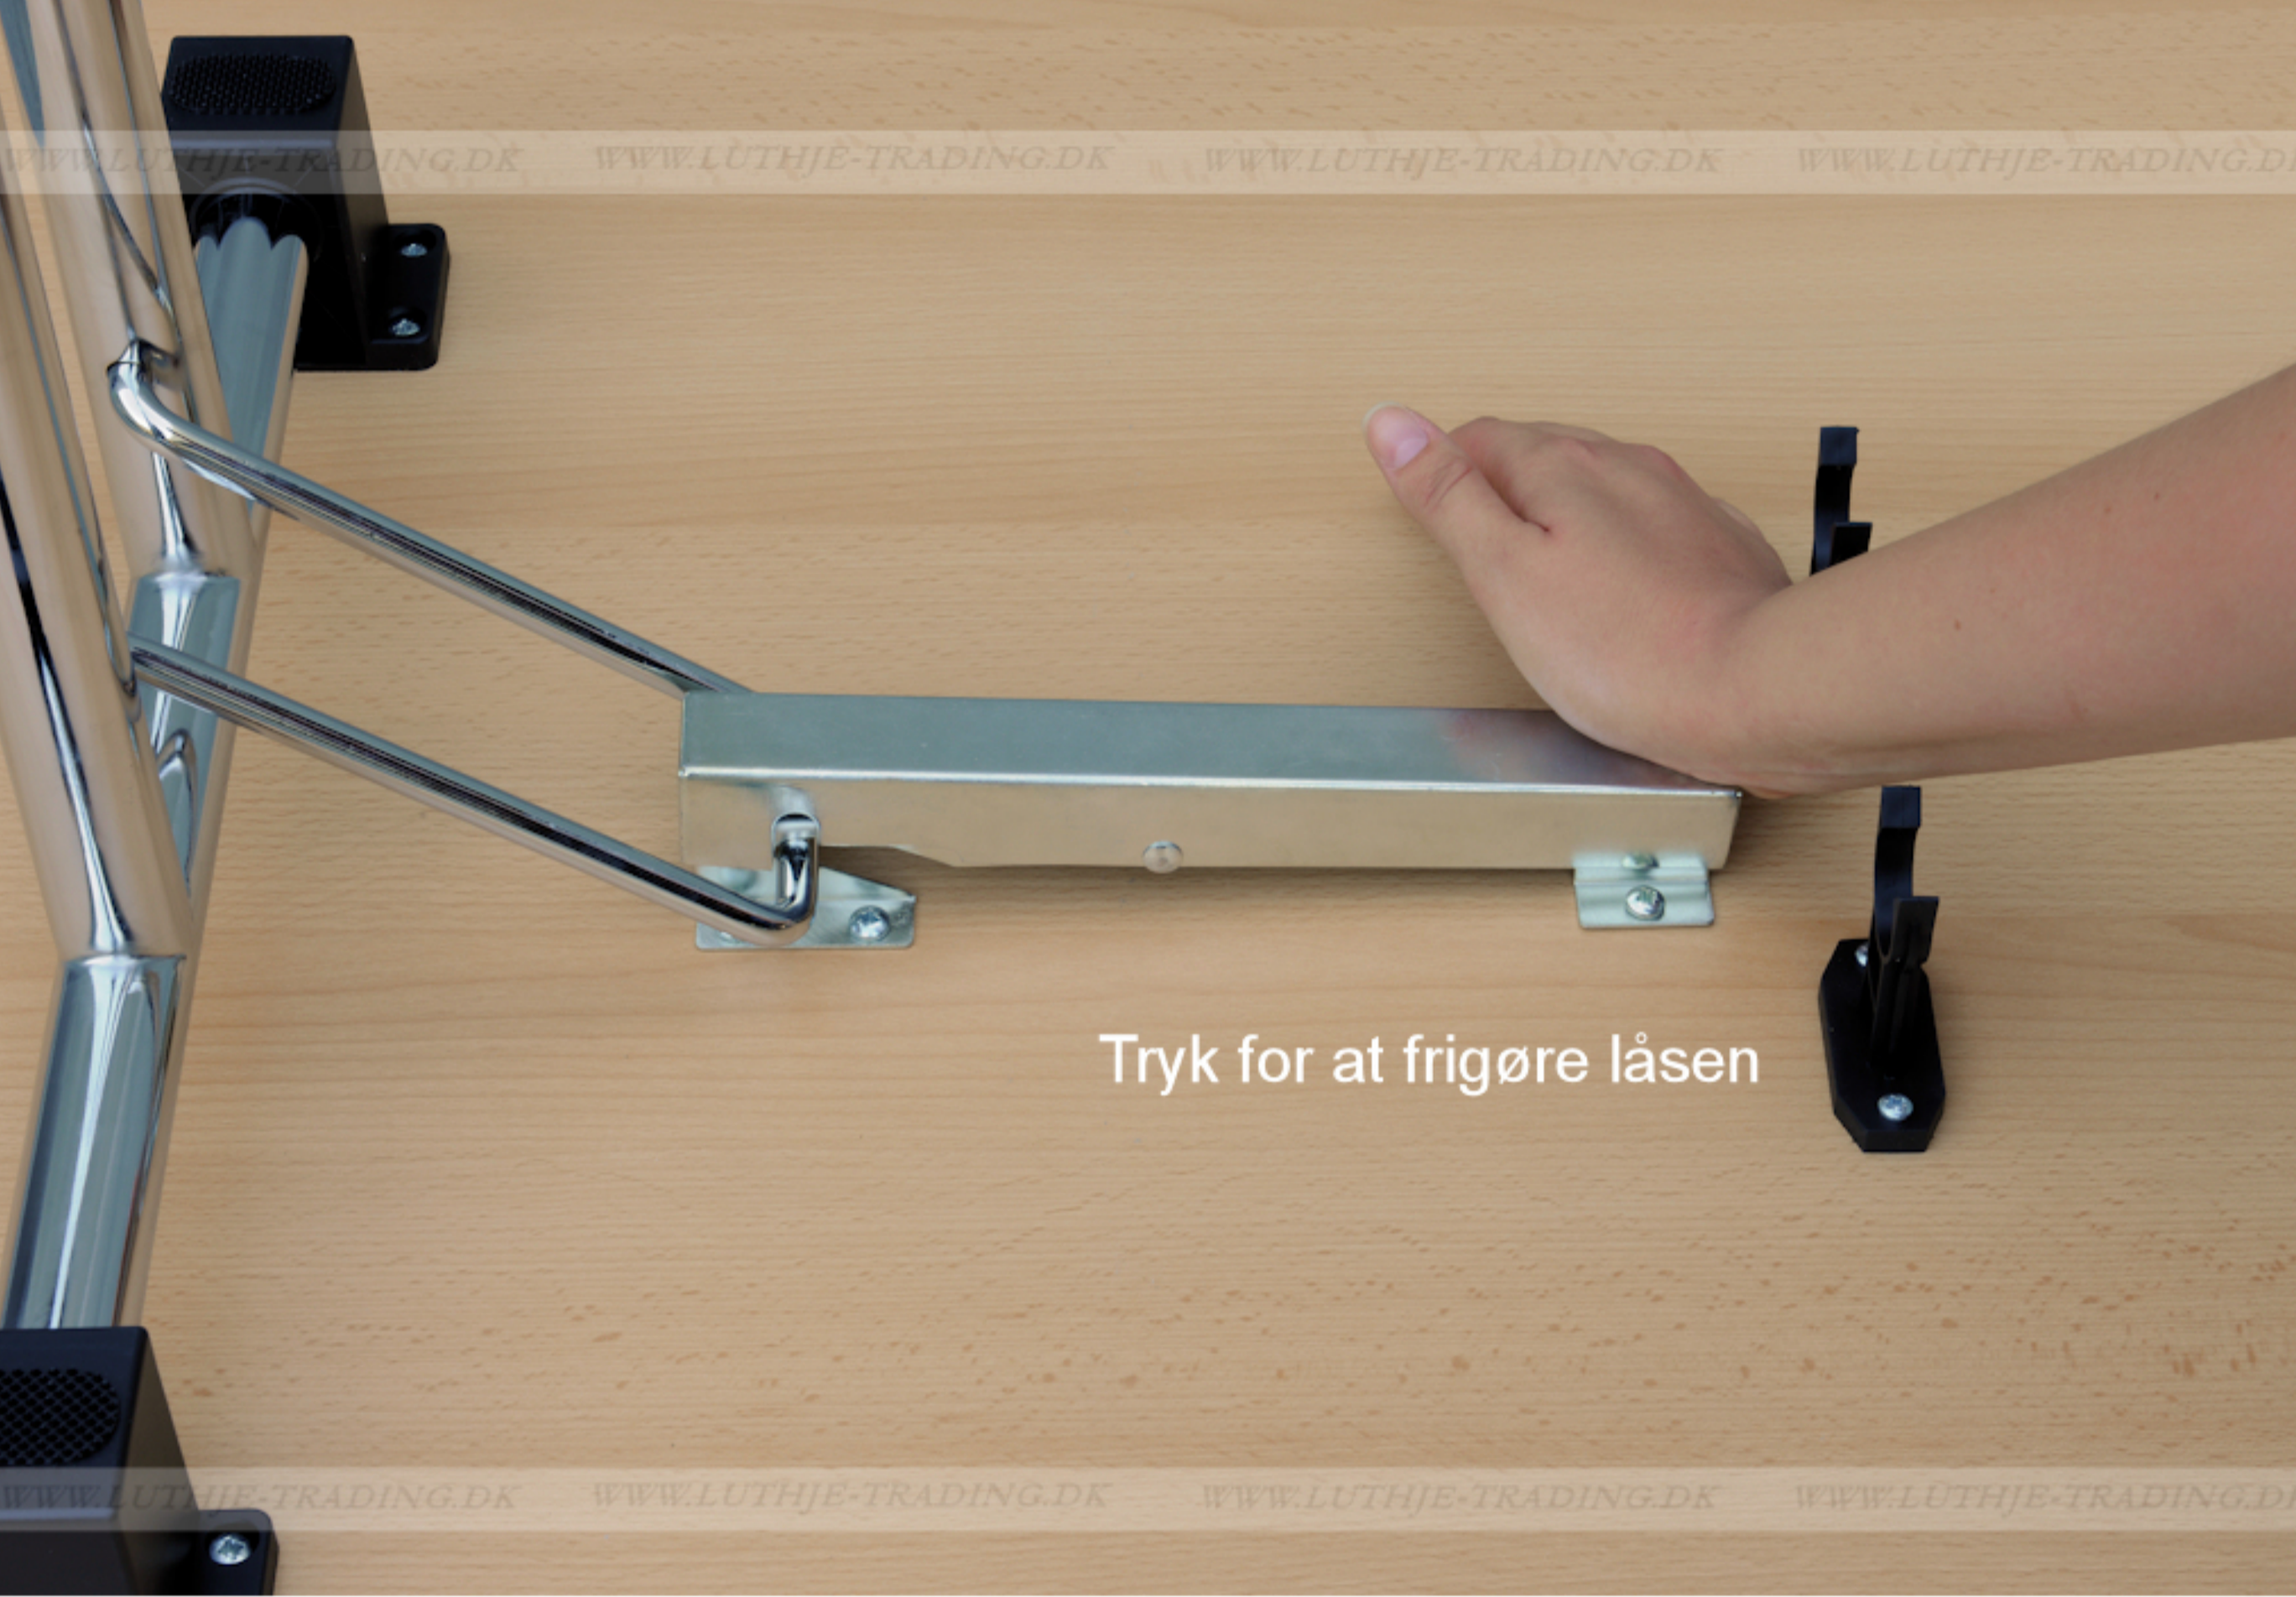

FUMAC®

Serie 1500 borde

En bordserie fra Fumac som står meget stabilt

Længde 120 cm
 Bredde 70 cm
 Højde 74,5 cm
 Vægt 17,5 kg

Antal bordpladser

4

5
 Ars
 Garanti

Stel: Krom rørstel 30/32 mm med stilleskruer. (FÅS OGSÅ MED HJUL)

Bordplade: Decor laminat 22 mm med ABS kant fås i ahorn - bøg - hvid - lys grå.

Bordet leveres samlet

Som standard på bordene, er der glidere til at justere bordet stabilt for ujævnheder på gulv