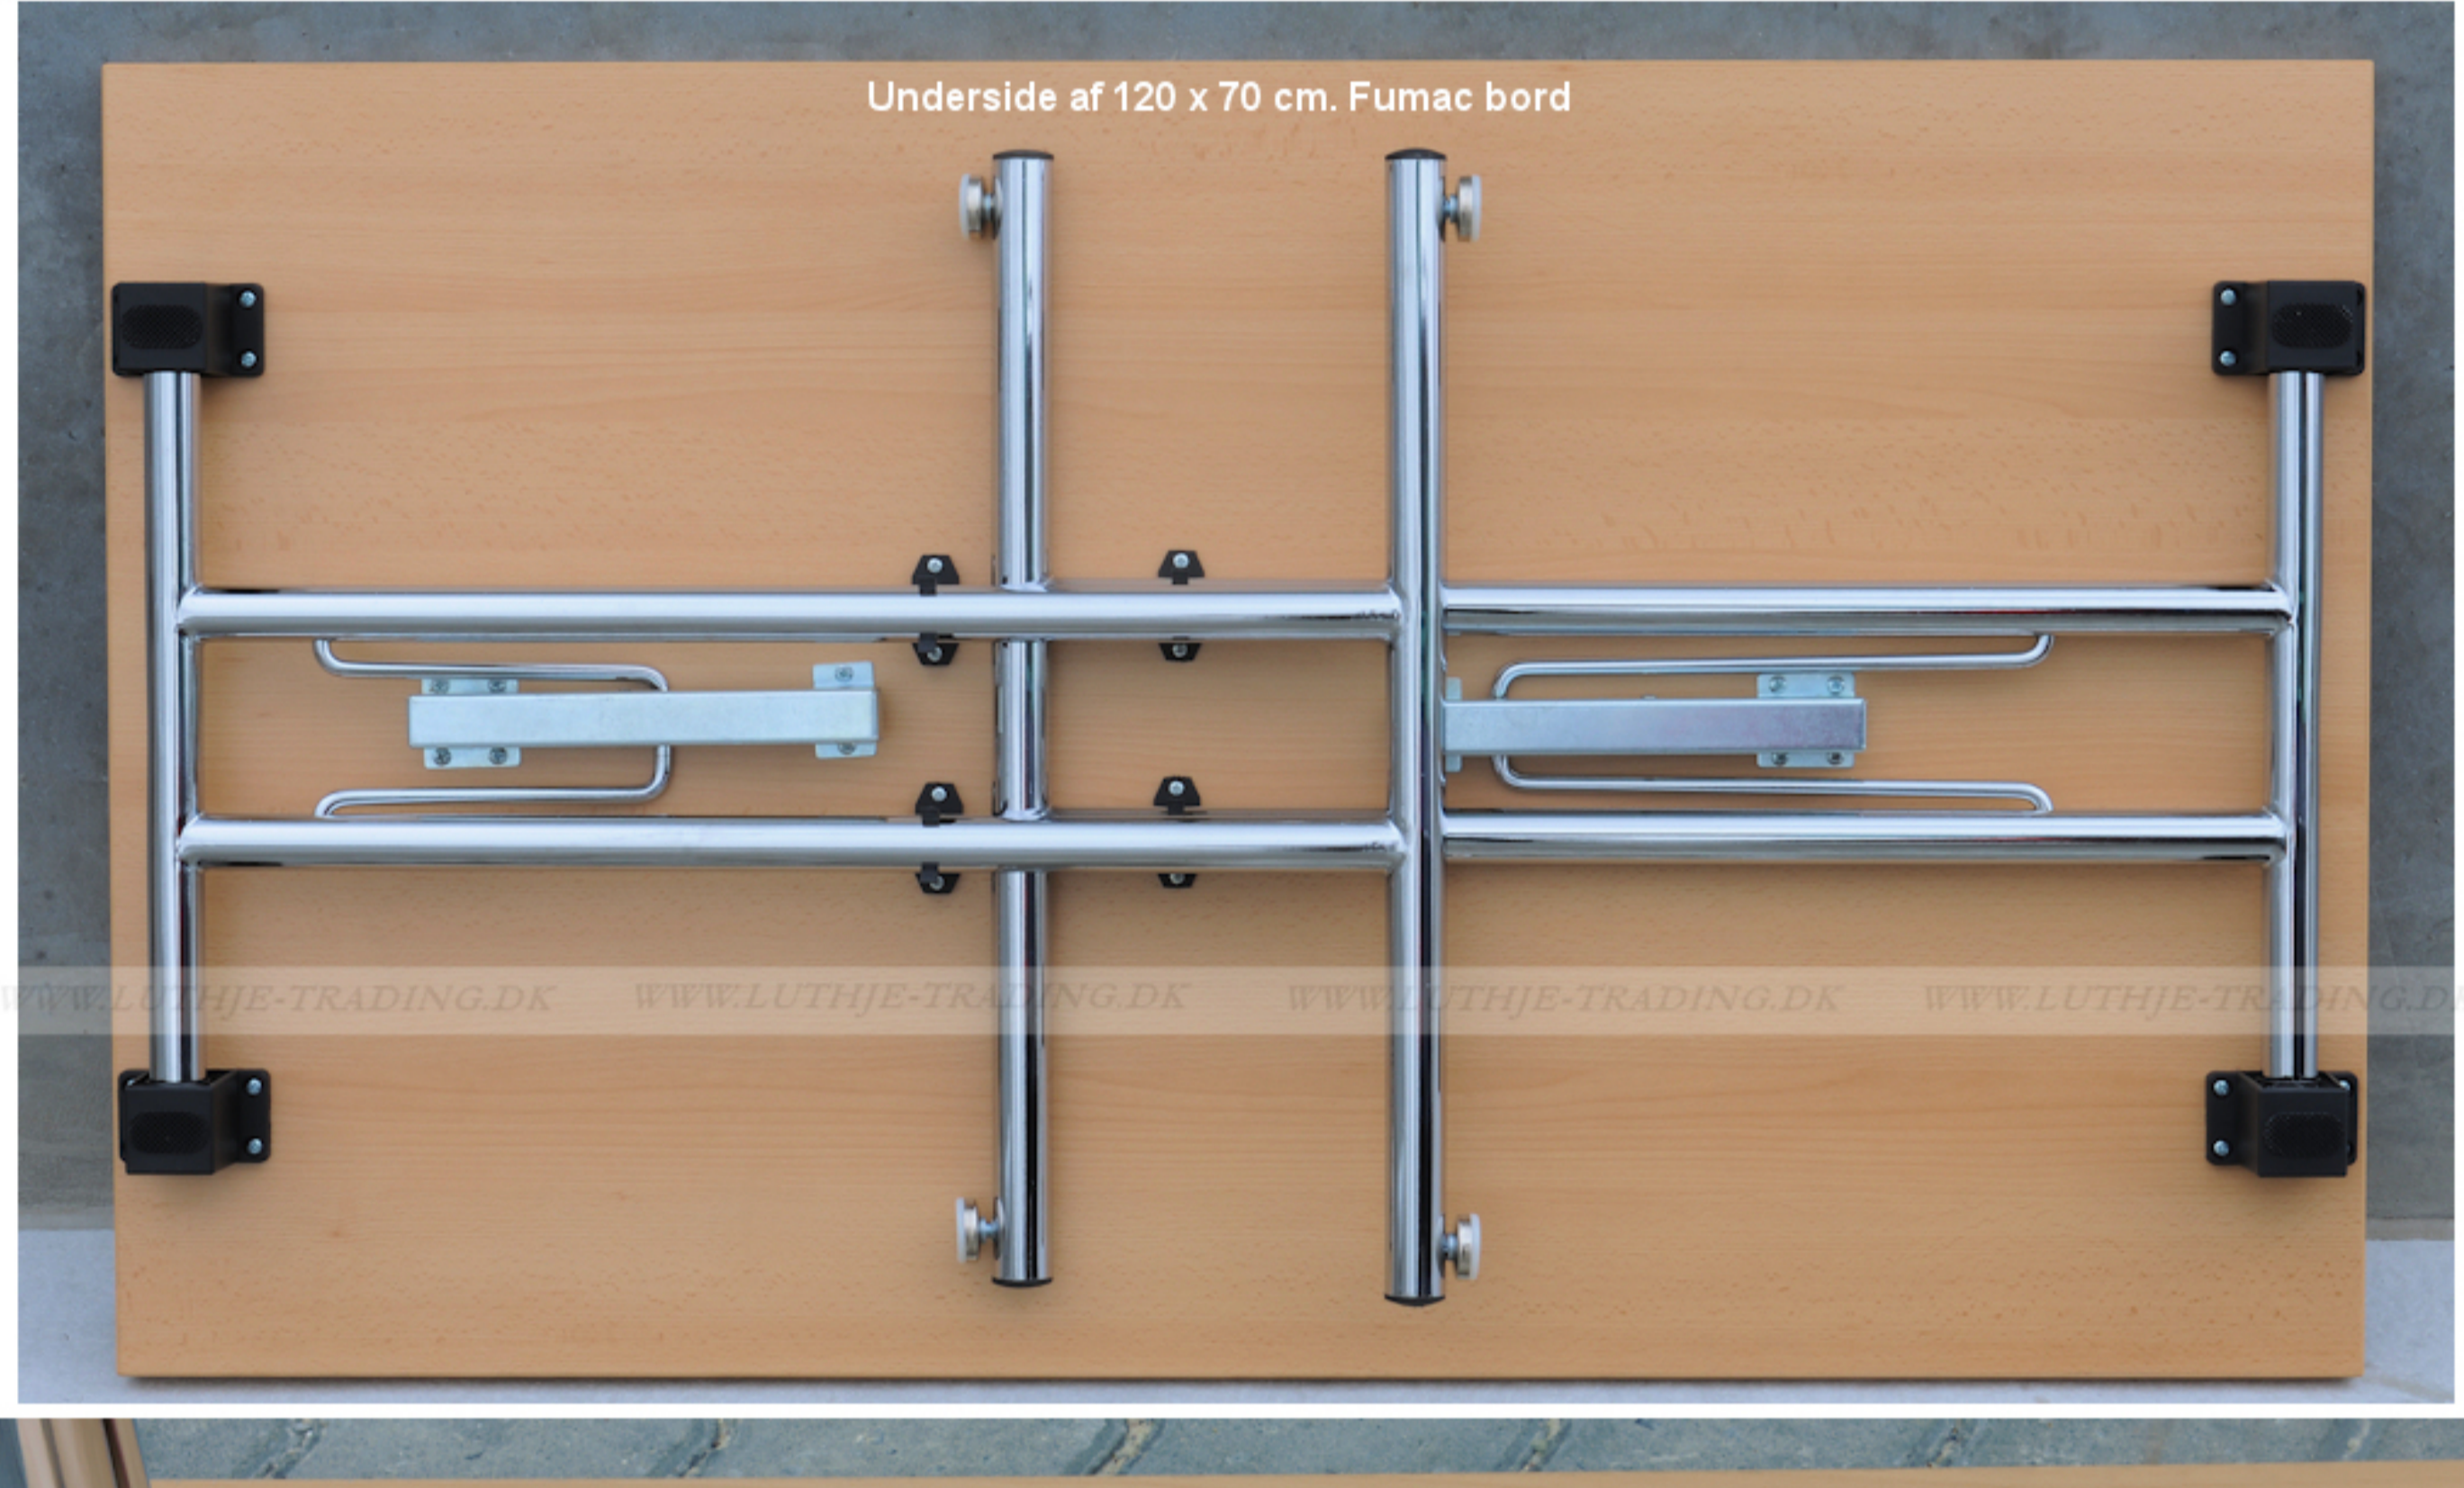

FUMAC®

Serie 1500 borde

En bordserie fra Fumac som står meget stabilt

Længde 120 cm
 Bredde 70 cm
 Højde 74,5 cm
 Vægt 17,5 kg

Antal bordpladser

4

5
 Ars
 Garanti

Stel: Krom rørstel 30/32 mm med stilleskruer. (FÅS OGSÅ MED HJUL)

Bordplade: Decor laminat 22 mm med ABS kant fås i ahorn - bøg - hvid - lys grå.

Bordet leveres samlet

Som standard på bordene, er der glidere til at justere bordet stabilt for ujævnheder på gulv