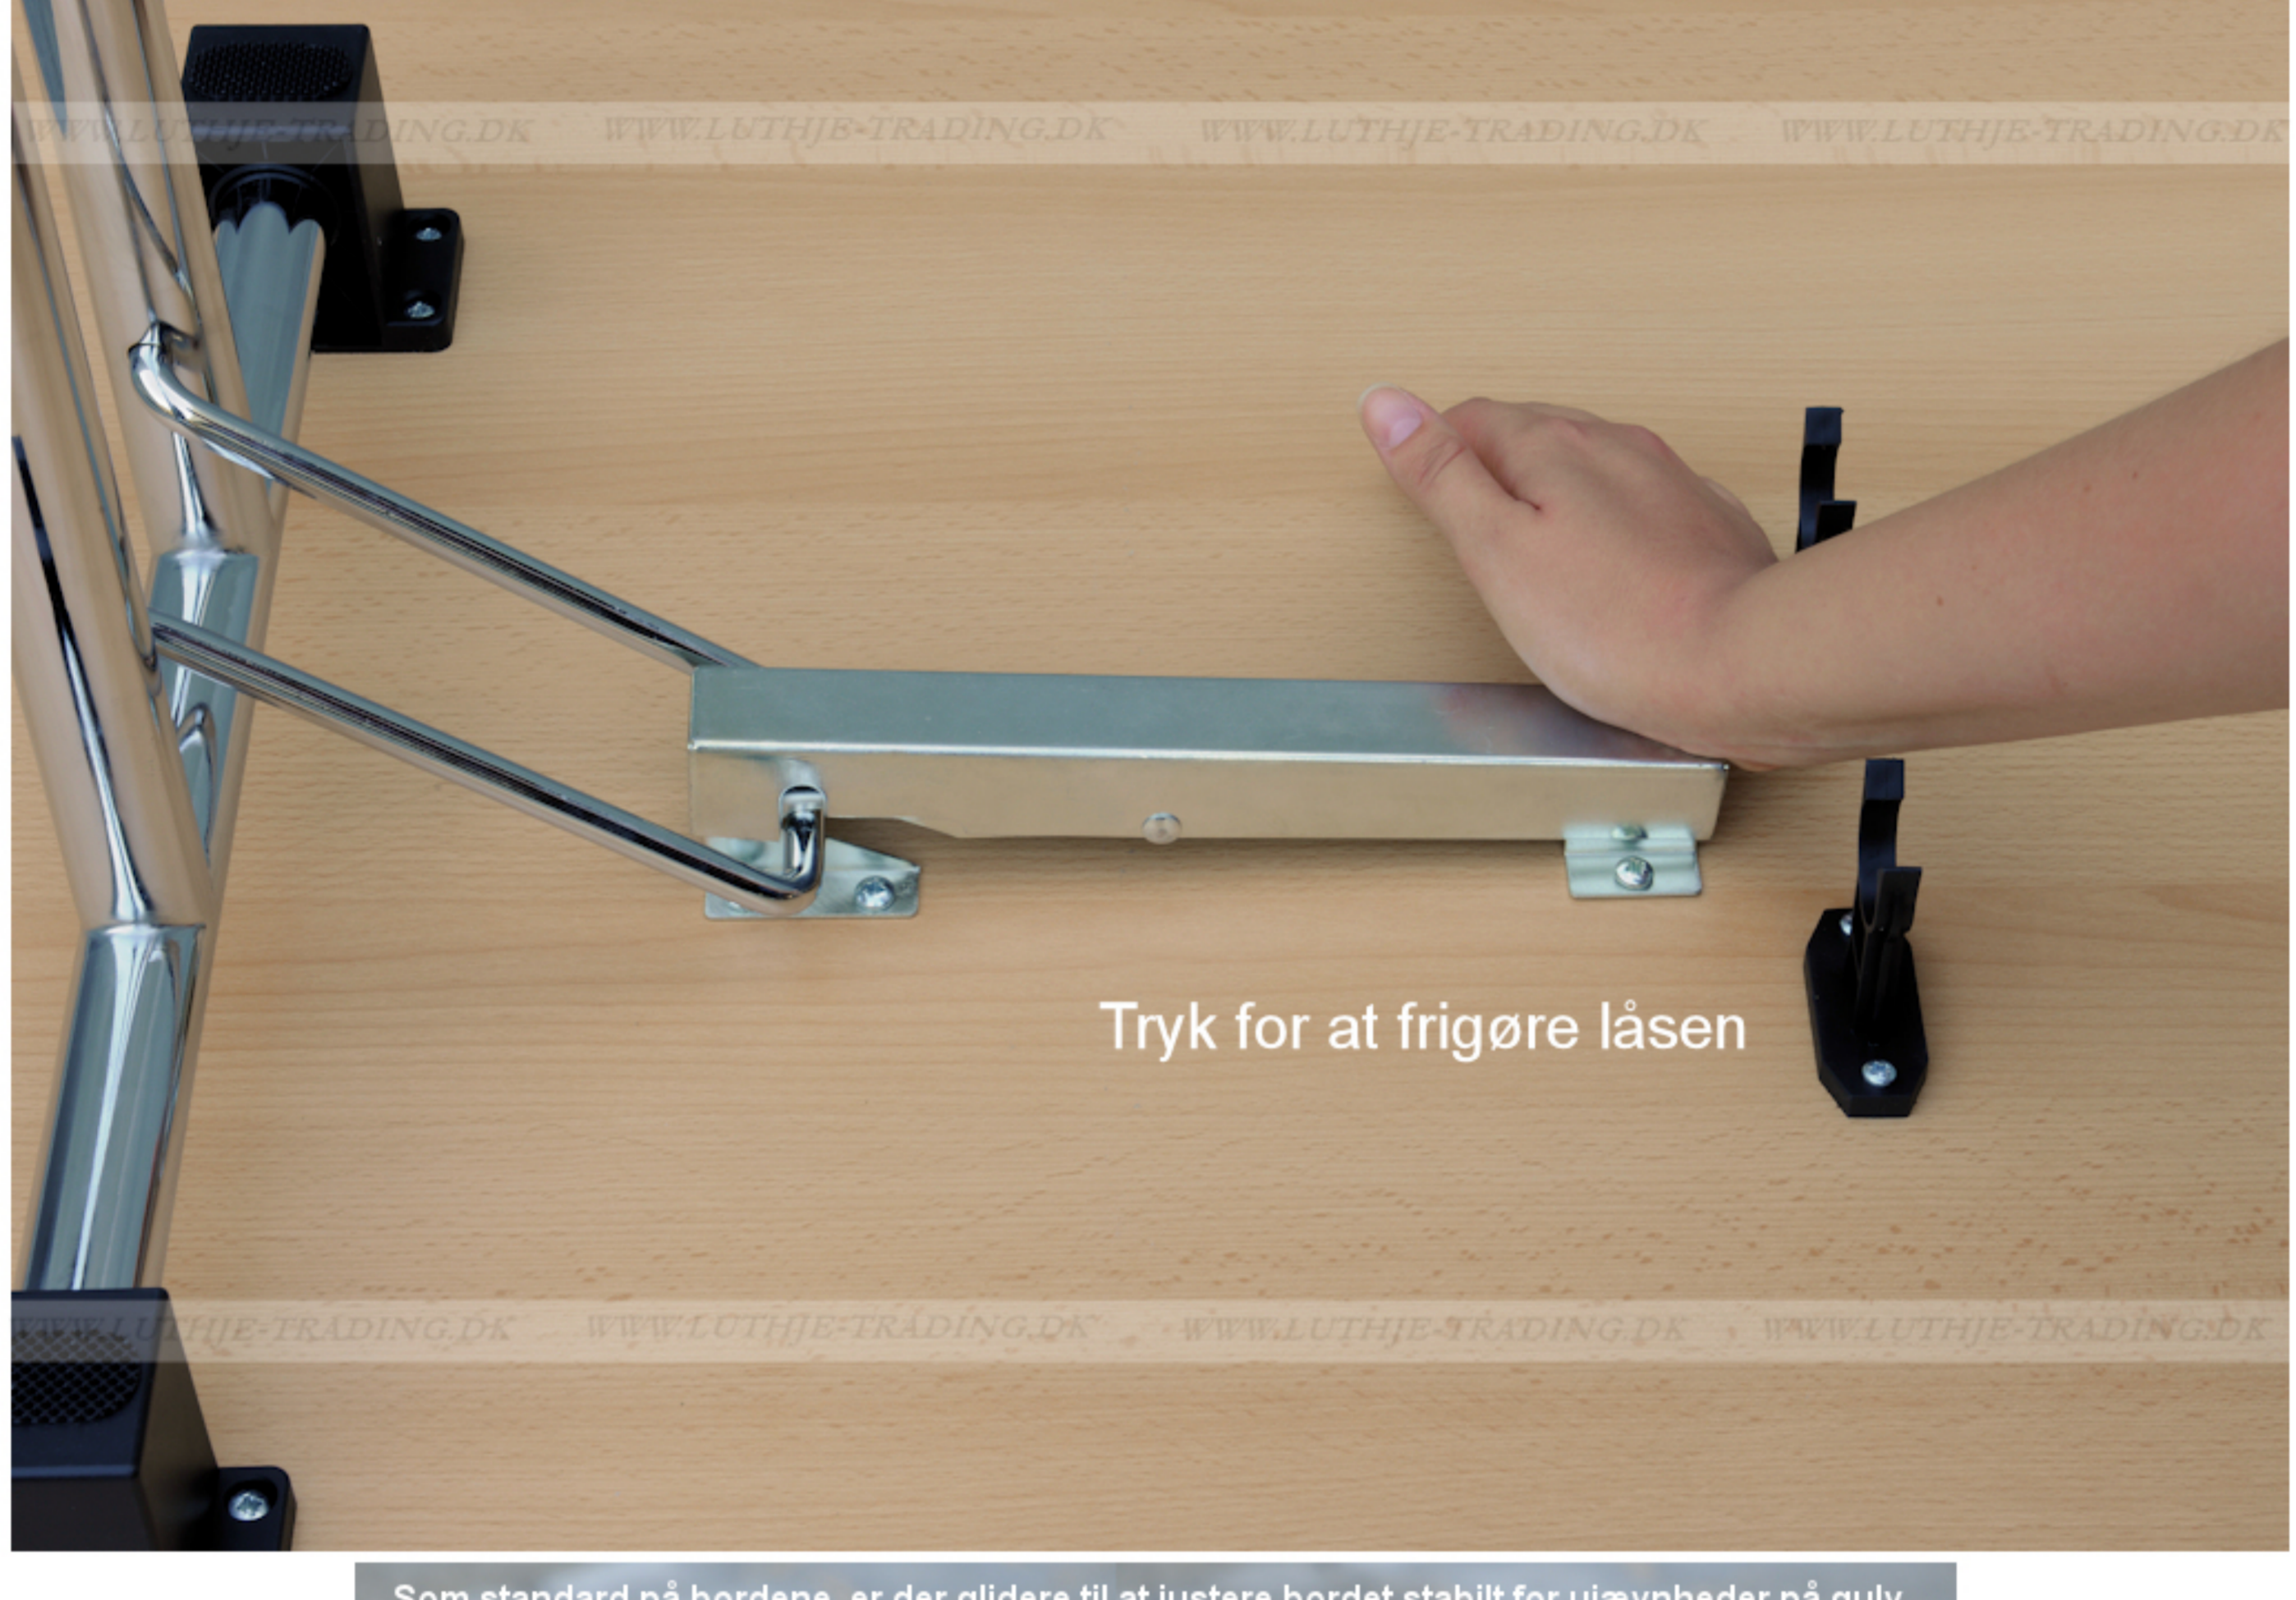

FUMAC®

Serie 1500 borde

En bordserie fra Fumac som står meget stabilt

Længde 140 cm
 Bredde 60 cm
 Højde 74,5 cm
 Vægt 17,5 kg
 Antal bordpladser

4

Bordet leveres samlet

Stel: Krom rørstel 30/32 mm med stilleskruer. (FÅS OGSÅ MED HJUL)

Bordplade: Decor laminat 22 mm med ABS kant fås i ahorn - bøg - hvid - lys grå.

Som standard på bordene, er der glide til at justere bordet stabilt for ujævnheder på gulv