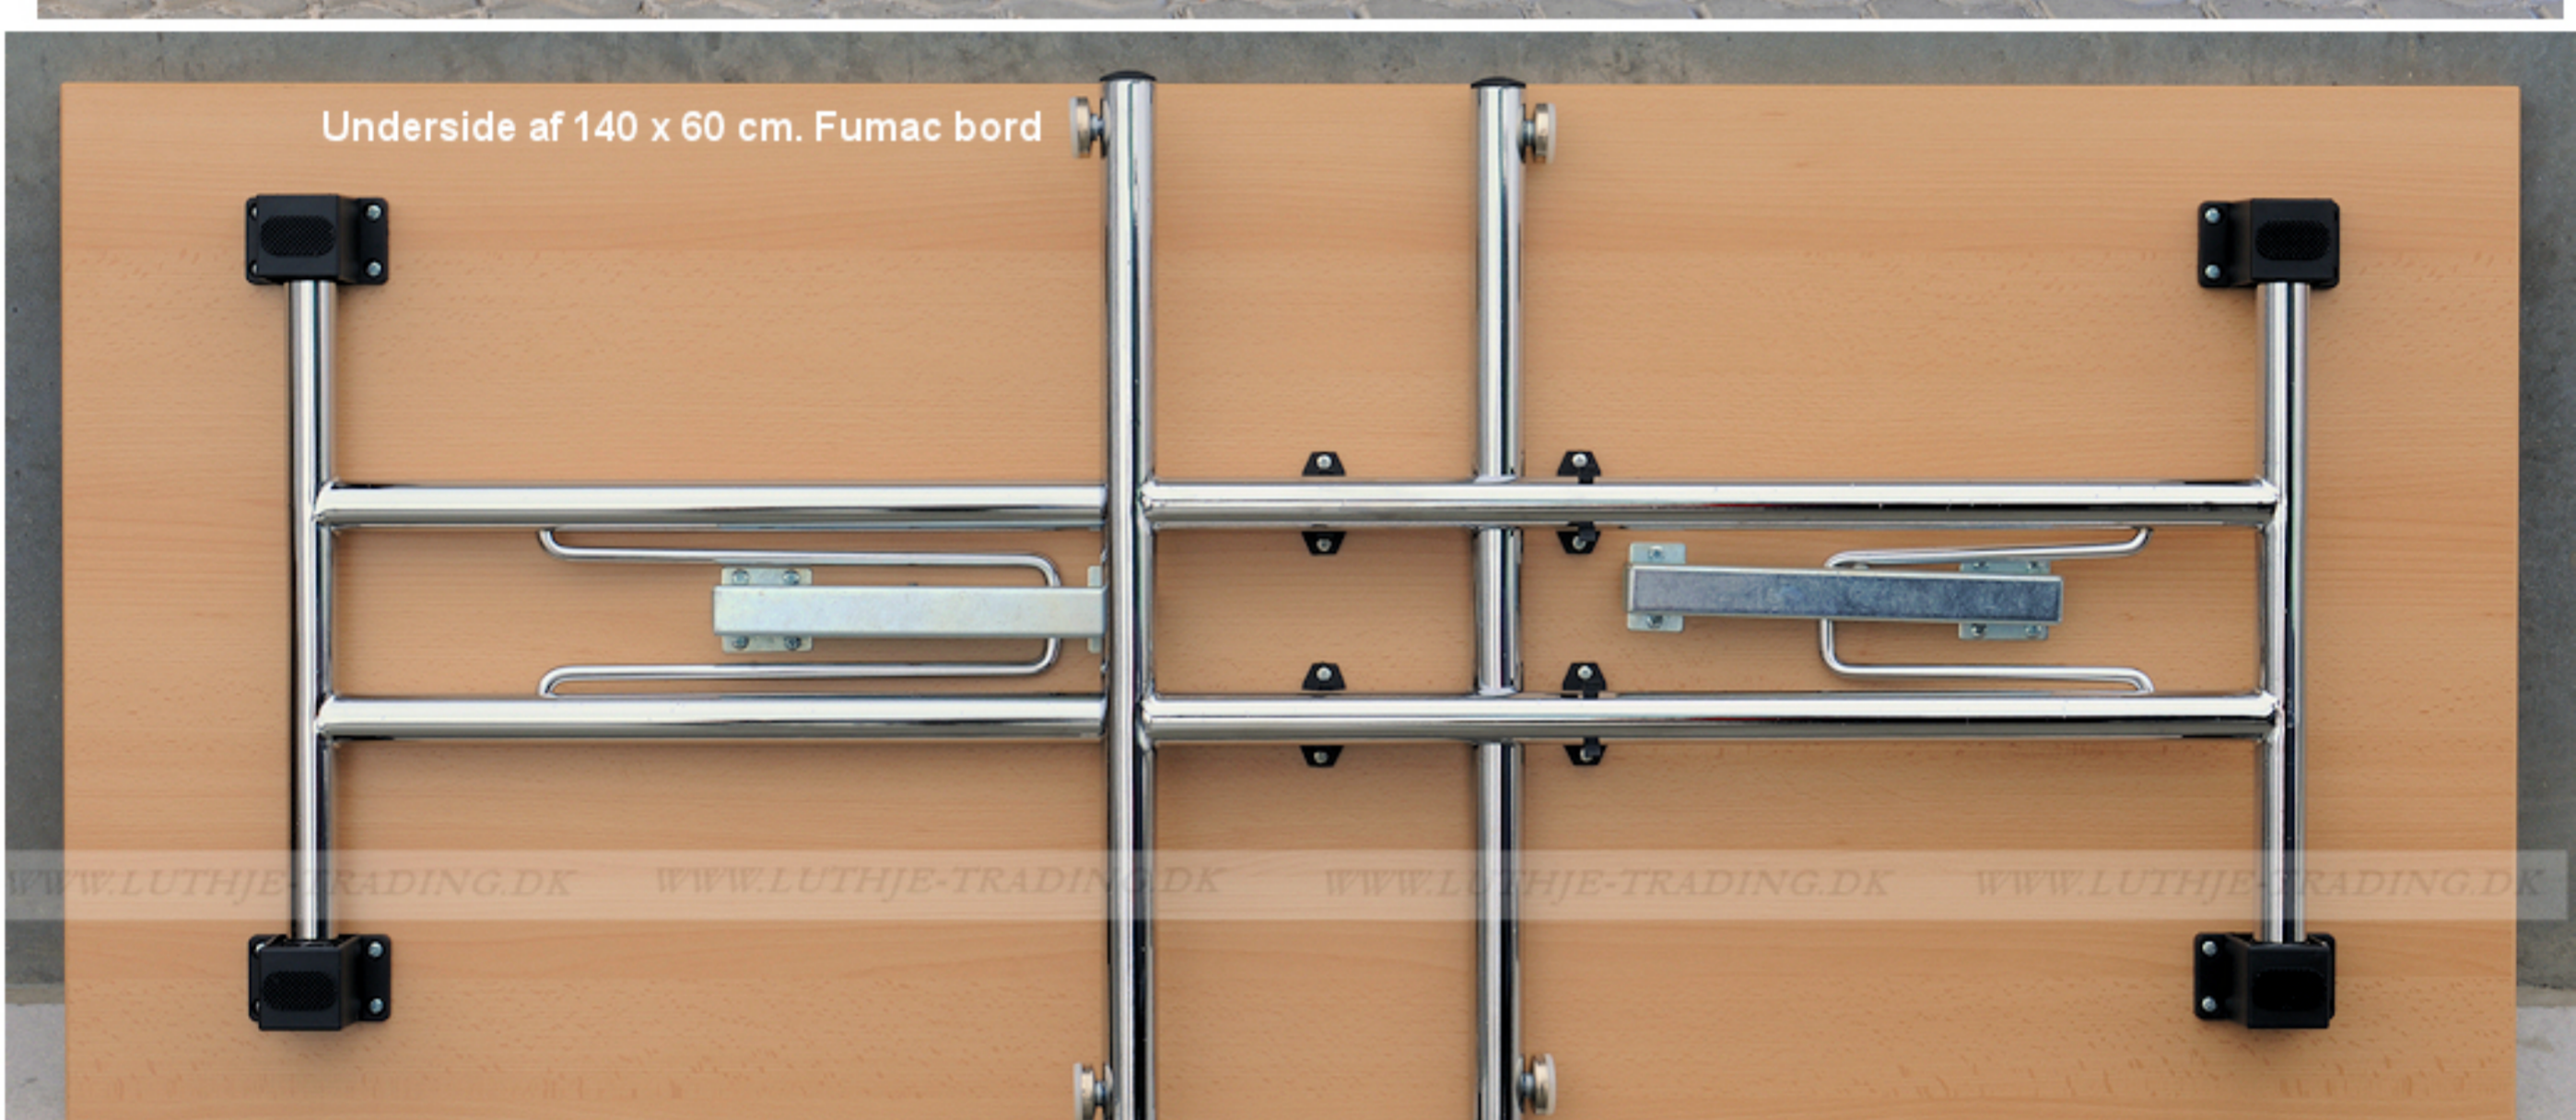

FUMAC®

Serie 1500 borde

En bordserie fra Fumac som står meget stabilt

Længde	140 cm
Bredde	60 cm
Højde	74,5 cm
Vægt	17,5 kg
Antal bordpladser	

Stel:
Krom rørstel 30/32 mm med stilleskruer. (FÅS OGSÅ MED HJUL)

Bordplade:
Decor laminat 22 mm med ABS kant fås i ahorn - bøg - hvid - lys grå.

Bordet leveres samlet

Underside af 140 x 60 cm. Fumac bord

Tryk for at frigøre låsen

Som standard på bordene, er der glide til at justere bordet stabilt for ujævnheder på gulv

Der kan monteres hjul med indbygget lås på den ene bensojle