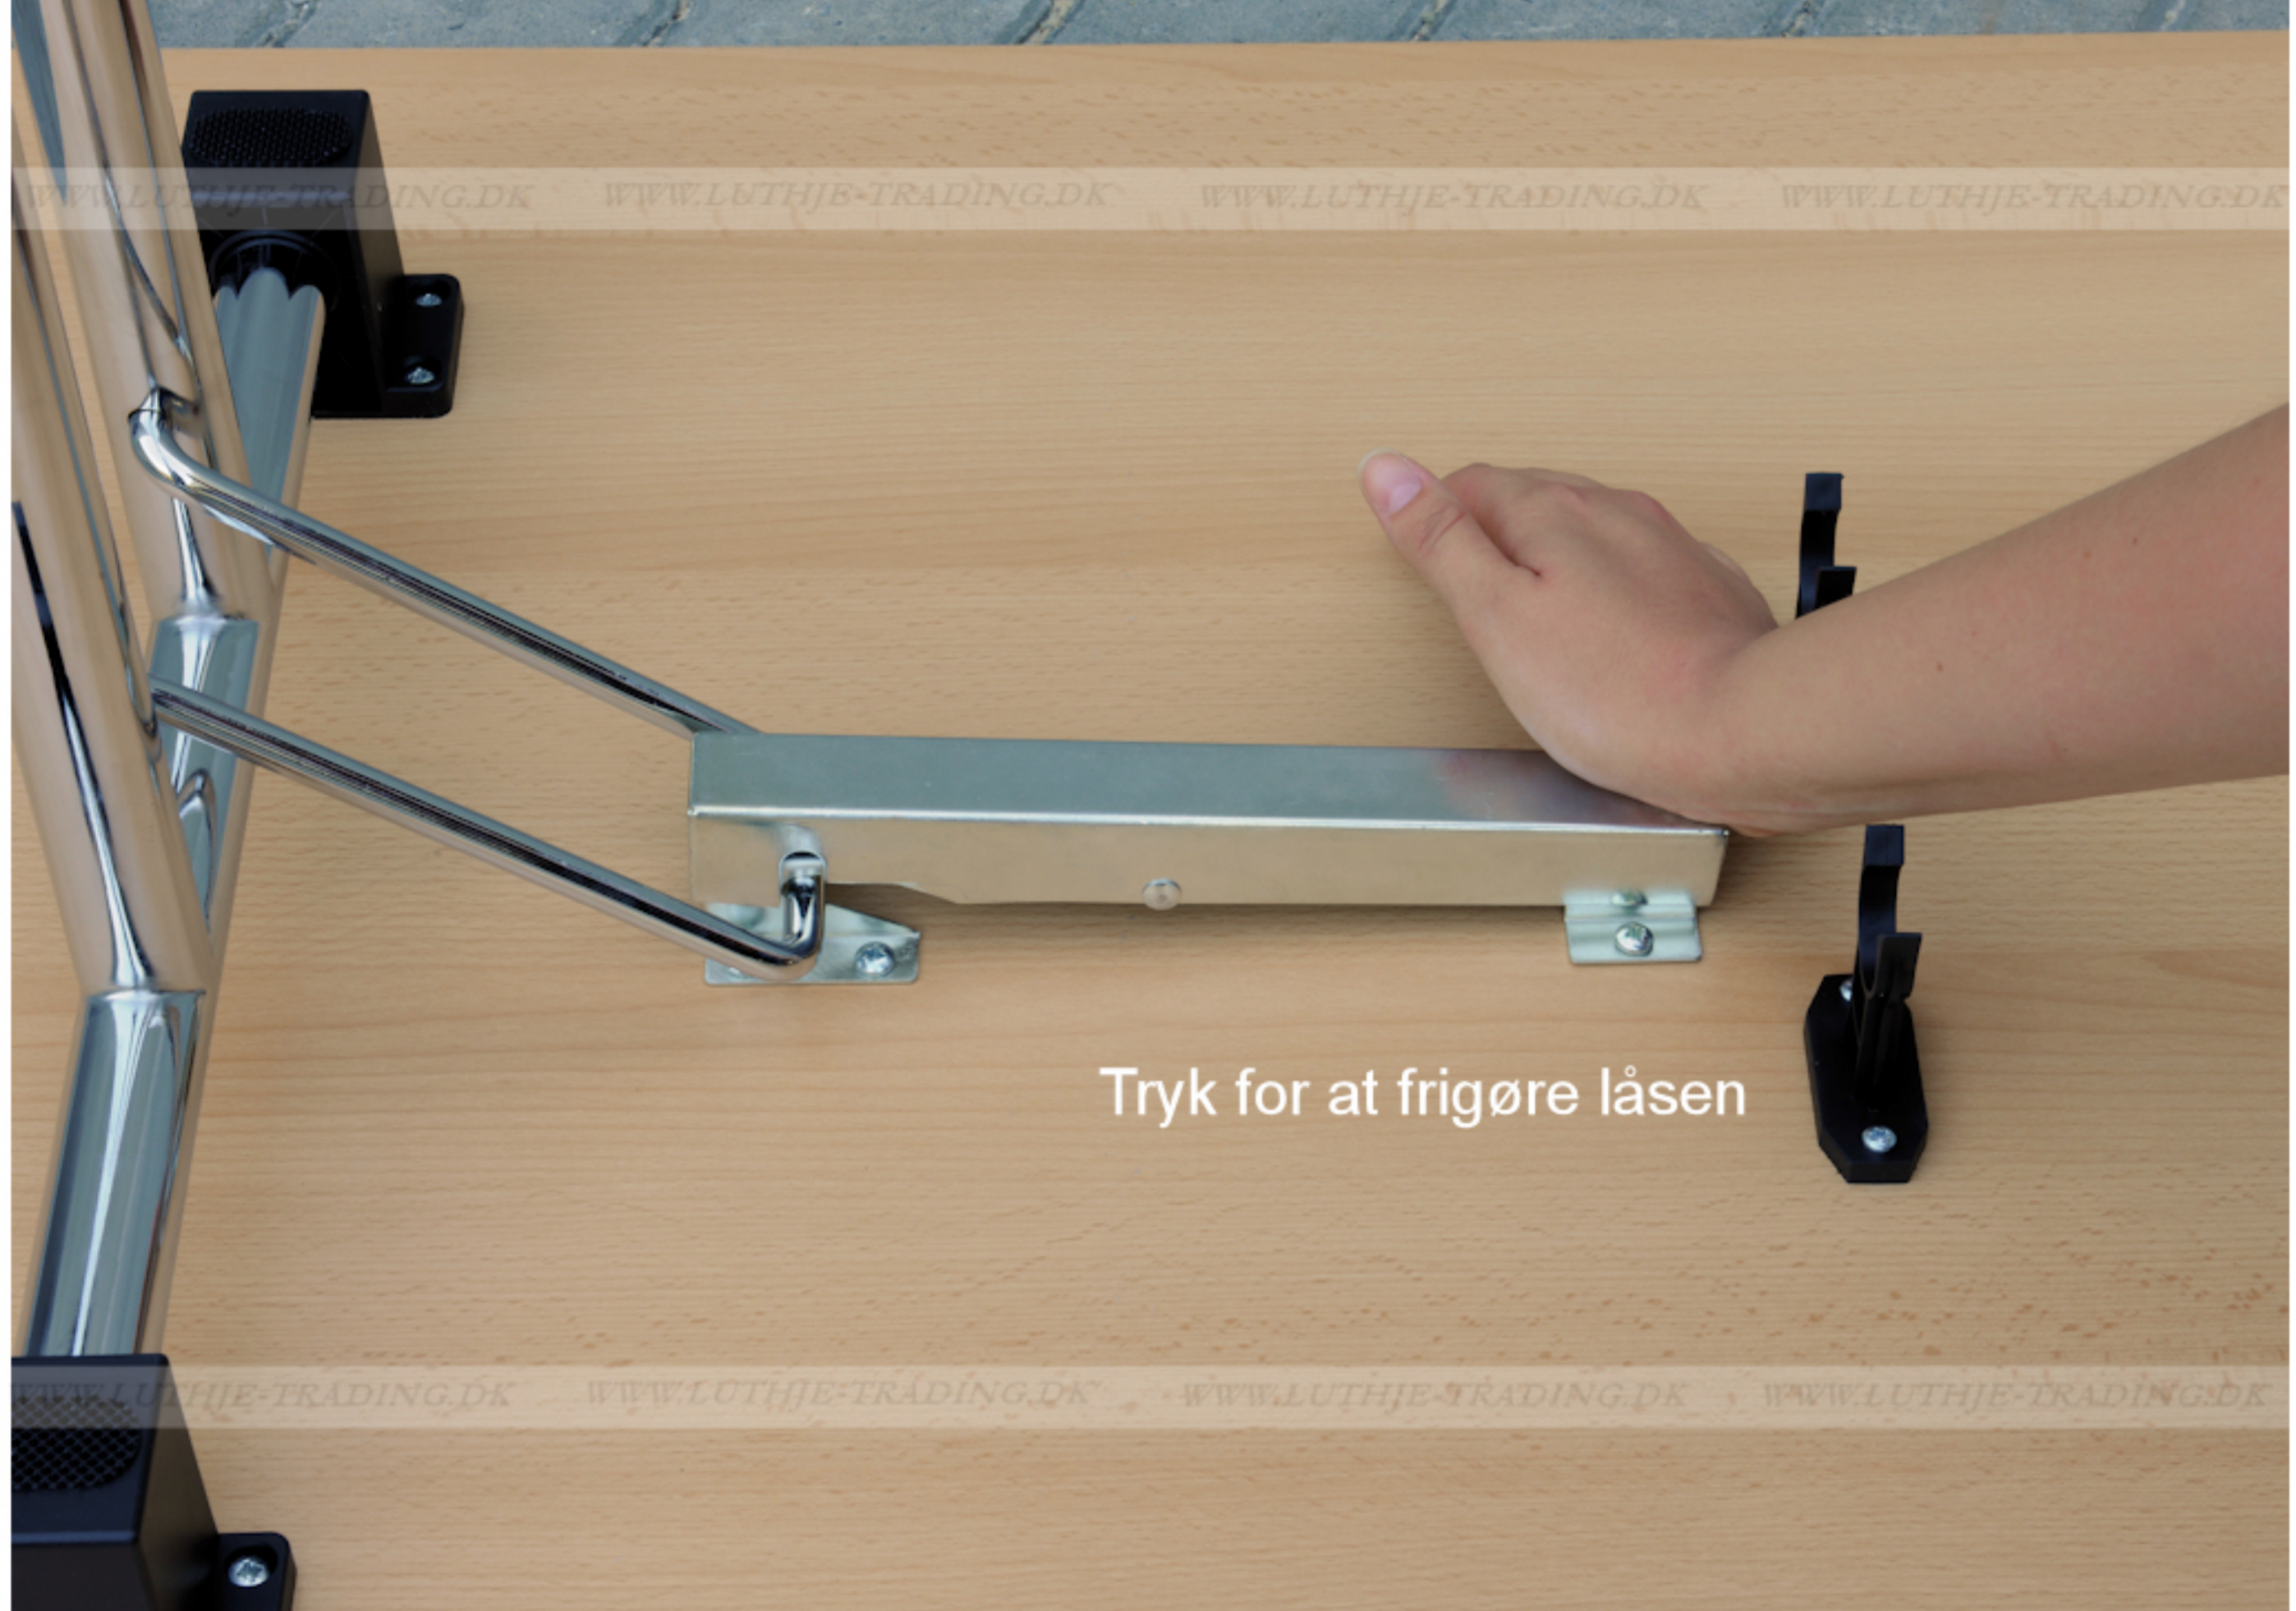

FUMAC®

Serie 1500 borde

En bordserie fra Fumac som står meget stabilt

Længde 140 cm
 Bredde 60 cm
 Højde 74,5 cm
 Vægt 17,5 kg

Antal bordpladser

4

5
 Ars
 Garanti

Stel:
 Krom rørstel 30/32 mm med stilleskruer. (FÅS OGSÅ MED HJUL)

Bordplade:
 Decor laminat 22 mm med ABS kant fås i ahorn - bøg - hvid - lys grå.

Som standard på bordene, er der glide til at justere bordet stabilt for ujævnheder på gulv