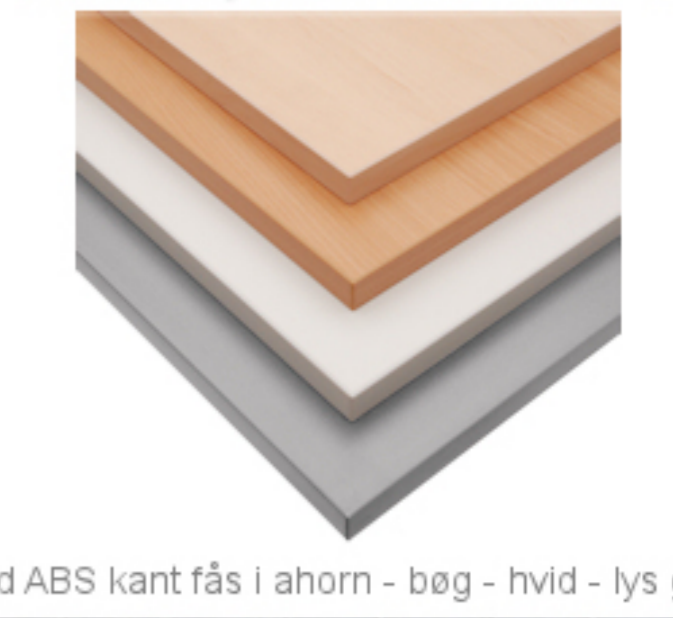

FUMAC®

Serie 1500 borde

En bordserie fra Fumac som står meget stabilt

Længde 140 cm
 Bredde 60 cm
 Højde 74,5 cm
 Vægt 17,5 kg

Antal bordpladser

4

5
 Ars
 Garanti

Stel:
 Krom rørstel 30/32 mm med stilleskruer. (FÅS OGSÅ MED HJUL)

Bordplade:
 Decor laminat 22 mm med ABS kant fås i ahorn - bøg - hvid - lys grå.

Som standard på bordene, er der glide til at justere bordet stabilt for ujævnheder på gulv