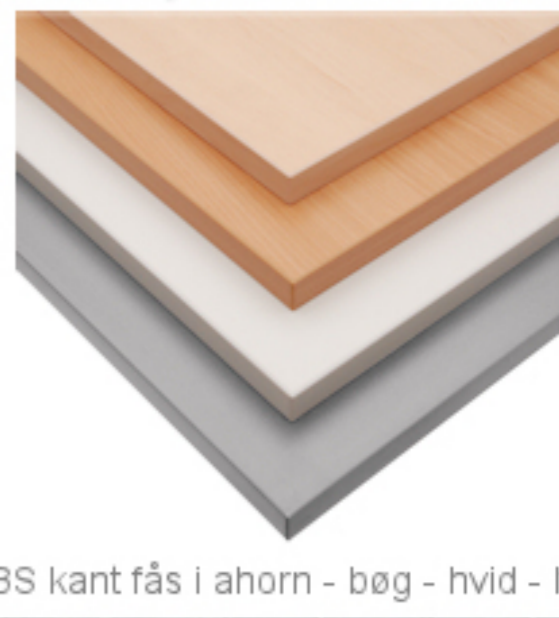

FUMAC®

Serie 1500 borde

En bordserie fra Fumac som står meget stabilt

Længde	140 cm
Bredde	60 cm
Højde	74,5 cm
Vægt	17,5 kg
Antal bordpladser	

Stel:
Krom rørstel 30/32 mm med stilleskruer. (FÅS OGSÅ MED HJUL)

Bordplade:
Decor laminat 22 mm med ABS kant fås i ahorn - bøg - hvid - lys grå.

Bordet leveres samlet

Underside af 140 x 60 cm. Fumac bord

Tryk for at frigøre låsen

Som standard på bordene, er der glide til at justere bordet stabilt for ujævnheder på gulv