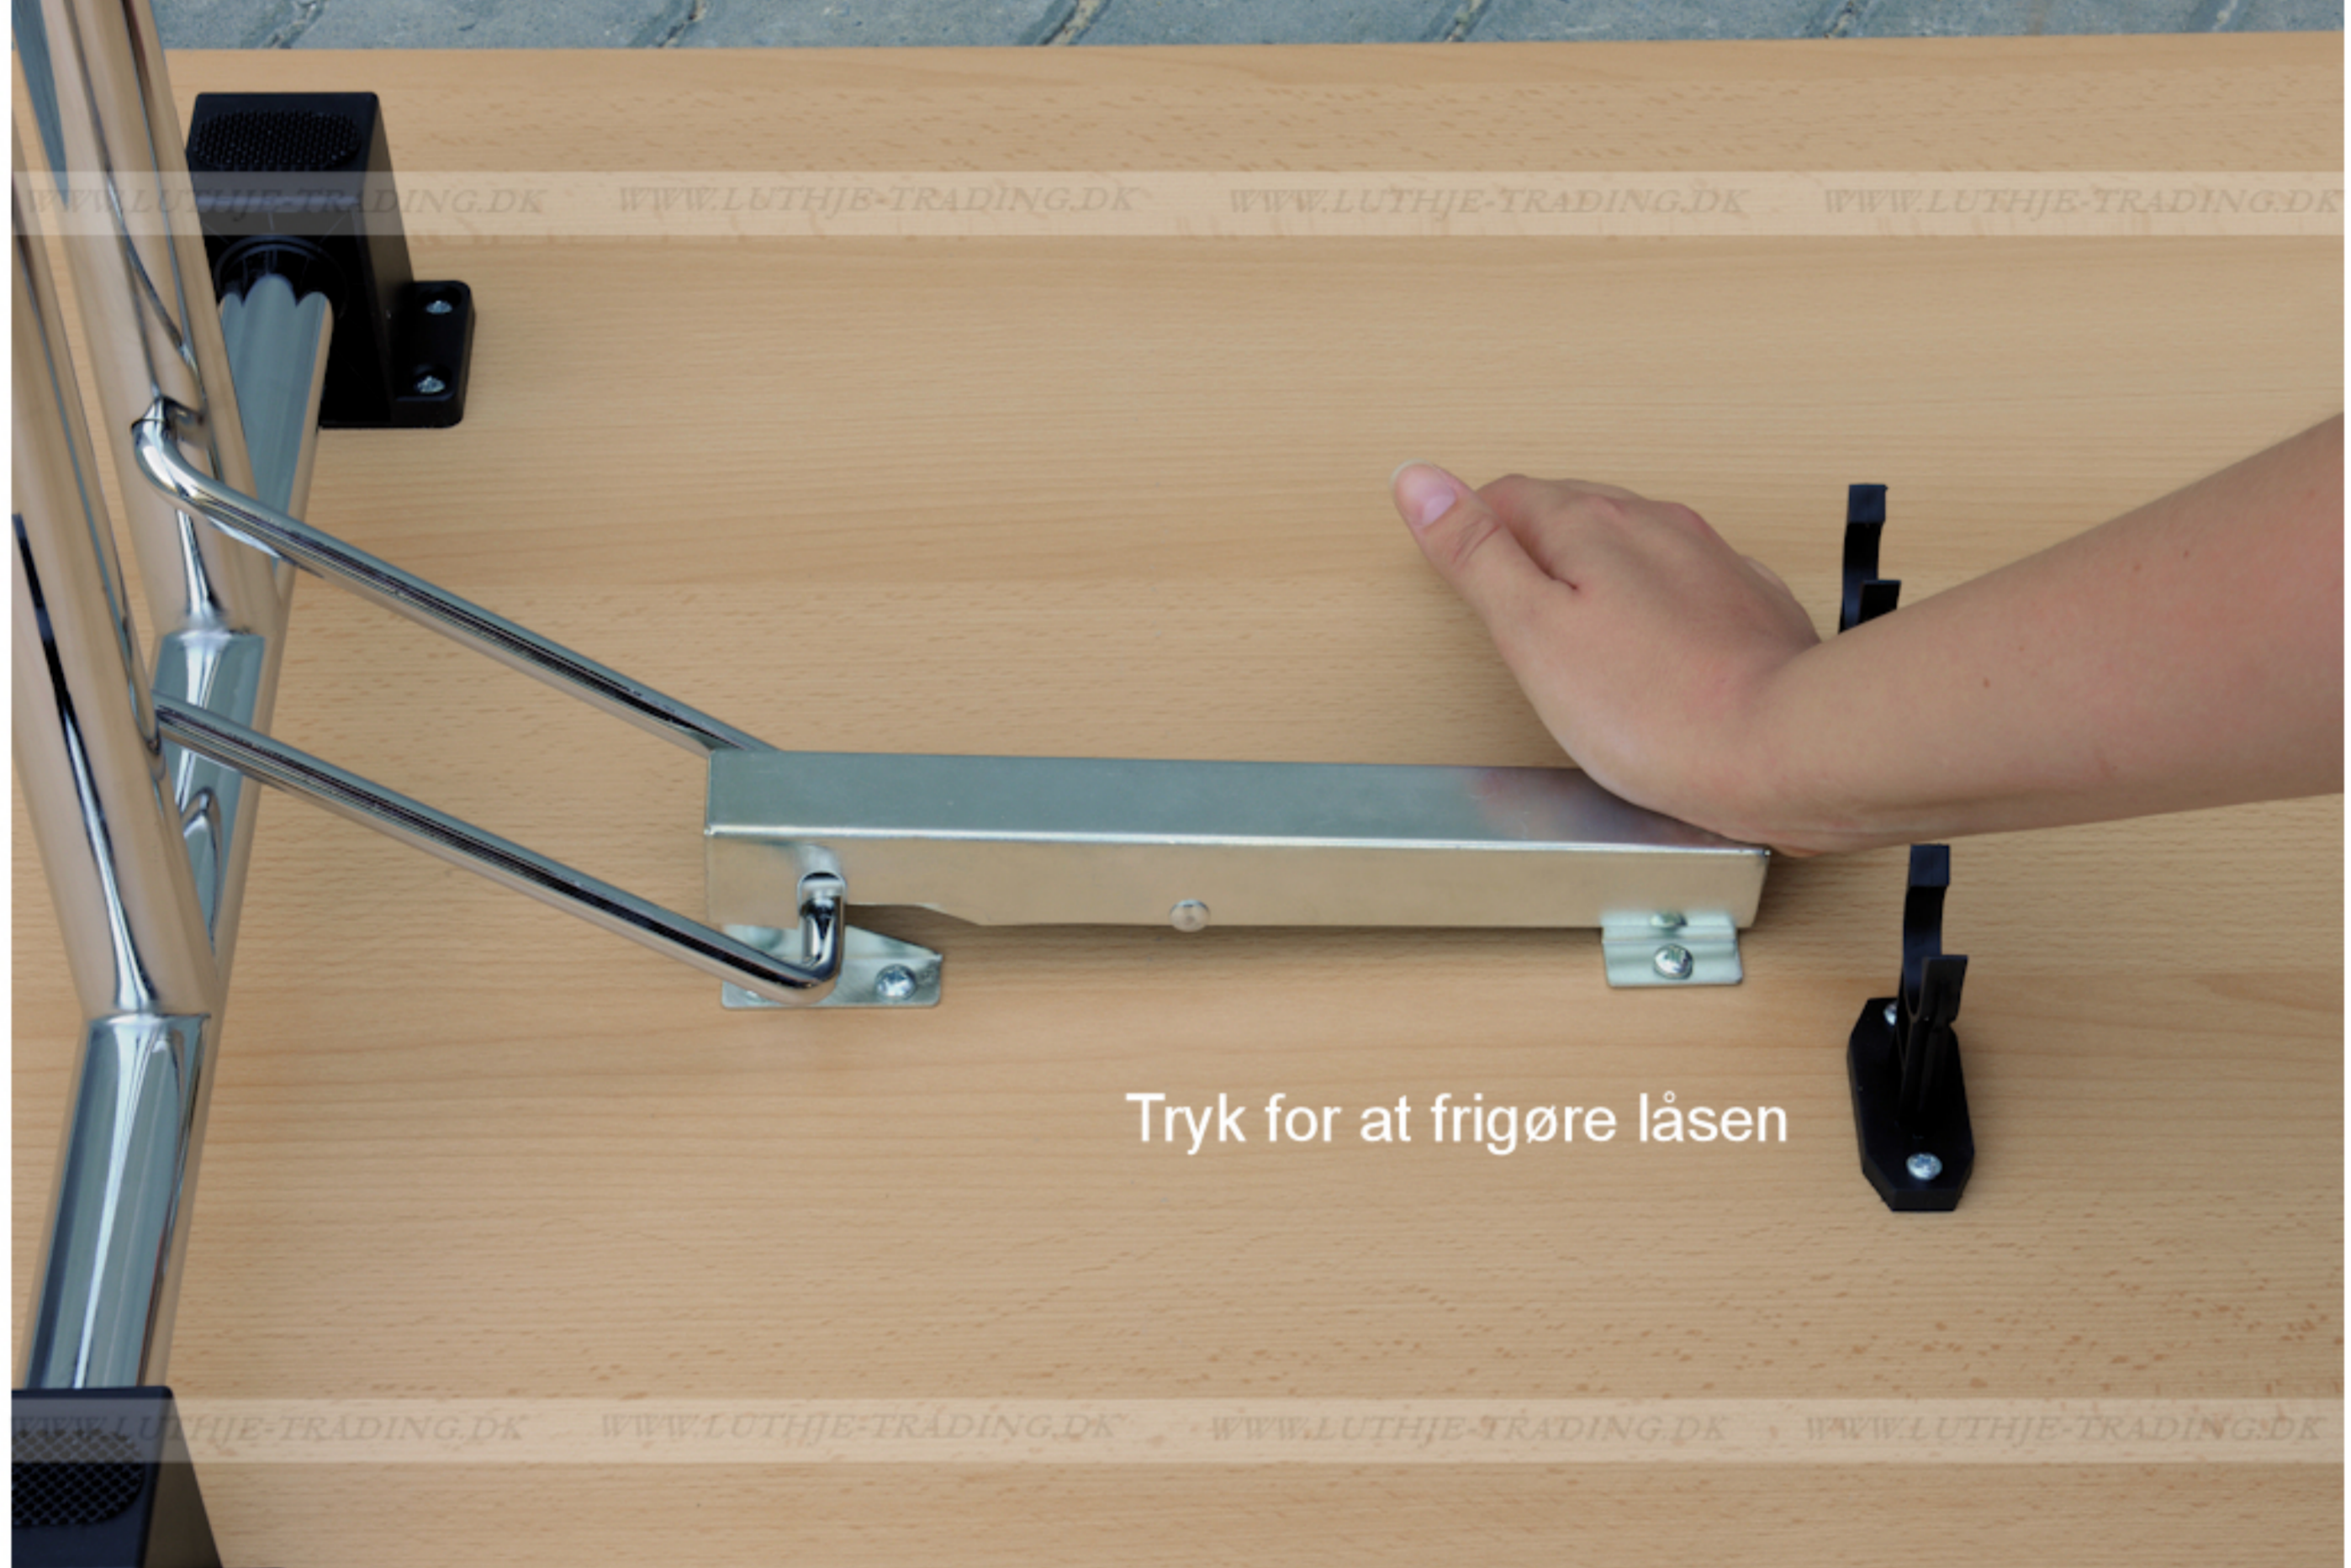

FUMAC®

Serie 1500 borde

En bordserie fra Fumac som står meget stabilt

Længde	140 cm
Bredde	60 cm
Højde	74,5 cm
Vægt	17,5 kg
Antal bordpladser	

Stel:
Krom rørstel 30/32 mm med stilleskruer. (FÅS OGSÅ MED HJUL)

Bordplade:
Decor laminat 22 mm med ABS kant fås i ahorn - bøg - hvid - lys grå.

Bordet leveres samlet

Underside af 140 x 60 cm. Fumac bord

Tryk for at frigøre låsen

Som standard på bordene, er der glide til at justere bordet stabilt for ujævnheder på gulv

Der kan monteres hjul med indbygget lås på den ene bensojle