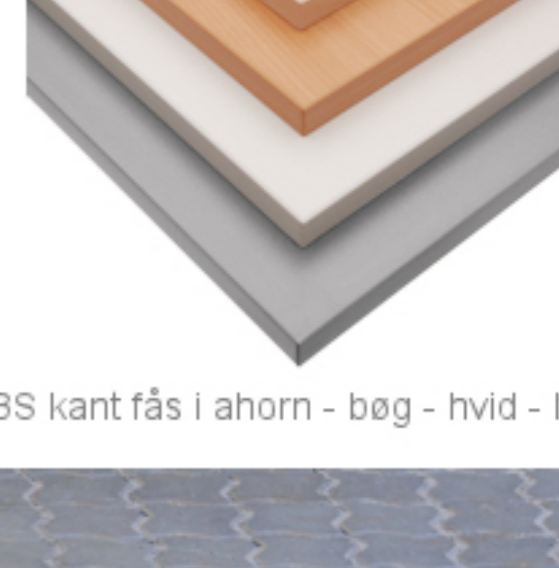

FUMAC®

Serie 1500 borde

En bordserie fra Fumac som står meget stabilt

Længde	140 cm
Bredde	70 cm
Højde	74,5 cm
Vægt	19,3 kg
Antal bordpladser	

4

5
Års
Garanti

Stel: Krom rørstel 30/32 mm med stilleskruer. (FÅS OGSÅ MED HJUL)

Bordplade: Decor laminat 22 mm med ABS kant fås i ahorn - bøg - hvid - lys grå.

Som standard på bordene, er der glidebæjere til at justere bordet stabilt for ujævnheder på gulv