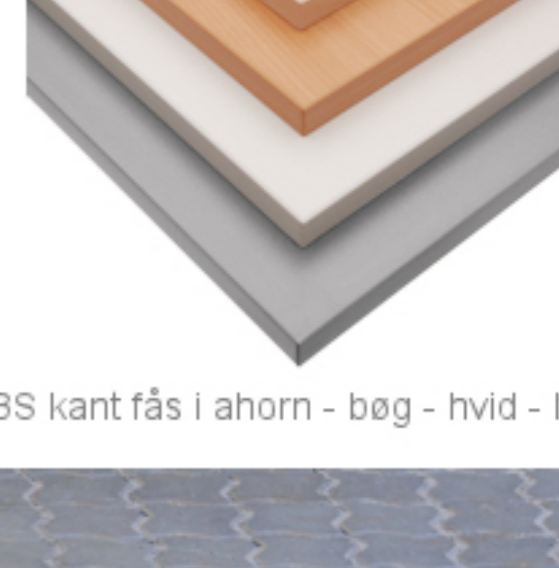

FUMAC®

Serie 1500 borde

En bordserie fra Fumac som står meget stabilt

Længde	140 cm
Bredde	70 cm
Højde	74,5 cm
Vægt	19,3 kg
Antal bordpladser	

4

5
Års
Garanti

Bordet leveres samlet

Stel: Krom rørstel 30/32 mm med stilleskruer. (FÅS OGSÅ MED HJUL)

Bordplade: Decor laminat 22 mm med ABS kant fås i ahorn - bøg - hvid - lys grå.

Underside af 140 x 70 cm. Fumac bord

Tryk for at frigøre låsen

Som standard på bordene, er der glidebæjere til at justere bordet stabilt for ujævnheder på gulv