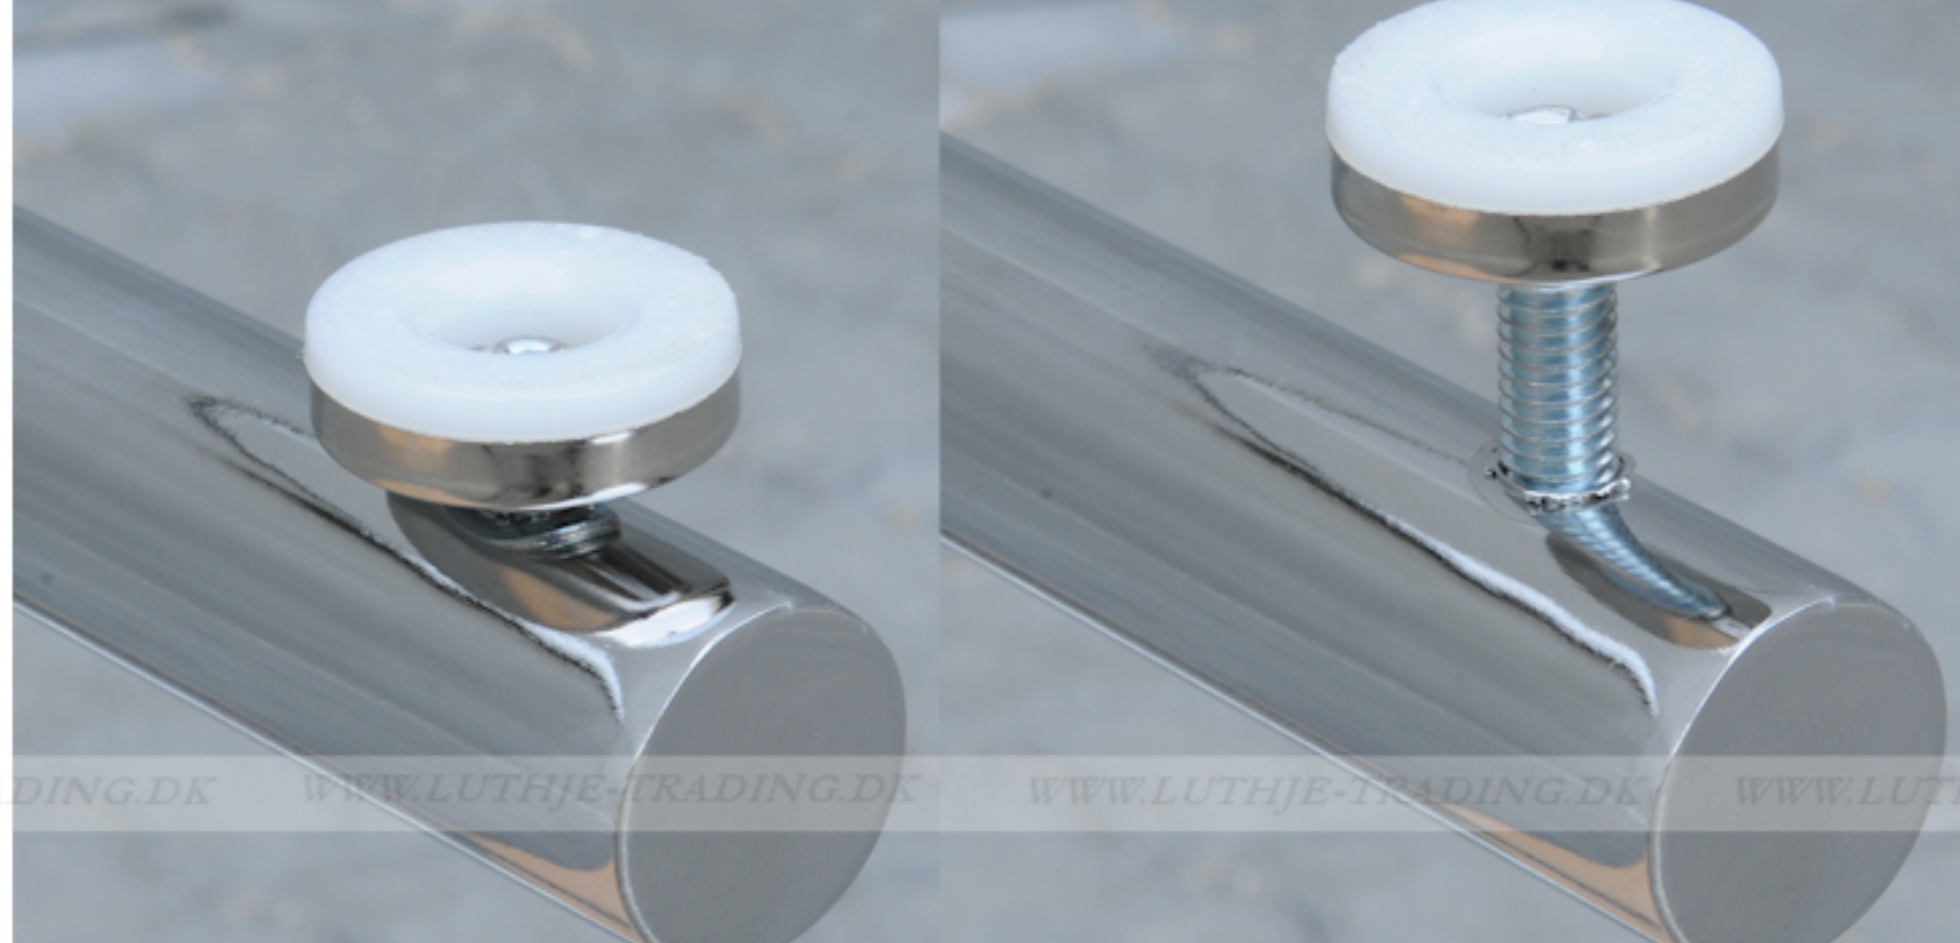

FUMAC®

Serie 1500 borde

En bordserie fra Fumac som står meget stabilt

Længde	140 cm
Bredde	70 cm
Højde	74,5 cm
Vægt	19,3 kg
Antal bordpladser	

4

5
Års
Garanti

Bordet leveres samlet

Stel: Krom rørstel 30/32 mm med stilleskruer. (FÅS OGSÅ MED HJUL)

Bordplade: Decor laminat 22 mm med ABS kant fås i ahorn - bøg - hvid - lys grå.

Underside af 140 x 70 cm. Fumac bord

Tryk for at frigøre låsen

Som standard på bordene, er der glidebæjere til at justere bordet stabilt for ujævnheder på gulv

Der kan monteres hjul med indbygget lås på den ene benøjle