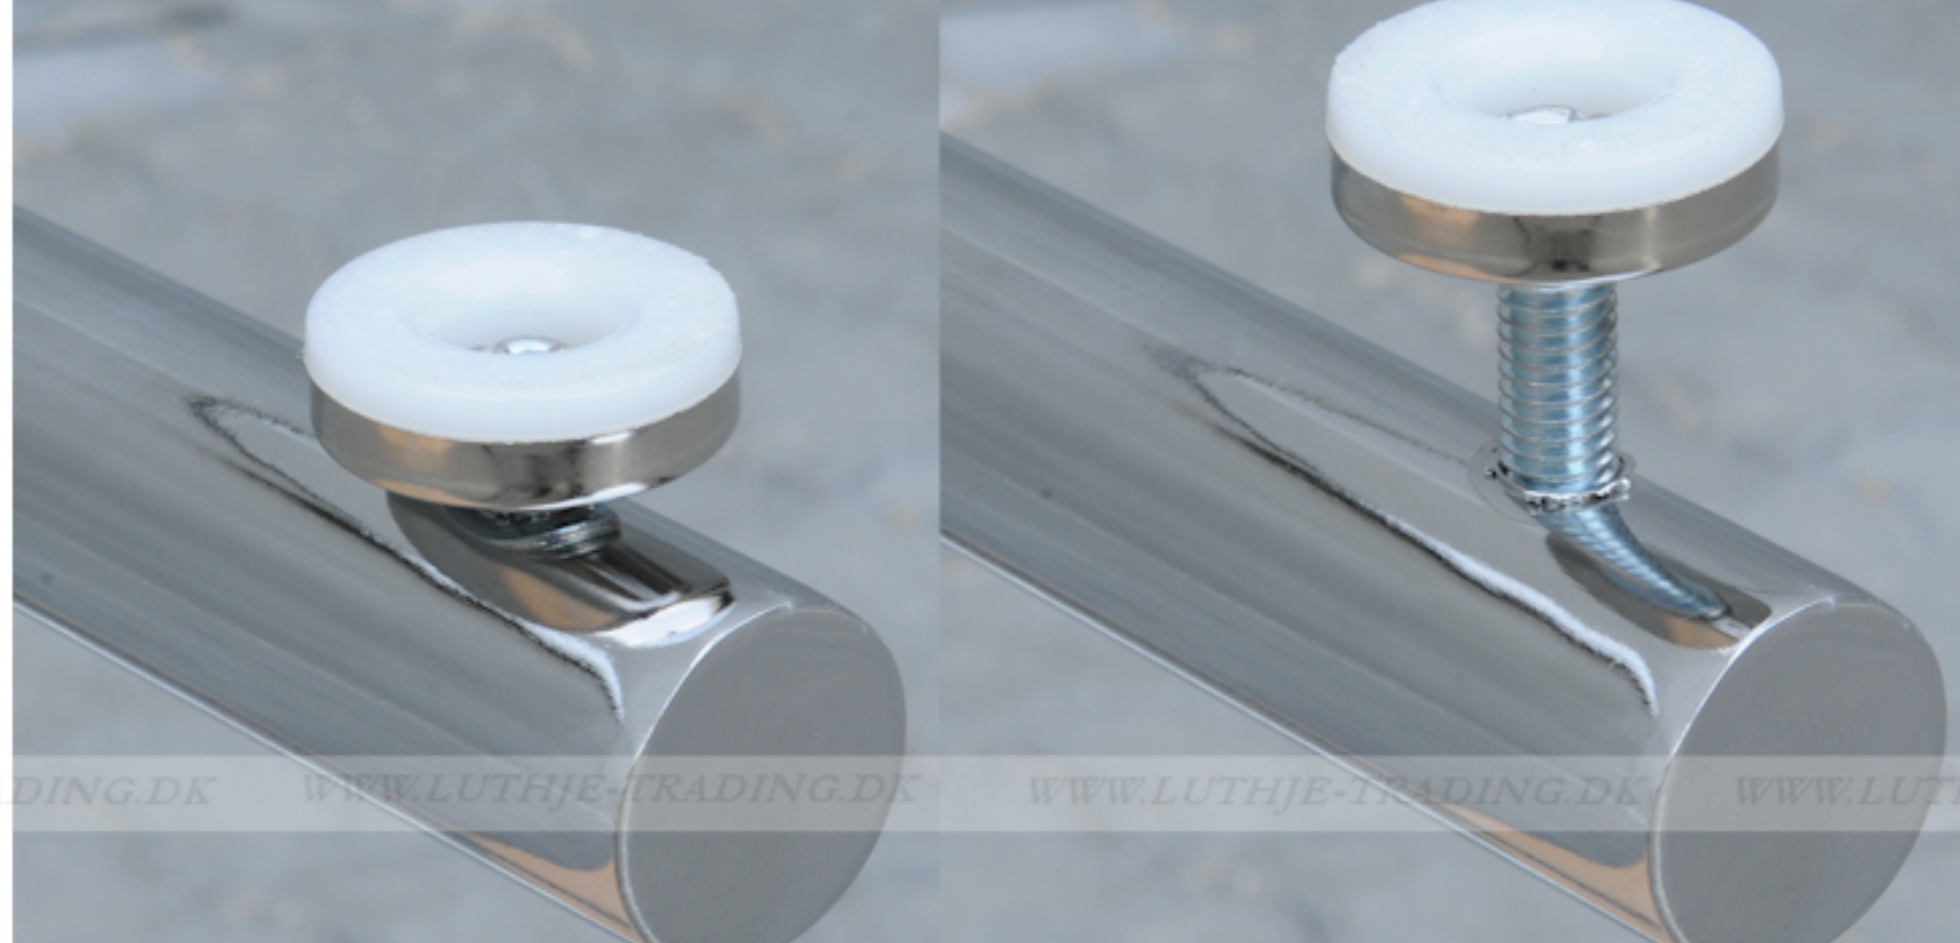

## Serie 1500 borde

En bordserie fra Fumac som står meget stabilt

Længde	140 cm
Bredde	70 cm
Højde	74,5 cm
Vægt	19,3 kg
Antal bordpladser	

**4**

**5**  
Ars  
Garanti

Bordet leveres samlet

**Stel:** Krom rørstel 30/32 mm med stilleskruer. ( FÅS OGSÅ MED HJUL )

**Bordplade:** Decor laminat 22 mm med ABS kant fås i ahorn - bøg - hvid - lys grå.

Underside af 140 x 70 cm. Fumac bord

Tryk for at frigøre låsen

Som standard på bordene, er der glidebæjere til at justere bordet stabilt for ujævnheder på gulv

Der kan monteres hjul med indbygget lås på den ene benøjle