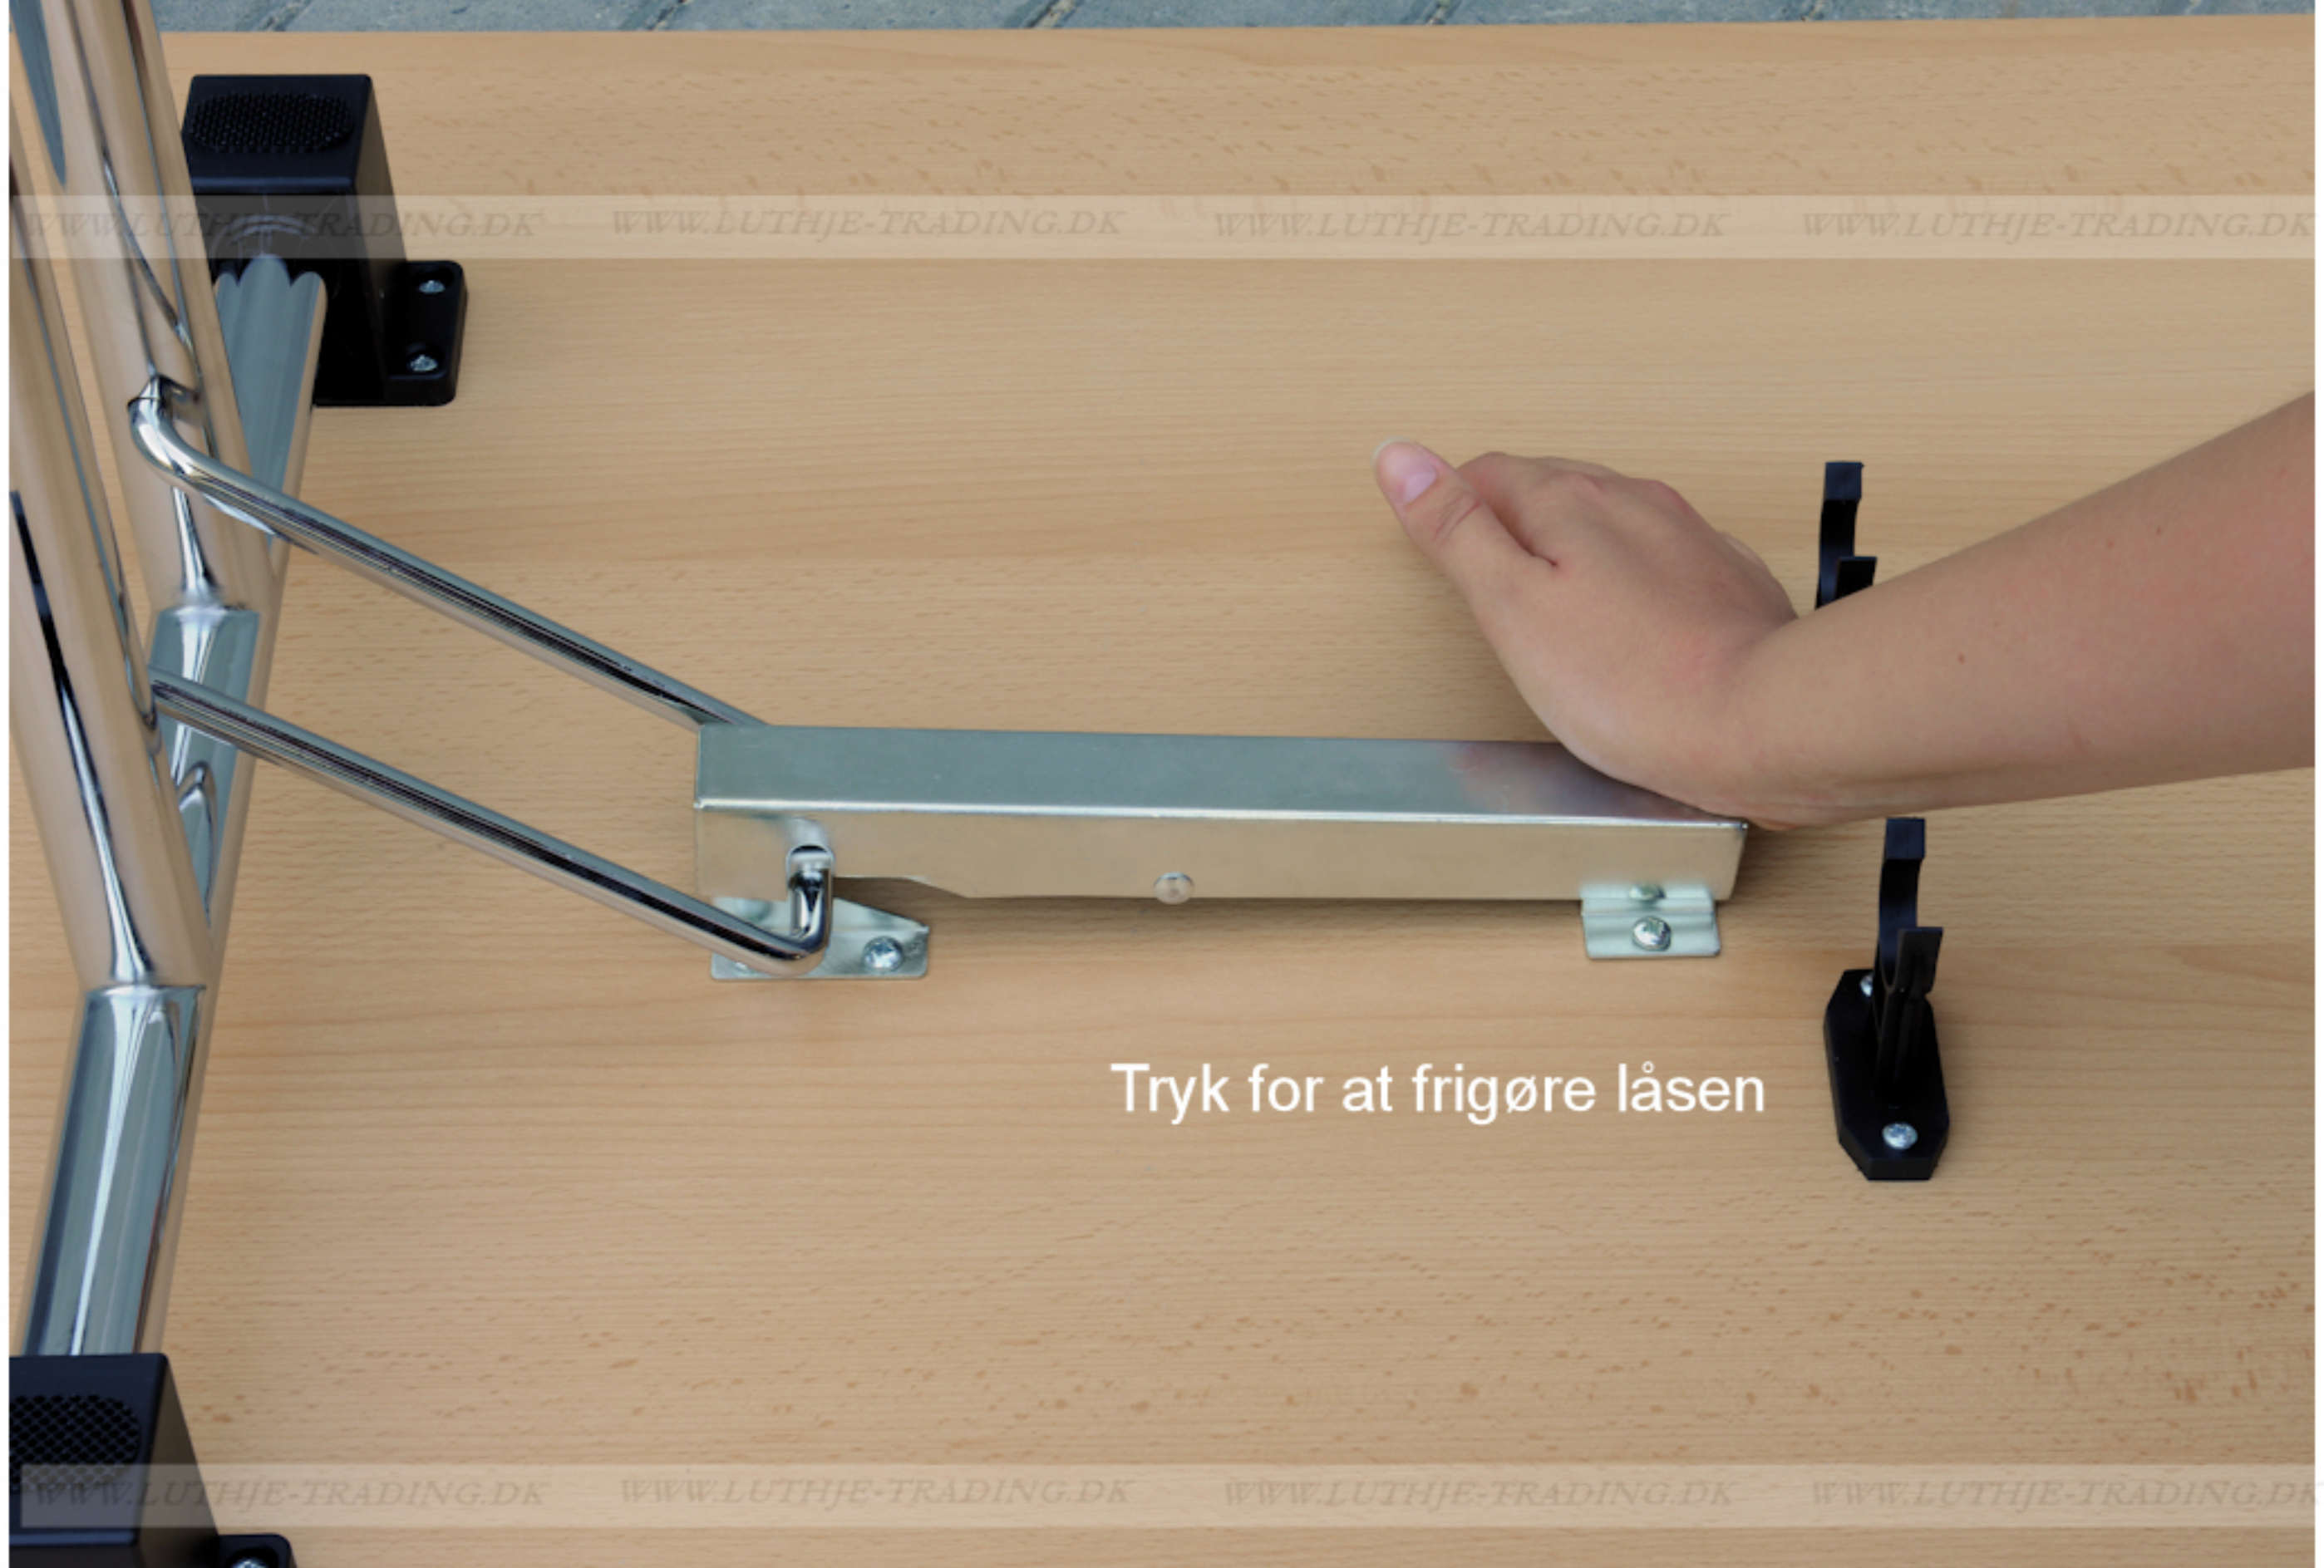

## Serie 1500 borde

En bordserie fra Fumac som står meget stabilt

Længde	140 cm
Bredde	70 cm
Højde	74,5 cm
Vægt	19,3 kg
Antal bordpladser	

**4**

**5**  
Ars  
Garanti

Bordet leveres samlet

**Stel:** Krom rørstel 30/32 mm med stilleskruer. ( FÅS OGSÅ MED HJUL )