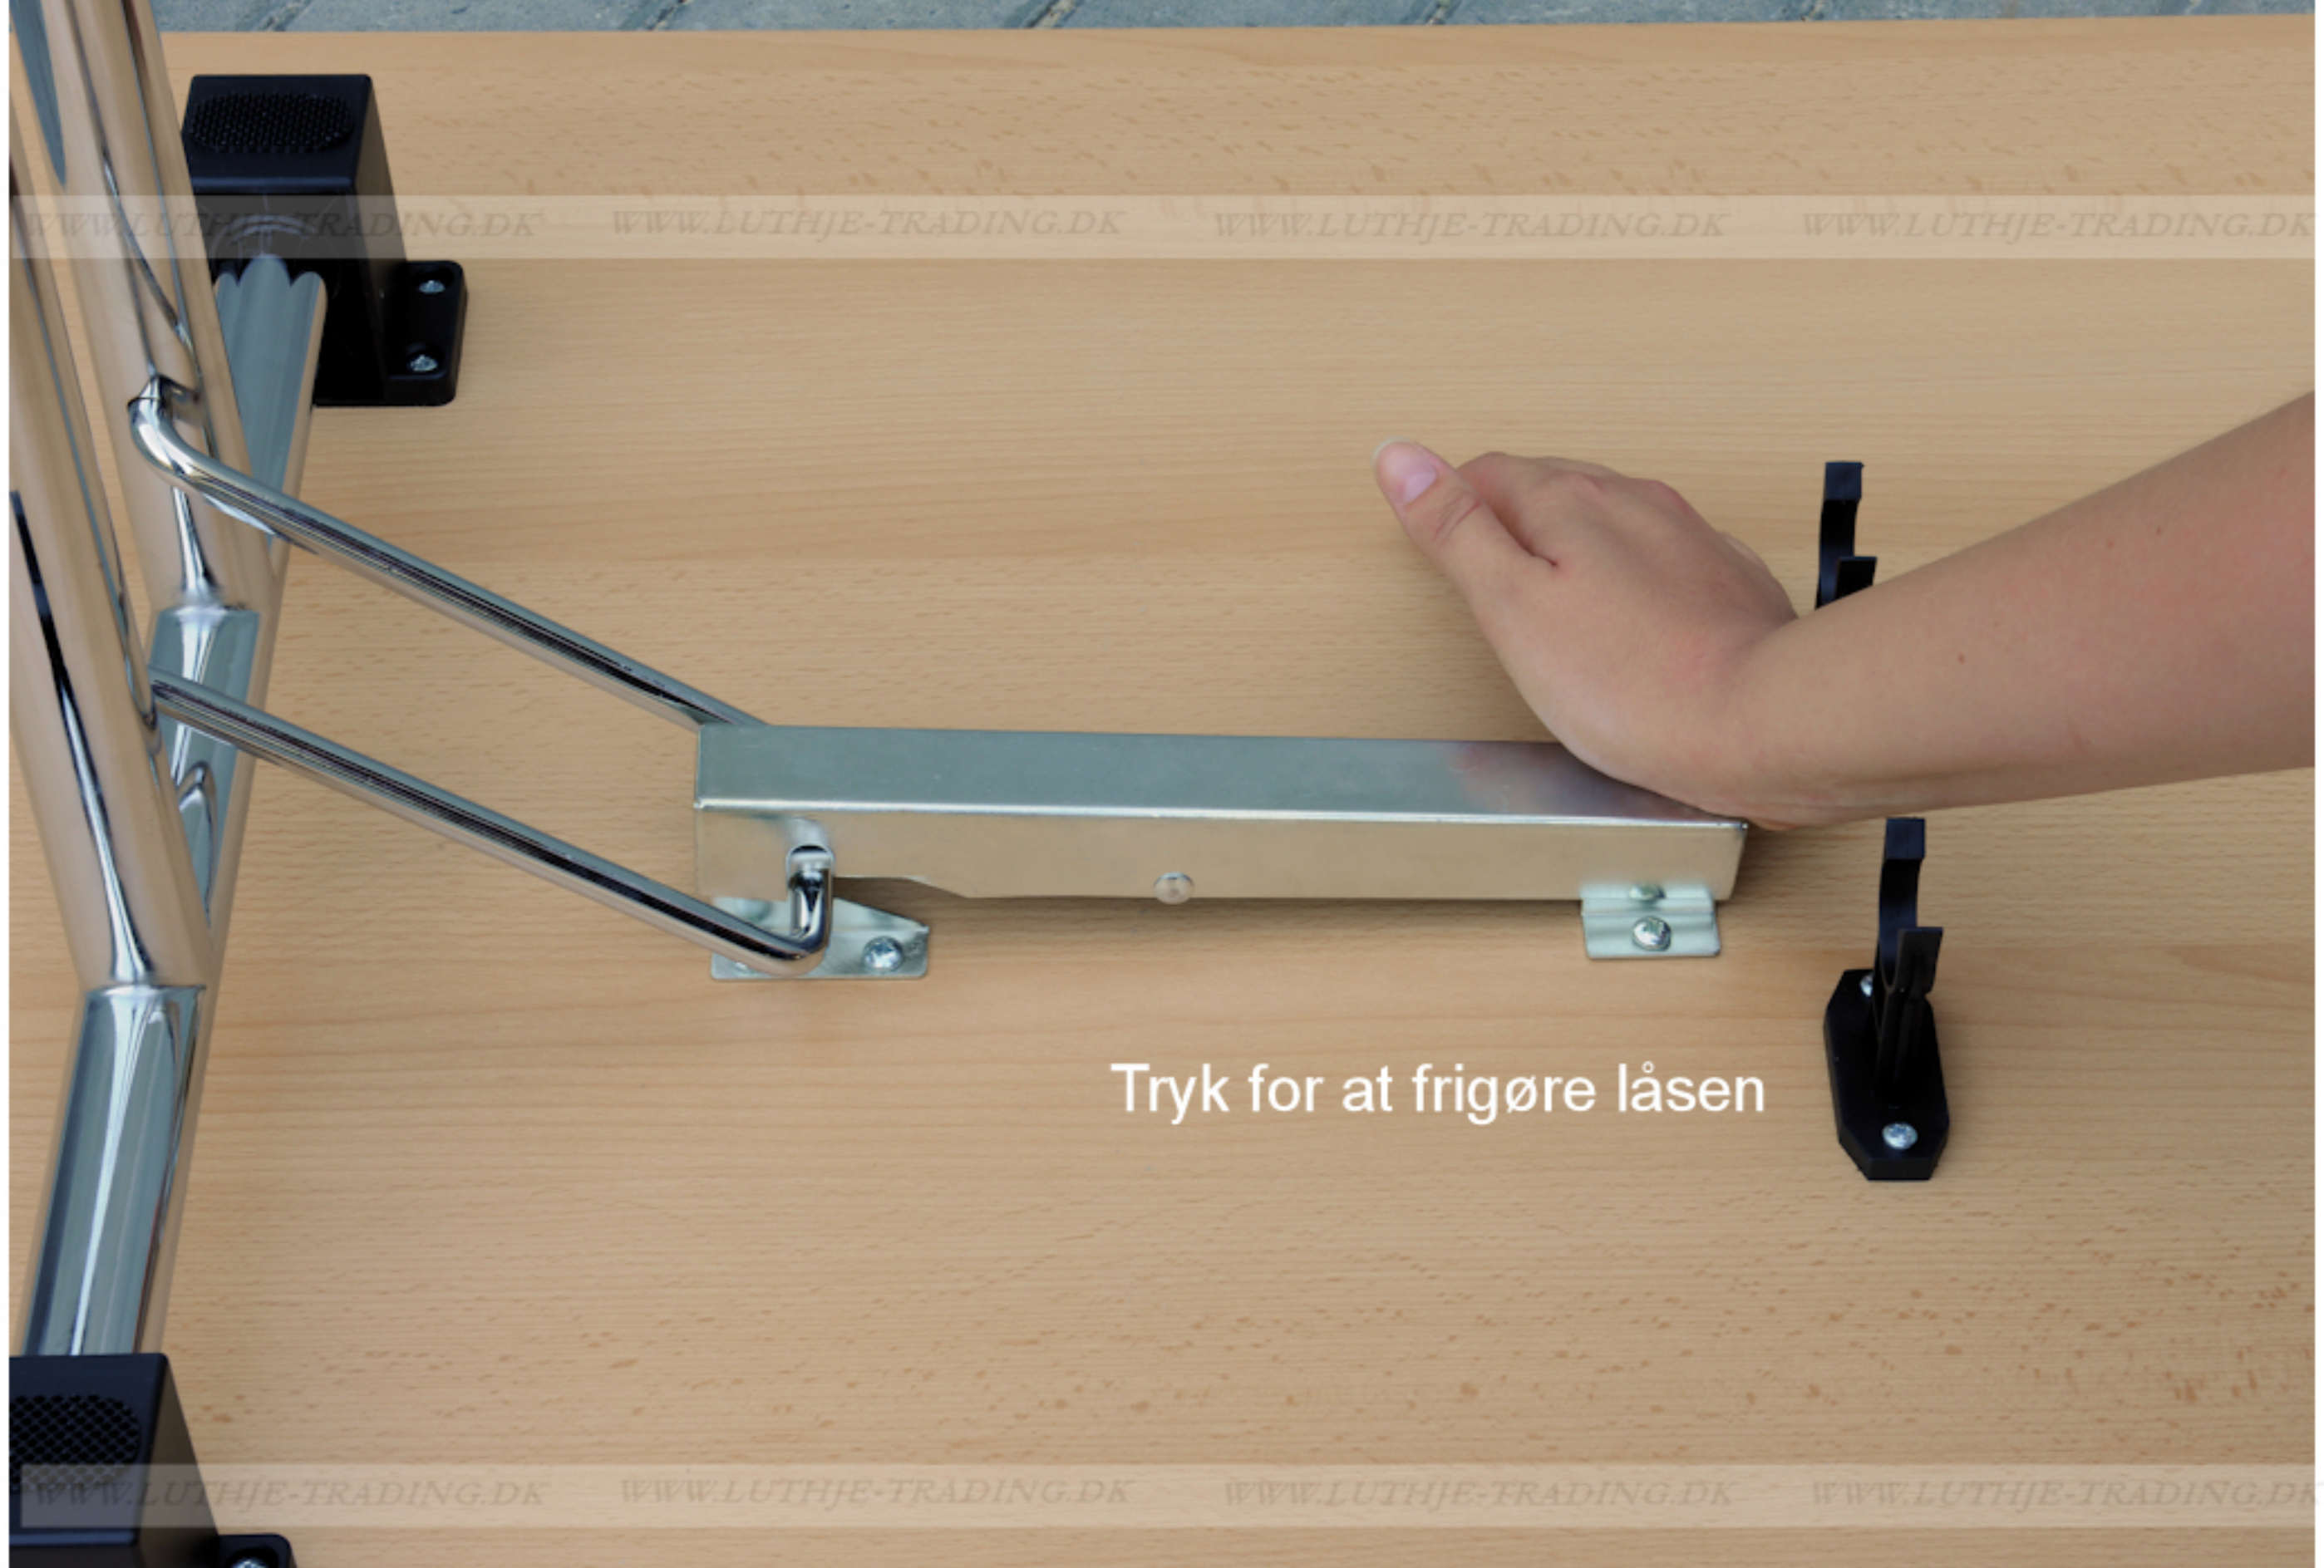

FUMAC®

Serie 1500 borde

En bordserie fra Fumac som står meget stabilt

Længde	140 cm
Bredde	70 cm
Højde	74,5 cm
Vægt	19,3 kg
Antal bordpladser	

4

5
Års
Garanti

Bordet leveres samlet

Stel: Krom rørstel 30/32 mm med stilleskruer. (FÅS OGSÅ MED HJUL)

Bordplade: Decor laminat 22 mm med ABS kant fås i ahorn - bøg - hvid - lys grå.

Underside af 140 x 70 cm. Fumac bord

Tryk for at frigøre låsen

Som standard på bordene, er der glidebæjere til at justere bordet stabilt for ujævnheder på gulv

Der kan monteres hjul med indbygget lås på den ene benøjle