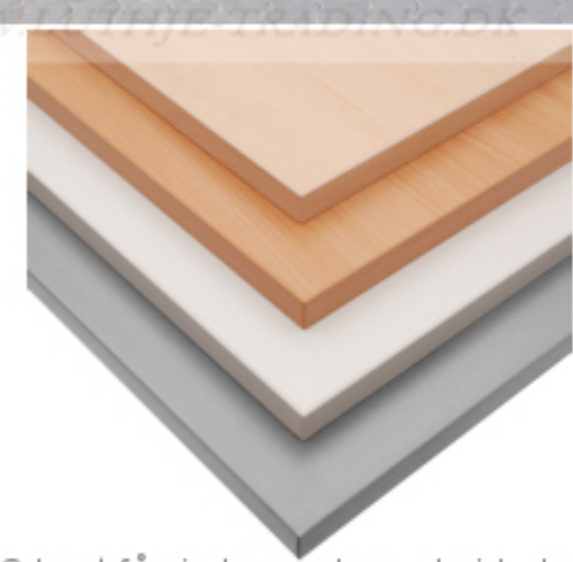

FUMAC®

Serie 1500 borde

En bordserie fra Fumac som står meget stabilt

Længde	160 cm
Bredde	70 cm
Højde	74,5 cm
Vægt	22,1 kg

Antal bordpladser

Bordet leveres samlet

Stel: Krom rørstel 30/32 mm med stilleskruer. (FÅS OGSÅ MED HJUL)

Bordplade: Decor laminat 22 mm med ABS kant fås i ahorn - bøg - hvid - lys grå.

Underside af 160 x 70 cm. Fumac bord

Tryk for at frigøre låsen

Som standard på bordene, er der glidere til at justere bordet stabilt for ujævnheder på gulv