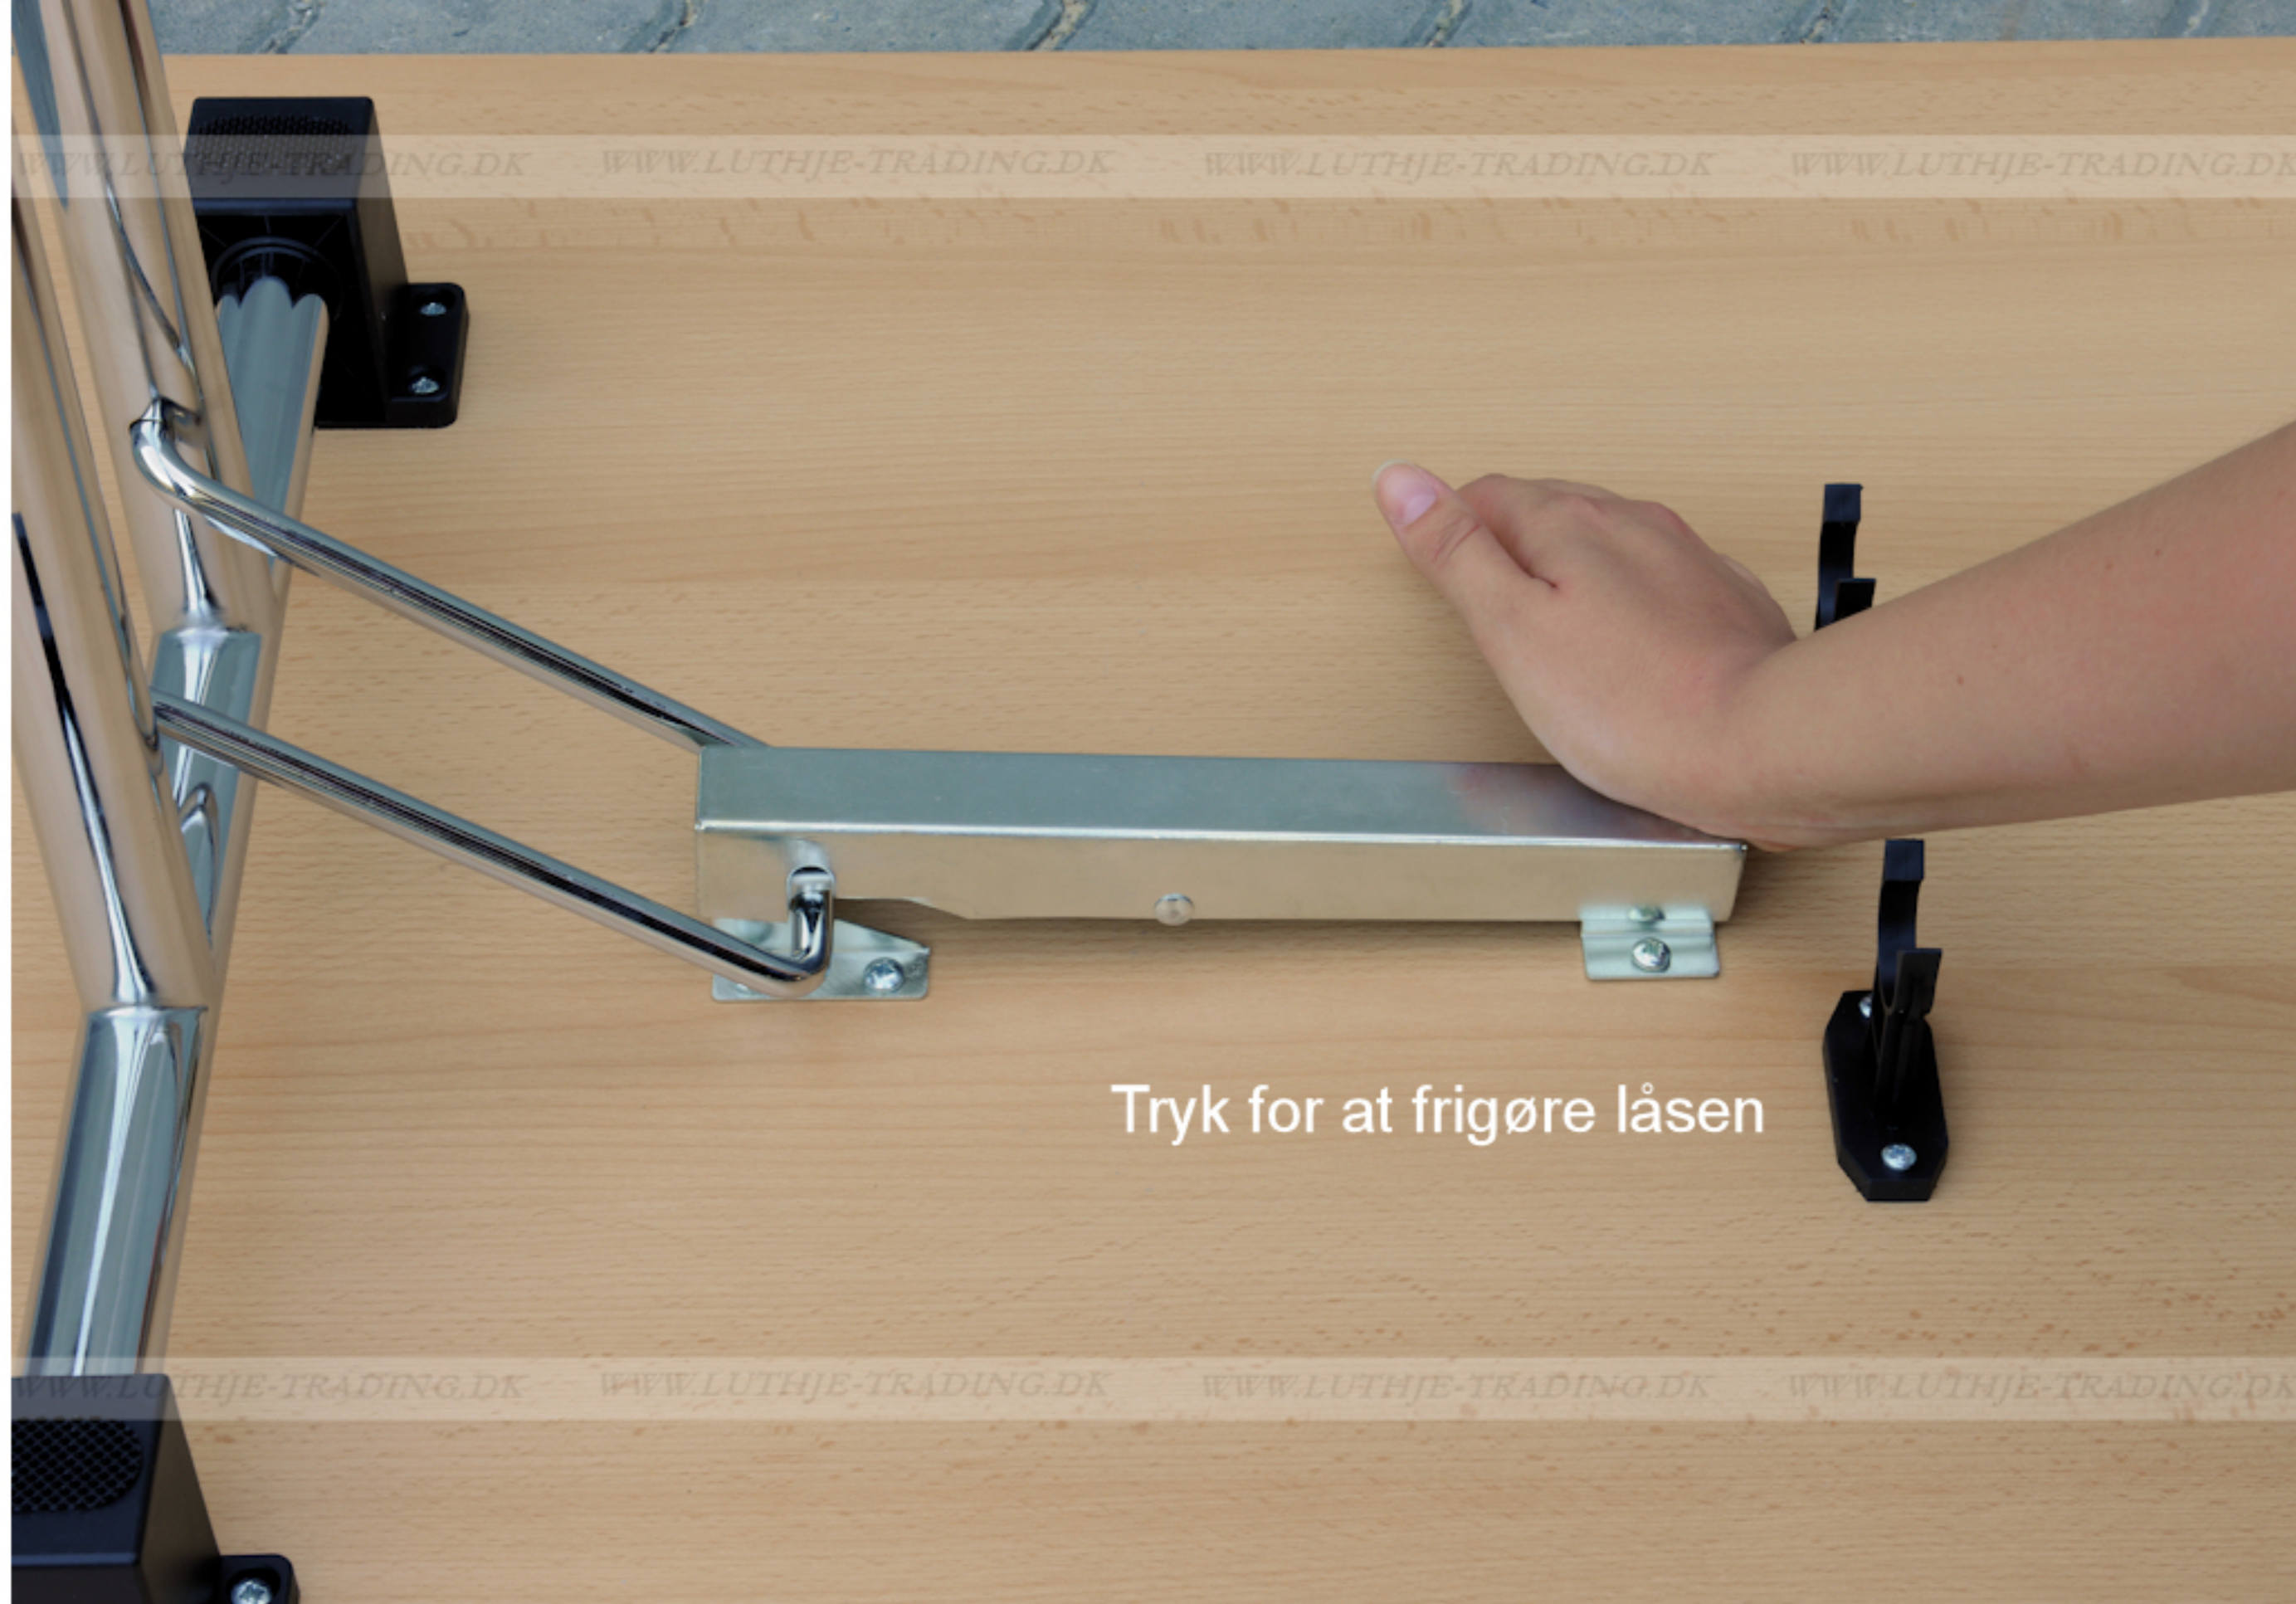

FUMAC®

Serie 1500 borde

En bordserie fra Fumac som står meget stabilt

Længde	160 cm
Bredde	70 cm
Højde	74,5 cm
Vægt	22,1 kg

Antal bordpladser

Bordet leveres samlet

Stel: Krom rørstel 30/32 mm med stilleskruer. (FÅS OGSÅ MED HJUL)

Bordplade: Decor laminat 22 mm med ABS kant fås i ahorn - bøg - hvid - lys grå.

Underside af 160 x 70 cm. Fumac bord

Tryk for at frigøre låsen

Som standard på bordene, er der glidere til at justere bordet stabilt for ujævnheder på gulv

Der kan monteres hjul med indbygget lås på den ene bensojle