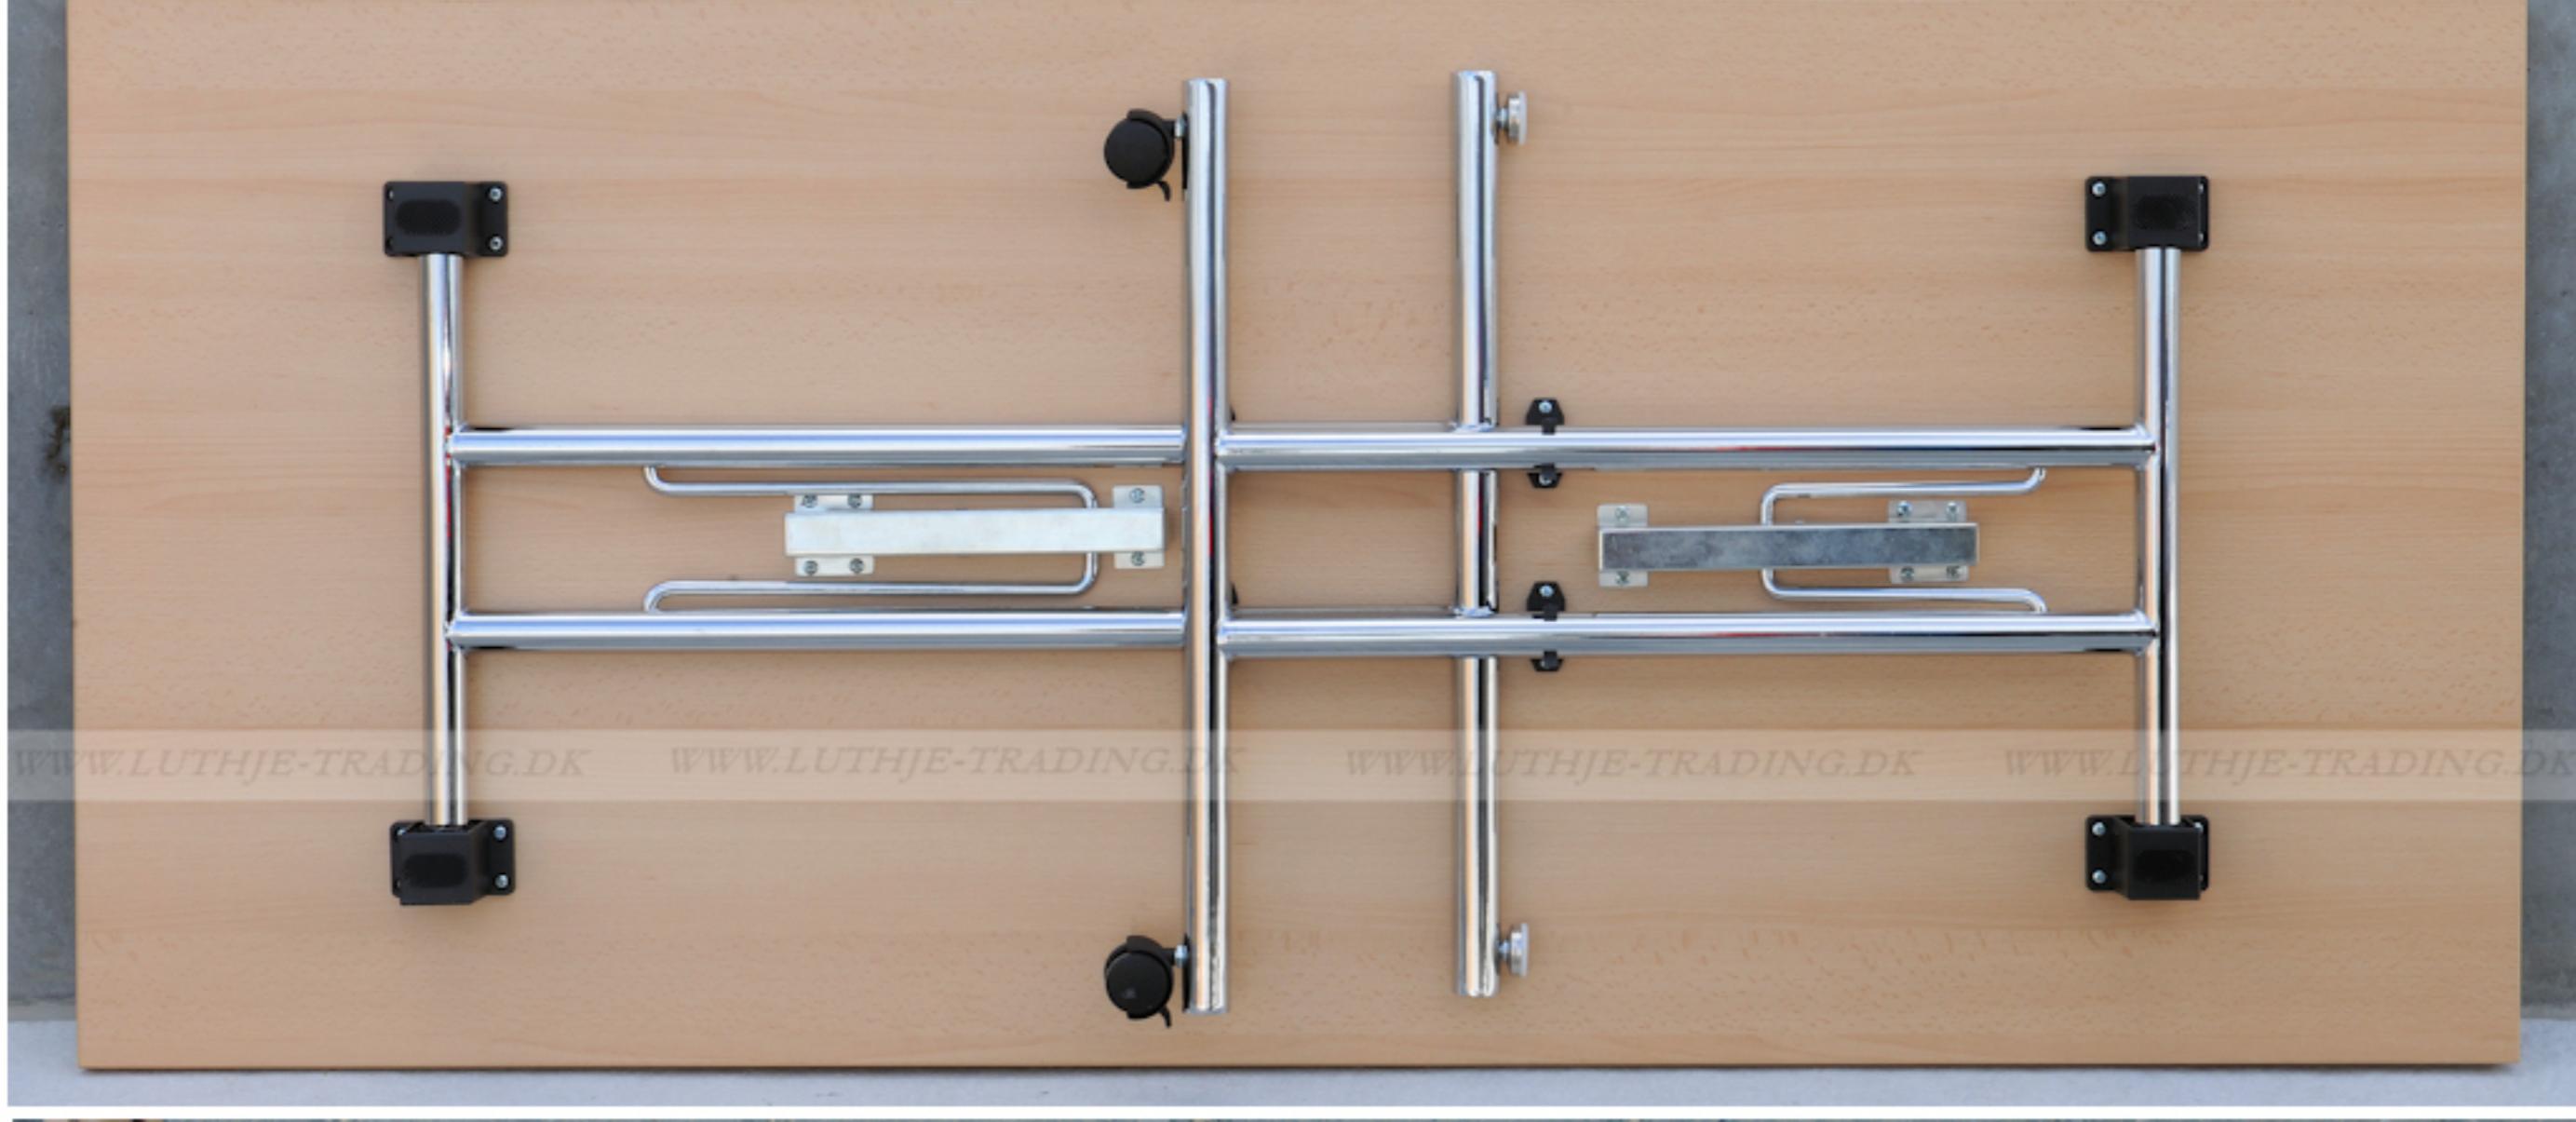

FUMAC®

Serie 1500 borde

En bordserie fra Fumac som står meget stabilt

Længde	160 cm
Bredde	70 cm
Højde	74,5 cm
Vægt	22,1 kg

Antal bordpladser

Bordet leveres samlet

Stel: Krom rørstel 30/32 mm med stilleskruer. (FÅS OGSÅ MED HJUL)

Bordplade: Decor laminat 22 mm med ABS kant fås i ahorn - bøg - hvid - lys grå.

Underside af 160 x 70 cm. Fumac bord

Tryk for at frigøre låsen

Som standard på bordene, er der glidere til at justere bordet stabilt for ujævnheder på gulv

Der kan monteres hjul med indbygget lås på den ene bensojle