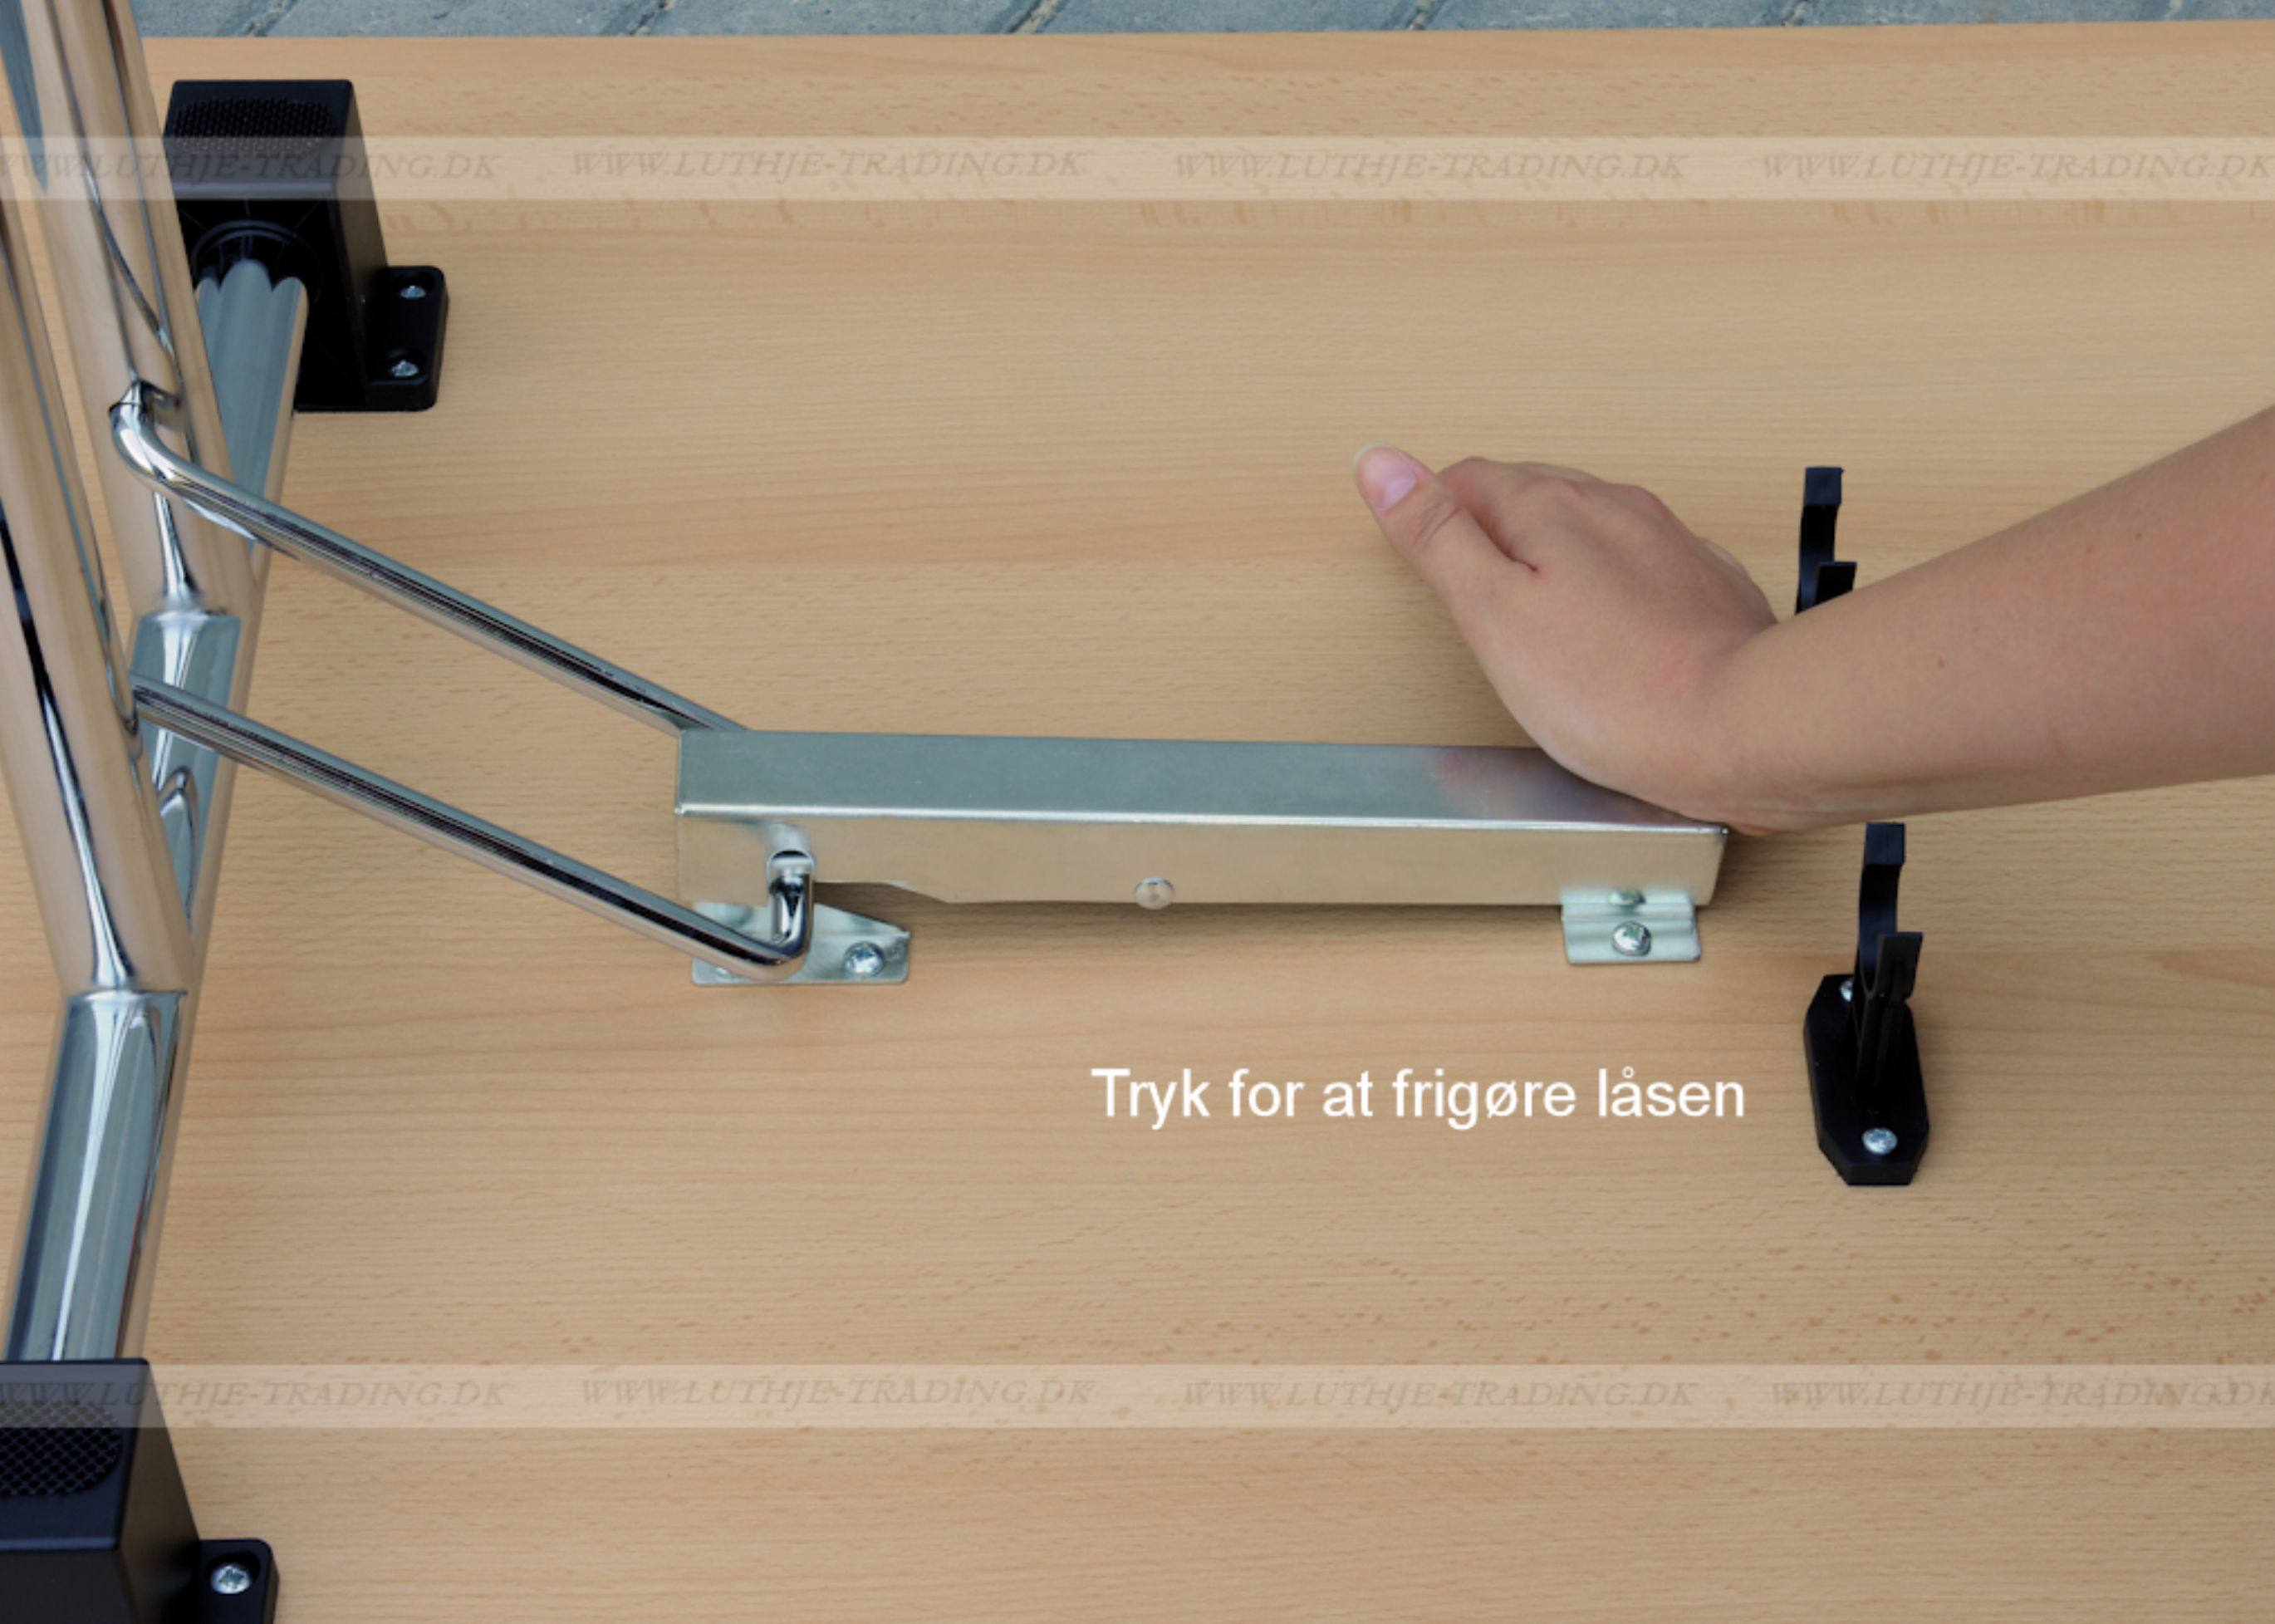

Tryk for at frigøre låsen