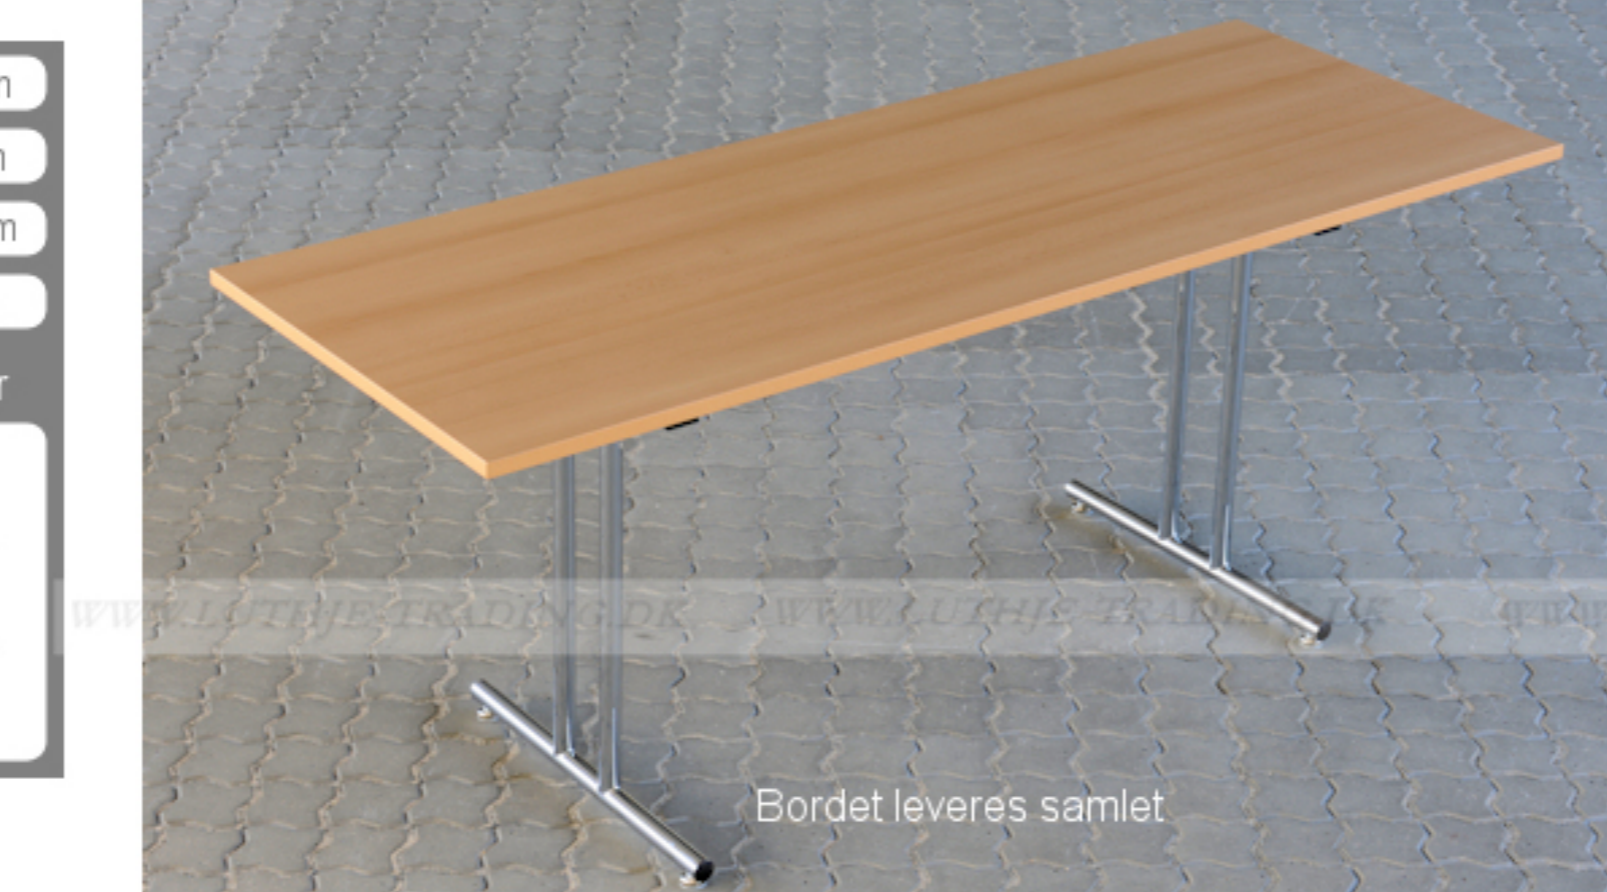

FUMAC®

Serie 1500 borde

En bordserie fra Fumac som står meget stabilt

Længde 180 cm
Bredde 70 cm
Højde 74,5 cm
Vægt 23 kg

Antal bordpladser

5
Ars
Garanti

Bordet leveres samlet

Stel: Krom rørstel 30/32 mm med stilleskruer. (FÅS OGSÅ MED HJUL)

Bordplade: Decor laminat 22 mm med ABS kant fås i ahorn - bøg - hvid - lys grå.

Underside af 180 x 70 cm. Fumac bord

Tryk for at frigøre låsen

Som standard på bordene, er der glidere til at justere bordet stabilt for ujævnheder på gulv

Der kan monteres hjul med indbygget lås på den ene bensøjle