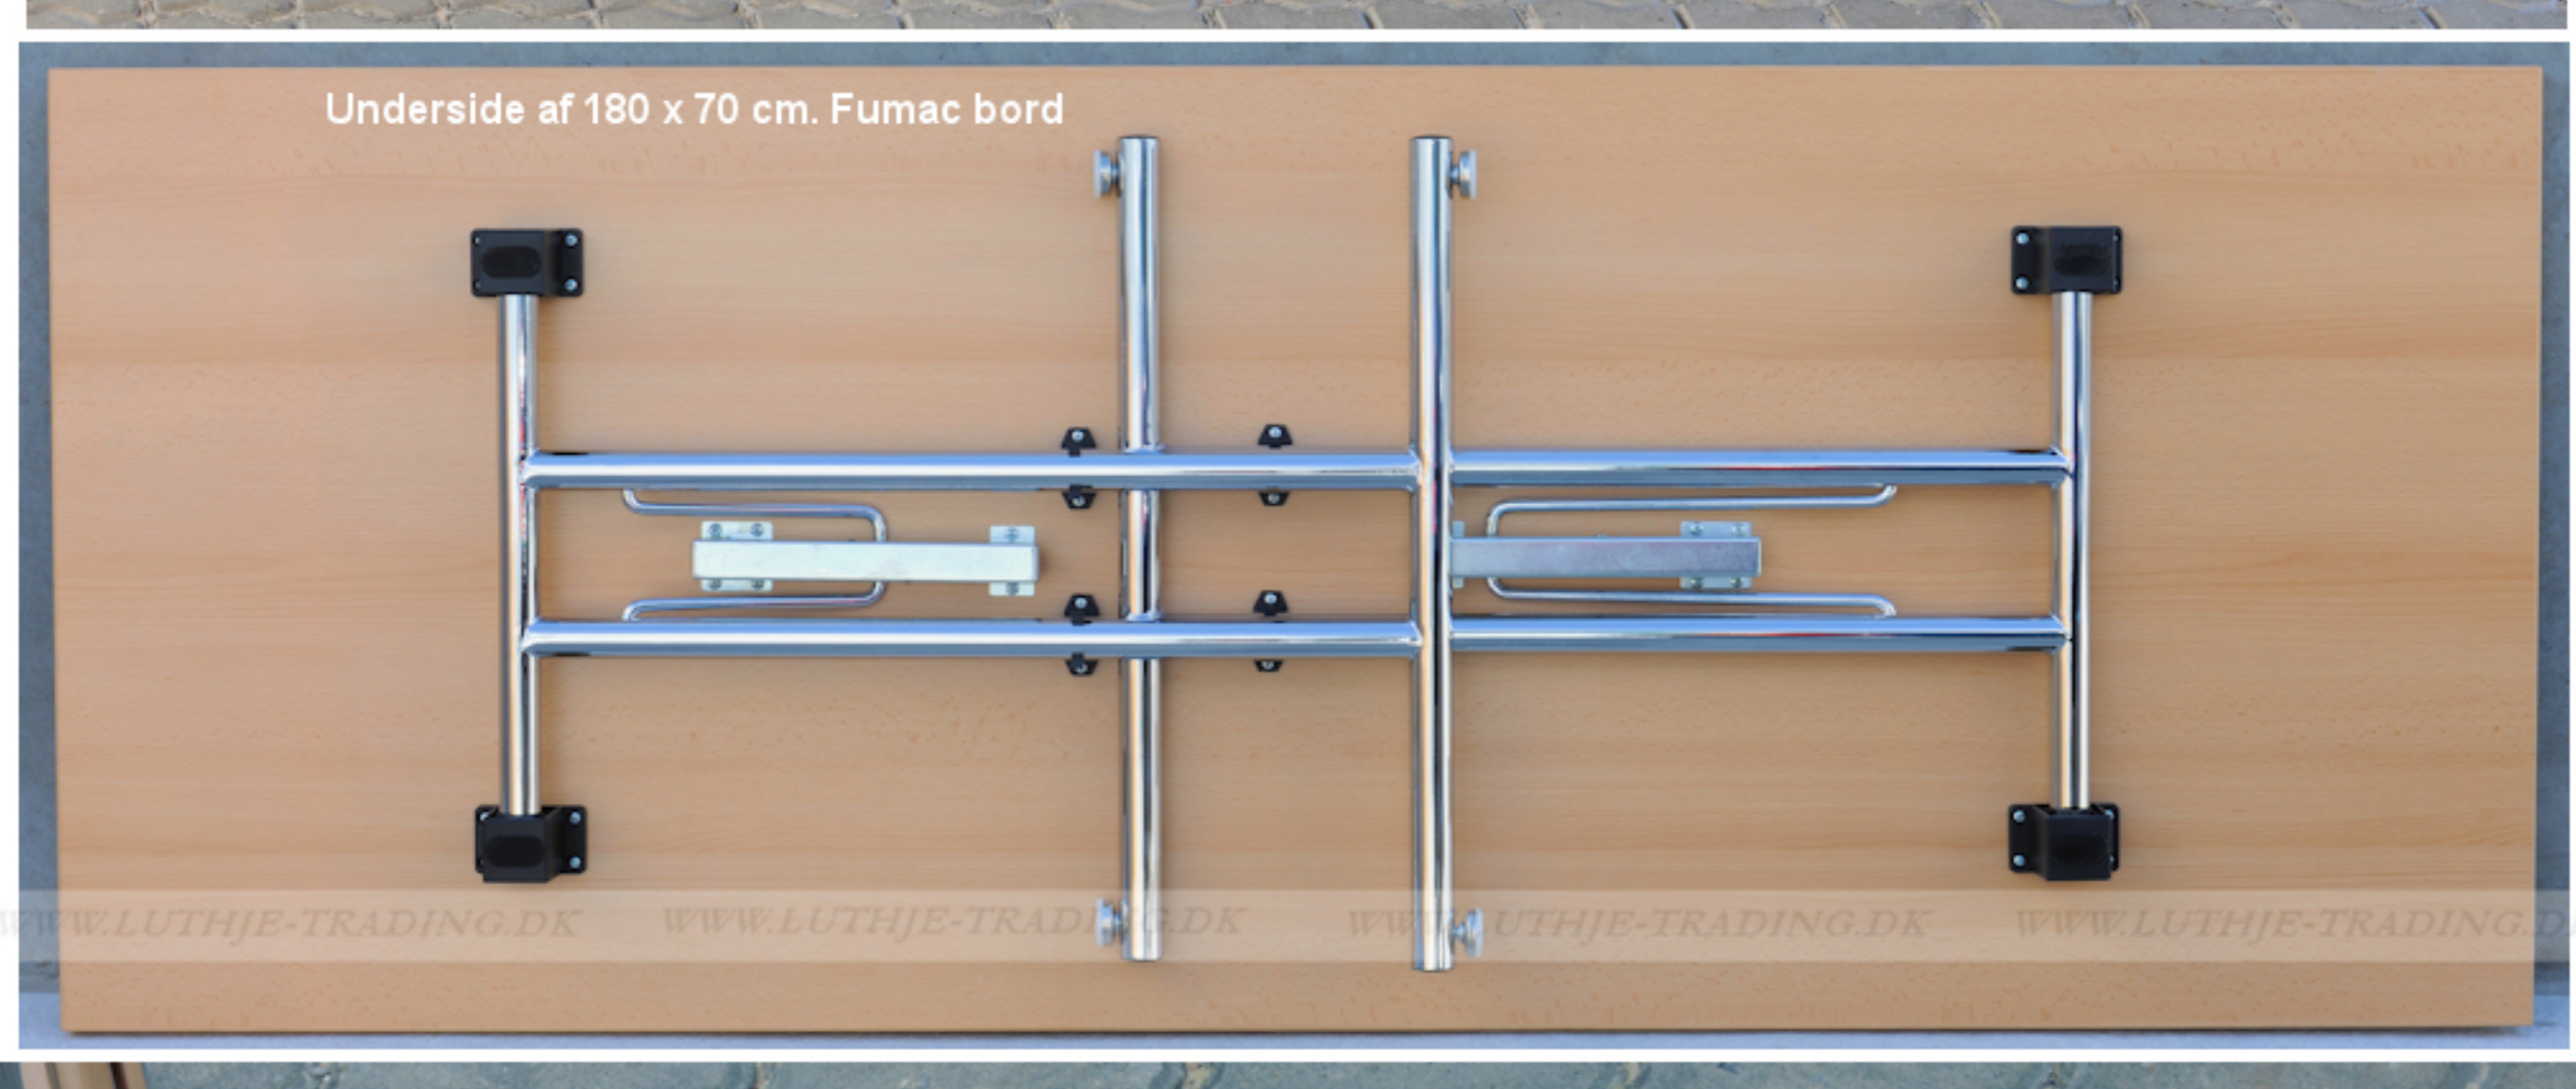

## Serie 1500 borde

En bordserie fra Fumac som står meget stabilt

Længde	180 cm
Bredde	70 cm
Højde	74,5 cm
Vægt	23 kg
Antal bordpladser	
	
6	

Bordet leveres samlet

**Stel:** Krom rørstel 30/32 mm med stilleskruer. ( FÅS OGSÅ MED HJUL )

**Bordplade:** Decor laminat 22 mm med ABS kant fås i ahorn - bøg - hvid - lys grå.

Som standard på bordene, er der glidere til at justere bordet stabilt for ujævnheder på gulv