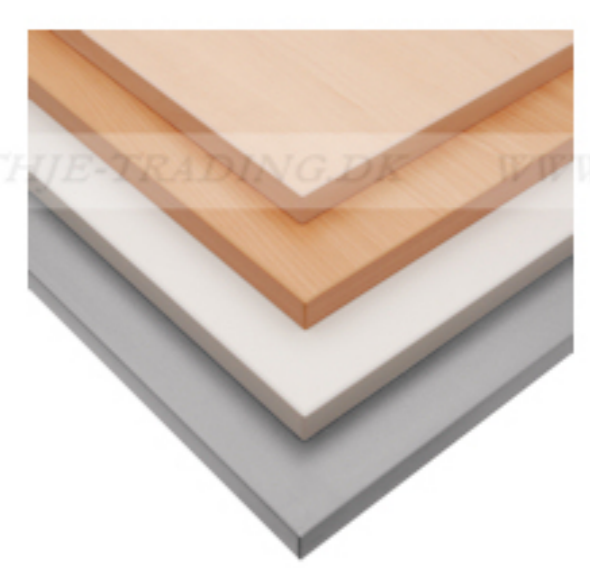

## Serie 1500 borde

En bordserie fra Fumac som står meget stabilt

Længde	180 cm
Bredde	70 cm
Højde	74,5 cm
Vægt	23 kg
Antal bordpladser	
	
6	

Bordet leveres samlet

**Stel:** Krom rørstel 30/32 mm med stilleskruer. ( FÅS OGSÅ MED HJUL )

**Bordplade:** Decor laminat 22 mm med ABS kant fås i ahorn - bøg - hvid - lys grå.

Som standard på bordene, er der glidere til at justere bordet stabilt for ujævnheder på gulv