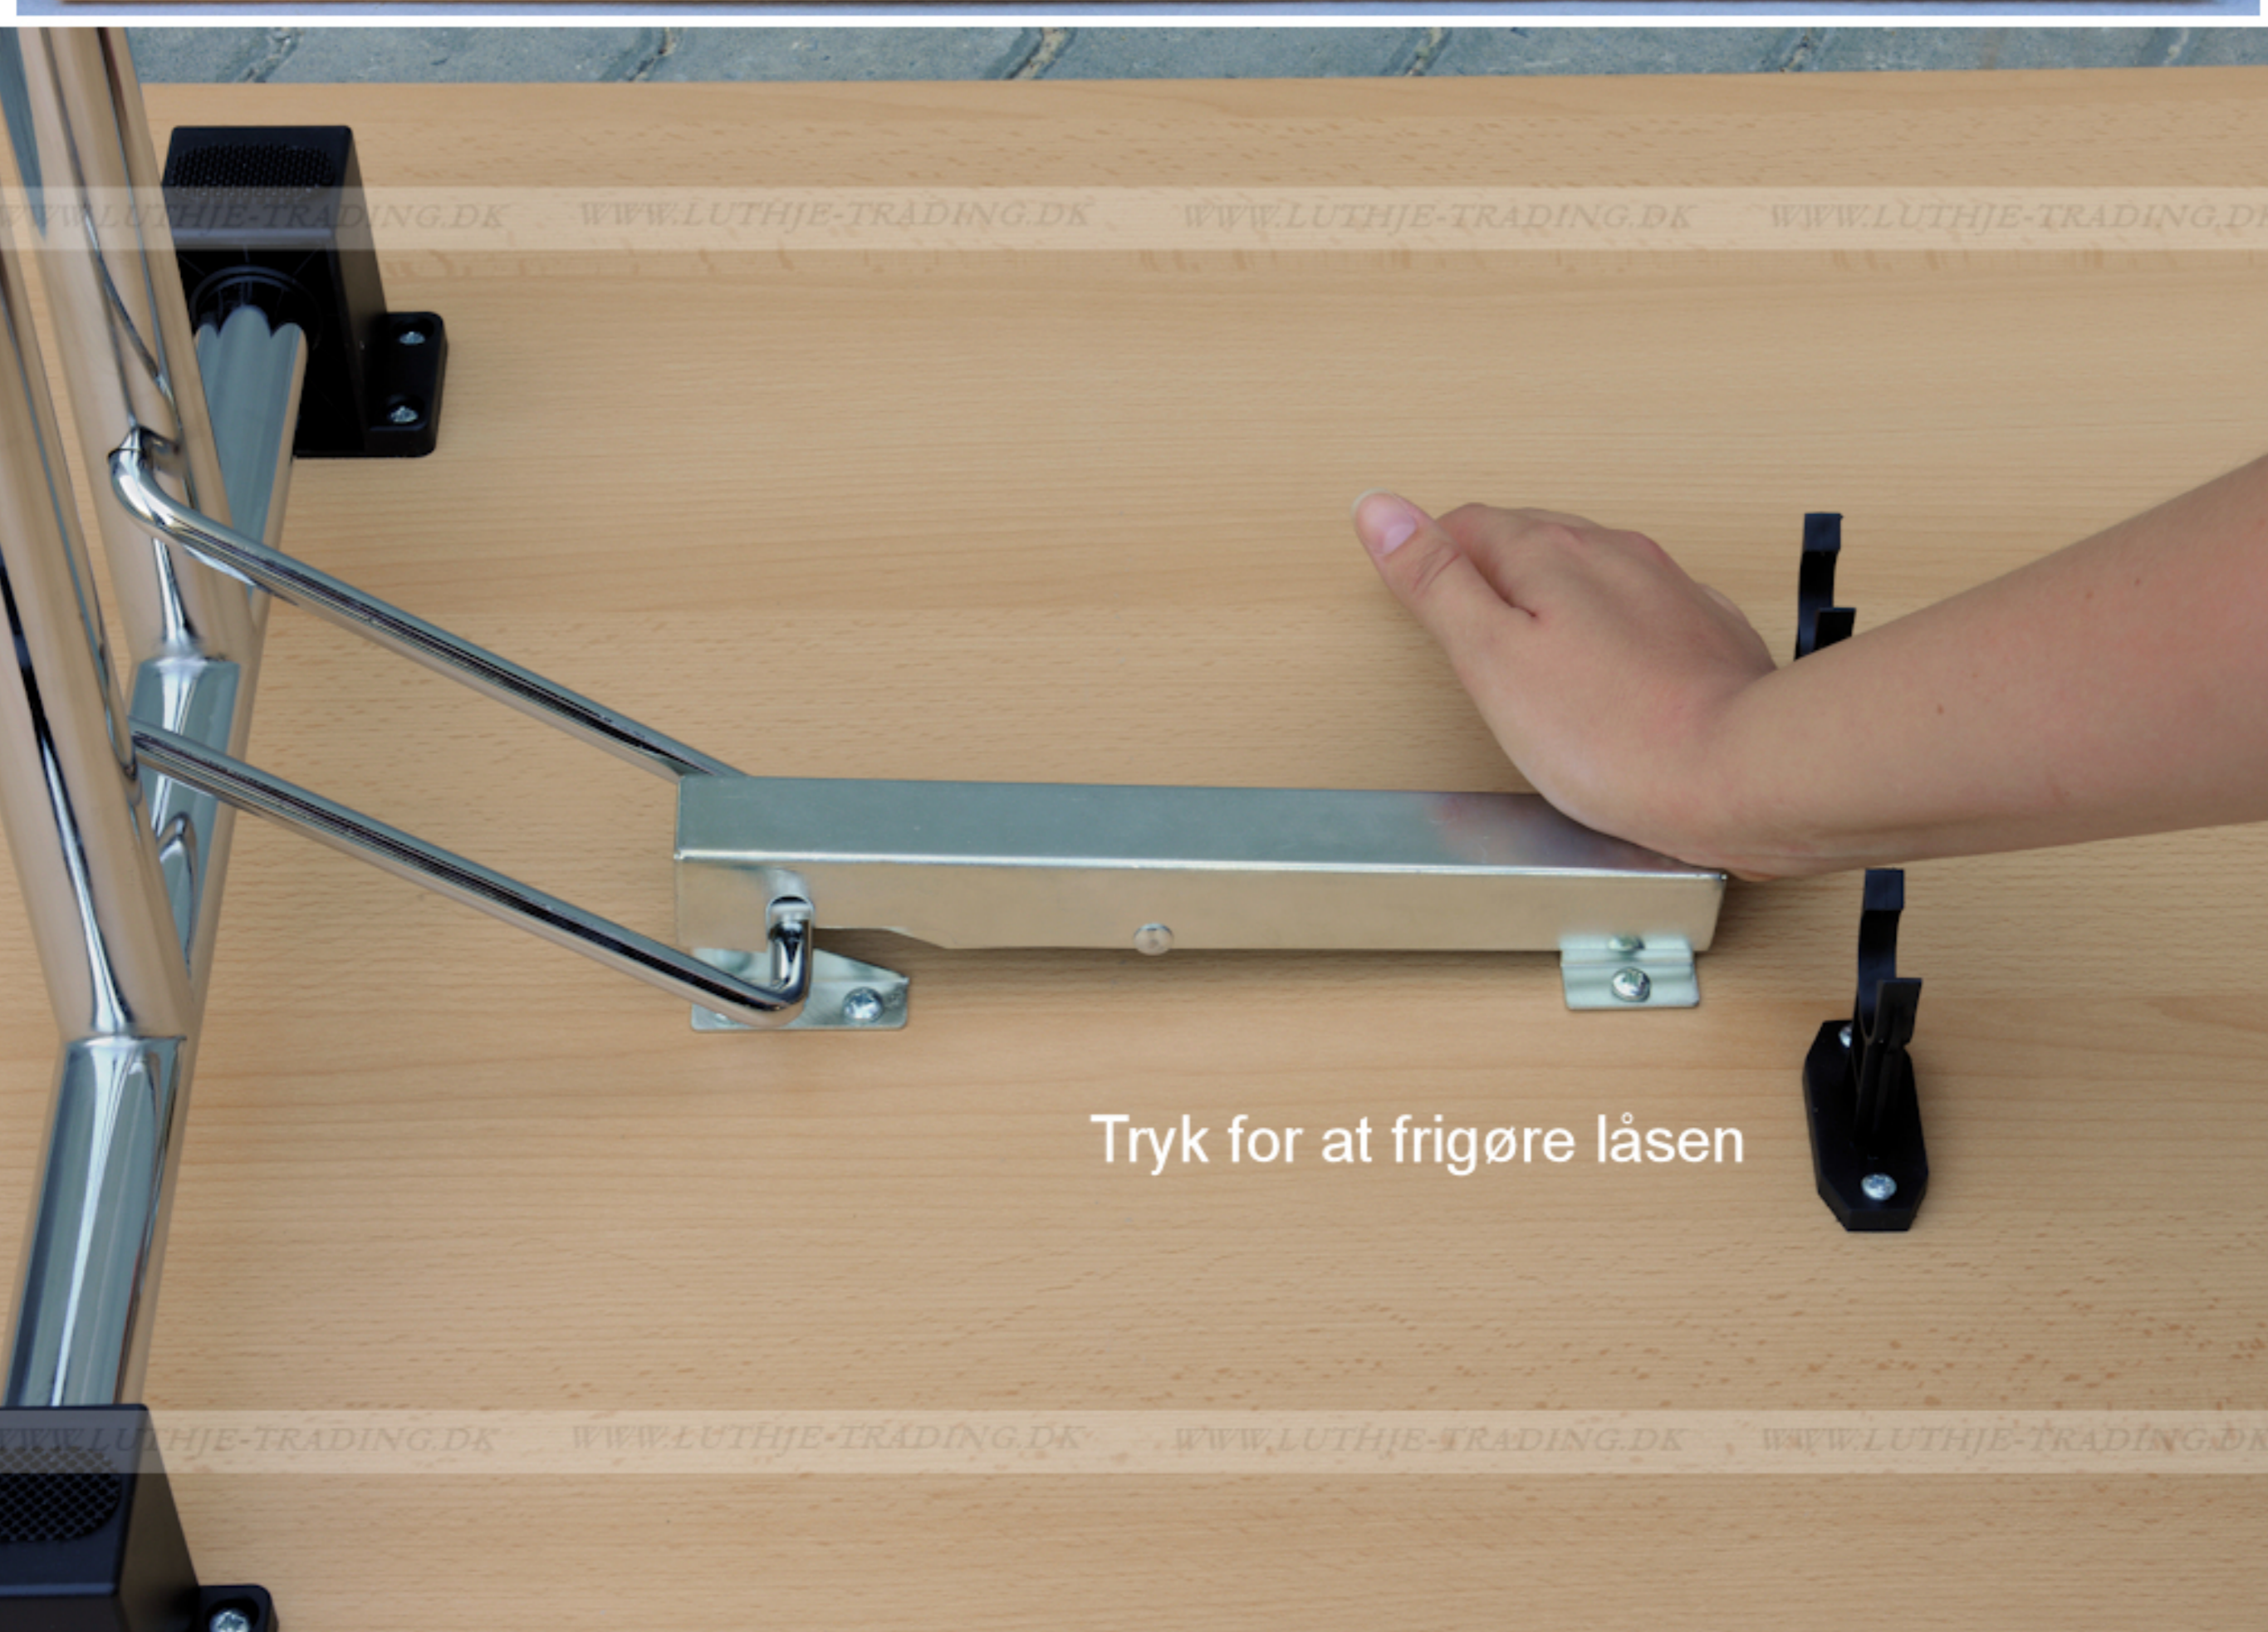

FUMAC®

Serie 1500 borde

En bordserie fra Fumac som står meget stabilt

Længde 180 cm
Bredde 70 cm
Højde 74,5 cm
Vægt 23 kg

Antal bordpladser

5
Ars
Garanti

Bordet leveres samlet

Stel: Krom rørstel 30/32 mm med stilleskruer. (FÅS OGSÅ MED HJUL)

Bordplade: Decor laminat 22 mm med ABS kant fås i ahorn - bøg - hvid - lys grå.

Underside af 180 x 70 cm. Fumac bord

Tryk for at frigøre låsen

Som standard på bordene, er der glidere til at justere bordet stabilt for ujævnheder på gulv

Der kan monteres hjul med indbygget lås på den ene bensøjle