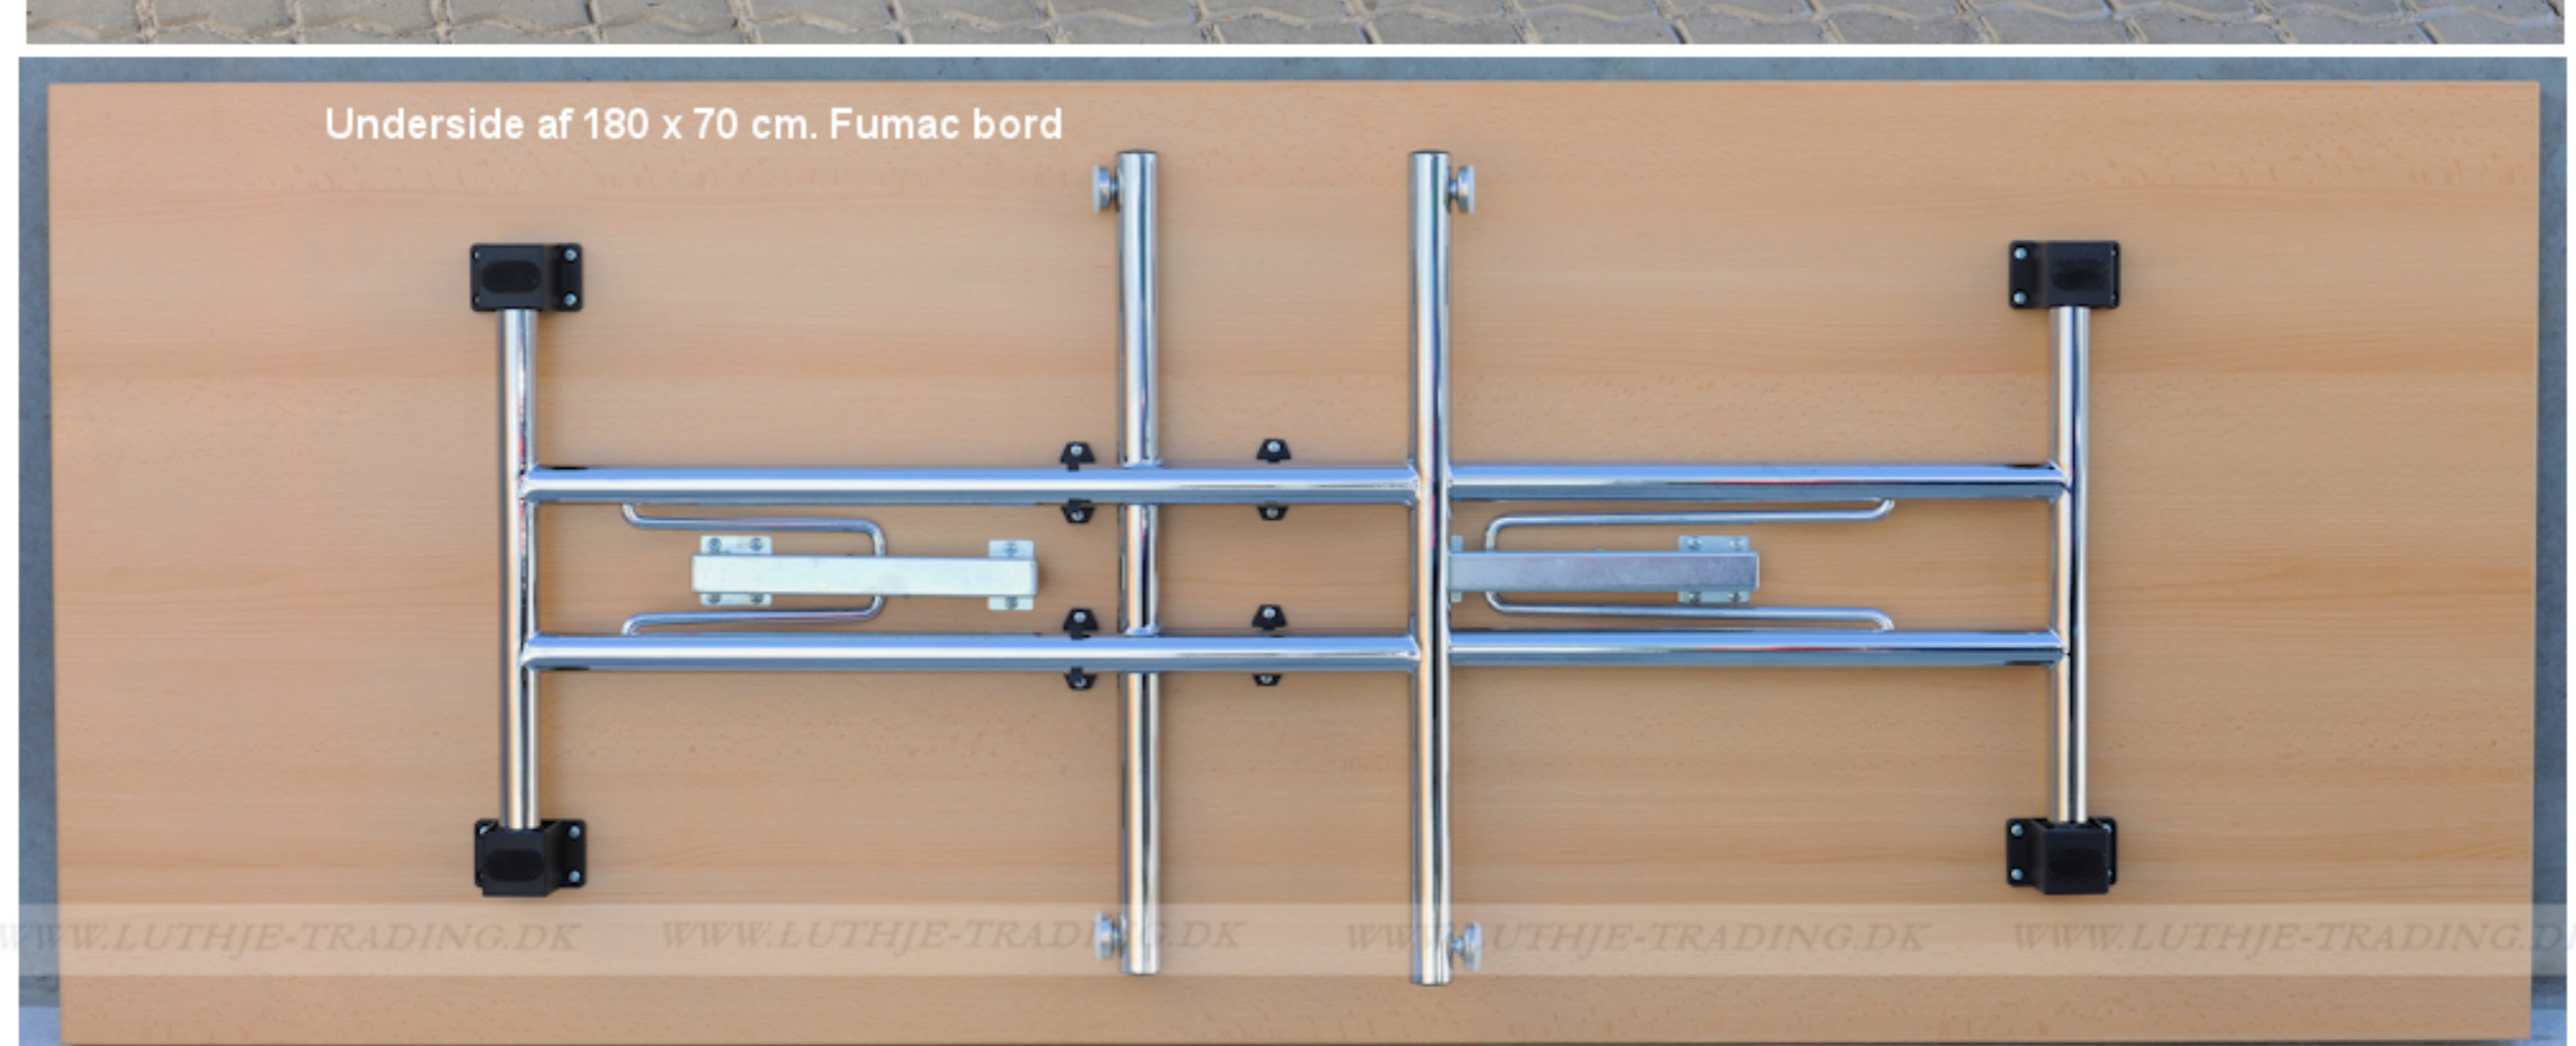

FUMAC®

Serie 1500 borde

En bordserie fra Fumac som står meget stabilt

Længde 180 cm
Bredde 70 cm
Højde 74,5 cm
Vægt 23 kg

Antal bordpladser

5
Ars
Garanti

Bordet leveres samlet

Stel: Krom rørstel 30/32 mm med stilleskruer. (FÅS OGSÅ MED HJUL)

Bordplade: Decor laminat 22 mm med ABS kant fås i ahorn - bøg - hvid - lys grå.

Underside af 180 x 70 cm. Fumac bord

Tryk for at frigøre låsen

Som standard på bordene, er der glidere til at justere bordet stabilt for ujævnheder på gulv

Der kan monteres hjul med indbygget lås på den ene bensøjle