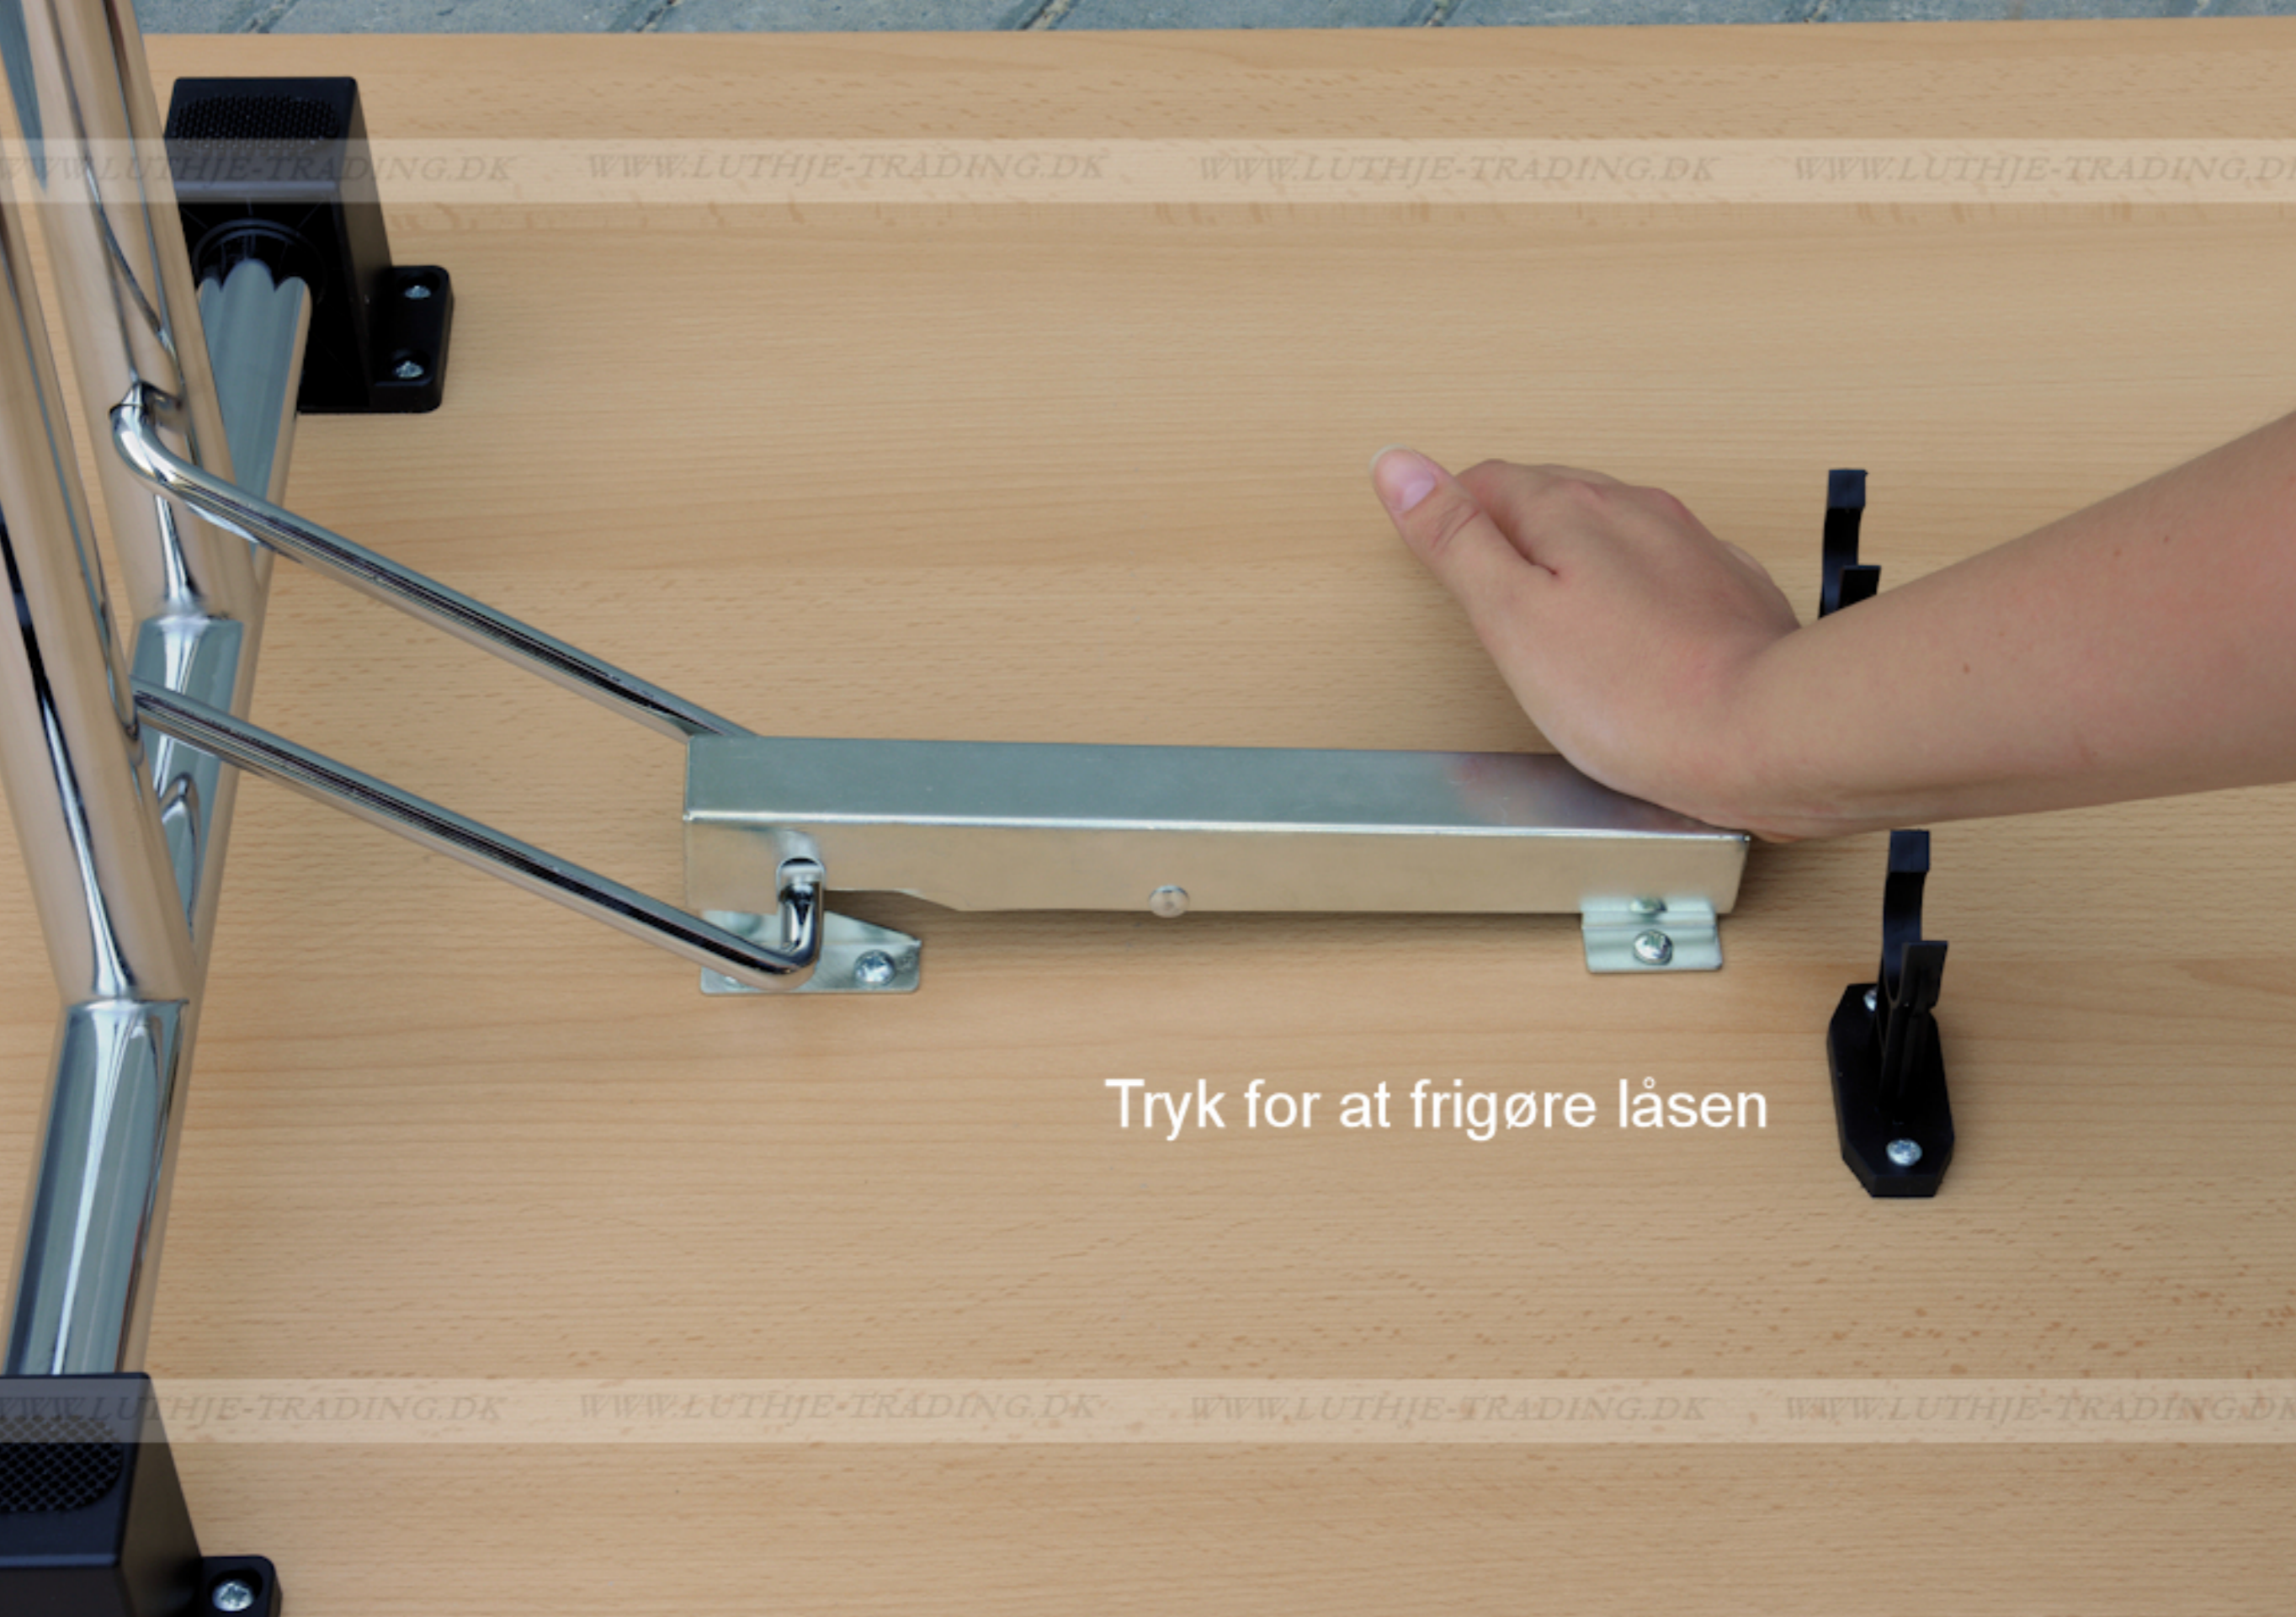

Stel: Krom rørstel 30/32 mm med stilleskruer. (FÅS OGSÅ MED HJUL)

Bordplade: Decor laminat 22 mm med ABS kant fås i ahorn - bøg - hvid - lys grå.