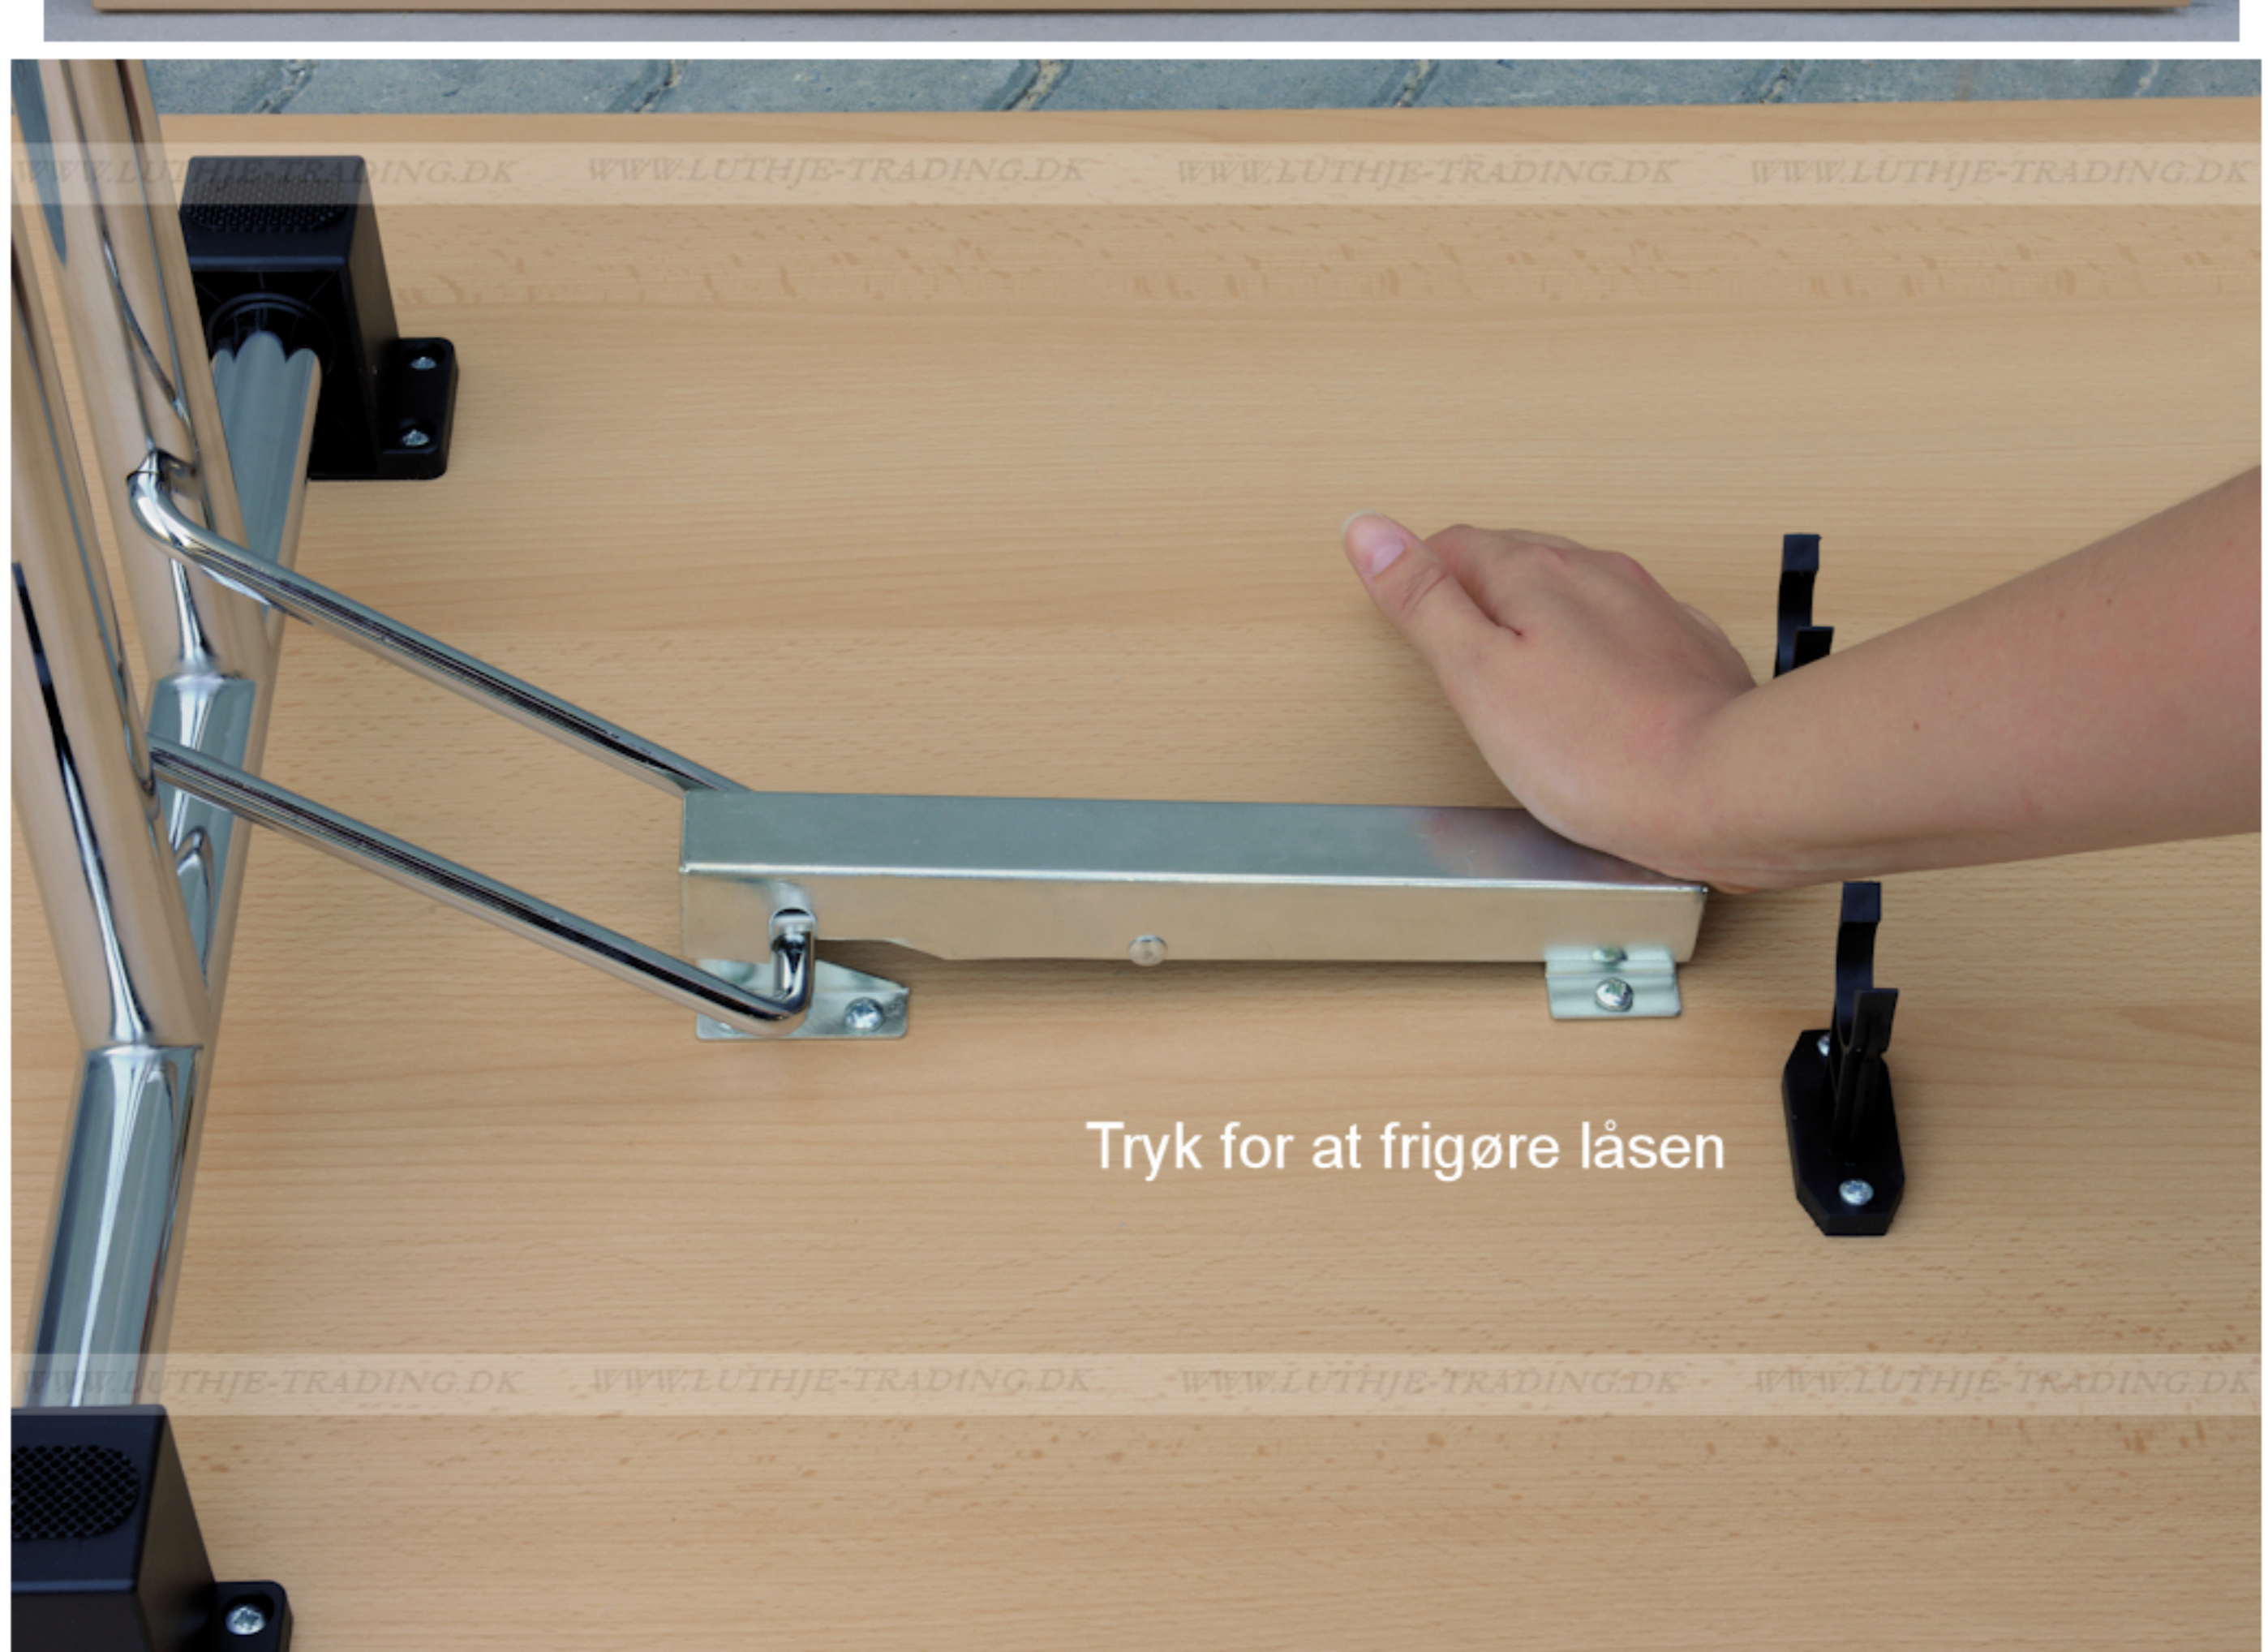

## Serie 1500 borde

En bordserie fra Fumac som står meget stabilt

Længde 180 cm  
Bredde 80 cm  
Højde 74,5 cm  
Vægt 26 kg

Antal bordpladser

6

5  
Års  
Garanti

Stel:

Krom rørstel 30/32 mm med stilleskruer. ( FÅS OGSÅ MED HJUL )

Bordplade:

Decor laminat 22 mm med ABS kant fås i ahorn - bøg - hvid - lys grå.

Bordet leveres samlet

Underside af 180 x 80 cm. Fumac bord

Tryk for at frigøre låsen

Som standard på bordene, er der glide til at justere bordet stabilt for ujævnheder på gulv

Der kan monteres hjul med indbygget lås på den ene bensøjle