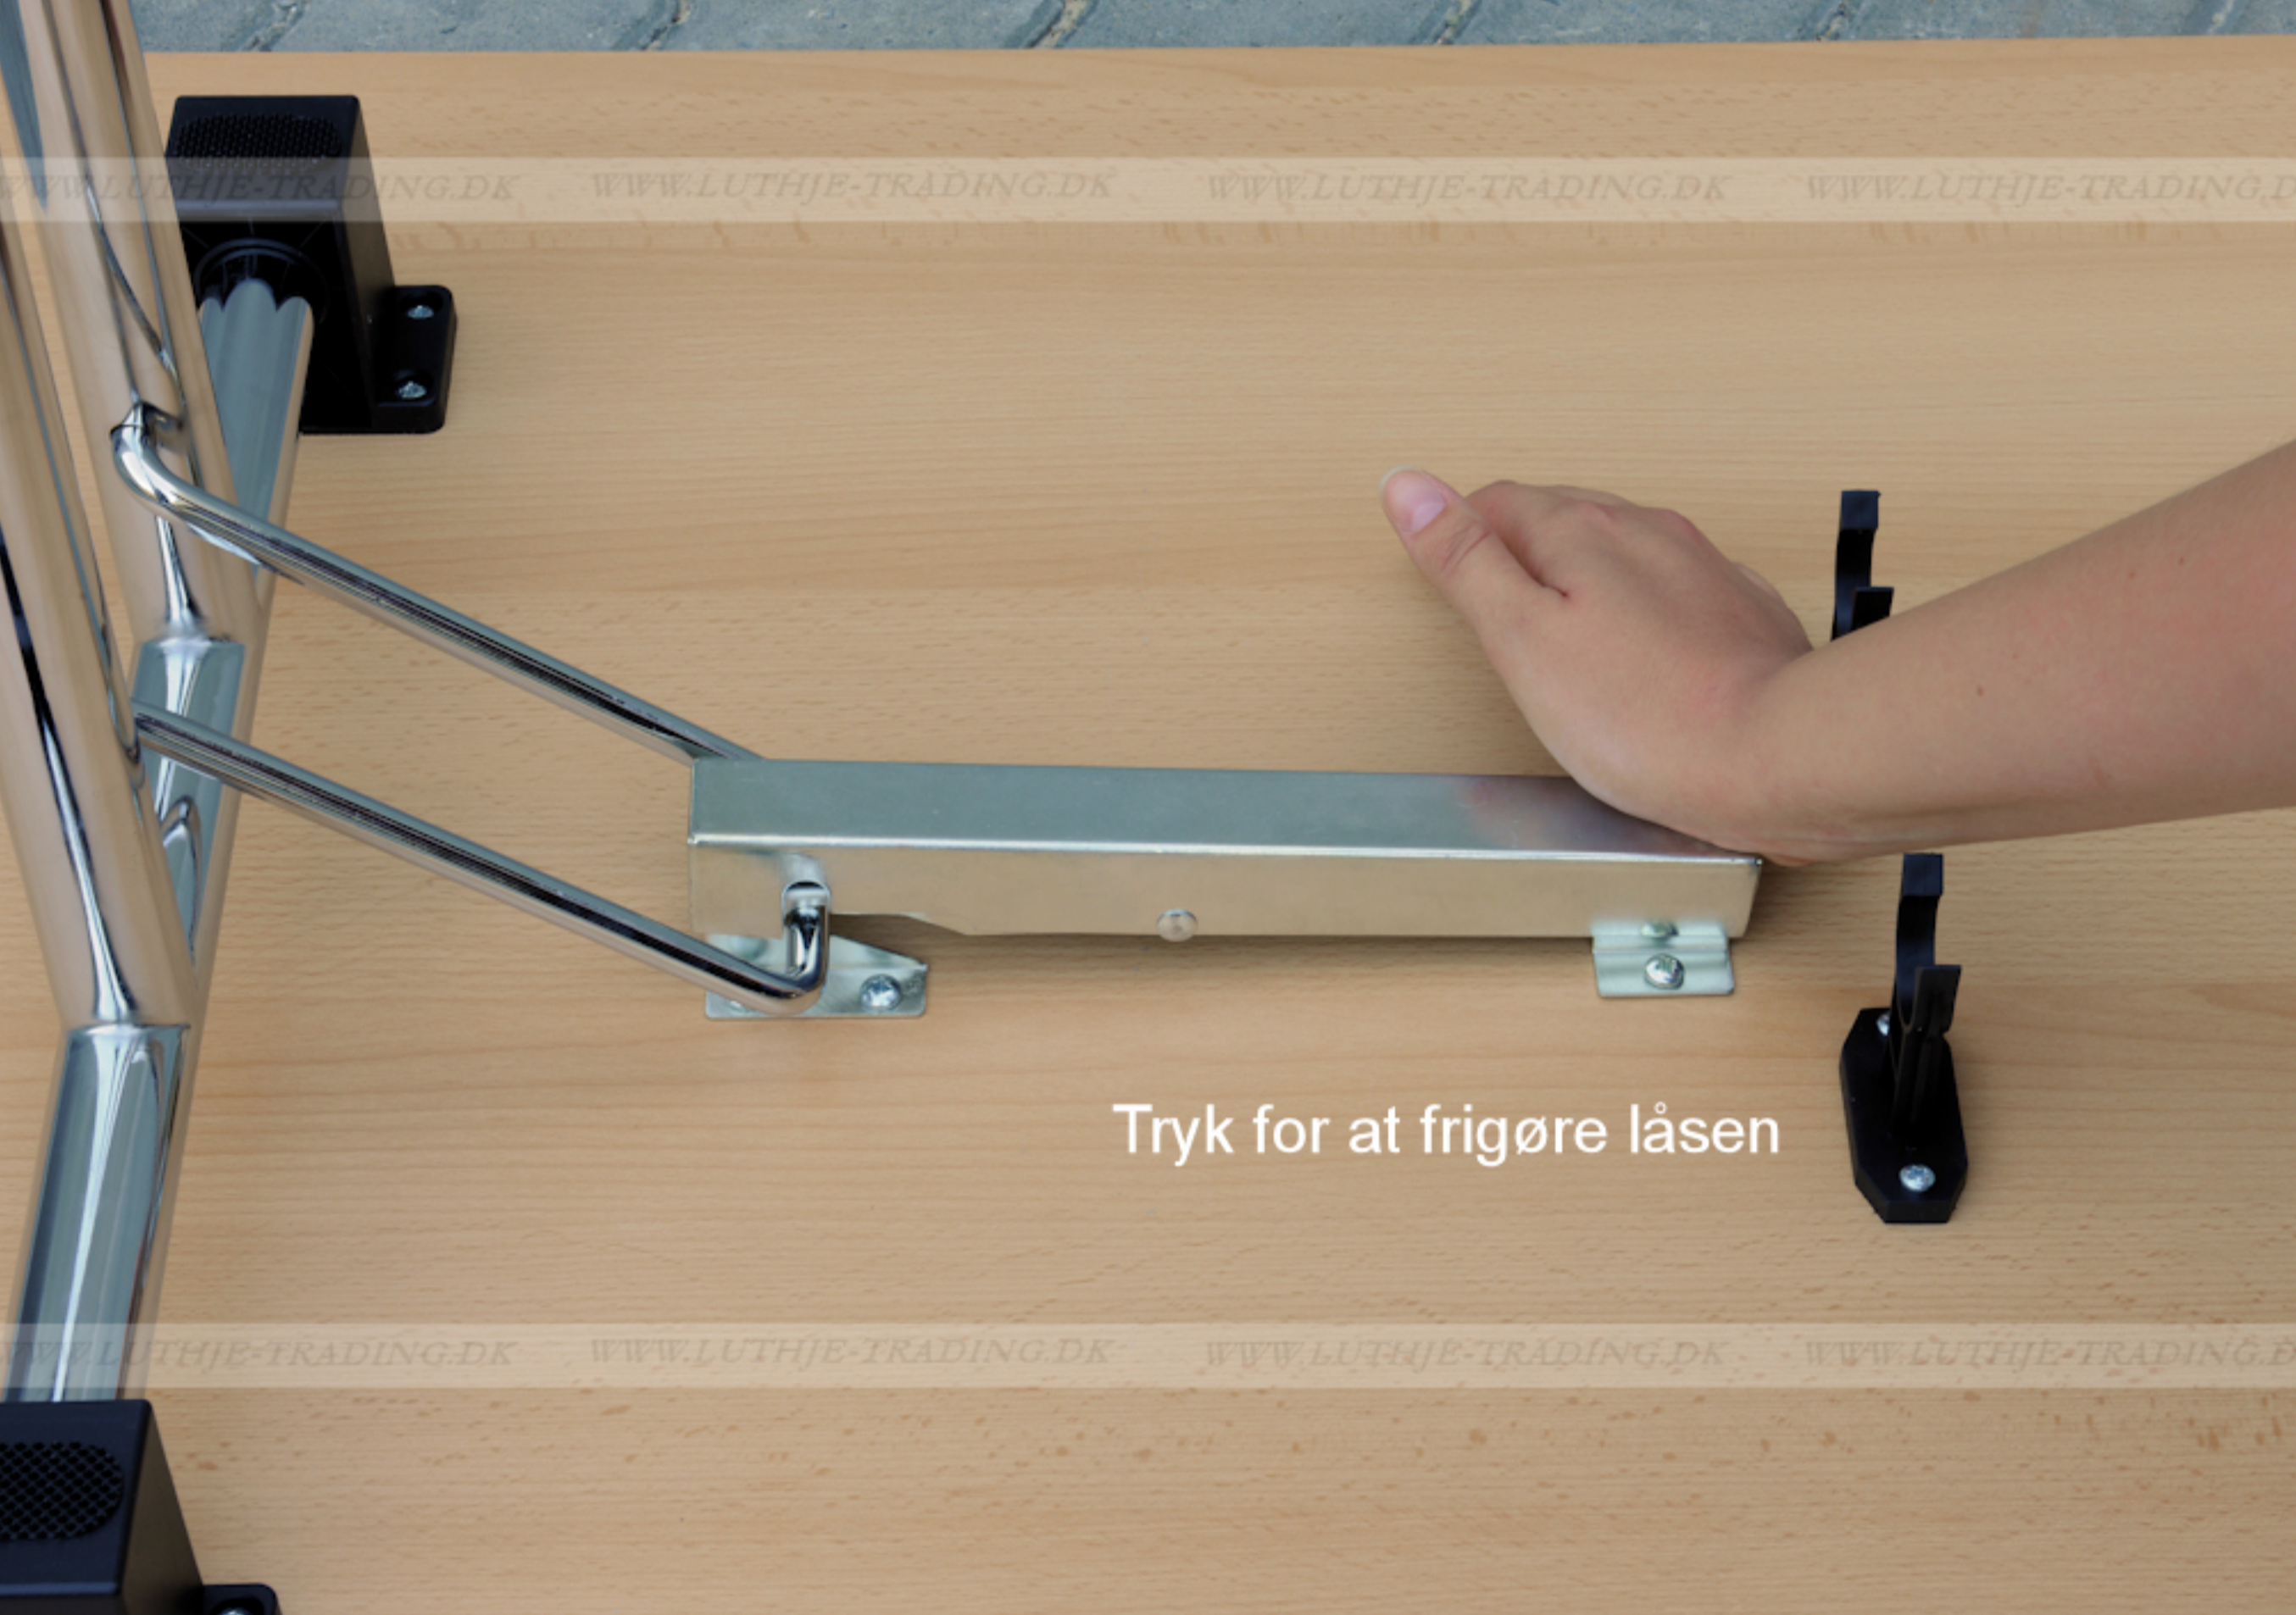

FUMAC[®]

Serie 1500 borde

En bordserie fra Fumac som står *meget* stabilt

Længde 180 cm
Bredde 90 cm
Højde 74,5 cm
Vægt 29,5 kg

Antal bordpladser

Bordet leveres samlet

Stel:

Krom rørstel 30/32 mm med stilleskruer. (FÅS OGSÅ MED HJUL)

Bordplade:

Decor laminat 22 mm med ABS kant fås i ahorn - bøg - hvid - lys grå.

Underside af 180 x 90 cm. Fumac bord

Tryk for at frigøre låsen

Som standard på bordene, er der glidere til at justere bordet stabilt for ujævnheder på gulv

Der kan monteres hjul med indbygget lås på den ene bensøjle