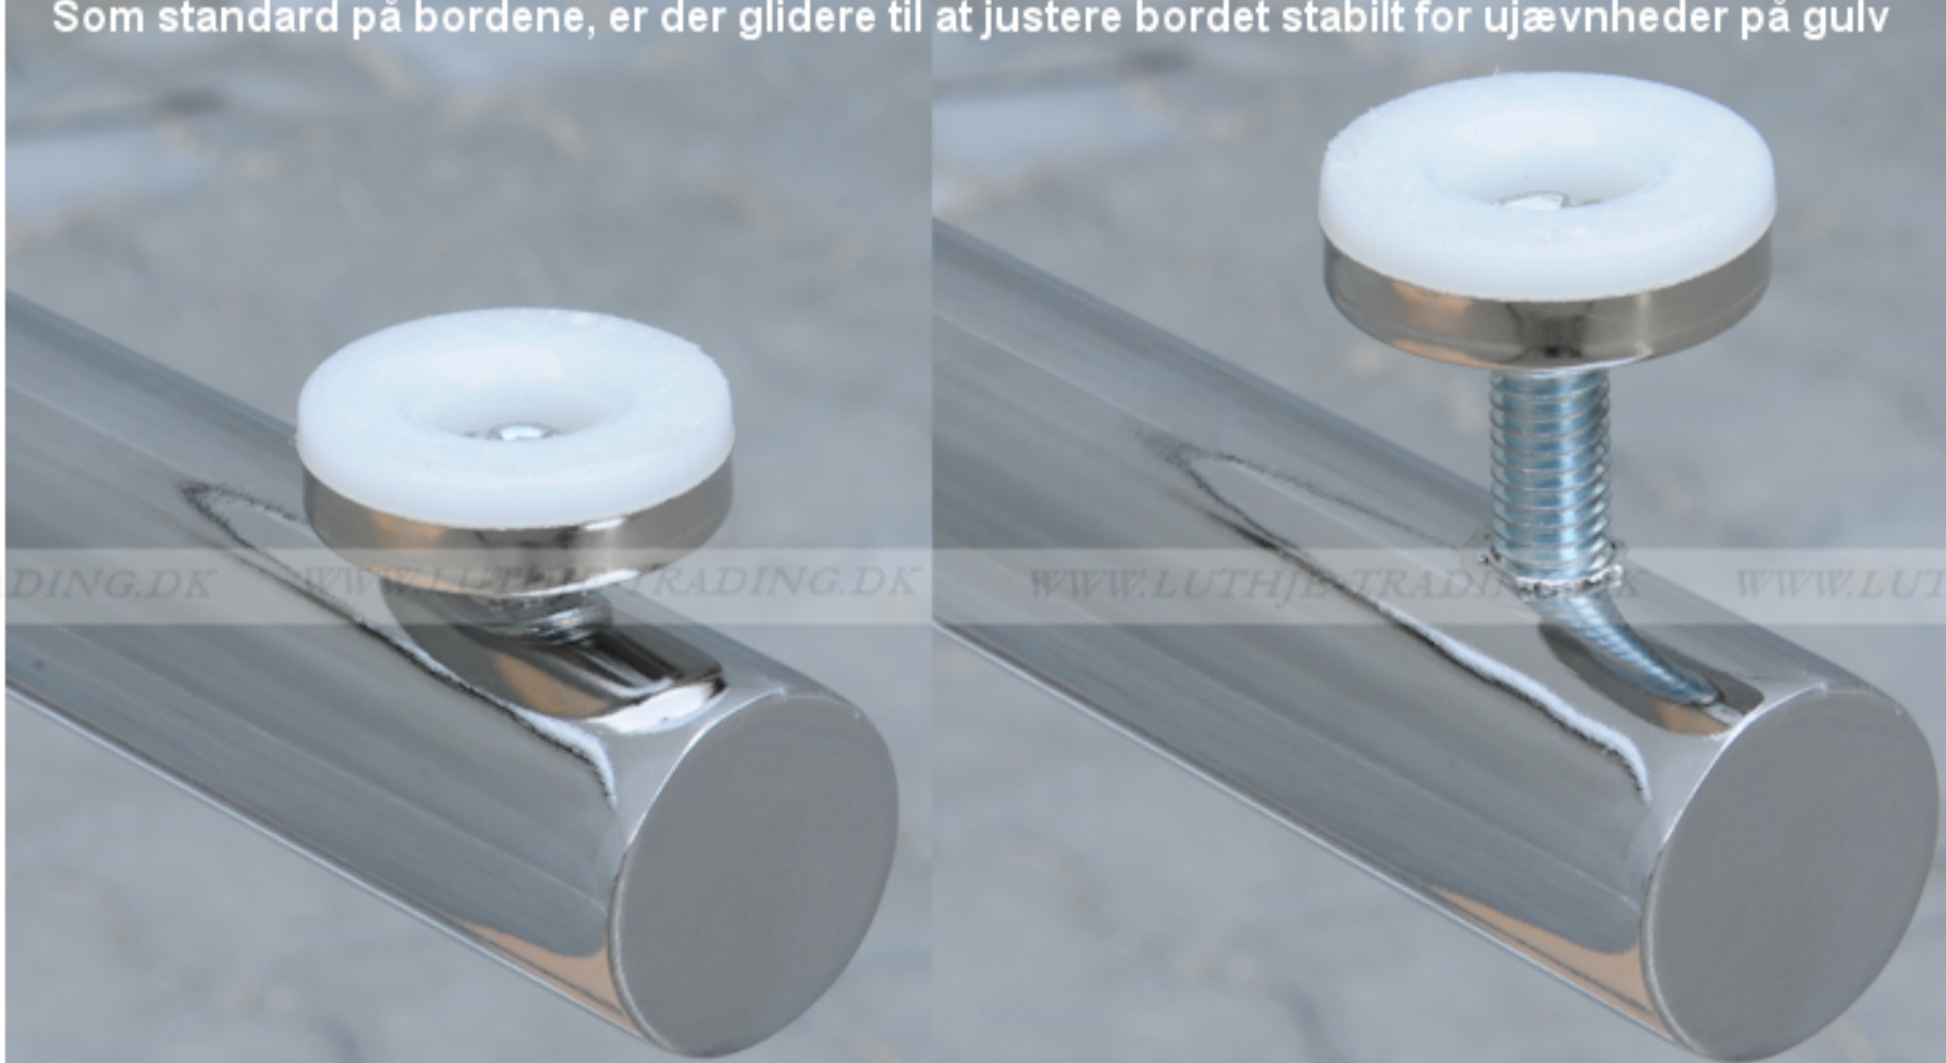

FUMAC[®]

Serie 1500 borde

En bordserie fra Fumac som står *meget* stabilt

Længde 180 cm
Bredde 90 cm
Højde 74,5 cm
Vægt 29,5 kg

Antal bordpladser

Bordet leveres samlet

Stel:

Krom rørstel 30/32 mm med stilleskruer. (FÅS OGSÅ MED HJUL)

Bordplade:

Decor laminat 22 mm med ABS kant fås i ahorn - bøg - hvid - lys grå.

Underside af 180 x 90 cm. Fumac bord

Tryk for at frigøre låsen

Som standard på bordene, er der glidere til at justere bordet stabilt for ujævnheder på gulv

Der kan monteres hjul med indbygget lås på den ene bensøjle