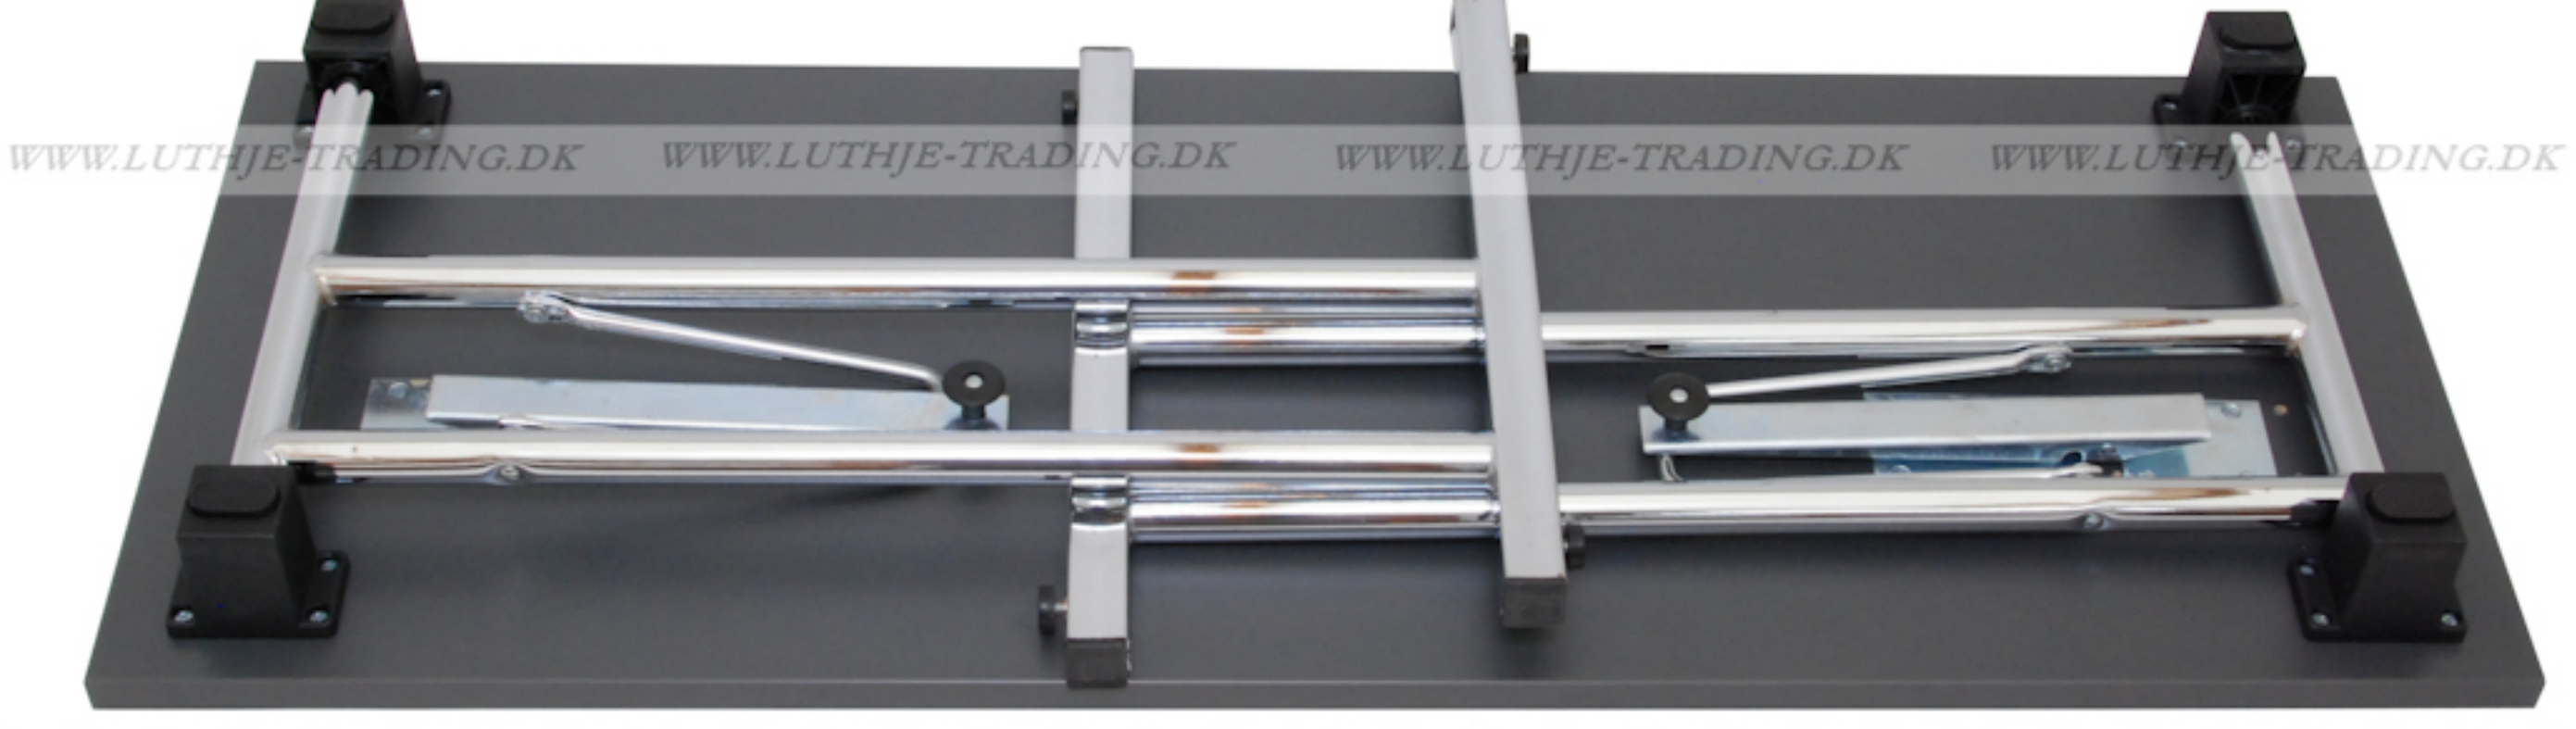

WWW.LUTHJE-TRADING.DK WWW.LUTHJE-TRADING.DK WWW.LUTHJE-TRADING.DK WWW.LUTHJE-TRADING.DK