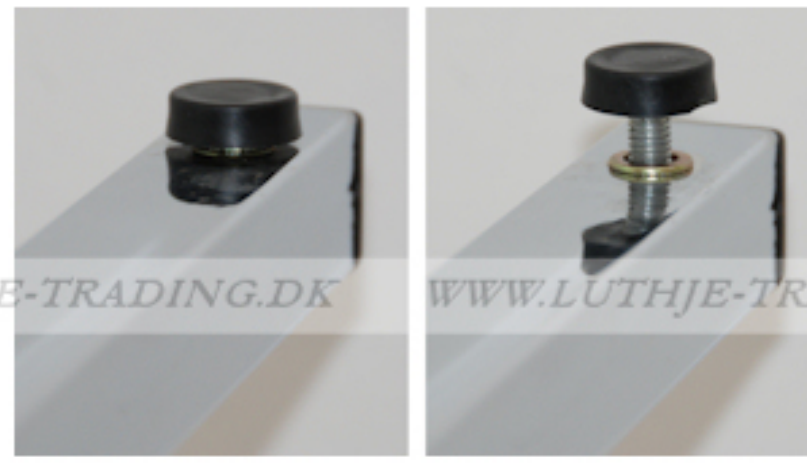

WWW.LUTHJE-TRADING.DK WWW.LUTHJE-TRADING.DK WWW.LUTHJE-TRADING.DK WWW.LUTHJE-TRADING.DK