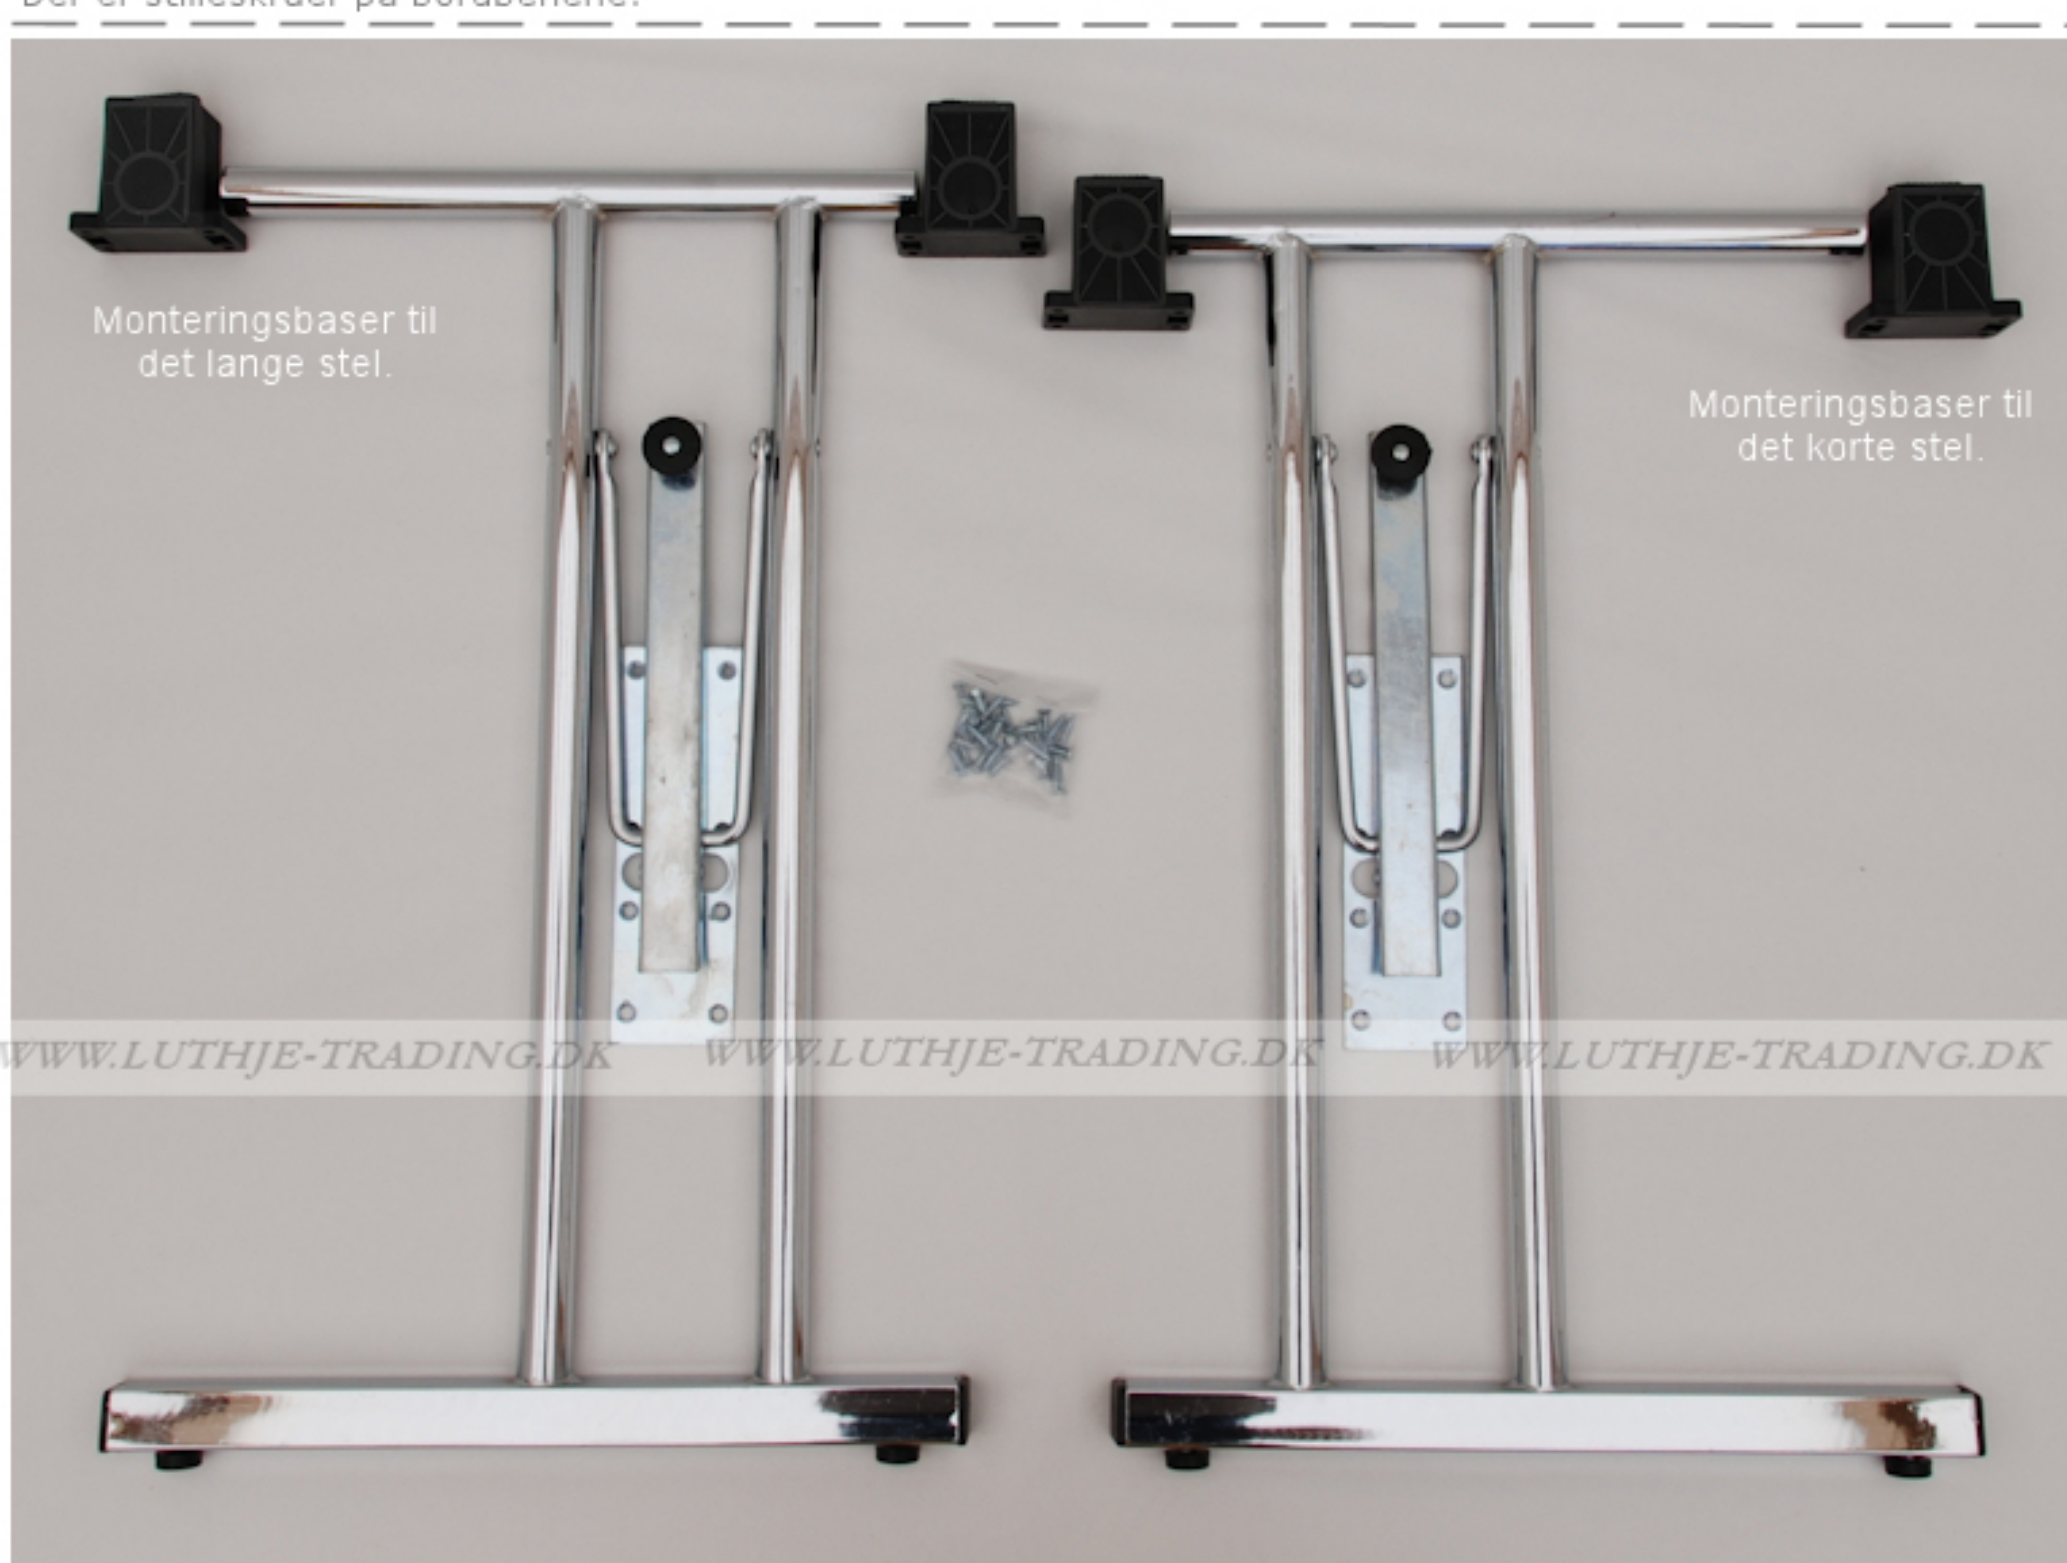

Monteringsbaser til det lange stel.

Monteringsbaser til det korte stel.

Der er 2 højder på bordbenene, så at bordbene kan overlappe i foldet tilstand. Monteringsbaserne udligner højdeforskellene, når stellet er foldet ud.

WWW.LUTHJE-TRADING.DK WWW.LUTHJE-TRADING.DK WWW.LUTHJE-TRADING.DK WWW.LUTHJE-TRADING.DK