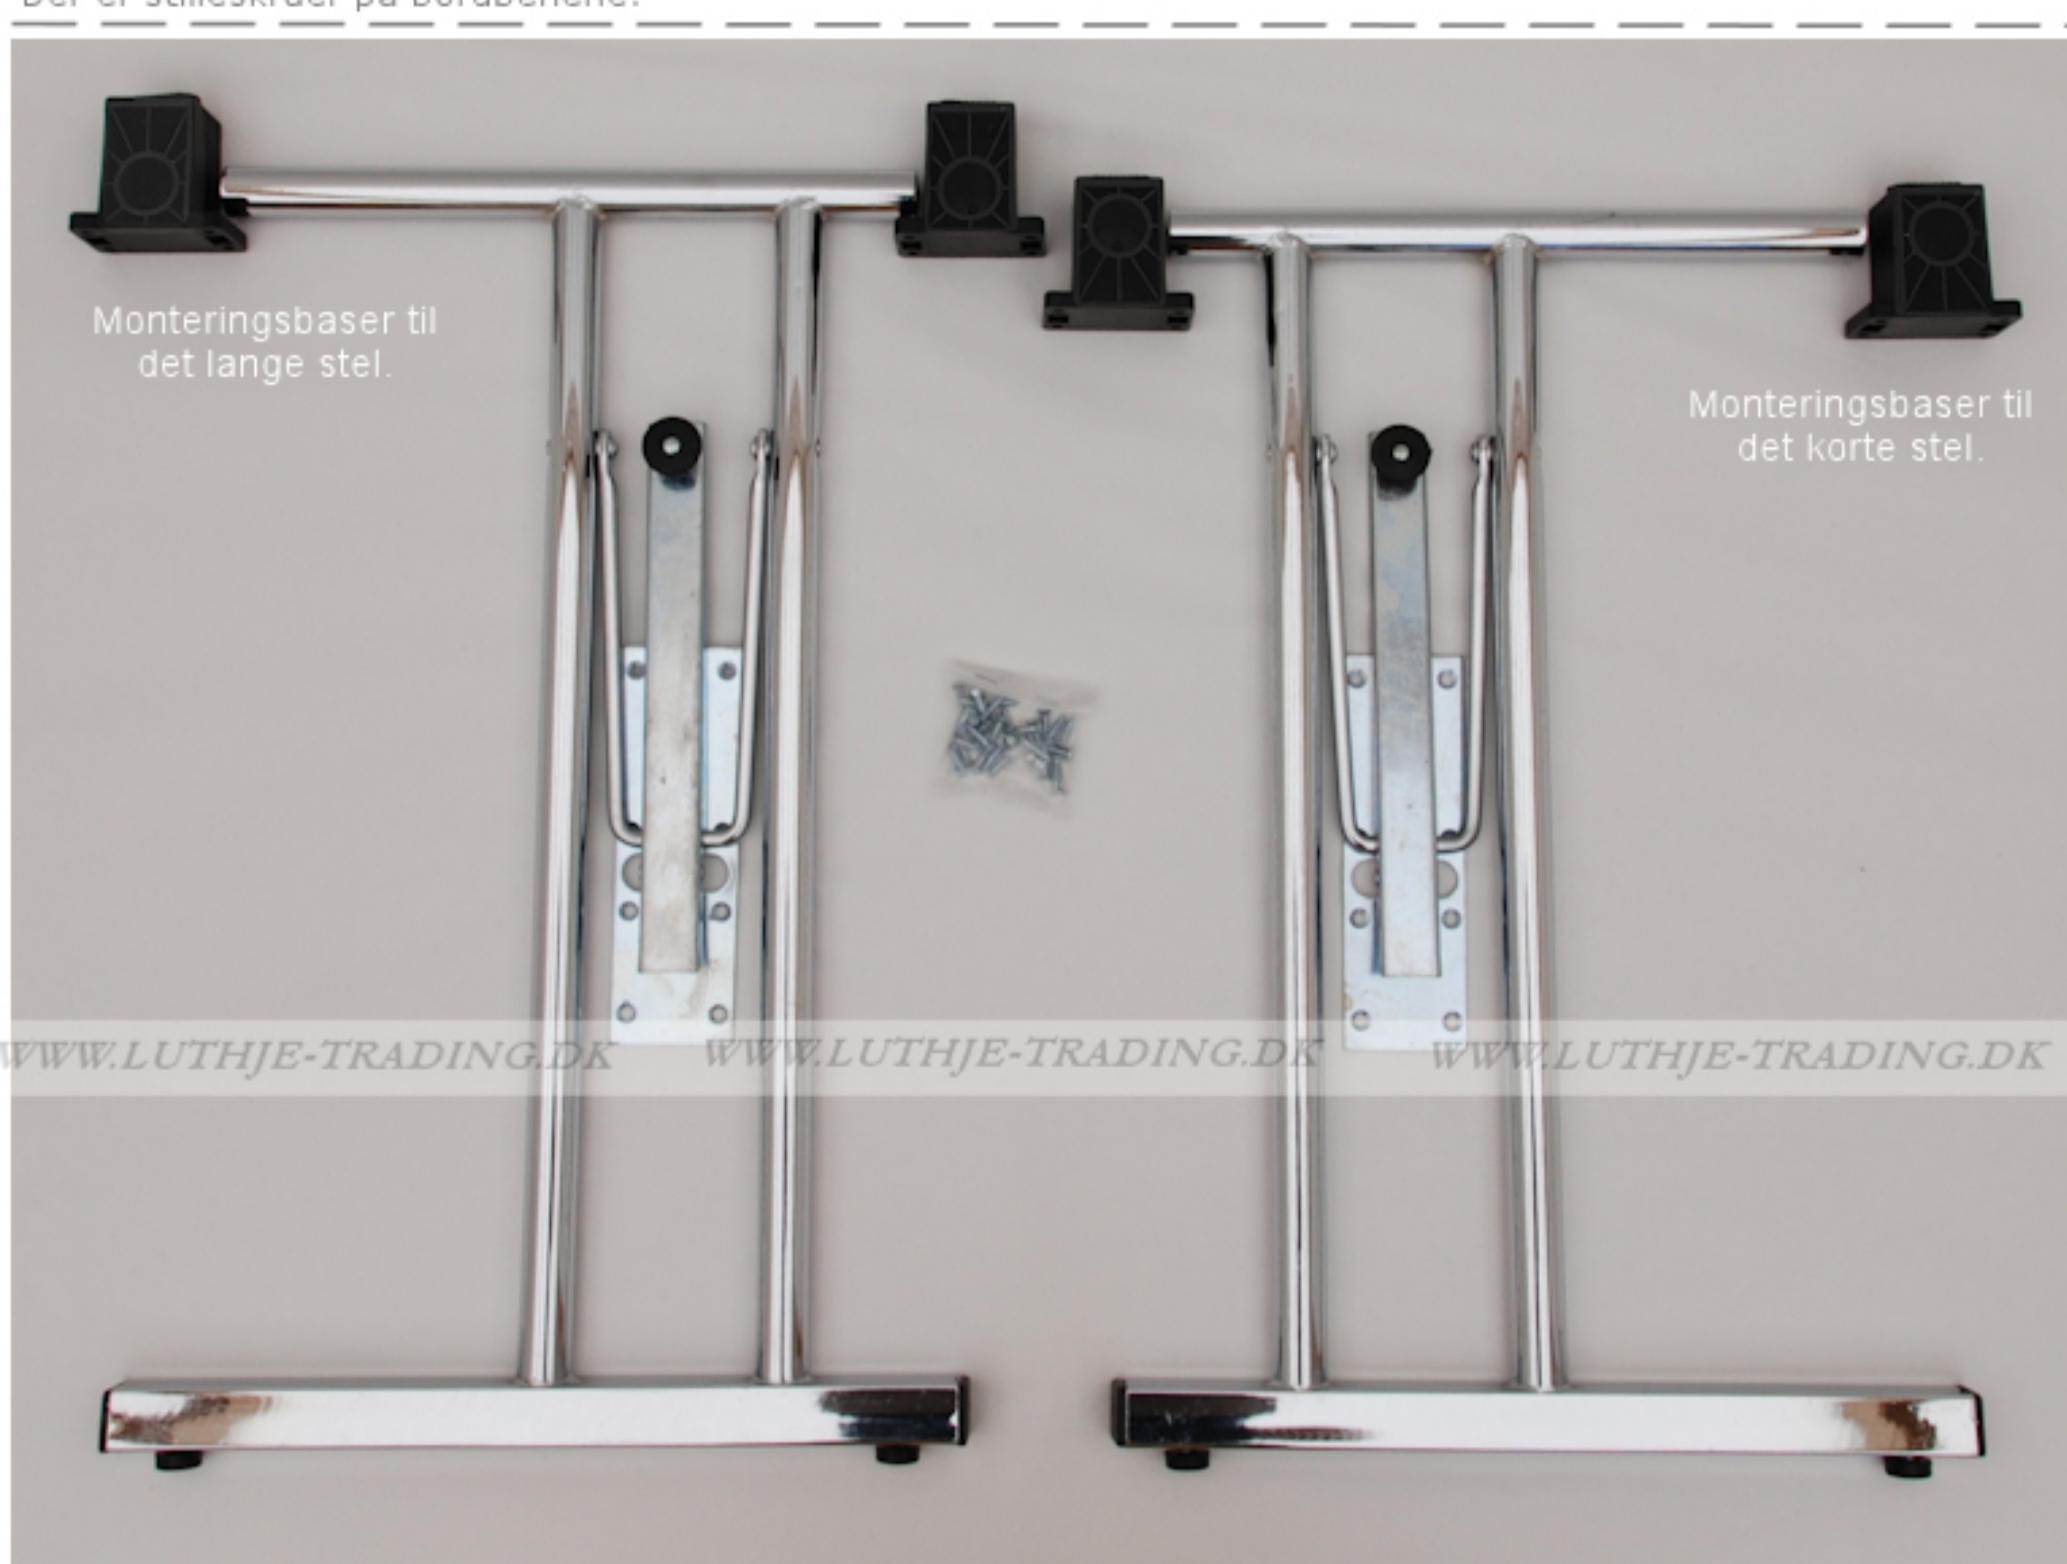

Billige klapborde (høj kvalitet)
til konference, eksamen, kantine m.m.

Mål: 120 x 45 cm. x H: 72 cm.
Vægt: 13,45 kg.

WWW.LUTHJE-TRADING.DK

WWW.LUTHJE-TRADING.DK

WWW.LUTHJE-TRADING.DK

WWW.LUTHJE-TRADING.DK

Bordplade:
22 mm. melamin med ABS kant 1,5 mm.

Fås i farverne:
Ahorn
Bøg
Gråhvid
Antrazitgrå

Stel:
Krom, monteret på kraftige nylon baser, som også fungerer som afstandsstykker ved stabling. Låsemekanismen er let at bruge og unik, fordi stellet bliver styret i alle positioner. Der er stilleskruer på bordbenene.

Saml selv borde.
Spar penge ved selv at montere stellet på bordpladen. Hullerne er forboret i bordpladen og skruer medfølger. Det tager ca. 5-10 minutter at samle bordet.

Bordet er solidt og står meget stabilt

Monteringsbaser til det lange stel.

Monteringsbaser til det korte stel.

Der er 2 højder på bordbenene, så at bordbene kan overlappe i foldet tilstand. Monteringsbaserne udligner højdeforskellene, når stellet er foldet ud.