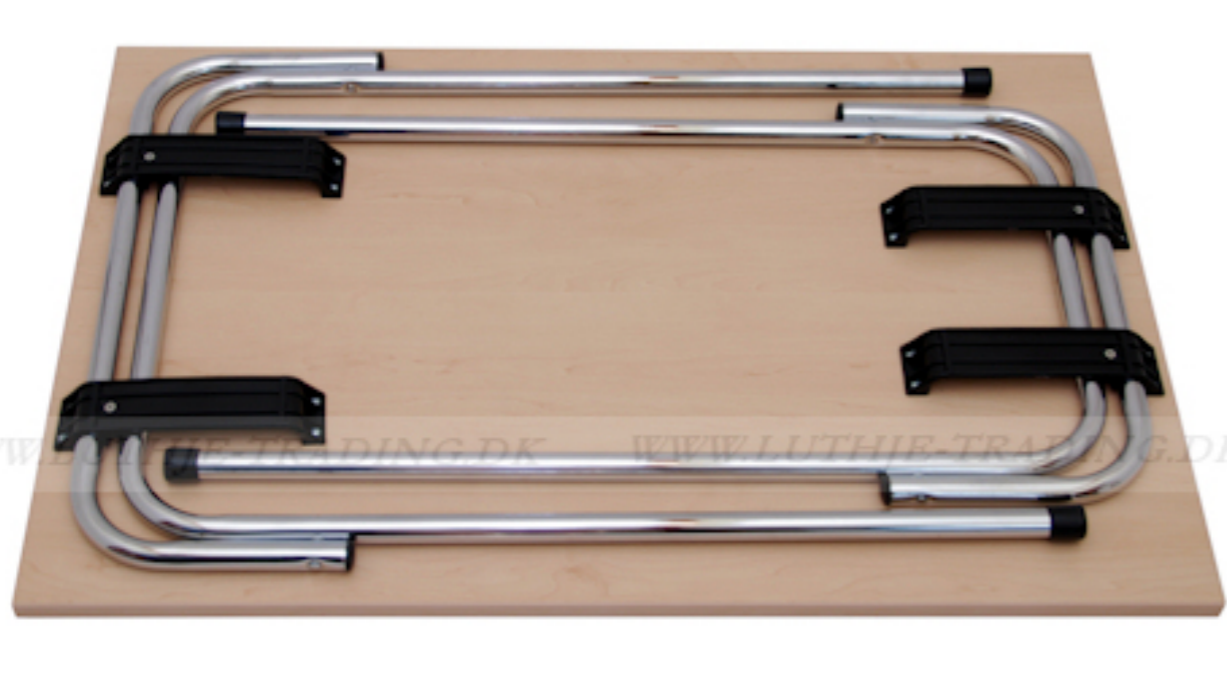

Eksamens / konferenceborde 60 x 90 cm.

Enkelt eksamens/konferencebord med sammenklæppeigt krom eller sort understel. Bordet er velegnet i haller til midlertidig opstilling - deraf navnet eksamensbord.

Bordpladen er i spåntræ E1 norm, belagt med ahorn melamin.

Bordplade: 19 mm ahorn melamin, ABS kant 1,5 mm
 Grundmål: L:90 x B:60 x H:73,5 cm
 Vægt: 10,3 kg

Saml selv borde.
 Spar penge ved selv at montere stellet på bordpladen. Hullerne er forboret i bordpladen og skruer medfølger. Det tager ca. 3-5 minutter at samle bordet.

Med sort stel

Med krom stel

Samvejledning

Bordet består af 2 sæt bordben, 4 stk. sorte monterings plastbaser, 4 lange skruer og 16 små skruer

Begge stel har 2 riller, hvor monteringsbaserne skal sidde for at forhindre, at stellet forskydes til siderne.

Vend stellet en halv omgang

Først monteres den lange skrue, som sidder midt i monteringsbasen, og derefter monteres de 4 korte skruer.

Den midterste lange skrue må ikke overspændes, da skruen i så fald kan trænge igennem bordpladen. Hvis der bruges el skruemaskine, må momentet tilpasses derefter.