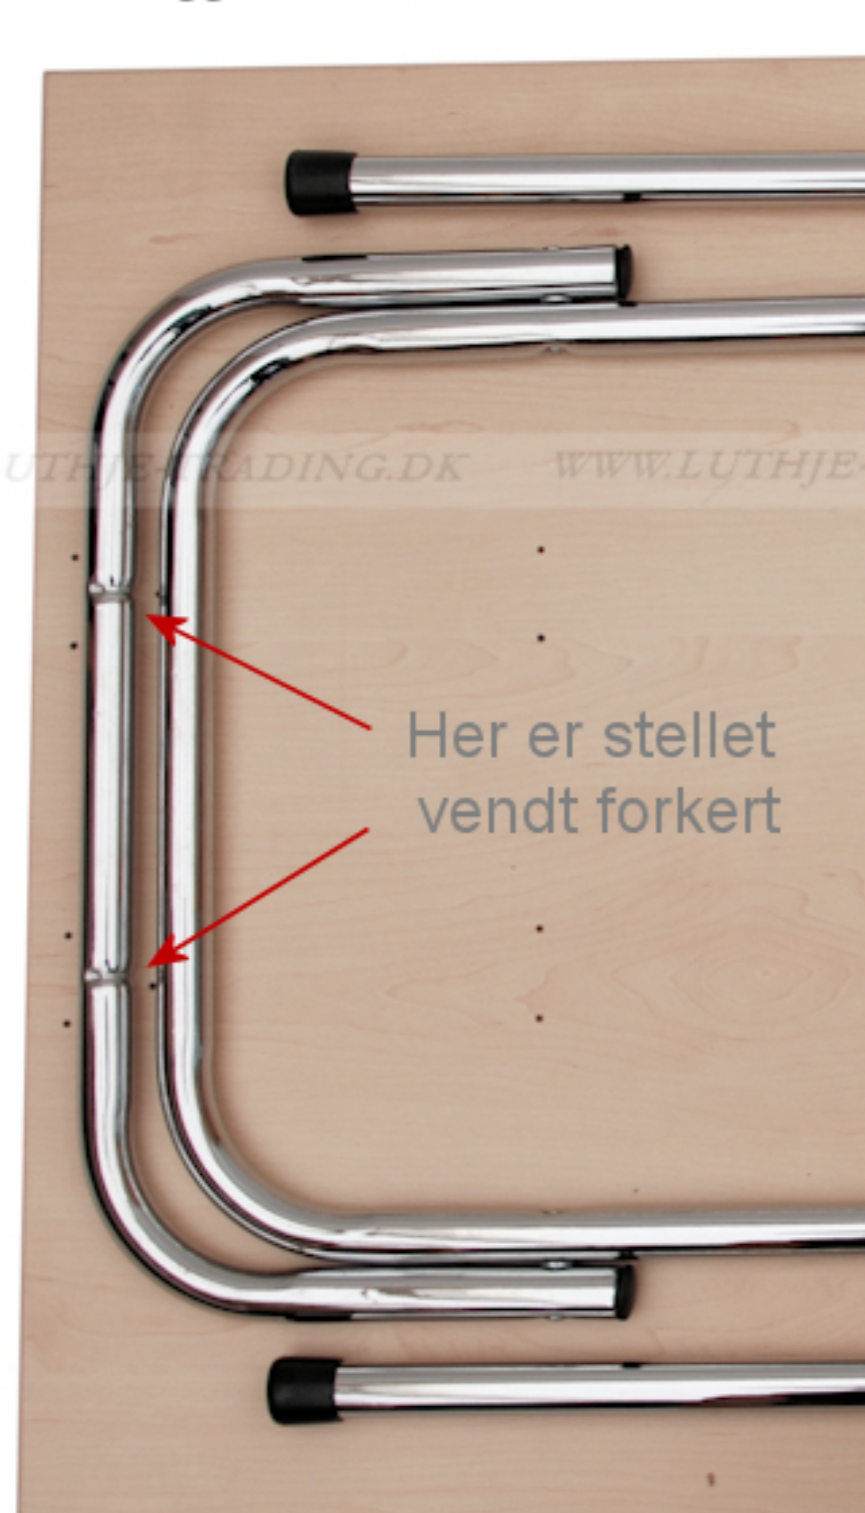

Eksamens / konferenceborde 60 x 90 cm.

Enkelt eksamens/konferencebord med sammenklæppeigt krom eller sort understel. Bordet er velegnet i haller til midlertidig opstilling - deraf navnet eksamensbord.

Bordpladen er i spåntræ E1 norm, belagt med ahorn melamin.

Bordplade: 19 mm ahorn melamin, ABS kant 1,5 mm
 Grundmål: L:90 x B:60 x H:73,5 cm
 Vægt: 10,3 kg

Saml selv borde.
 Spar penge ved selv at montere stellet på bordpladen. Hullerne er forboret i bordpladen og skruer medfølger. Det tager ca. 3-5 minutter at samle bordet.

Med sort stel

Med krom stel

Samvejledning

Bordet består af 2 sæt bordben, 4 stk. sorte monterings plastbaser, 4 lange skruer og 16 små skruer

Begge stel har 2 riller, hvor monteringsbaserne skal sidde for at forhindre, at stellet forskydes til siderne.

Vend stellet en halv omgang

Først monteres den lange skrue, som sidder midt i monteringsbasen, og derefter monteres de 4 korte skruer.

Den midterste lange skrue må ikke overspændes, da skruen i så fald kan trænge igennem bordpladen. Hvis der bruges el skruemaskine, må momentet tilpasses derefter.