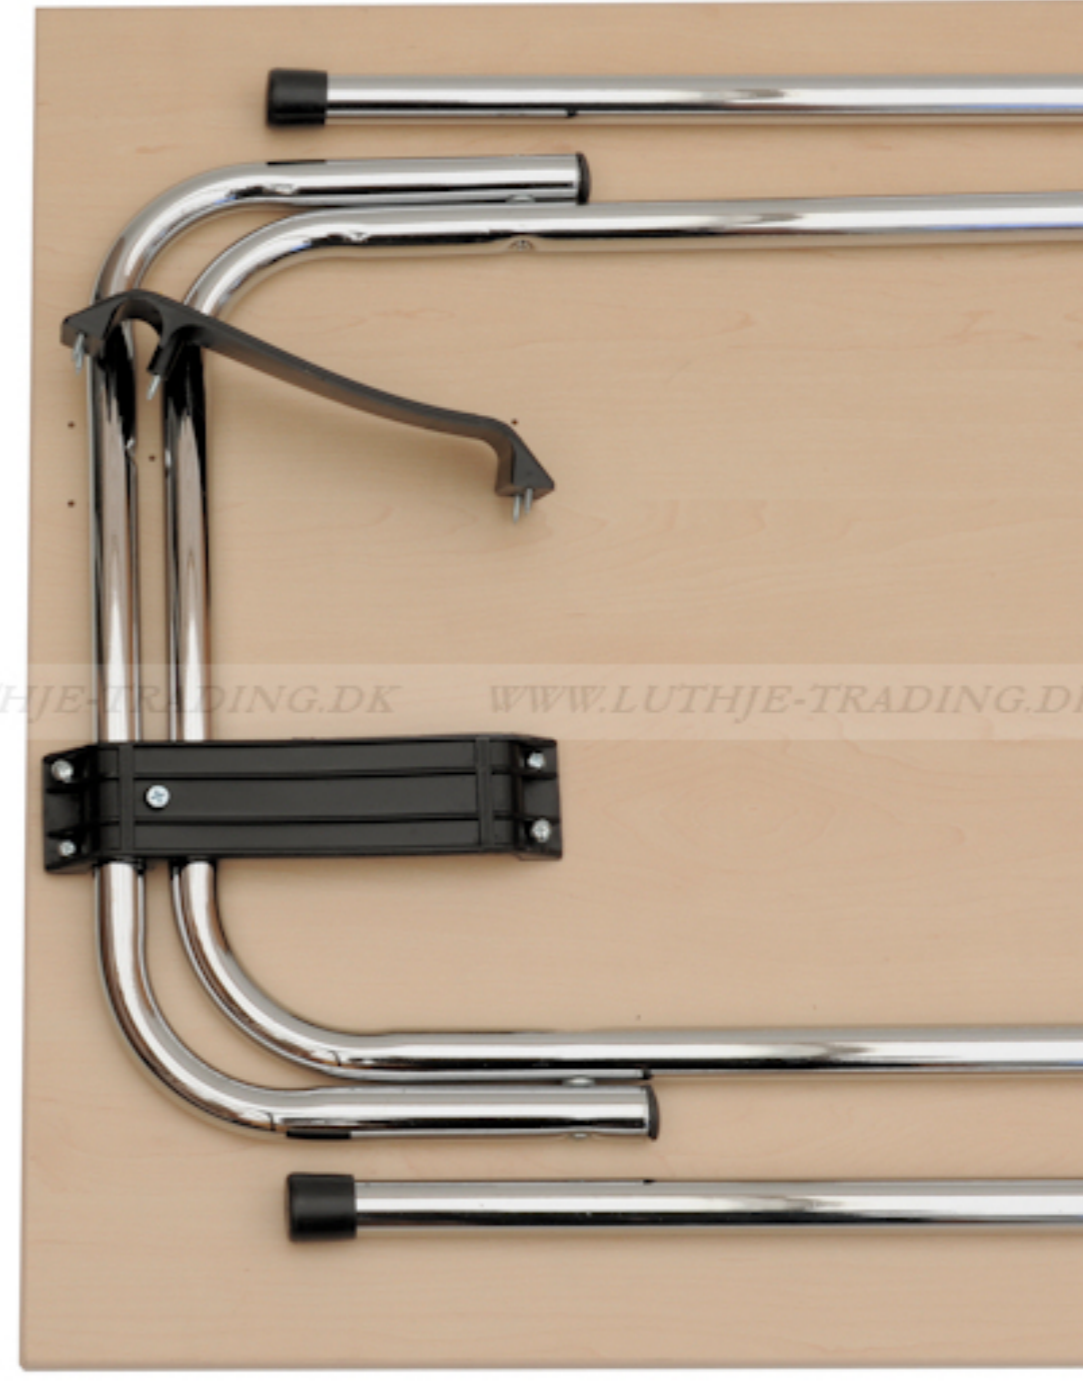

Bordplade: 19 mm ahorn melamin, ABS kant 1,5 mm
 Grundmål: L:90 x B:60 x H:73,5 cm
 Vægt: 10,3 kg

Saml selv borde.
 Spar penge ved selv at montere stellet på bordpladen. Hullerne er forboret i bordpladen og skruer medfølger. Det tager ca. 3-5 minutter at samle bordet.

Med sort stel

Med krom stel

Samvejledning

Bordet består af 2 sæt bordben, 4 stk. sorte monterings plastbaser, 4 lange skruer og 16 små skruer

Begge stel har 2 riller, hvor monteringsbaserne skal sidde for at forhindre, at stellet forskydes til siderne.

Vend stellet en halv omgang

Først monteres den lange skrue, som sidder midt i monteringsbasen, og derefter monteres de 4 korte skruer.

Den midterste lange skrue må ikke overspændes, da skruen i så fald kan trænge igennem bordpladen. Hvis der bruges el skruemaskine, må momentet tilpasses derefter.

Færdig montering.

Bordpladen understøttes af stellet på 4 punkter, hvilket afstiver bordpladen væsentlig.