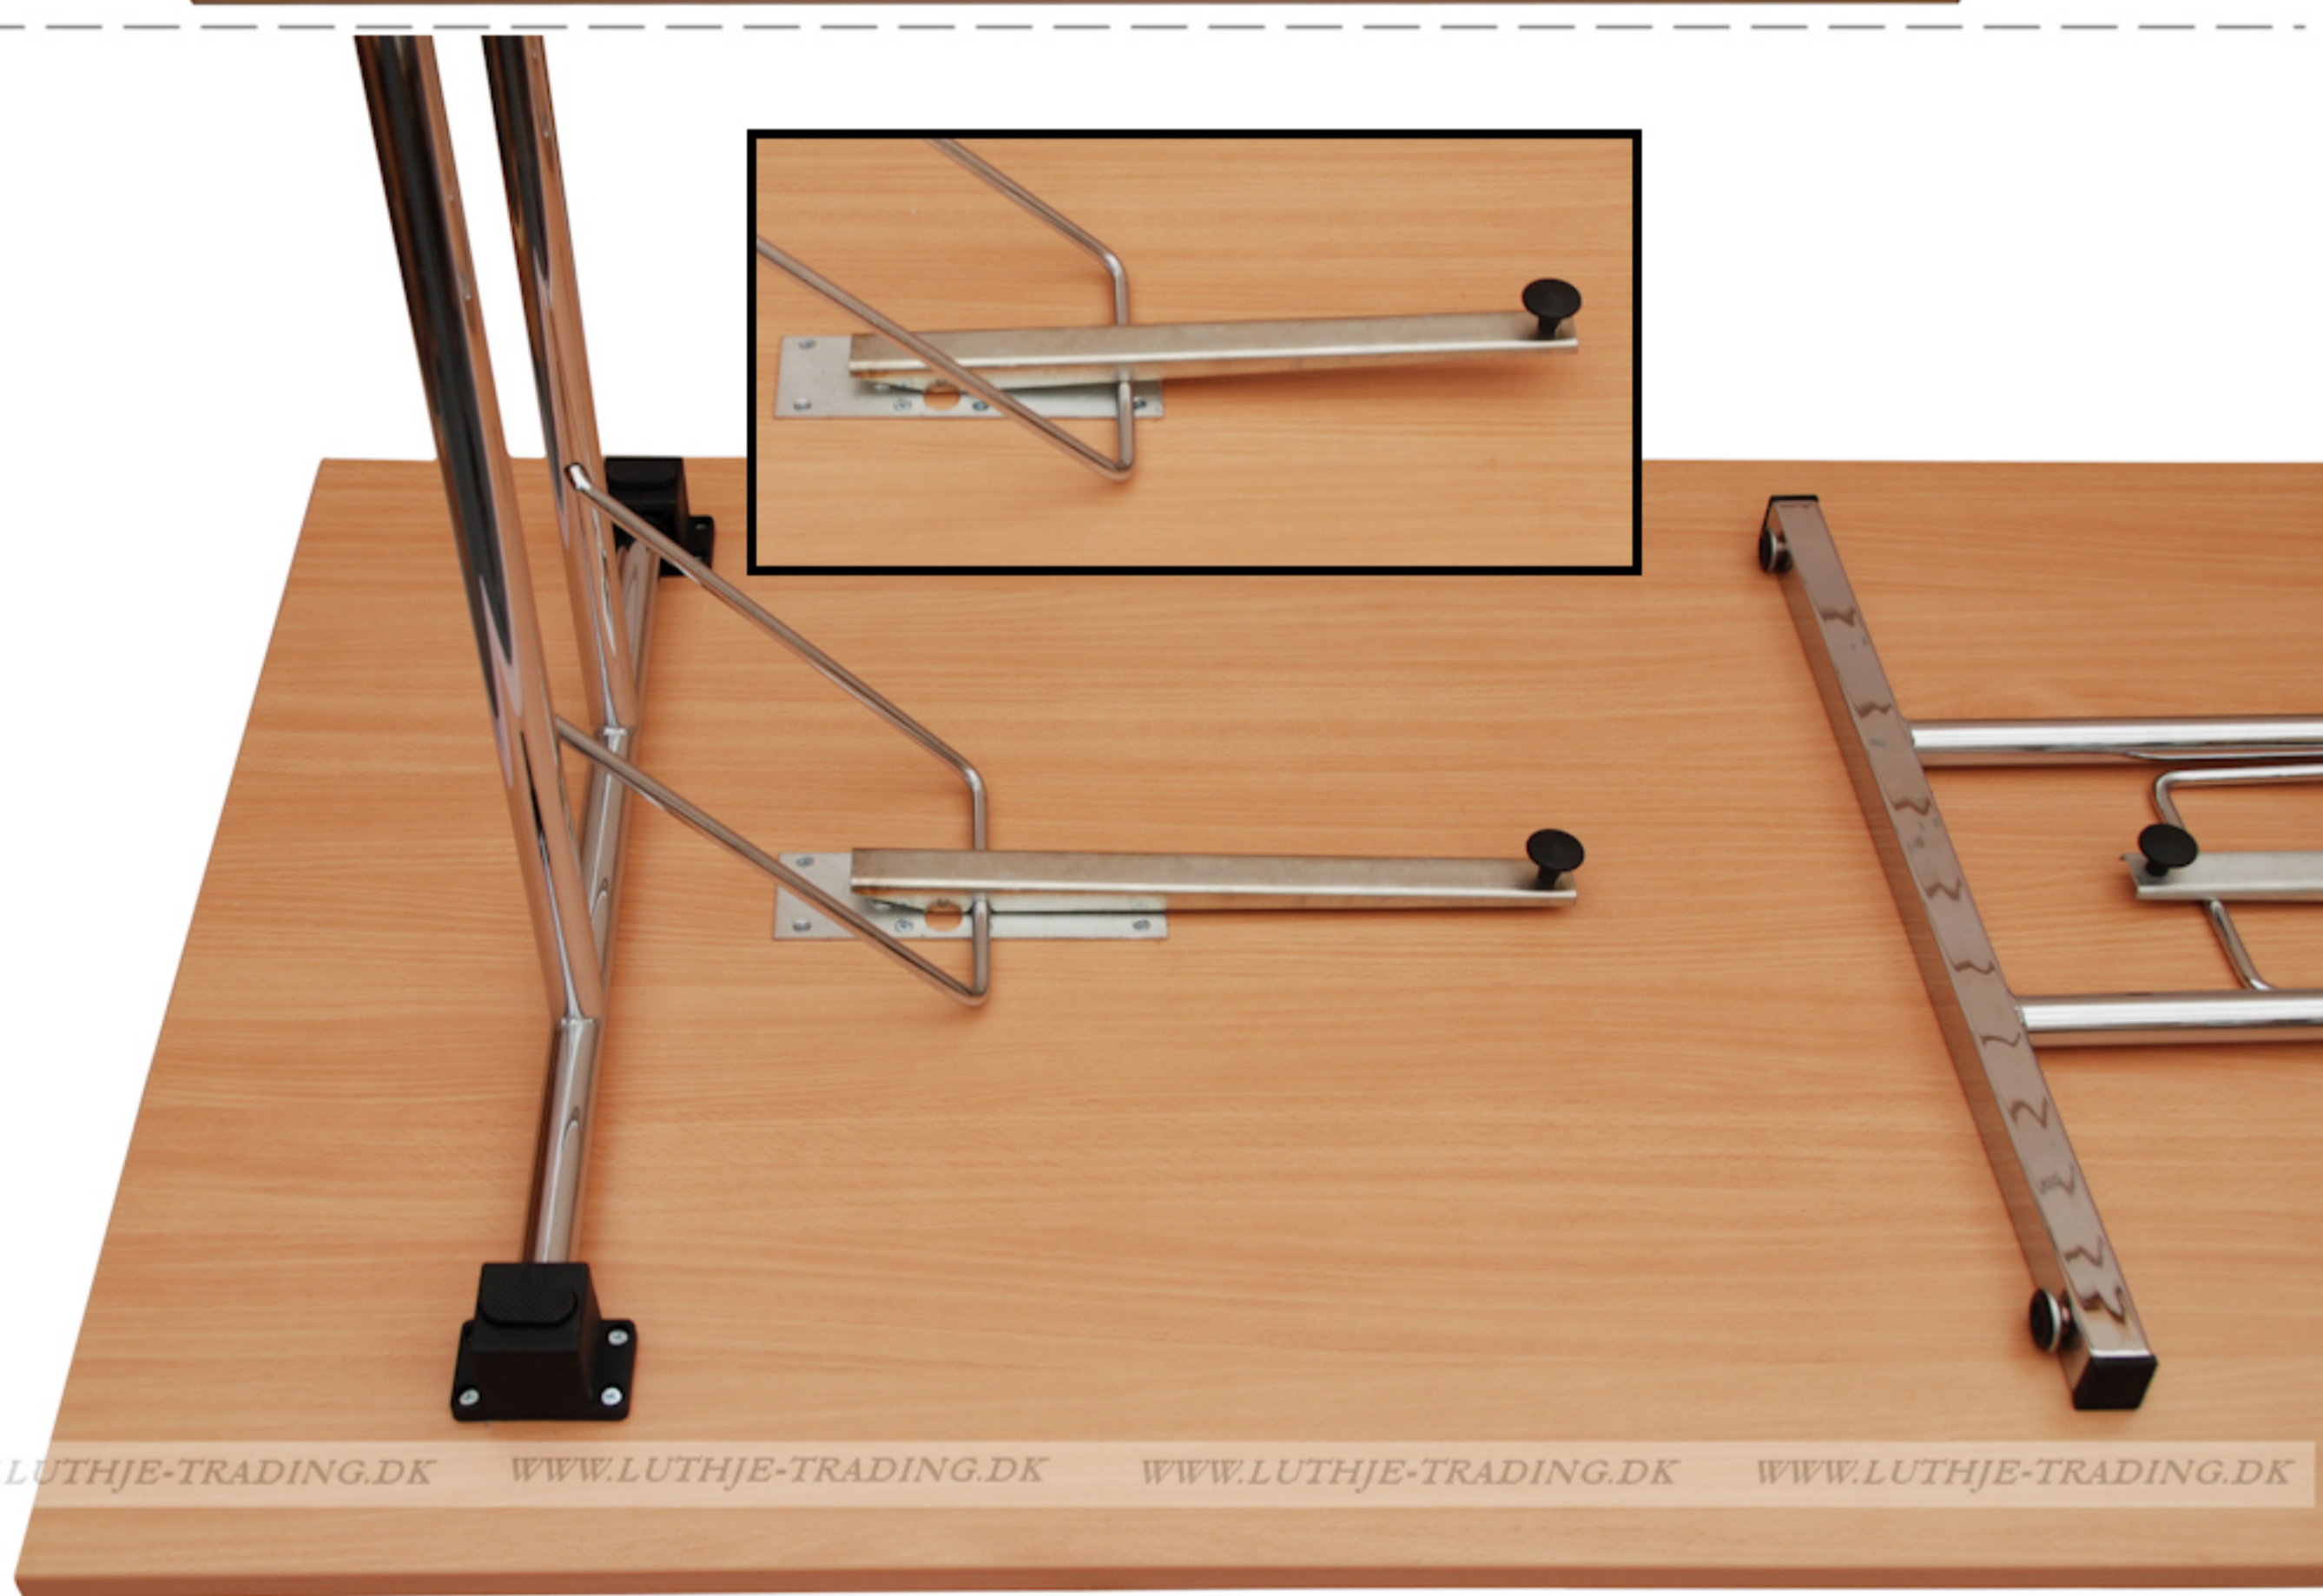

**Billige klapborde (høj kvalitet)**

til konference, kantine m.m.  
Mål: 120 x 80 cm. H 72 cm.  
Vægt 20,25 kg.

**Bordplade:**  
22 mm. melamin, ABS kant 1,5 mm  
Fås i: bøg, ahorn, antrazitgrå eller gråhvid

**Stel:**  
Krom, monteret på kraftige nylon baser, som også fungerer som afstandsstykker ved stabling. Låsemekanismen er let at bruge og unik, fordi stellet bliver styret i alle positioner. Der er stilleskruer på bordbenene.

**Saml selv borde.**  
Spar penge ved selv at montere stellet på bordpladen. Hullerne er forboret i bordpladen og skruer medfølger. Det tager ca. 5-10 minutter at samle bordet.

**Bordvogn til 120 x 80 cm. borde**

Vognen er forsynet med 2 drejelige hjul m/bremse, samt 2 faste hjul. Vognen kan endvidere håndteres med truck.

Materiale: Elforzinket stål  
Mål: L:145 x B:81 x H:110 cm  
Kapacitet: 8 borde

**Bordplader**