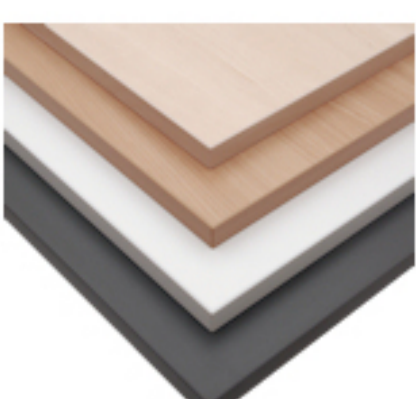

Billige klapborde (høj kvalitet)

til konference, kantine m.m.
Mål: 180 x 80 cm. H 72 cm.
Vægt 27,75 kg.

Bordplade:
22 mm. melamin, ABS kant 1,5 mm
Fås i: bøg, ahorn, antrazitgrå eller gråhvid

Stel:
Krom, monteret på kraftige nylon baser, som også fungerer som afstandsstykker ved stabling. Låsemekanismen er let at bruge og unik, fordi stellet bliver styret i alle positioner. Der er stilleskruer på bordbenene.

Saml selv borde.
Spændte selv og sæt monterestellet på bordpladen. Hullerne er forboret i bordpladen og skruer medfølger. Det tager ca. 5-10 minutter at samle bordet.

Bordvogn til 180 x 80 cm. borde

Vognen er forsynet med 2 drejelige hjul m/bremse, samt 2 faste hjul. Vognen kan endvidere håndteres med truck.

Materiale: Elforzinket stål
Mål: L:205 x B:81 x H:110 cm
Kapacitet: 8 borde

Bordplader