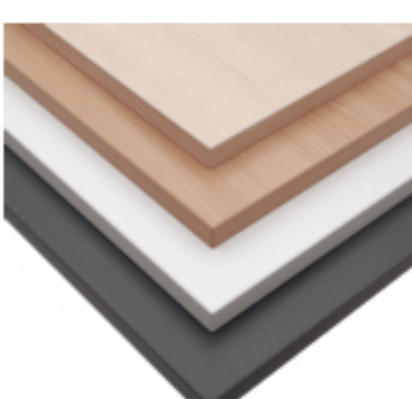

Billige klapborde (høj kvalitet)

til konference, kantine m.m.
Mål: 180 x 80 cm. H 72 cm.
Vægt 27,75 kg.

Bordplade:
22 mm. melamin, ABS kant 1,5 mm
Fås i: bøg, ahorn, antrazitgrå eller gråhvid

Stel:
Krom, monteret på kraftige nylon baser, som også fungerer som afstandsstykker ved stabling. Låsemekanismen er let at bruge og unik, fordi stellet bliver styret i alle positioner. Der er stilleskruer på bordbenene.

Saml selv borde.
Spændte ved selv at montere stellet på bordpladen. Hullerne er forboret i bordpladen og skruer medfølger. Det tager ca. 5-10 minutter at samle bordet.

Bordvogn til 180 x 80 cm. borde

Vognen er forsynet med 2 drejelige hjul m/bremse, samt 2 faste hjul. Vognen kan endvidere håndteres med truck.

Materiale: Elforzinket stål
Mål: L:205 x B:81 x H:110 cm
Kapacitet: 8 borde

Bordplader