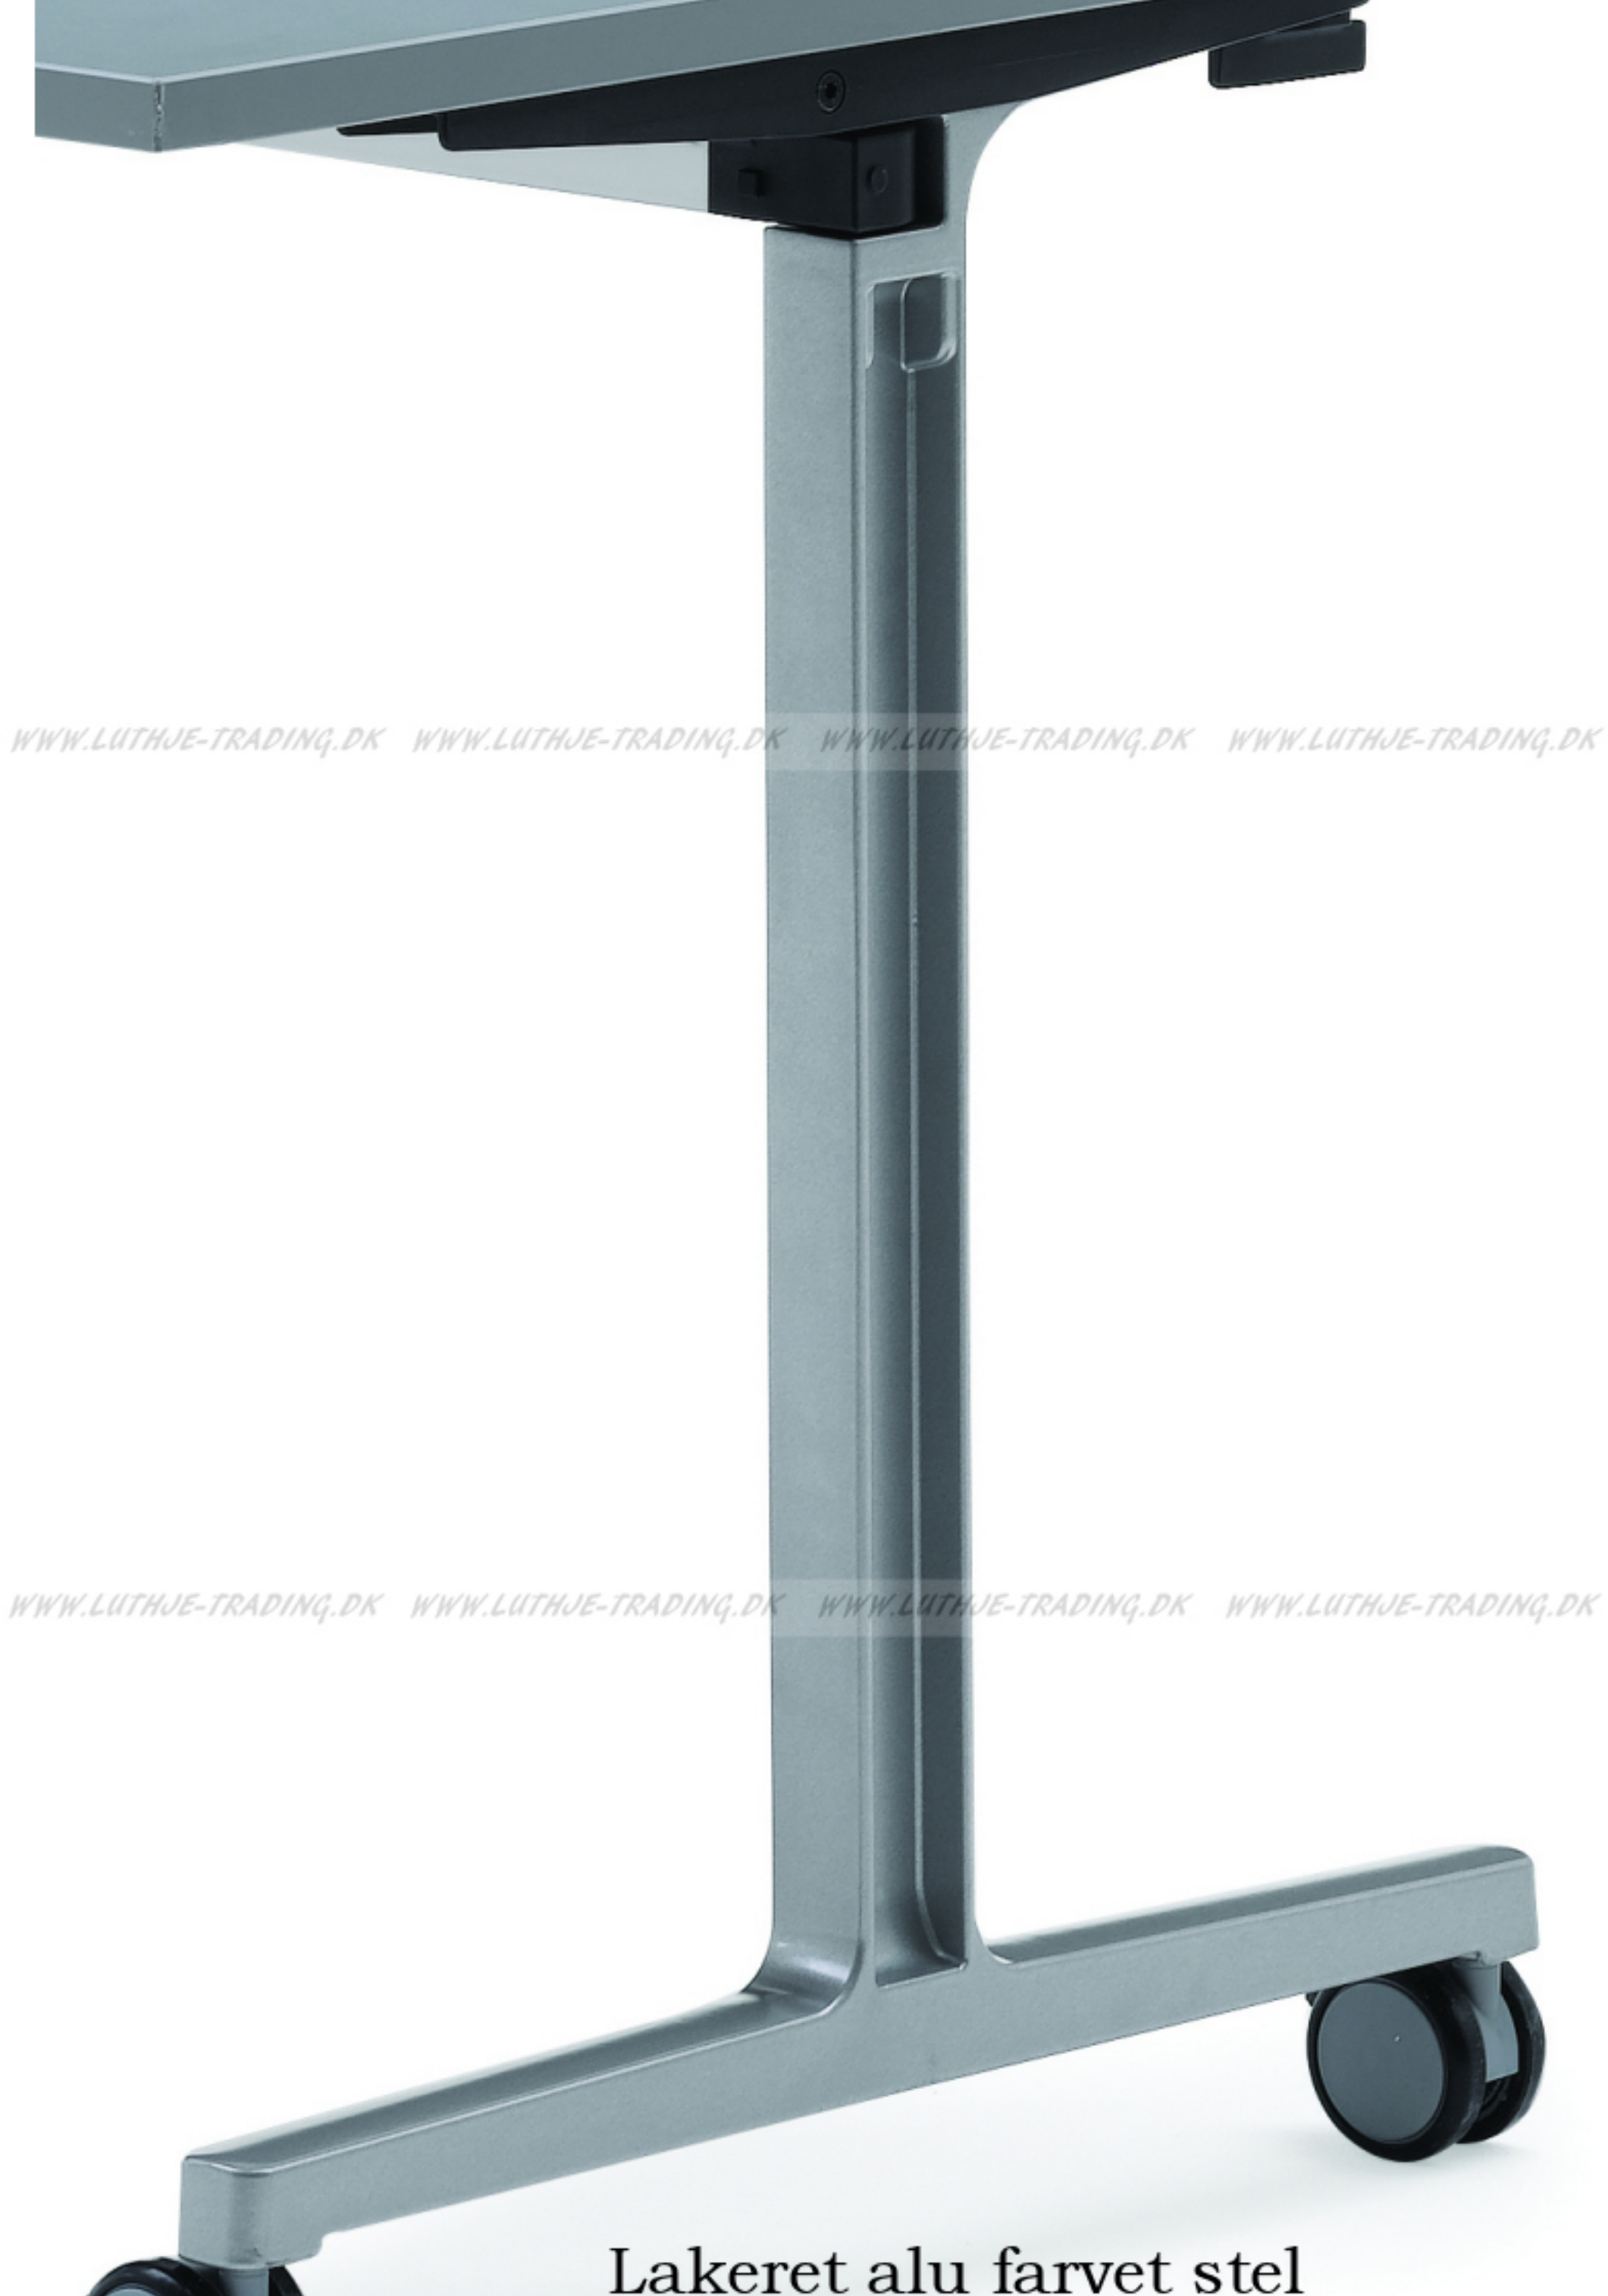

## u-Connect Genialt bord

- u-Connect**
- Bordben i lakeret aluminium eller blankpoleret/malet aluminium (tillægspris)
  - Højde 73,5 cm med hjul
  - Hjul med blød bane og lås
  - Mobilt klappbord, hvor bordplade kan vippes over sin længdeakse
  - Bordene køres sammen lodret og "stables" ind i hinanden
  - Bordplade låses med beslag i opslået tilstand
  - Kan leveres med frontplade

**Fåes i følgende størrelser:**

120 x 60 cm.  
 140 x 60 cm.  
 180 x 60 cm.

120 x 70 cm.  
 140 x 70 cm.  
 180 x 70 cm.

120 x 80 cm.  
 140 x 80 cm.  
 180 x 80 cm.  
 200 x 80 cm.

Elipse form

**Fåes med følgende bordplade:**

22 mm. plade med melamin bøg/birk

24 mm. plade med laminat i alle farver

20 mm. Multiplex plade med laminat i alle farver

Lakeret alu farvet stel

Poleret alu stel