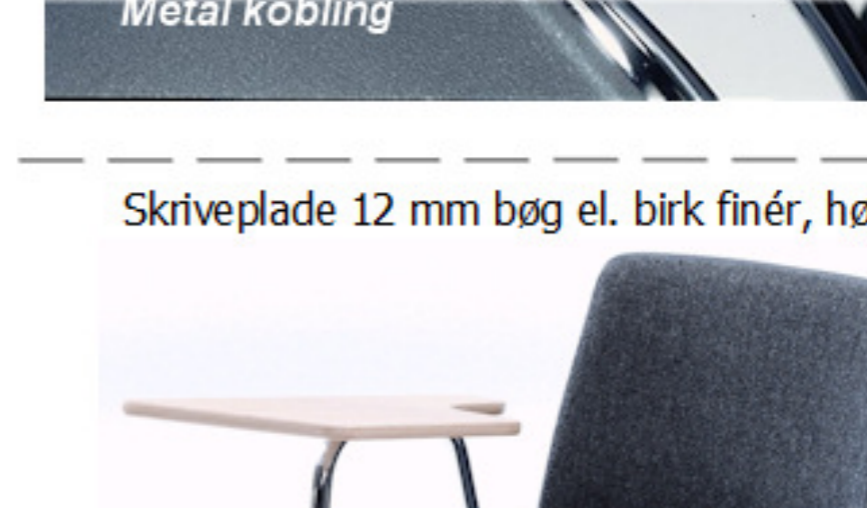

Stolen er testet iht. ISO 7173, niveau 4.

Stoleskal i polypropen.

Understel i 19x1,5 mm stålør i sort (RAL 9005), rød, grå, mørkeblå og hvid (RAL 5), alulak (RAL 9006) eller krom.

Plastskallen fås i følgende farver: