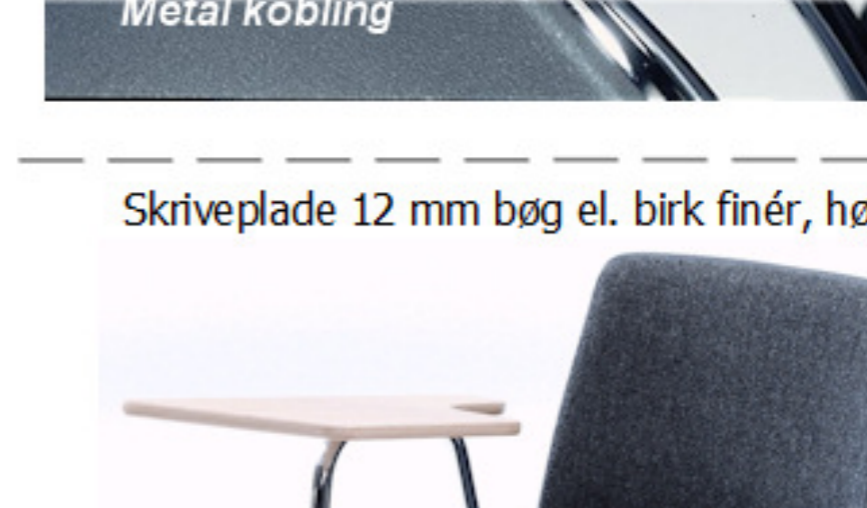

Ana stole uden polster koboltblå plastskal og krom stel

Vægt	3,5 kg
Højde	83 cm
Sædehøjde	45 cm
Sædemål	B:43,5 x D:40 cm
Grundmål	B:49 x D:50 cm
Stables antal	12

Meget stol for få penge. Ana er en af vores mest solgte stole, som møblerer aulæer, messelokaler og cafeerier rundt om i Norden. Det enkle, stilrene design i kombination med det ergonomisk udformede sæde gør stolen til en klar favorit, som kan gentages i det uendelige. Stolene er nemme at placere i rækker og lette at stable.

Stolen er testet iht. ISO 7173, niveau 4.

Stoleskal i polypropen.

Understel i 19x1,5 mm stålør i sort (RAL 9005), rød, grå, mørkeblå og hvid (RAL 5), alulak (RAL 9006) eller krom.

Plastskallen fås i følgende farver: