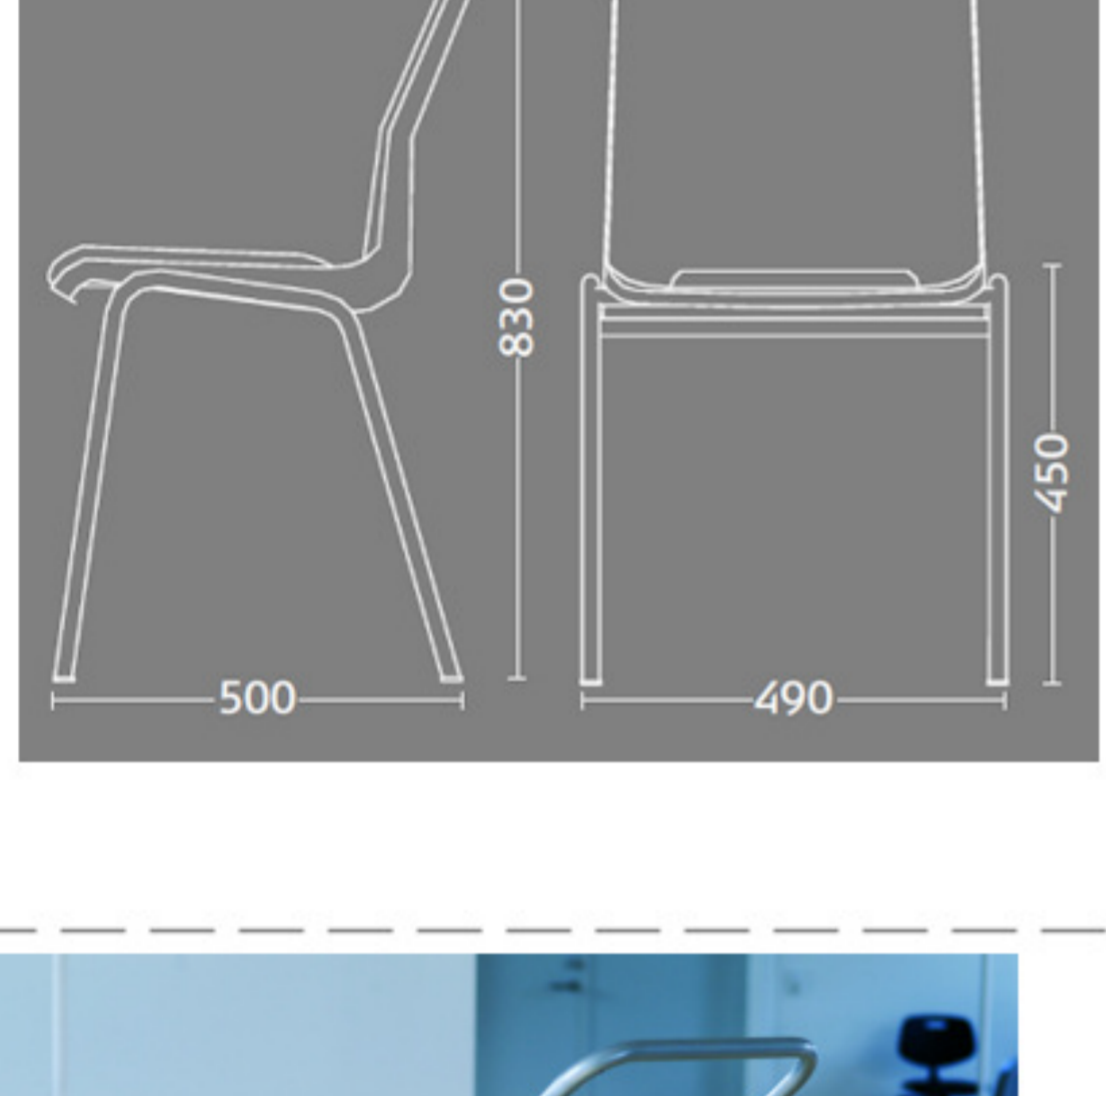

Ana stole uden polster mørkeblå plastskal og stel

Vægt	3,5 kg
Højde	83 cm
Sædehøjde	45 cm
Sædemål	B:43,5 x D:40 cm
Grundmål	B:49 x D:50 cm
Stables antal	12

Meget stol for få penge. Ana er en af vores mest solgte stole, som møblerer aulær, messelokaler og cafeerier rundt om i Norden. Det enkle, stilrene design i kombination med det ergonomisk udformede sæde gør stolen til en klar favorit, som kan gentages i det uendelige. Stolerne er nemme at placere i rækker og lette at stable.

Stolen er testet iht. ISO 7173, niveau 4.

Stoleskal i polypropen.  
 Understel i 19x1,5 mm stålør i sort (RAL 9005), rød, grå, mørkeblå og hvid (RAL 5), alulak (RAL 9006) eller krom.

Plastskallen fås i følgende farver:

12930 Koksgrå	12922 Mørkeblå	12948 Rød	12949 Hvid	12926 Sort	12927 Lysgrå	12942 Koboltblå

Skriveplade 12 mm bøg el. birk finér, højre el. venstre