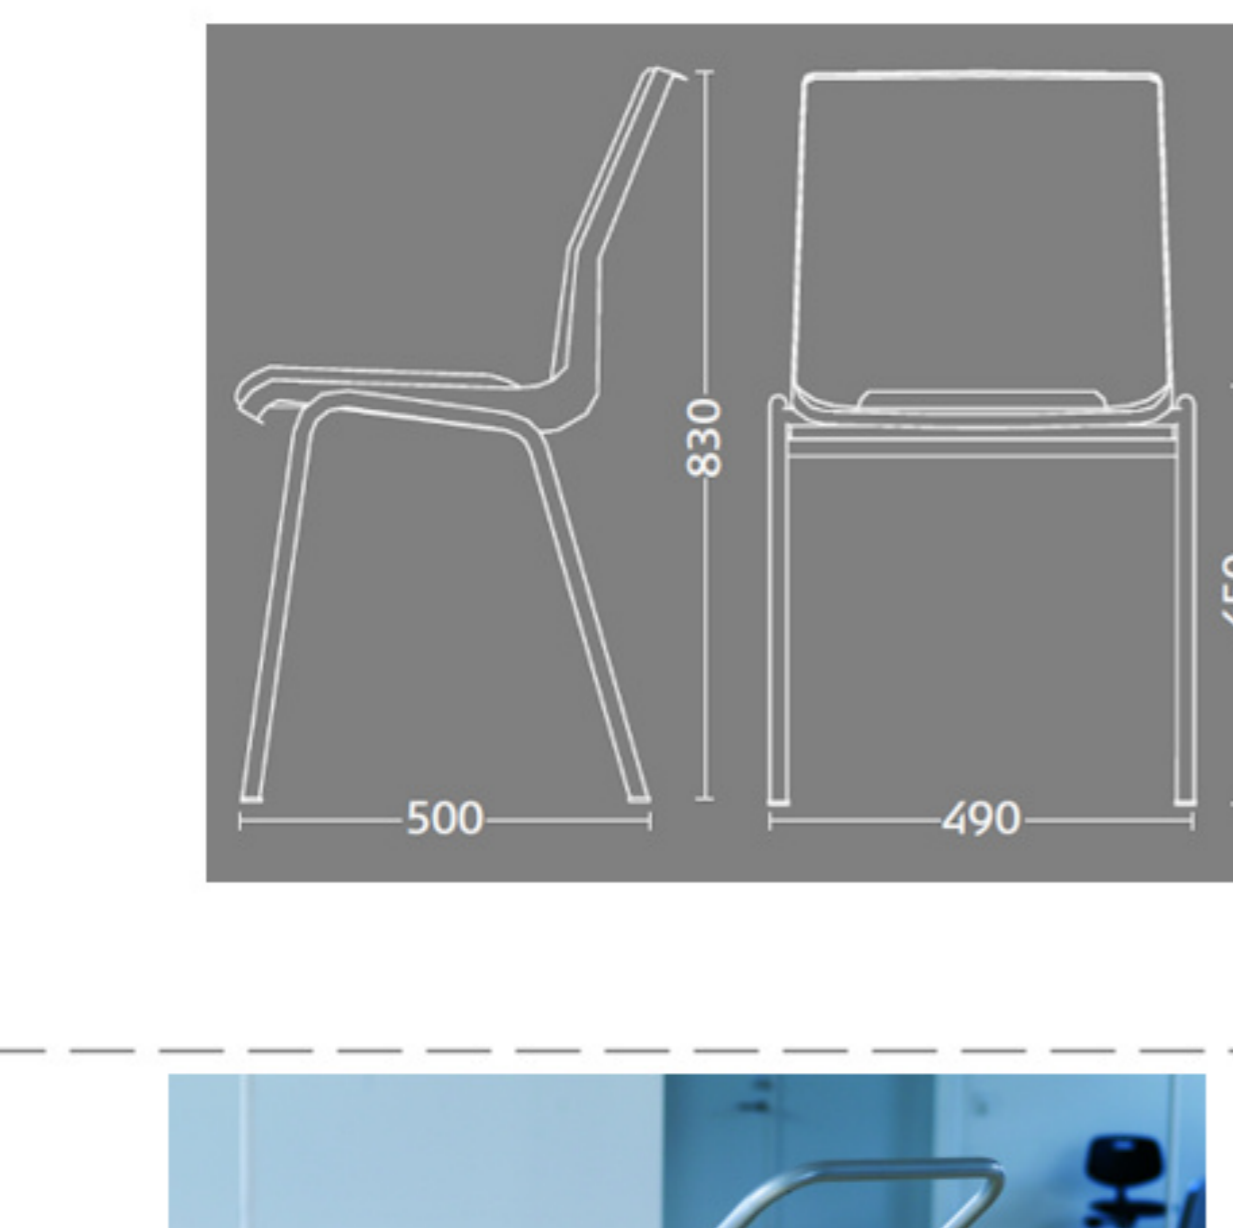

Stolvogn med massive gummihjul

RBM Standard Stof og Farve program

Dette er RBMs standardudvalg af tekstiler og farver til vores stole fra velkendte leverandører, som vi samarbejder med. Normal leveringstid fra RBMs

standard tekstilprogram er 10-15 dage fra fabrik. Garantien forudsætter at deret. WWW.LUTHJE-TRADING.DK

Prisgruppe 0	Prisgruppe 1	Prisgruppe 2	Prisgruppe 3	Prisgruppe 4	Prisgruppe 6
Oxford Camira 100% polyolefin	Xtreme Plus Camira 100% Xtreme FR	Fame Gabriel 95% uld, 5% polyamide	Remix Kvadrat 90% kangarmuld, 10% polyamide	Comfort+ Gabriel 88% polyuretan, 12% polyurethan	Elmosoft Elmo Leather Læder
Oxford 13, Oxford 33, Oxford 34, Oxford 7, Oxford 21	Xtreme Plus 009, Xtreme Plus 081, Xtreme Plus 024, Xtreme Plus 026, Xtreme Plus 079, Xtreme Plus 108	Fame 60999, Fame 60051, Fame 60019, Fame 66061, Fame 66071, Fame 66075, Fame 66002, Fame 66058, Fame 66089	Remix 181, Remix 161, Remix 133, Remix 773, Remix 1662, Remix 933, Remix 733, Remix 923, Remix 223	Comfort+ 050, Comfort+ 0049, Comfort+ 0040, Comfort+ 1414, Comfort+ 0004	Elmosoft 99999

RBM Extended Stof og Farve program

Vi tilbyder også et udvidet udvalg af tekstiler i forskellige farver fra forskellige tekstilleverandører, som vi samarbejder med. Tekstilerne er testede og

kvalitetsgodkendte, så de op til vores krav. Leveringstid for RBM stole polstret med Extended Stofprogram, leveres på 20-25 arbejdsdage fra fabrik*.

Leverandør/kollektion	Pris Gr.	Leverandør/kollektion	Pris Gr.	Leverandør/kollektion	Pris Gr.
Bogesunds Väveri		GU		Scan Aprima	
Basic	3	Mordal	4	Valencia	3
Global ESD	4	Gandal	4	Doice	4
Mecano	4	Heidal	3	Svensson Markspelle	
Spray	4	Vidal	5	Brink	5
Monochrome	4	Vidal Lini	5	Uno	3
Bute		Modal Point	3	Väveriet	
Tweed	4	K&R		Bubbles	4
Camira Fabrics		Bonus	4	Metropolis	4
24/7+	3	Novo	3	Mingel	3
Adrenalin Plus	3	Kvadrat		Retro	4
Advantage	3	Clara	3	Snowball	4
Main Line Plus	3	Flore 2	5	Soft	4
Biazer I & II	3	Hallingdal	4		
Nexus (ikke standard)	4	Proz	4		
Nuon Plus	3	Remix (ikke standard)	4		
Oxygen	3	Steelcut Trio (ikke standard)	4		
Sling Plus	3	Torus 3	4		
Xtreme Plus (ikke standard)	3	Wafer	4		
Gabriel		NevoTex			
Box	4	Cordeba	3		
Comfort+ (ikke standard)	5				
Fame (ikke standard)	3				
Flex	3				
Gaja (ikke standard)	4				
Globe	3				
Interglobe	3				
Luna	4				
Mira	4				
Novoz	3				

* Forudsat at tekstilerne er på lager hos leverandøren.

COM (Customers Own Material)

Special

Øvrige tekstiler, priser og levering på forespørgsel.