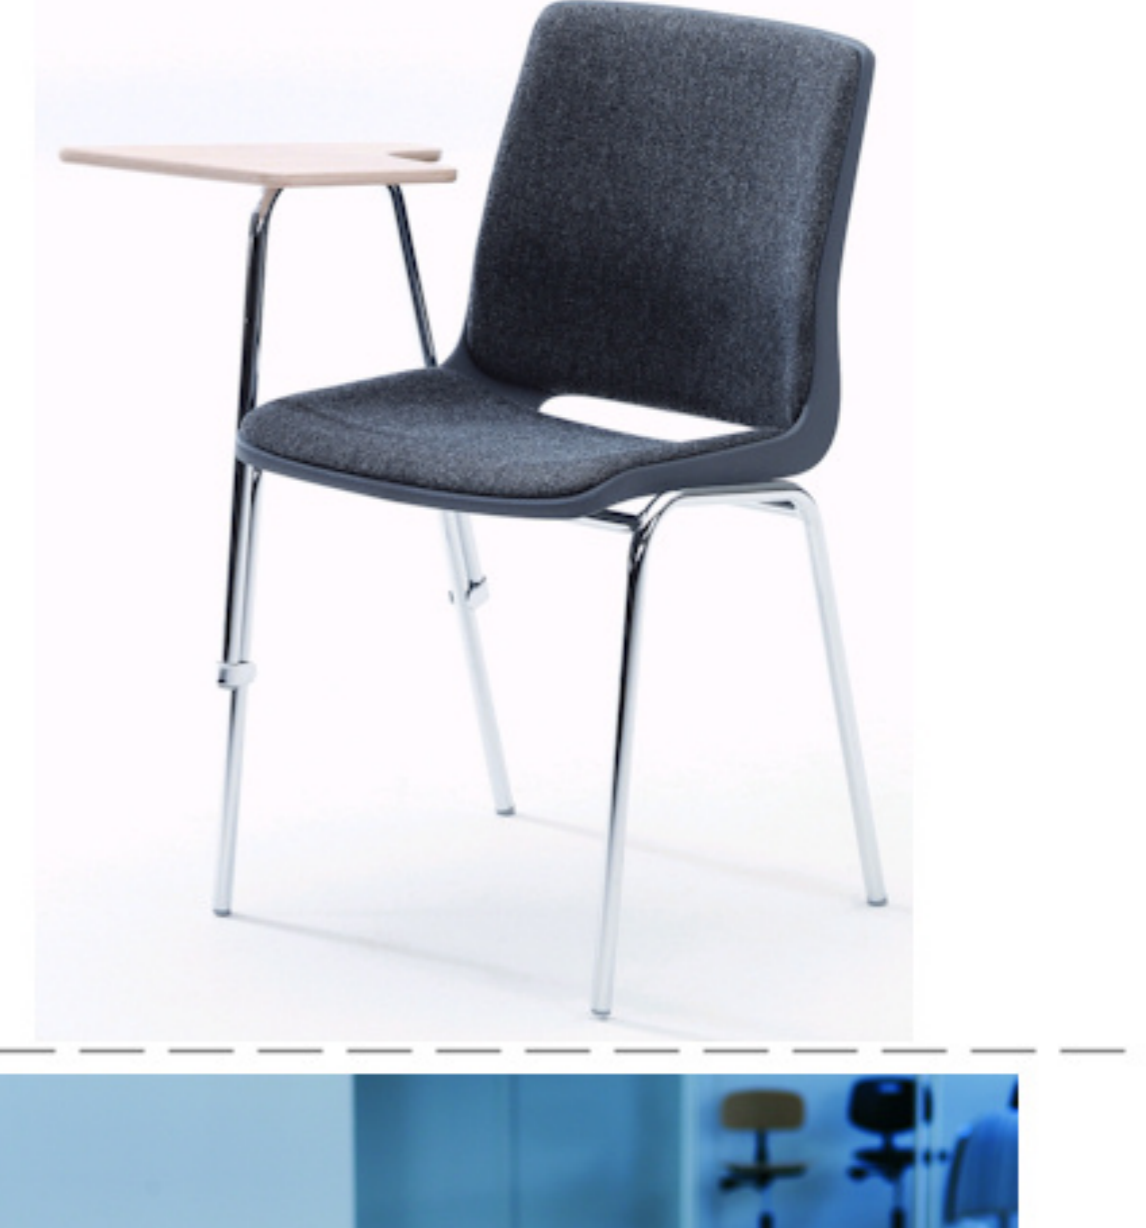

Stolvogn med massive gummihjul

RBM Standard Stof og Farve program

Dette er RBMs standardudvalg af tekstiler og farver til vores stole fra velkendte leverandører, som vi samarbejder med. Normal leveringstid fra RBMs

standard tekstilprogram er 10-15 dage fra fabrik. Garantien forudsætter at deret. WWW.LUTHJE-TRADING.DK

Prisgruppe 0	Prisgruppe 1	Prisgruppe 2	Prisgruppe 3	Prisgruppe 4	Prisgruppe 6
Oxford Camira 100% polyolefin	Xtreme Plus Camira 100% Xtreme FR	Fame Gabriel 95% uld, 5% polyamide	Remix Kvadrat 90% kangarmuld, 10% polyamide	Comfort+ Gabriel 88% polyuretan, 12% polyurethan	Elmosoft Elmo Leather Læder
Oxford 13, Oxford 33, Oxford 34, Oxford 7, Oxford 21	Xtreme Plus 009, Xtreme Plus 081, Xtreme Plus 024, Xtreme Plus 026, Xtreme Plus 079, Xtreme Plus 108	Fame 60999, Fame 60051, Fame 60019, Fame 66061, Fame 66071, Fame 66075, Fame 66002, Fame 66058, Fame 66089	Remix 181, Remix 161, Remix 133, Remix 773, Remix 1662, Remix 933, Remix 733, Remix 923, Remix 223	Comfort+ 050, Comfort+ 0049, Comfort+ 0040, Comfort+ 1414, Comfort+ 0004	Elmosoft 99999

RBM Extended Stof og Farve program

Vi tilbyder også et udvidet udvalg af tekstiler i forskellige farver fra forskellige tekstilleverandører, som vi samarbejder med. Tekstilerne er testede og

kvalitetsgodkendte, så de op til vores krav. Leveringstid for RBM stole polstret med Extended Stofprogram, leveres på 20-25 arbejdsdage fra fabrik*.

Leverandør/kollektion	Pris Gr.	Leverandør/kollektion	Pris Gr.	Leverandør/kollektion	Pris Gr.
Bogesunds Väveri		GU		Scan Aprima	
Basic	3	Mordal	4	Valencia	3
Global ESD	4	Gandal	4	Doice	4
Mecano	4	Heidal	3	Svensson Markspelle	
Spray	4	Vidal	5	Brink	5
Monochrome	4	Vidal Lini	5	Uno	3
Bute		Modal Point	3	Väveriet	
Tweed	4	K&R		Bubbles	4
Camira Fabrics		Bonus	4	Metropolis	4
24/7+	3	Novo	3	Mingel	3
Adrenalin Plus	3	Kvadrat		Retro	4
Advantage	3	Clara	3	Snowball	4
Main Line Plus	3	Flore 2	5	Soft	4
Biazer I & II	3	Hallingdal	4		
Nexus (ikke standard)	4	Proz	4		
Nuon Plus	3	Remix (ikke standard)	4		
Oxygen	3	Steelcut Trio (ikke standard)	4		
Sling Plus	3	Torus 3	4		
Xtreme Plus (ikke standard)	3	Wafer	4		
Gabriel		NevoTex			
Box	4	Cordeba	3		
Comfort+ (ikke standard)	5				
Fame (ikke standard)	3				
Flex	3				
Gaja (ikke standard)	4				
Globe	3				
Interglobe	3				
Luna	4				
Mira	4				
Novoz	3				

* Forudsat at tekstilerne er på lager hos leverandøren.

COM (Customers Own Material)

Special

Øvrige tekstiler, priser og levering på forespørgsel.