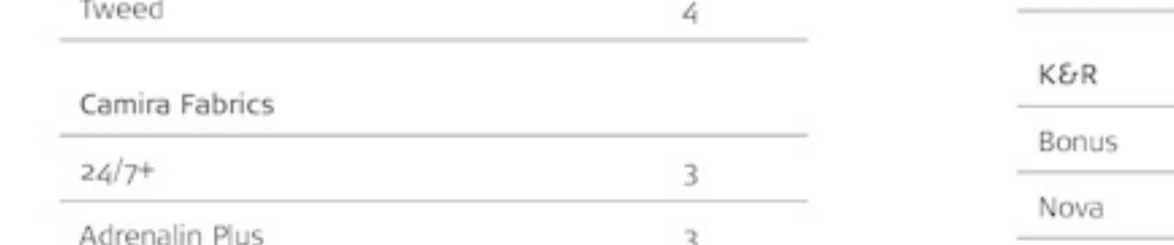

Ana stole

Stel: krom
 Plastskaal: 12927 lys grå
 Stof: Fame 60061 dyb mørk blå

Vægt	4,6 kg
Højde	83 cm
Sædehøjde	46,5 cm
Sædemål	B 43,5 x D 40 cm
Grundmål	B 49 x D 50 cm

Stoles antal: 10

Stolen er testet iht. ISO 7173, niveau 4.

Stoleskaal i polypropen. Understel i 19x1,5 mm stålrør i sort (RAL 9005), rød, grå, mørkeblå og hvid (RAL 5), alulak (RAL 9006) eller krom.

Meget stol for få penge. Ana er en af vores mest solgte stole, som møblerer aulaer, messelokaler og cafeteriaer rundt om i Norden. Det enkle, stilrene design i kombination med det ergonomisk udformede sæde gør stolen til en klar favorit, som kan gentages i det uendelige. Stolene er nemme at placere i rækker og lette at stable.

Plastskaalen fås i følgende farver:

12930 Koksgrå	12922 Mørkblå	12948 Rød	12949 Hvid	12926 Sort	12927 Lysgrå	12942 Koboltblå

Skriveplade 12 mm bag el. birk finér, højre el. venstre

Stolvogn med massive gummihjul