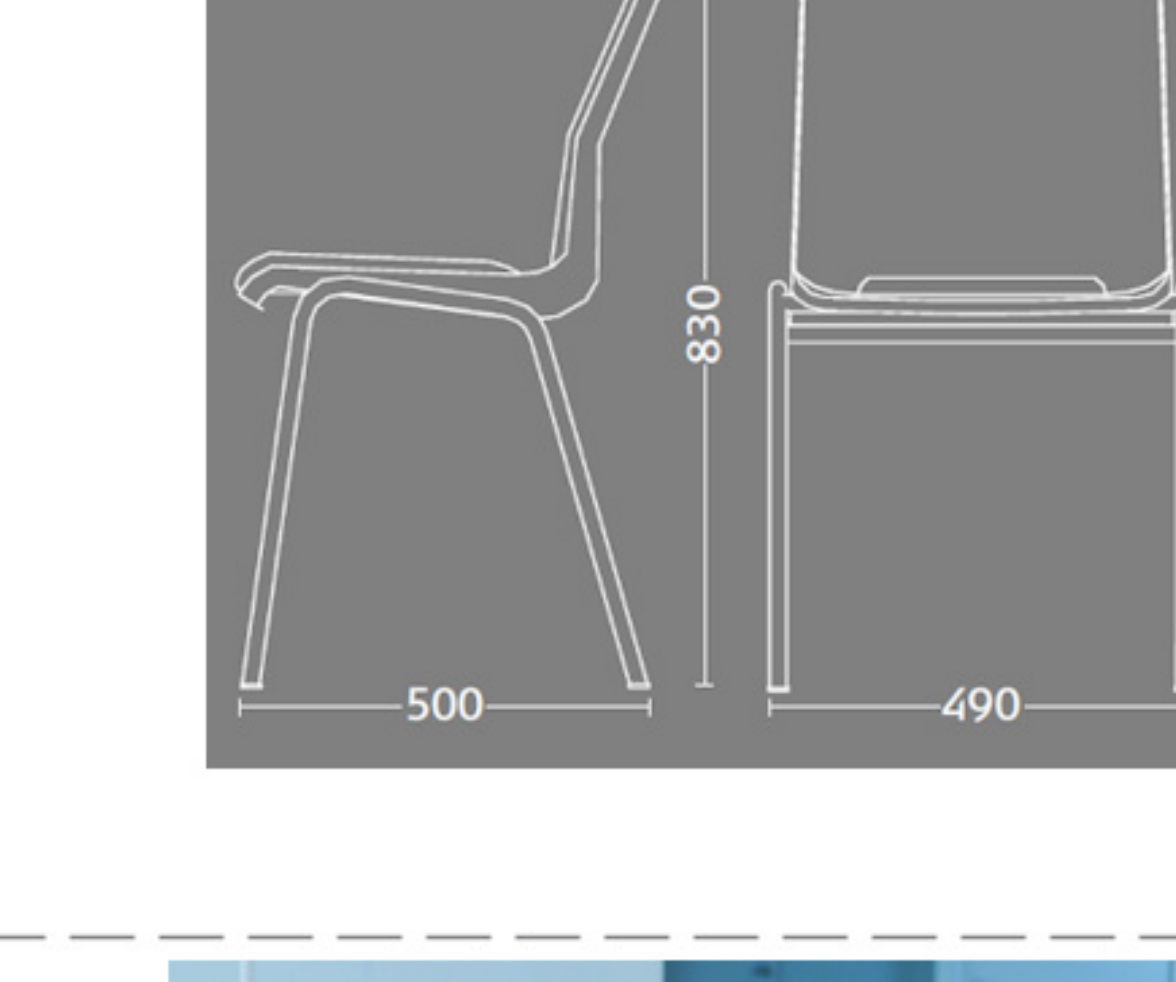

Plastskallen fås i følgende farver:

12930 Koksgrå	12922 Mørkeblå	12948 Rød	12949 Hvid	12926 Sort	12927 Lysgrå	12942 Koboltblå