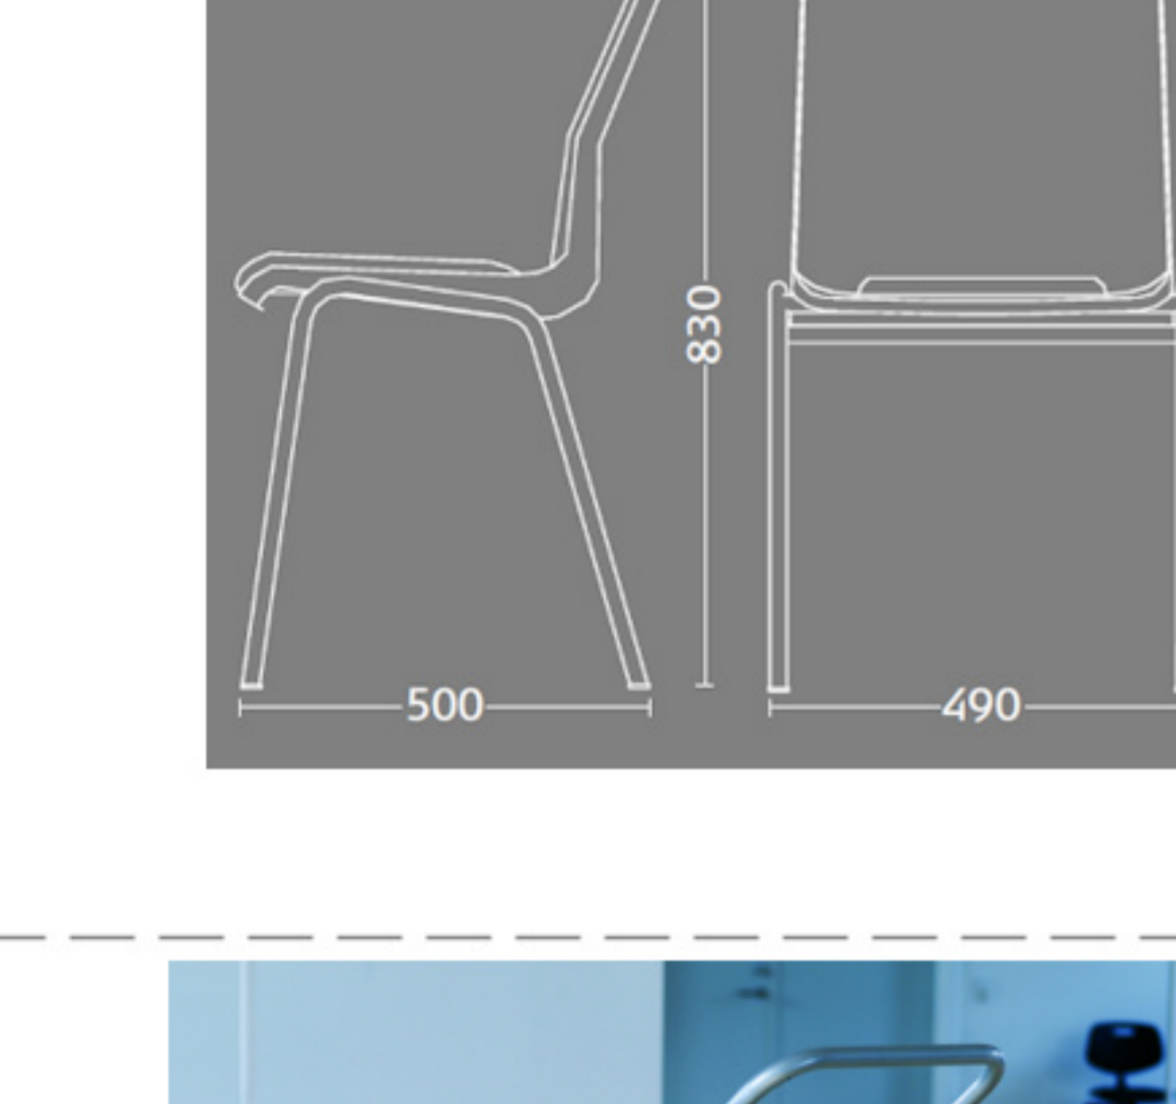

Plastskallen fås i følgende farver:

12930 Koksgrå	12922 Mørkeblå	12948 Rød	12949 Hvid	12926 Sort	12927 Lysegrå	12942 Koboltblå