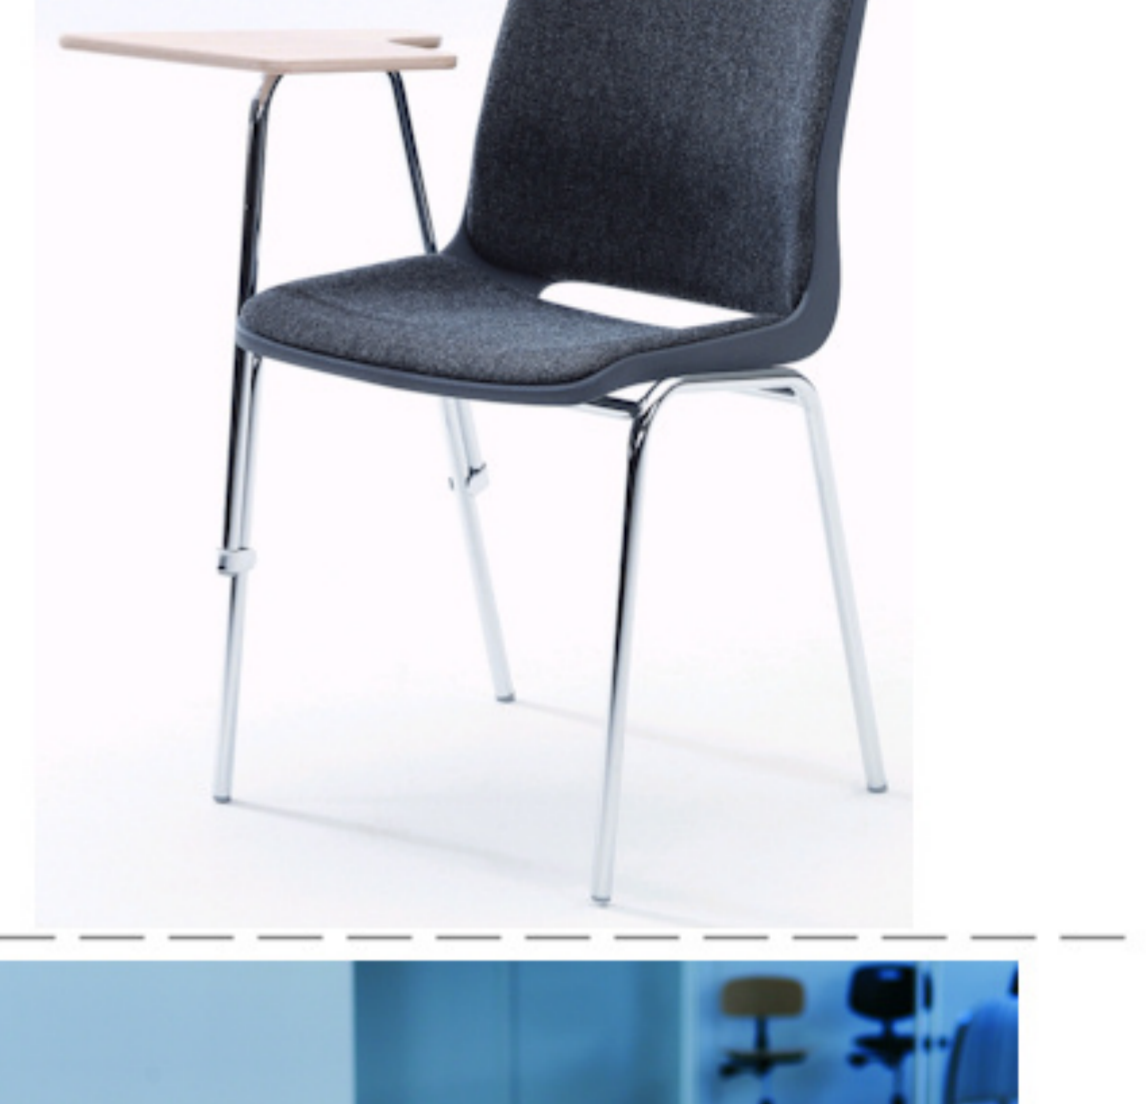

Plastskallen fås i følgende farver:

12930 Koksgrå	12922 Mørkeblå	12948 Rød	12949 Hvid	12926 Sort	12927 Lysegrå	12942 Koboltblå