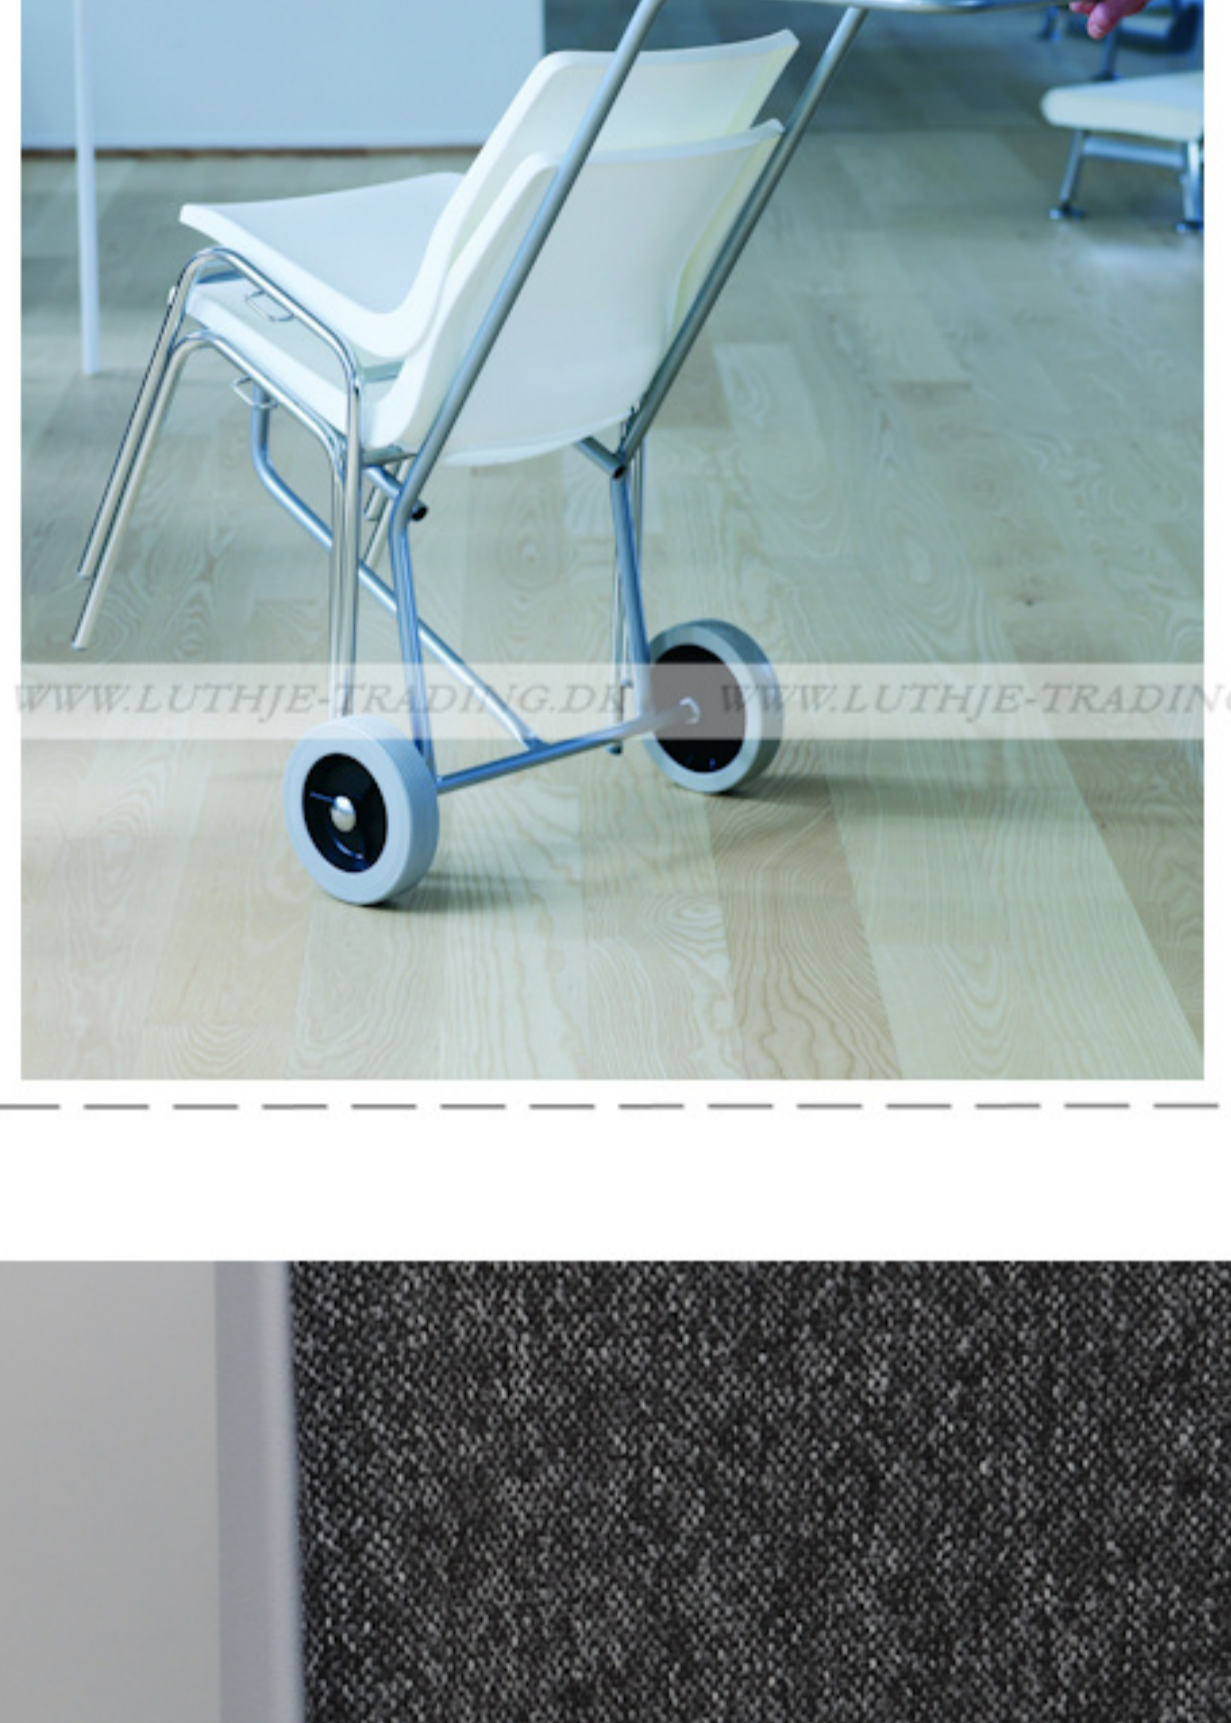

RBM Standard Stof og Farve program

Dette er RBMs standardudvalg af tekstiler og farver til vores stole fra velkendte leverandører, som vi samarbejder med. Normal leveringstid fra RBMs

standard tekstilprogram er 10-15 dage fra fabrik. Garantien forudsætter at normal rengøring udføres på stolen og tekstilen/æderet. WWW.LUTHJE-TRADING.DK

Prisgruppe 0 Oxford Camira 100% polyestefin									
Prisgruppe 1 Xtreme Plus Camira 100% Xtreme FR									
Prisgruppe 2 Fame Gabriel 95% uld, 5% polyamide									
Prisgruppe 3 Remix Kvadrat 90% sangarsuld, 10% polyamide									
Steelcut Trio Kvadrat 90% uld, 10% polyamide									
Nexus Camira 100% polyester									
Prisgruppe 4 Comfort+ Gabriel 88% polyester, 12% polyurethan									
Prisgruppe 6 Eimosoft Eimo Leather Leder									

RBM Extended Stof og Farve program

Vi tilbyder også et udvidet udvalg af tekstiler i forskellige farver fra forskellige tekstilleverandører, som vi samarbejder med. Tekstilerne er testede og

kvalitetsgodkendte, så de lever op til vores krav. Leveringstid for RBM stole polstret med Extended Stof-program, leveres på 20-25 arbejdsdage fra fabrik*.

Leverandør/kollektion	Pris Gr.	Leverandør/kollektion	Pris Gr.	Leverandør/kollektion	Pris Gr.
Bogesunds Väveri		GU		Scan Aprima	
Basic	3	Amal	4	Valencia	3
Global ESD	4	Margedal	4	Doice	4
Mecano	4	Candall	4	Svensson Markspelle	
Spray	4	Heidal	3	Brink	5
Monochrome	4	Vadial	5	Uno	3
Bute		Vadial Lini	5	Väveriet	
Tweed	4	Modul Point	3	Bubblers	4
Camira Fabrics		K&R		Metropolis	4
24/7*	3	Bonus	4	Mingel	3
Adrenalin Plus	3	Novo	3	Retro	4
Advantage	3	Kvadrat		Snowball	4
Main Line Plus	3	Clara	3	Soft	4
Blazer I & II	3	Flora 2	5		
Nexus (ikke standard)	4	Hallingdal	4		
Nuna Plus	3	Proz	4		
Oxygen	3	Remix (ikke standard)	4		
Sting Plus	3	Steelcut Trio (ikke standard)	4		
Xtreme Plus (ikke standard)	3	Tomus 3	4		
Gabriel		Wafer	4		
Boss	4	Novotex			
Comfort+ (ikke standard)	5	Coroba	3		
Fame (ikke standard)	3				
Flex	3				
Gage (ikke standard)	4				
Globe	3				
Interglobe	3				
Luna	4				
Mira	4				
Novoz	3				

* Forudsat at tekstilerne er på lager hos leverandøren.

COM (Customers Own Material)

Kundens eget tekstilvalg. Leveringstiden er mere end 20 arbejdsdage fra bekræftet ordredato, transporttid kommer oveni. Der kan også blive tillagt ekstra tid til test og godkendelse af tekstilerne. Prisgruppe 3.

Special

Øvrige tekstiler, priser og levering på forespørgsel.