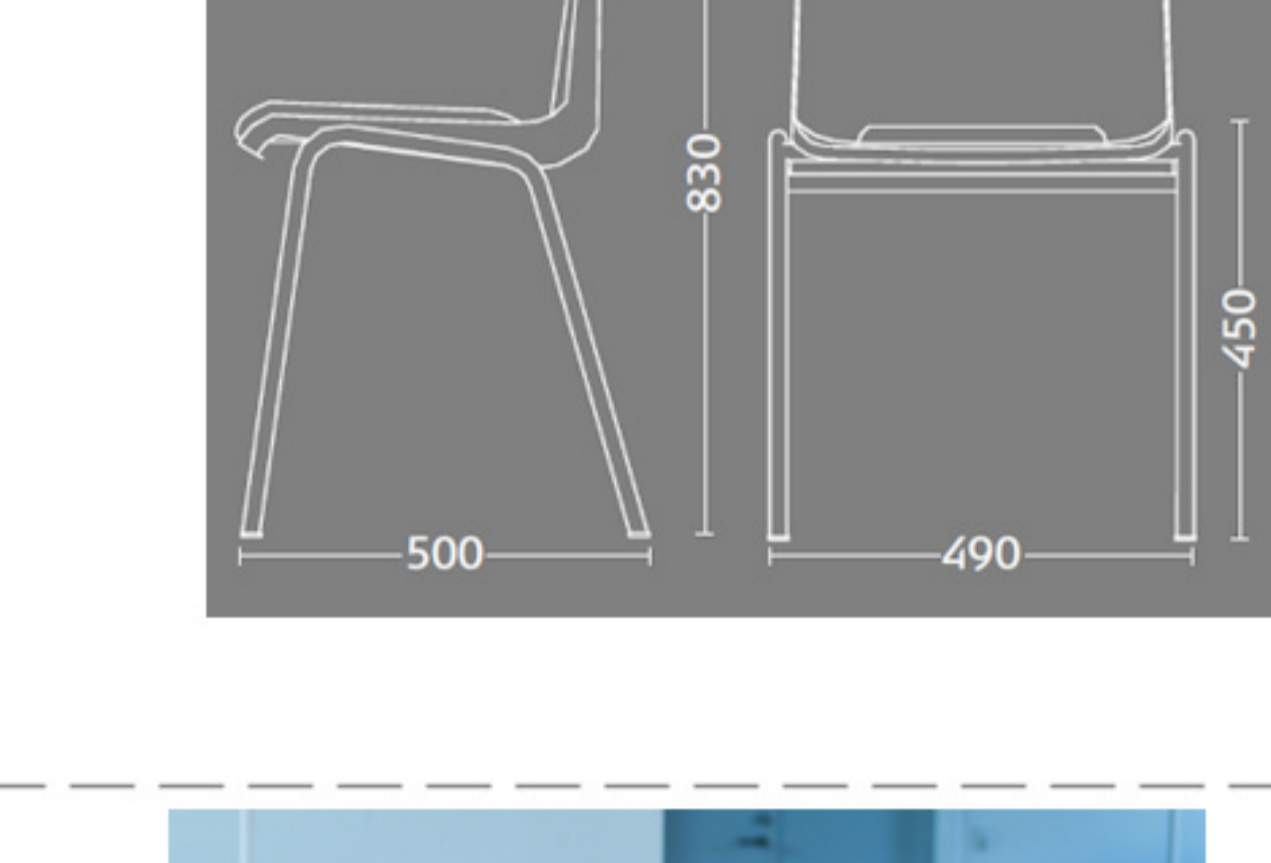

RBM Standard Stof og Farve program

Dette er RBMs standardudvalg af tekstiler og farver til vores stole fra velkendte leverandører, som vi samarbejder med. Normal leveringstid fra RBMs

standard tekstilprogram er 10-15 dage fra fabrik. Garantien forudsætter at normal rengøring udføres på stolen og tekstilen/æderet. WWW.LUTHJE-TRADING.DK

Prisgruppe 0 Oxford Camira 100% polyestefin									
Prisgruppe 1 Xtreme Plus Camira 100% Xtreme FR									
Prisgruppe 2 Fame Gabriel 95% uld, 5% polyamide									
Prisgruppe 3 Remix Kvadrat 90% sangarsuld, 10% polyamide									
Steelcut Trio Kvadrat 90% uld, 10% polyamide									
Nexus Camira 100% polyester									
Prisgruppe 4 Comfort+ Gabriel 88% polyester, 12% polyurethan									
Prisgruppe 6 Eimosoft Eimo Leather Leder									

RBM Extended Stof og Farve program

Vi tilbyder også et udvidet udvalg af tekstiler i forskellige farver fra forskellige tekstilleverandører, som vi samarbejder med. Tekstilerne er testede og

kvalitetsgodkendte, så de lever op til vores krav. Leveringstid for RBM stole polstret med Extended Stof-program, leveres på 20-25 arbejdsdage fra fabrik*.

Leverandør/kollektion	Pris Gr.	Leverandør/kollektion	Pris Gr.	Leverandør/kollektion	Pris Gr.
Bogesunds Väveri		GU		Scan Aprima	
Basic	3	Amal	4	Valencia	3
Global ESD	4	Margedal	4	Doice	4
Mecano	4	Candall	4	Svensson Markspelle	
Spray	4	Heidal	3	Brink	5
Monochrome	4	Vadial	5	Uno	3
Bute		Vadial Lini	5	Väveriet	
Tweed	4	Modul Point	3	Bubblers	4
Camira Fabrics		K&R		Metropolis	4
24/7*	3	Bonus	4	Mingel	3
Adrenalin Plus	3	Novo	3	Retro	4
Advantage	3	Kvadrat		Snowball	4
Main Line Plus	3	Clara	3	Soft	4
Blazer I & II	3	Flora 2	5		
Nexus (ikke standard)	4	Hallingdal	4		
Nuna Plus	3	Proz	4		
Oxygen	3	Remix (ikke standard)	4		
Sting Plus	3	Steelcut Trio (ikke standard)	4		
Xtreme Plus (ikke standard)	3	Tomus 3	4		
Gabriel		Wafer	4		
Boss	4	Novotex			
Comfort+ (ikke standard)	5	Coroba	3		
Fame (ikke standard)	3				
Flex	3				
Gage (ikke standard)	4				
Globe	3				
Interglobe	3				
Luna	4				
Mira	4				
Novoz	3				

* Forudsat at tekstilerne er på lager hos leverandøren.

COM (Customers Own Material)

Kundens eget tekstilvalg. Leveringstiden er mere end 20 arbejdsdage fra bekræftet ordredato, transporttid kommer oveni. Der kan også blive tillagt ekstra tid til test og godkendelse af tekstilerne. Prisgruppe 3.

Special

Øvrige tekstiler, priser og levering på forespørgsel.