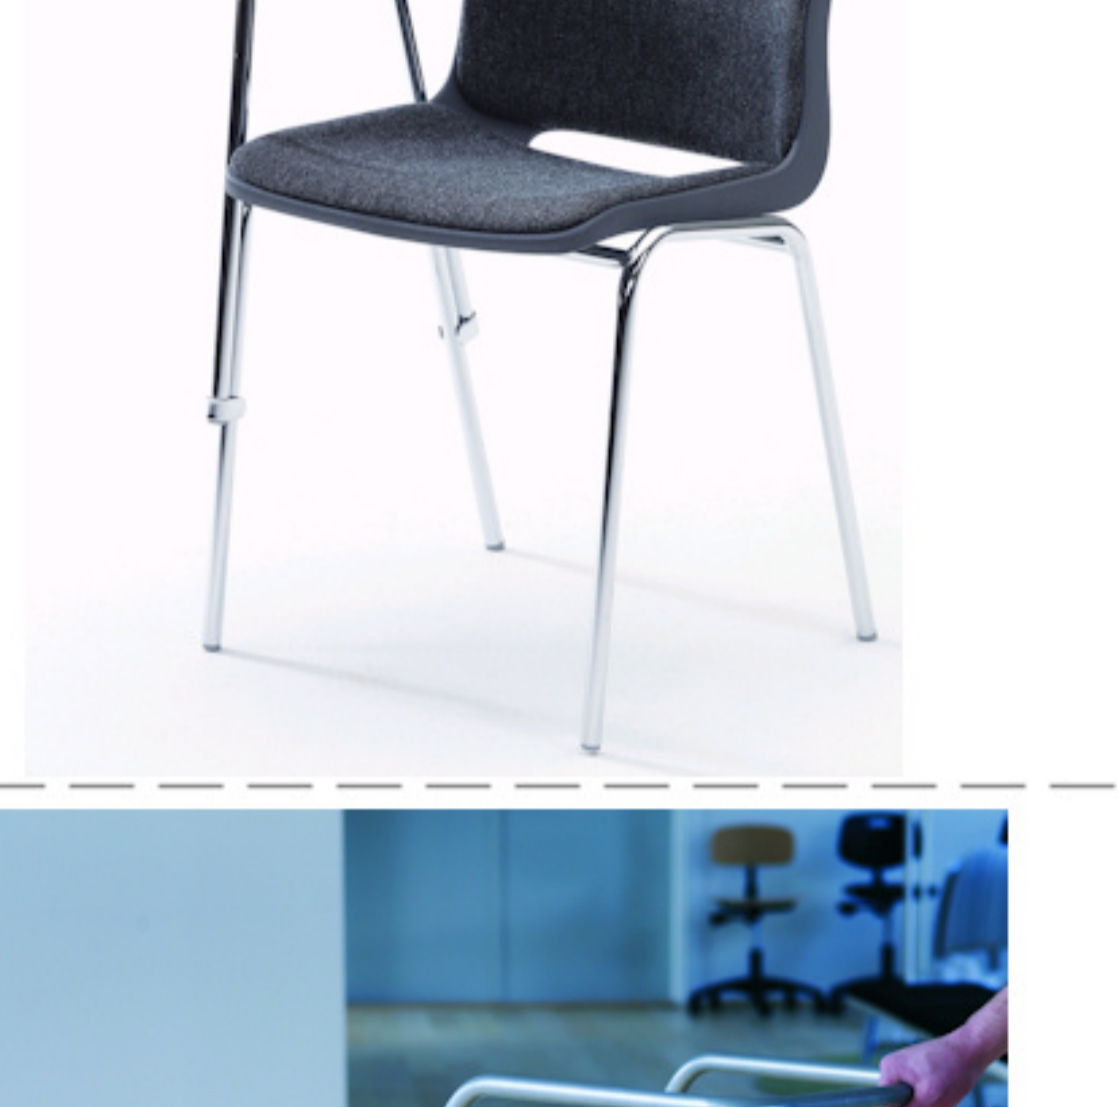

RBM Standard Stof og Farve program

Dette er RBMs standardudvalg af tekstiler og farver til vores stole fra velkendte leverandører, som vi samarbejder med. Normal leveringstid fra RBMs

standard tekstilprogram er 10-15 dage fra fabrik. Garantien forudsætter at normal rengøring udføres på stolen og tekstilen/æderet. WWW.LUTHJE-TRADING.DK

Prisgruppe 0 Oxford Camira 100% polyestefin									
Prisgruppe 1 Xtreme Plus Camira 100% Xtreme FR									
Prisgruppe 2 Fame Gabriel 95% uld, 5% polyamide									
Prisgruppe 3 Remix Kvadrat 90% sangarsuld, 10% polyamide									
Steelcut Trio Kvadrat 90% uld, 10% polyamide									
Nexus Camira 100% polyester									
Prisgruppe 4 Comfort+ Gabriel 88% polyester, 12% polyurethan									
Prisgruppe 6 Eimosoft Eimo Leather Leder									

RBM Extended Stof og Farve program

Vi tilbyder også et udvidet udvalg af tekstiler i forskellige farver fra forskellige tekstilleverandører, som vi samarbejder med. Tekstilerne er testede og

kvalitetsgodkendte, så de lever op til vores krav. Leveringstid for RBM stole polstret med Extended Stof-program, leveres på 20-25 arbejdsdage fra fabrik*.

Leverandør/kollektion	Pris Gr.	Leverandør/kollektion	Pris Gr.	Leverandør/kollektion	Pris Gr.
Bogesunds Väveri		GU		Scan Aprima	
Basic	3	Amal	4	Valencia	3
Global ESD	4	Margedal	4	Doice	4
Mecano	4	Candall	4	Svensson Markspelle	
Spray	4	Heidal	3	Brink	5
Monochrome	4	Vadial	5	Uno	3
Bute		Vadial Lini	5	Väveriet	
Tweed	4	Modul Point	3	Bubblers	4
Camira Fabrics		K&R		Metropolis	4
24/7*	3	Bonus	4	Mingel	3
Adrenalin Plus	3	Novo	3	Retro	4
Advantage	3	Kvadrat		Snowball	4
Main Line Plus	3	Clara	3	Soft	4
Blazer I & II	3	Flora 2	5		
Nexus (ikke standard)	4	Hallingdal	4		
Nuna Plus	3	Proz	4		
Oxygen	3	Remix (ikke standard)	4		
Sting Plus	3	Steelcut Trio (ikke standard)	4		
Xtreme Plus (ikke standard)	3	Tomus 3	4		
Gabriel		Wafer	4		
Boss	4	Novotex			
Comfort+ (ikke standard)	5	Coroba	3		
Fame (ikke standard)	3				
Flex	3				
Gage (ikke standard)	4				
Globe	3				
Interglobe	3				
Luna	4				
Mira	4				
Novoz	3				

* Forudsat at tekstilerne er på lager hos leverandøren.

COM (Customers Own Material)

Kundens eget tekstilvalg. Leveringstiden er mere end 20 arbejdsdage fra bekræftet ordredato, transporttid kommer oveni. Der kan også blive tillagt ekstra tid til test og godkendelse af tekstilerne. Prisgruppe 3.

Special

Øvrige tekstiler, priser og levering på forespørgsel.