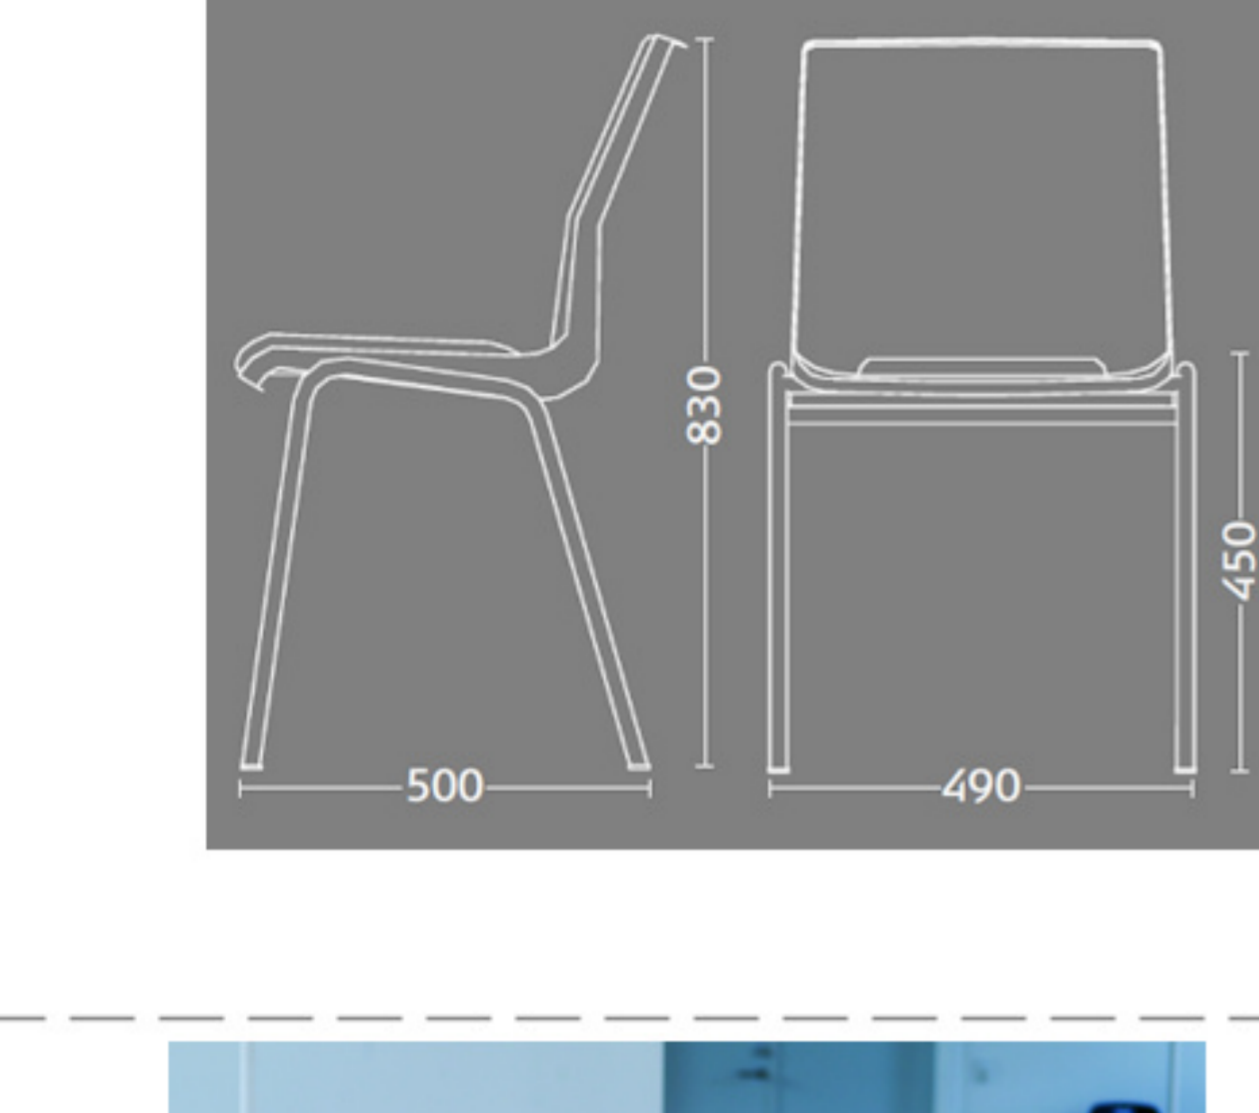

# Ana stole

Stel: Krom  
 Plastskaal: 12930 koksgrå  
 Stof: Fame 60051 mørk grå

Vægt	4,6 kg
Højde	83 cm
Sædehøjde	46,5 cm
Sædemål	B:43,5 x D:40 cm
Grundmål	B:49 x D:50 cm
Stables antal	10

Meget stol for få penge. Ana er en af vores mest solgte stole, som målbærer euløer, messeløskaler og cafeteriaer rundt om i Norden. Det enkle, stilrene design i kombination med det ergonomisk udformede sæde gør stolen til en klar favorit, som kan gentages i det uendelige. Stole er nemme at placere i rækker og lette at stable.

Stolen er testet iht. ISO 7173, niveau 4.

Stoleskaal i polypropen. Understel i 19x1,5 mm stålrør i sort (RAL 9005), rød, grå, mørkeblå og hvid (RAL 5), alulak (RAL 9006) eller krom.

Plastskallen fås i følgende farver: