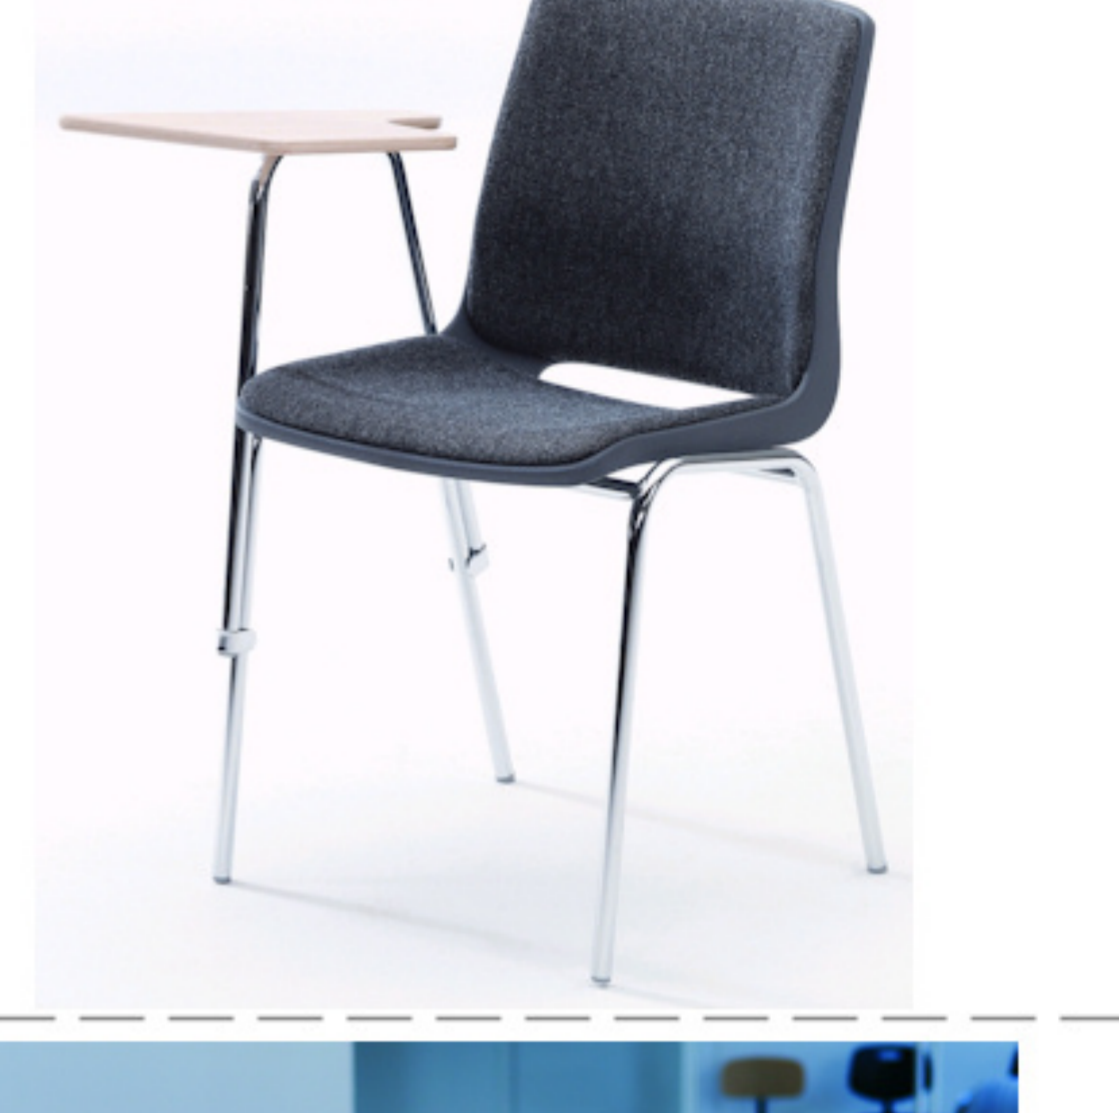

# Ana stole

Stel: Krom  
 Plastskaal: 12930 koksgrå  
 Stof: Fame 60051 mørk grå

Vægt	4,6 kg
Højde	83 cm
Sædehøjde	46,5 cm
Sædemål	B:43,5 x D:40 cm
Grundmål	B:49 x D:50 cm
Stables antal	10

Meget stol for få penge. Ana er en af vores mest solgte stole, som målbærer euløer, messeløskaler og cafeteriaer rundt om i Norden. Det enkle, stilrene design i kombination med det ergonomisk udformede sæde gør stolen til en klar favorit, som kan gentages i det uendelige. Stole er nemme at placere i rækker og lette at stable.

Stolen er testet iht. ISO 7173, niveau 4.

Stoleskaal i polypropen. Understel i 19x1,5 mm stålrør i sort (RAL 9005), rød, grå, mørkeblå og hvid (RAL 5), alulak (RAL 9006) eller krom.

Plastskallen fås i følgende farver:

Stolvogn med massive gummihjul