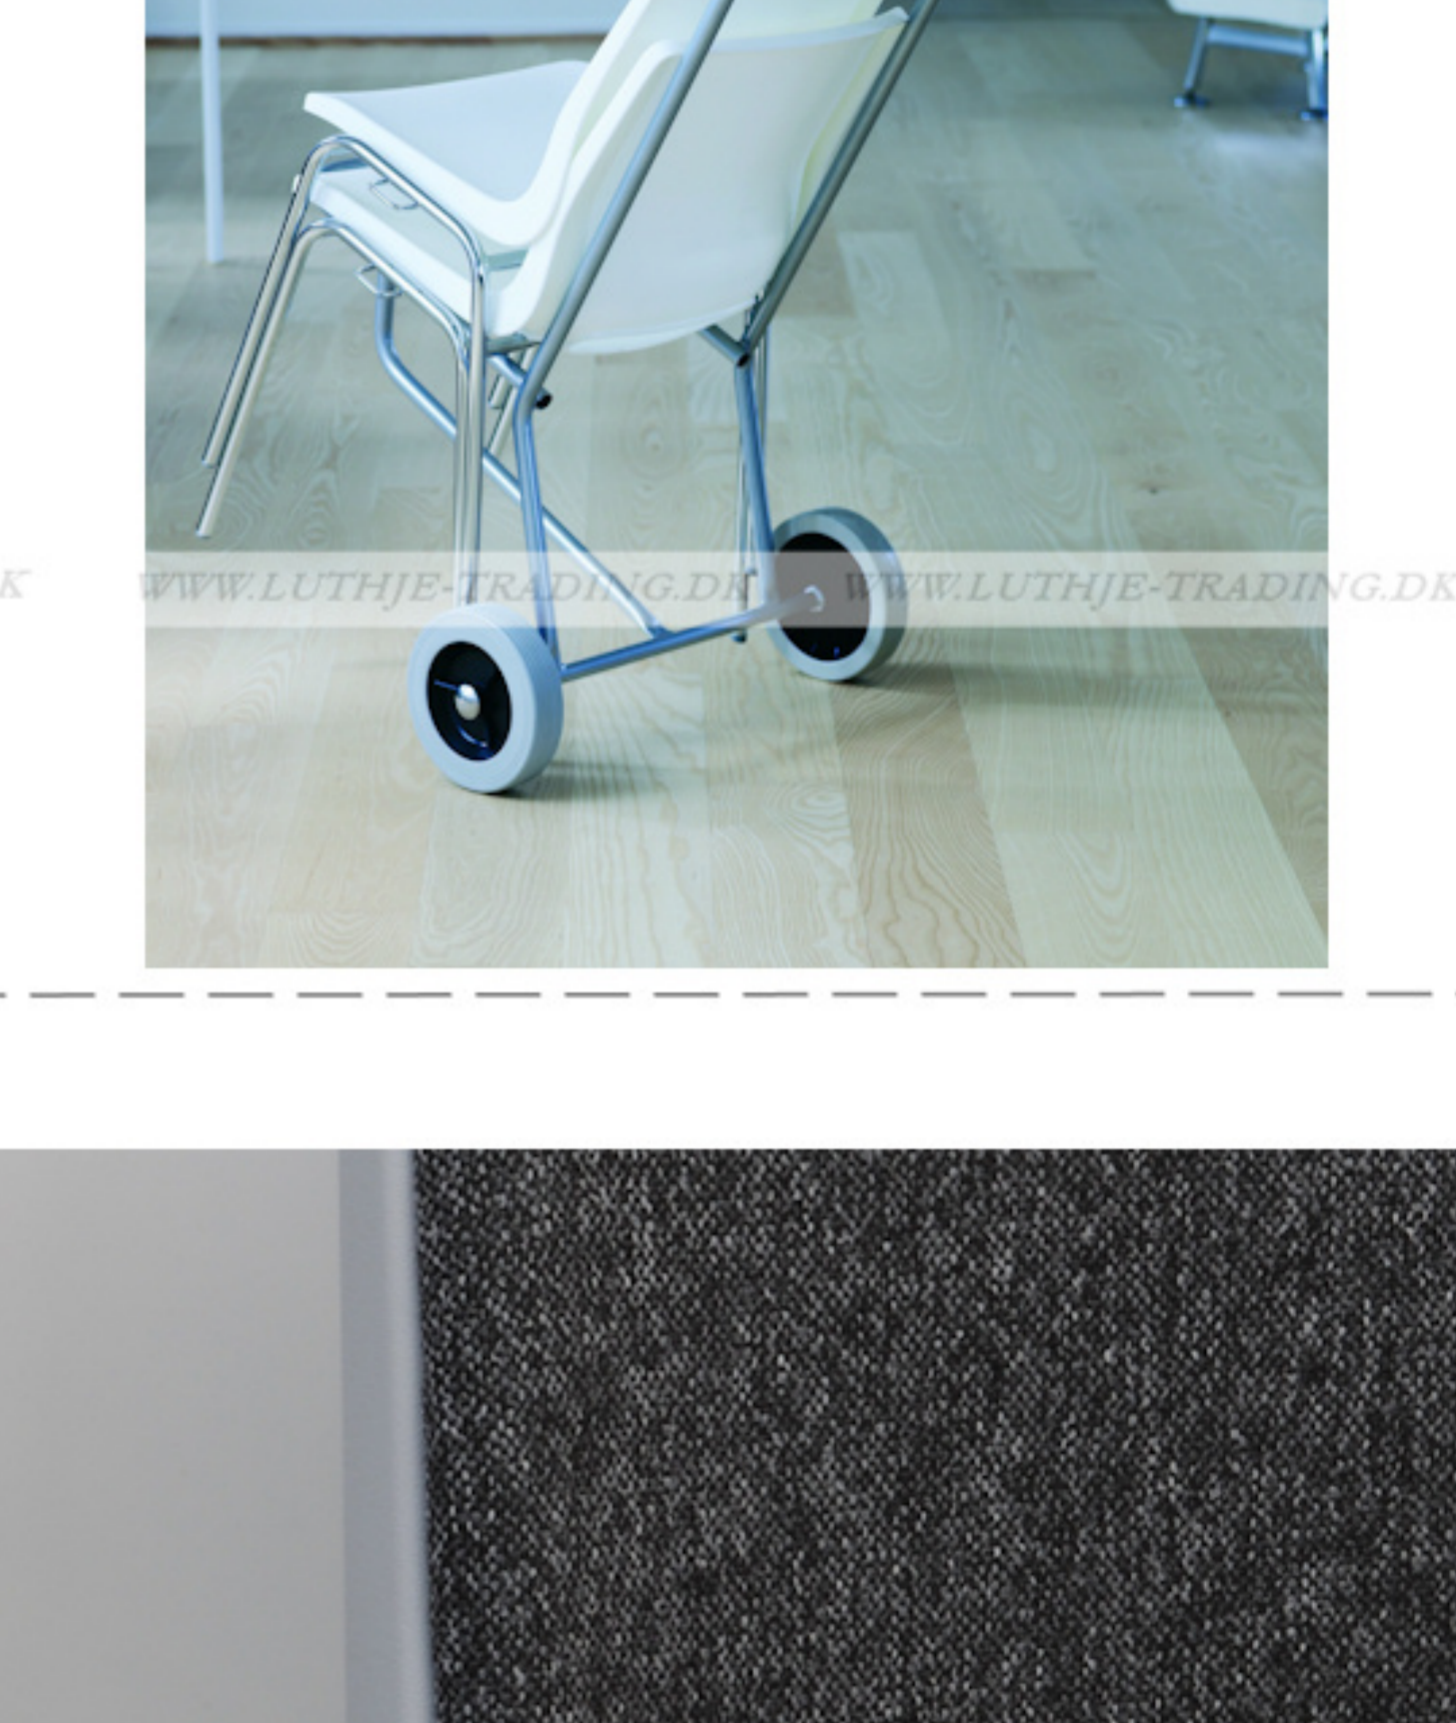

RBM Standard Stof og Farve program

Dette er RBMs standardudvalg af tekstiler og farver til vores stole fra velkendte leverandører, som vi samarbejder med. Normal leveringstid fra RBMs

standard tekstilprogram er 10-15 dage fra fabrik. Garantien forudsætter at normal rengøring udføres på stolen og tekstilen læderet. WWW.LUTHJE-TRADING.DK

Prisgruppe 0	Prisgruppe 1	Prisgruppe 2	Prisgruppe 3	Prisgruppe 4	Prisgruppe 6
100% polyolefin Oxford 13, Oxford 33, Oxford 34, Oxford 7, Oxford 21	Xtreme Plus Camira 100% Xtreme FR Xtreme Plus 009, Xtreme Plus 081, Xtreme Plus 024, Xtreme Plus 026, Xtreme Plus 079, Xtreme Plus 108	Fame Gabriel 95% uld, 5% polyamide Fame 60999, Fame 60051, Fame 60019, Fame 66061, Fame 66071, Fame 66075, Fame 66002, Fame 64958, Fame 64989	Steelcut Trio Kvadrat 90% uld, 10% polyamide Remix 383, Remix 163, Remix 133, Remix 773, Remix 1662, Remix 933, Remix 733, Remix 923, Remix 223	Nexus Camira 100% polyester Nexus 13, Nexus 11, Nexus 07, Nexus 02, Nexus 08, Nexus 14, Nexus 16, Nexus 15, Nexus 05	Elimosoft 99999

RBM Extended Stof og Farve program

Vi tilbyder også et udvidet udvalg af tekstiler i forskellige farver fra forskellige tekstilleverandører, som vi samarbejder med. Tekstilerne er testede og

kvalitetstestet, så de lever op til vores krav. Leveringstid for RBM stole polstret med Extended Stofprogram, leveres på 20-25 arbejdsdage fra fabrik*.

Leverandør/kollektion	Pris Gr.	Leverandør/kollektion	Pris Gr.	Leverandør/kollektion	Pris Gr.
Bogesunds Väveri		GU		Scan Aprima	
Basic	3	Amdal	4	Valencia	3
Global ESD	4	Morgedal	4	Dolce	4
Mecano	4	Gandal	4	Svensson Markspelle	
Spray	4	Heidal	3	Brink	5
Monochrome	4	Vadai	5	Uno	3
Bute		Vadal Lini	5	Vävenet	
Tweed	4	Modul Point	3	Bubbles	4
Camira Fabrics		K&R		Metropolis	4
247+	3	Bonus	4	Mingel	3
Adrenalin Plus	3	Novo	3	Retro	4
Advantage	3	Kvadrat		Snowball	4
Main Line Plus	3	Clara	3	Soft	4
Blazer i & II	3	Flora 2	5		
Nexus (ikke standard)	4	Hallingdal	4		
Nuna Plus	3	Proz	4		
Oxygen	3	Remix (ikke standard)	4		
Sling Plus	3	Steelcut Trio (ikke standard)	4		
Xtreme Plus (ikke standard)	3	Tonus 3	4		
Gabriel		Wafer	4		
Boss	4	Neotex			
Comfort+ (ikke standard)	5	Cordoba	3		
Fame (ikke standard)	3				
Flex	3				
Gaja (ikke standard)	4				
Globe	3				
Interlobe	3				
Luna	4				
Mira	4				
Novoz	3				

* Forudsat at tekstilerne er på lager hos leverandøren.

COM (Customers Own Material)

Kundens eget tekstilvalg. Leveringstiden er mere end 20 arbejdsdage fra bekræftet ordredato, transporttid kommer oveni. Der kan også blive tillagt ekstra tid til test og godkendelse af tekstilerne. Prisgruppe 3.

Special

Øvrige tekstiler, priser og levering på forespørgsel.