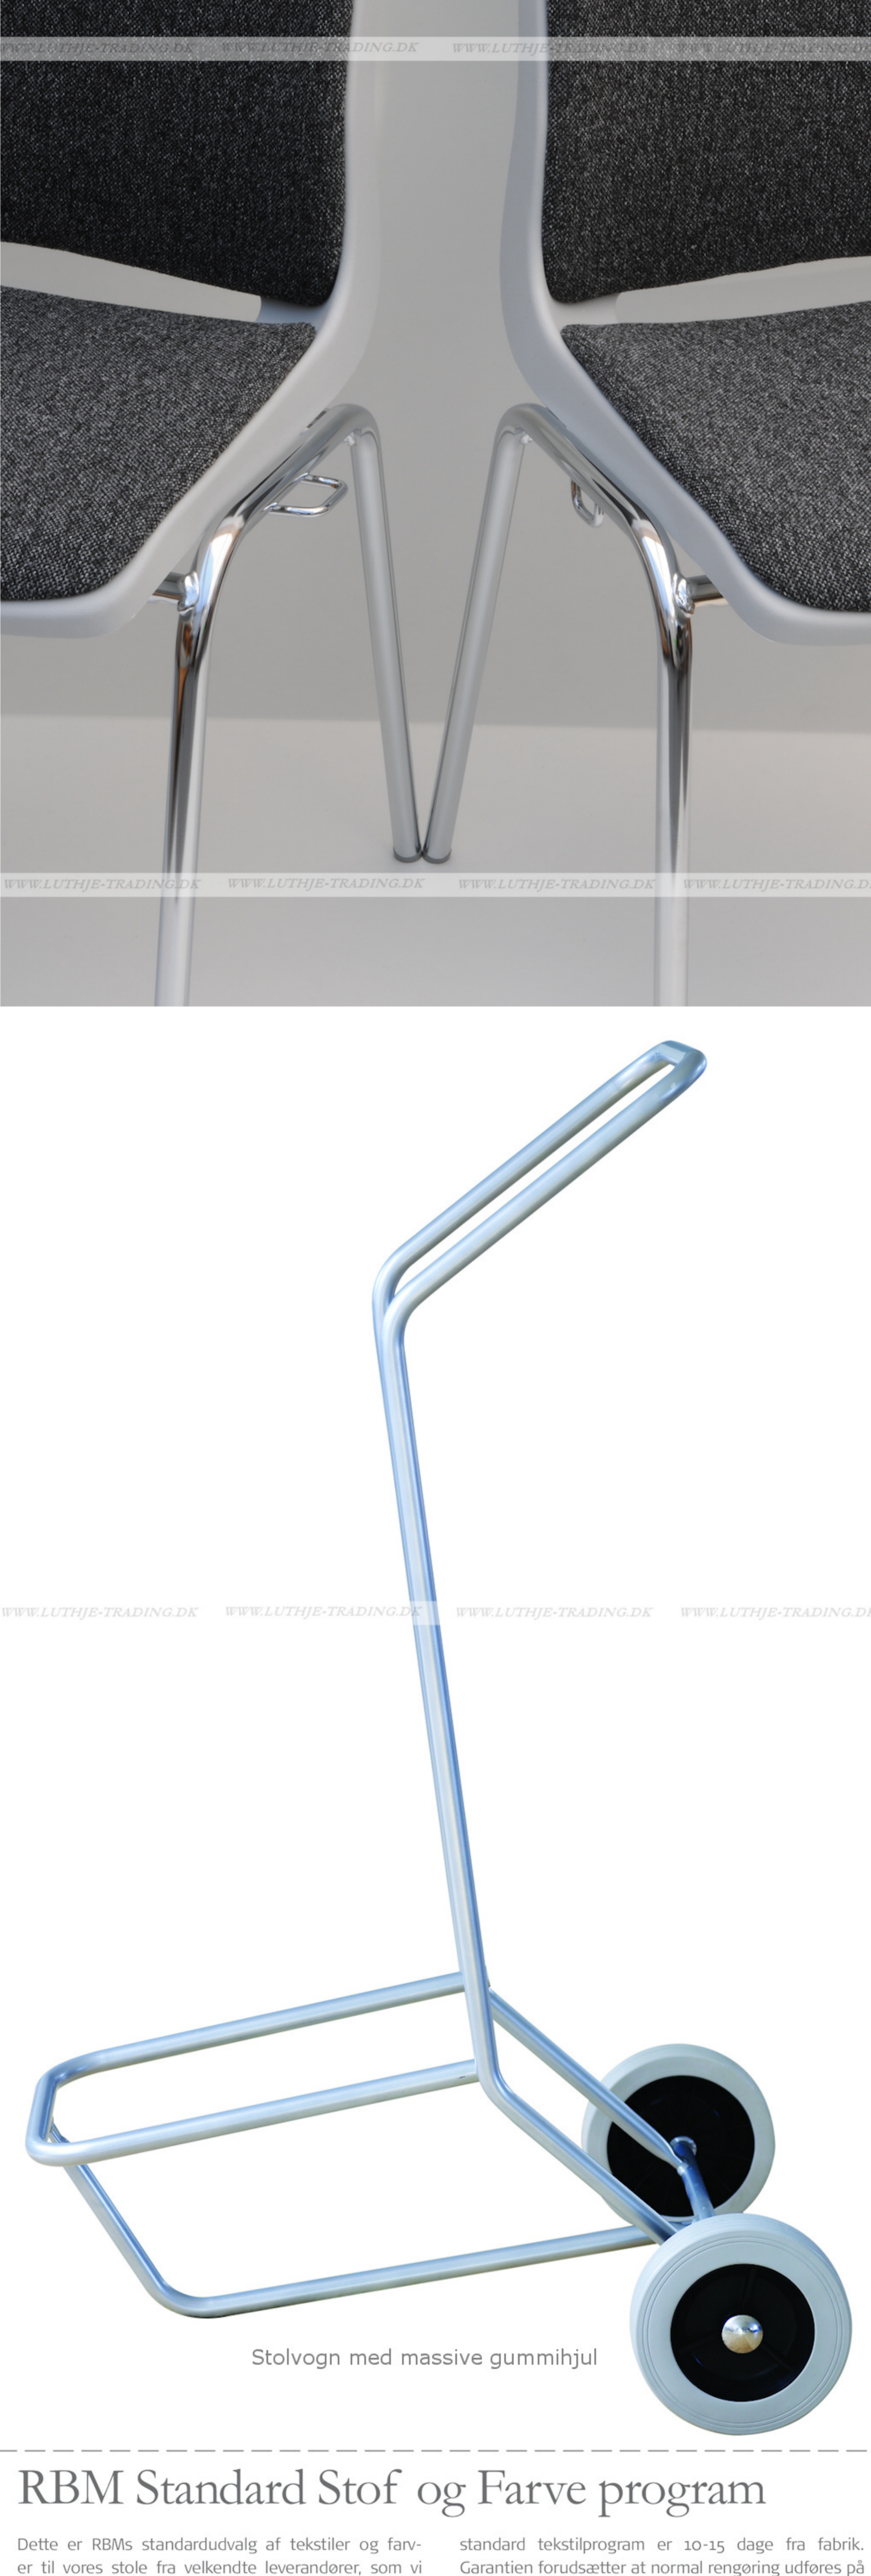

RBM Standard Stof og Farve program

Dette er RBMs standardudvalg af tekstiler og farver til vores stole fra velkendte leverandører, som vi samarbejder med. Normal leveringstid fra RBMs

standard tekstilprogram er 10-15 dage fra fabrik. Garantien forudsætter at normal rengøring udføres på stolen og tekstilen læderet. WWW.LUTHJE-TRADING.DK

Prisgruppe 0	Prisgruppe 1	Prisgruppe 2	Prisgruppe 3	Prisgruppe 4	Prisgruppe 6
100% polyolefin Oxford 13, Oxford 33, Oxford 34, Oxford 7, Oxford 21	Xtreme Plus Camira 100% Xtreme FR Xtreme Plus 009, Xtreme Plus 081, Xtreme Plus 024, Xtreme Plus 026, Xtreme Plus 079, Xtreme Plus 108	Fame Gabriel 95% uld, 5% polyamide Fame 60999, Fame 60051, Fame 60019, Fame 66061, Fame 66071, Fame 66075, Fame 66002, Fame 64958, Fame 64989	Steelcut Trio Kvadrat 90% uld, 10% polyamide Remix 383, Remix 163, Remix 133, Remix 773, Remix 1662, Remix 933, Remix 733, Remix 923, Remix 223	Nexus Camira 100% polyester Nexus 13, Nexus 11, Nexus 07, Nexus 02, Nexus 08, Nexus 14, Nexus 16, Nexus 15, Nexus 05	Elimosoft 99999

RBM Extended Stof og Farve program

Vi tilbyder også et udvidet udvalg af tekstiler i forskellige farver fra forskellige tekstilleverandører, som vi samarbejder med. Tekstilerne er testede og

kvalitetstestet, så de lever op til vores krav. Leveringstid for RBM stole polstret med Extended Stofprogram, leveres på 20-25 arbejdsdage fra fabrik*.

Leverandør/kollektion	Pris Gr.	Leverandør/kollektion	Pris Gr.	Leverandør/kollektion	Pris Gr.
Bogesunds Väveri		GU		Scan Aprima	
Basic	3	Amdal	4	Valencia	3
Global ESD	4	Morgedal	4	Dolce	4
Mecano	4	Gandal	4	Svensson Markspelle	
Spray	4	Heidal	3	Brink	5
Monochrome	4	Vadai	5	Uno	3
Bute		Vadal Lini	5	Vävenet	
Tweed	4	Modul Point	3	Bubbles	4
Camira Fabrics		K&R		Metropolis	4
247+	3	Bonus	4	Mingel	3
Adrenalin Plus	3	Novo	3	Retro	4
Advantage	3	Kvadrat		Snowball	4
Main Line Plus	3	Clara	3	Soft	4
Blazer i & II	3	Flora 2	5		
Nexus (ikke standard)	4	Hallingdal	4		
Nuna Plus	3	Proz	4		
Oxygen	3	Remix (ikke standard)	4		
Sling Plus	3	Steelcut Trio (ikke standard)	4		
Xtreme Plus (ikke standard)	3	Tonus 3	4		
Gabriel		Wafer	4		
Boss	4	Neotex			
Comfort+ (ikke standard)	5	Cordoba	3		
Fame (ikke standard)	3				
Flex	3				
Gaja (ikke standard)	4				
Globe	3				
Interlobe	3				
Luna	4				
Mira	4				
Novoz	3				

* Forudsat at tekstilerne er på lager hos leverandøren.

COM (Customers Own Material)

Kundens eget tekstilvalg. Leveringstiden er mere end 20 arbejdsdage fra bekræftet ordredato, transporttid kommer oveni. Der kan også blive tillagt ekstra tid til test og godkendelse af tekstilerne. Prisgruppe 3.

Special

Øvrige tekstiler, priser og levering på forespørgsel.