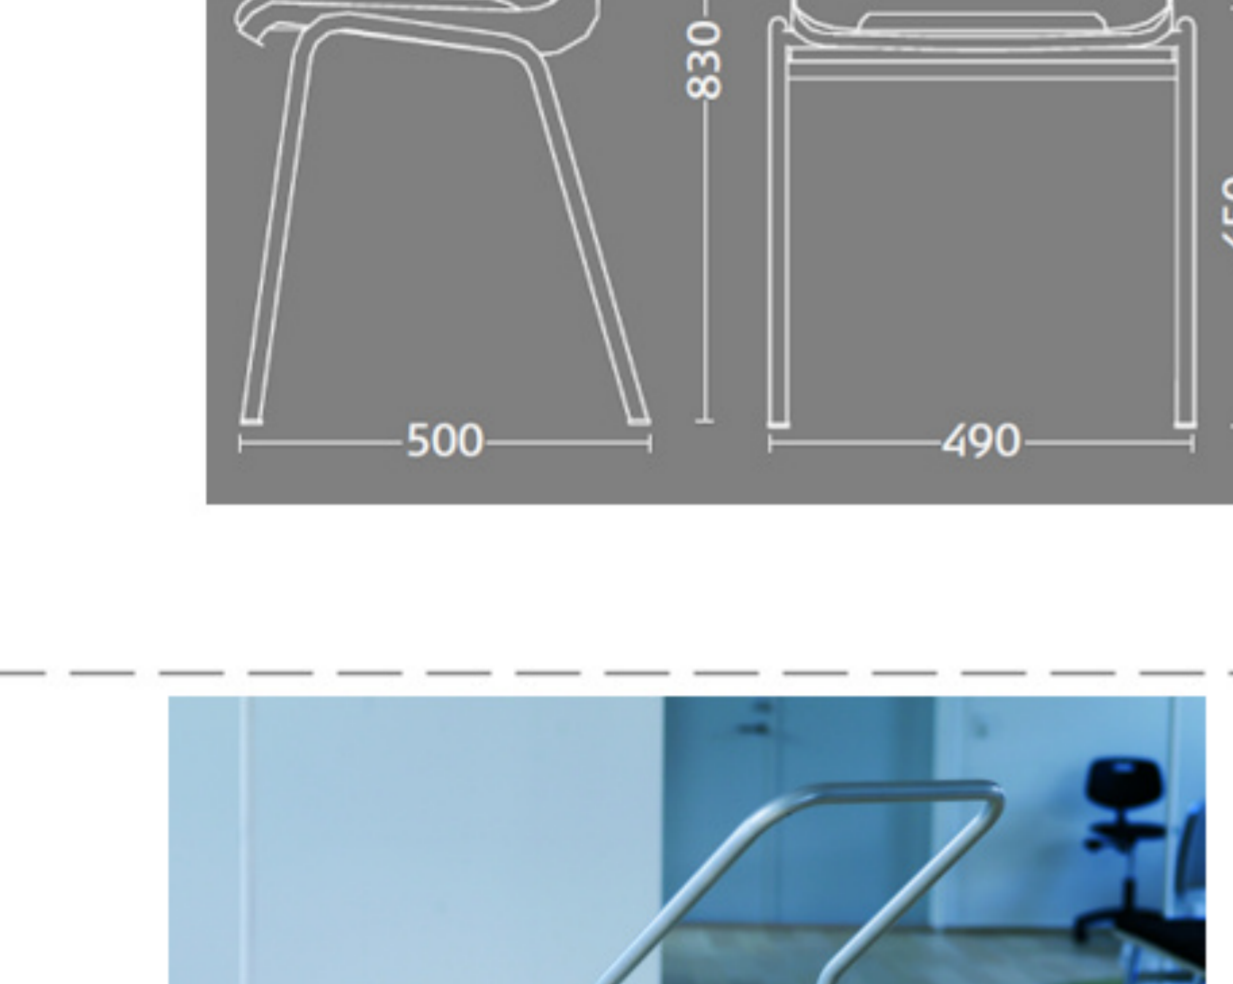

RBM Standard Stof og Farve program

Dette er RBMs standardudvalg af tekstiler og farver til vores stole fra velkendte leverandører, som vi samarbejder med. Normal leveringstid fra RBMs

standard tekstilprogram er 10-15 dage fra fabrik. Garantien forudsætter at normal rengøring udføres på stolen og tekstilen læderet. WWW.LUTHJE-TRADING.DK

Prisgruppe 0	Prisgruppe 1	Prisgruppe 2	Prisgruppe 3	Prisgruppe 4	Prisgruppe 6
100% polyolefin Oxford 13, Oxford 33, Oxford 34, Oxford 7, Oxford 21	Xtreme Plus Camira 100% Xtreme FR Xtreme Plus 009, Xtreme Plus 081, Xtreme Plus 024, Xtreme Plus 026, Xtreme Plus 079, Xtreme Plus 108	Fame Gabriel 95% uld, 5% polyamide Fame 60999, Fame 60051, Fame 60019, Fame 66061, Fame 66071, Fame 66075, Fame 66002, Fame 64958, Fame 64989	Steelcut Trio Kvadrat 90% uld, 10% polyamide Remix 383, Remix 163, Remix 133, Remix 773, Remix 1662, Remix 933, Remix 733, Remix 923, Remix 223	Nexus Camira 100% polyester Nexus 13, Nexus 11, Nexus 07, Nexus 02, Nexus 08, Nexus 14, Nexus 16, Nexus 15, Nexus 05	Elimosoft 99999

RBM Extended Stof og Farve program

Vi tilbyder også et udvidet udvalg af tekstiler i forskellige farver fra forskellige tekstilleverandører, som vi samarbejder med. Tekstilerne er testede og

kvalitetstestet, så de lever op til vores krav. Leveringstid for RBM stole polstret med Extended Stofprogram, leveres på 20-25 arbejdsdage fra fabrik*.

Leverandør/kollektion	Pris Gr.	Leverandør/kollektion	Pris Gr.	Leverandør/kollektion	Pris Gr.
Bogesunds Väveri		GU		Scan Aprima	
Basic	3	Amdal	4	Valencia	3
Global ESD	4	Morgedal	4	Dolce	4
Mecano	4	Gandal	4	Svensson Markspelle	
Spray	4	Heidal	3	Brink	5
Monochrome	4	Vadai	5	Uno	3
Bute		Vadal Lini	5	Vävenet	
Tweed	4	Modul Point	3	Bubbles	4
Camira Fabrics		K&R		Metropolis	4
247+	3	Bonus	4	Mingel	3
Adrenalin Plus	3	Novo	3	Retro	4
Advantage	3	Kvadrat		Snowball	4
Main Line Plus	3	Clara	3	Soft	4
Blazer i & II	3	Flora 2	5		
Nexus (ikke standard)	4	Hallingdal	4		
Nuna Plus	3	Proz	4		
Oxygen	3	Remix (ikke standard)	4		
Sling Plus	3	Steelcut Trio (ikke standard)	4		
Xtreme Plus (ikke standard)	3	Tonus 3	4		
Gabriel		Wafer	4		
Boss	4	Neotex			
Comfort+ (ikke standard)	5	Cordoba	3		
Fame (ikke standard)	3				
Flex	3				
Gaja (ikke standard)	4				
Globe	3				
Interlobe	3				
Luna	4				
Mira	4				
Novoz	3				

* Forudsat at tekstilerne er på lager hos leverandøren.

COM (Customers Own Material)

Kundens eget tekstilvalg. Leveringstiden er mere end 20 arbejdsdage fra bekræftet ordredato, transporttid kommer oveni. Der kan også blive tillagt ekstra tid til test og godkendelse af tekstilerne. Prisgruppe 3.

Special

Øvrige tekstiler, priser og levering på forespørgsel.