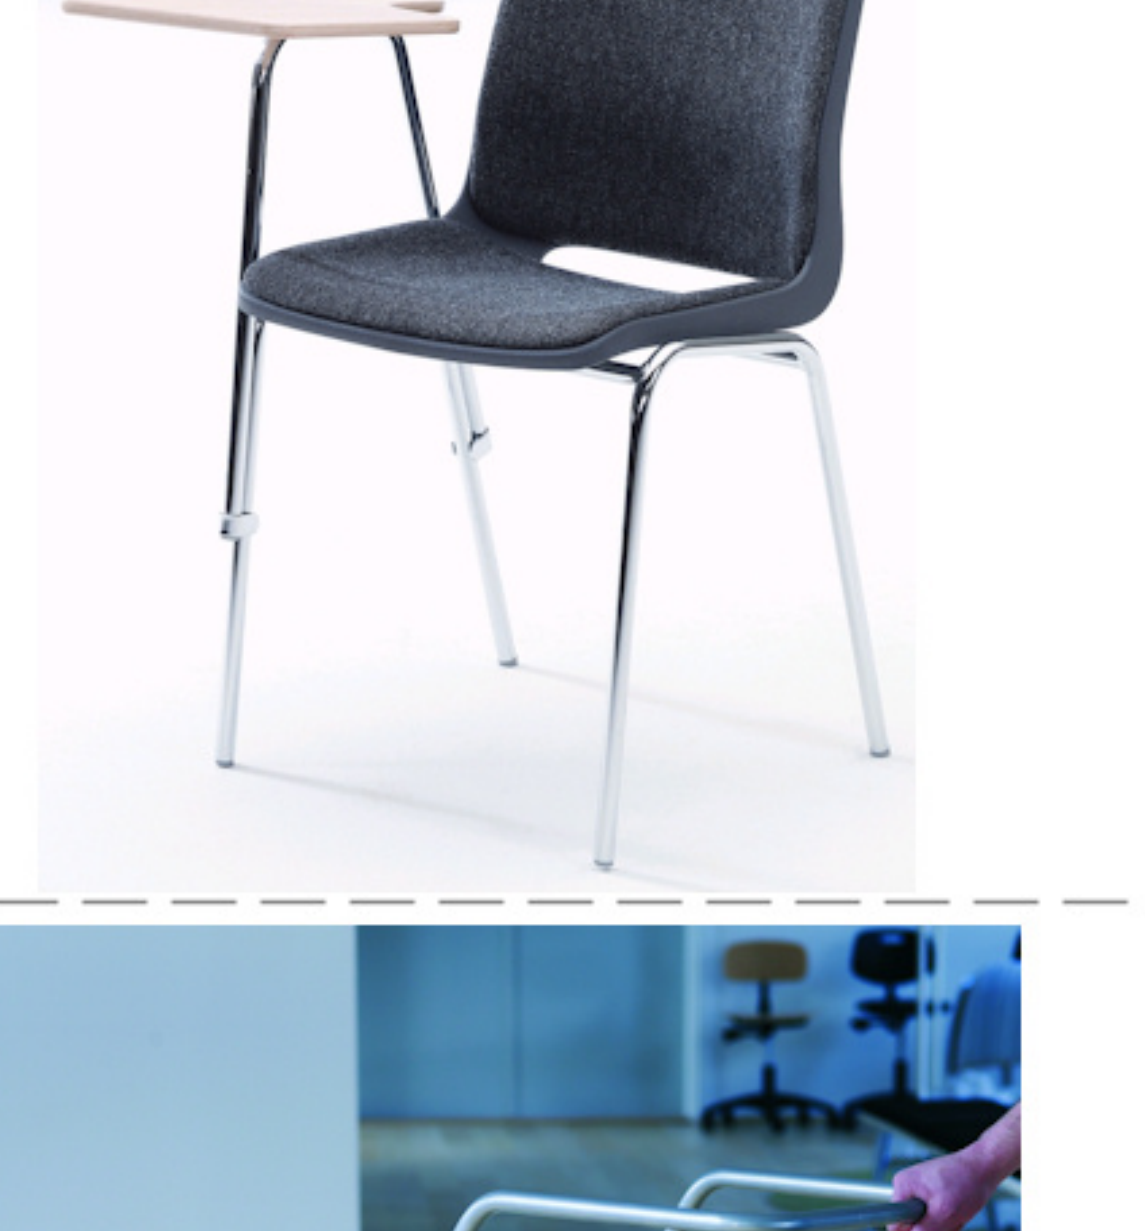

Plastskallen fås i følgende farver:

12930 Koksgrå	12922 Mørkblå	12948 Rød	12949 Hvid	12926 Sort	12927 Lysegrå	12942 Koboltblå