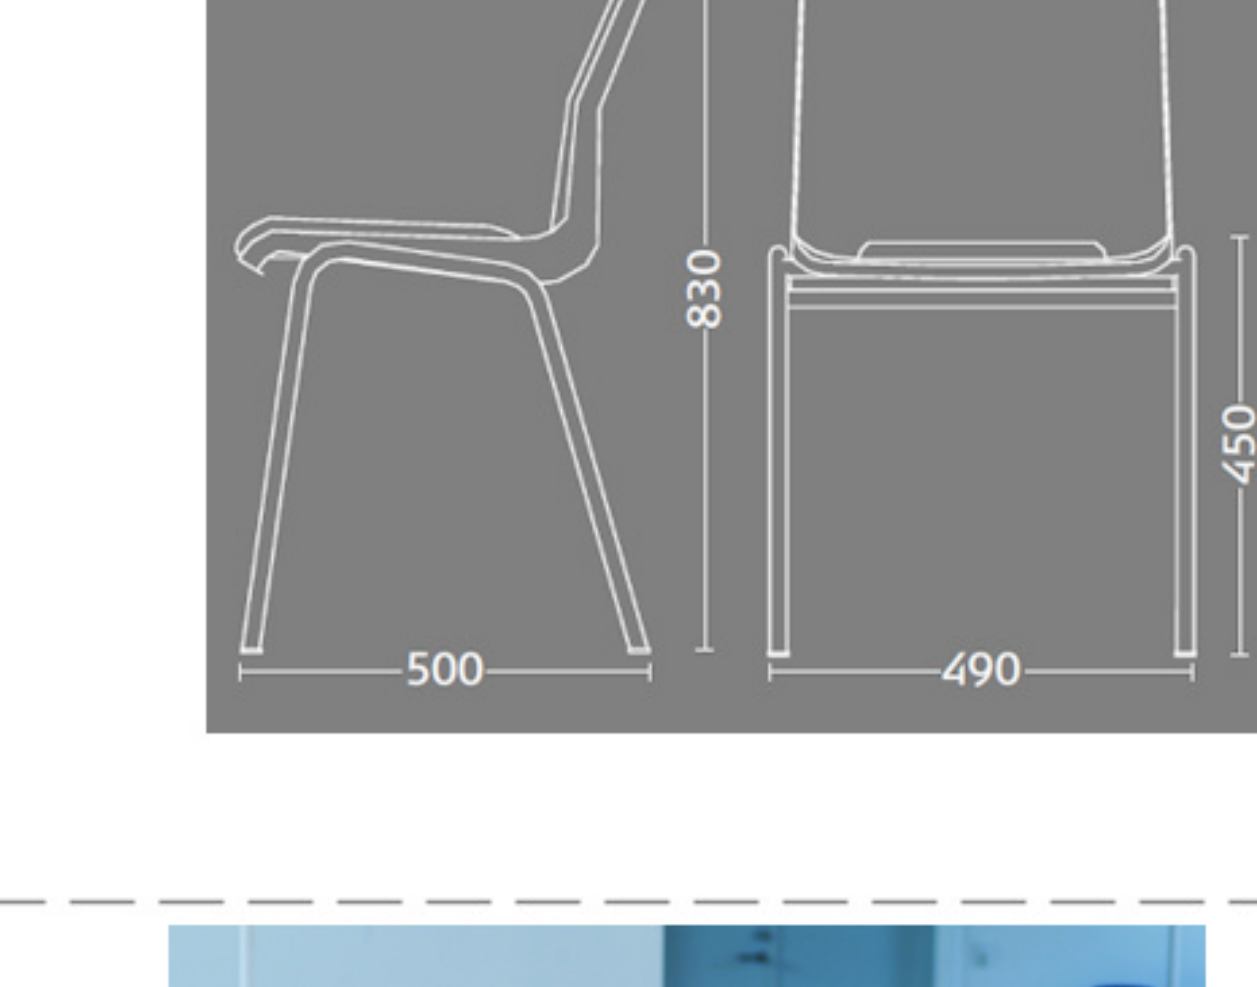

Plastskallen fås i følgende farver:

12930 Koksgrå	12922 Mørkblå	12948 Rød	12949 Hvid	12926 Sort	12927 Lysegrå	12942 Koboltblå