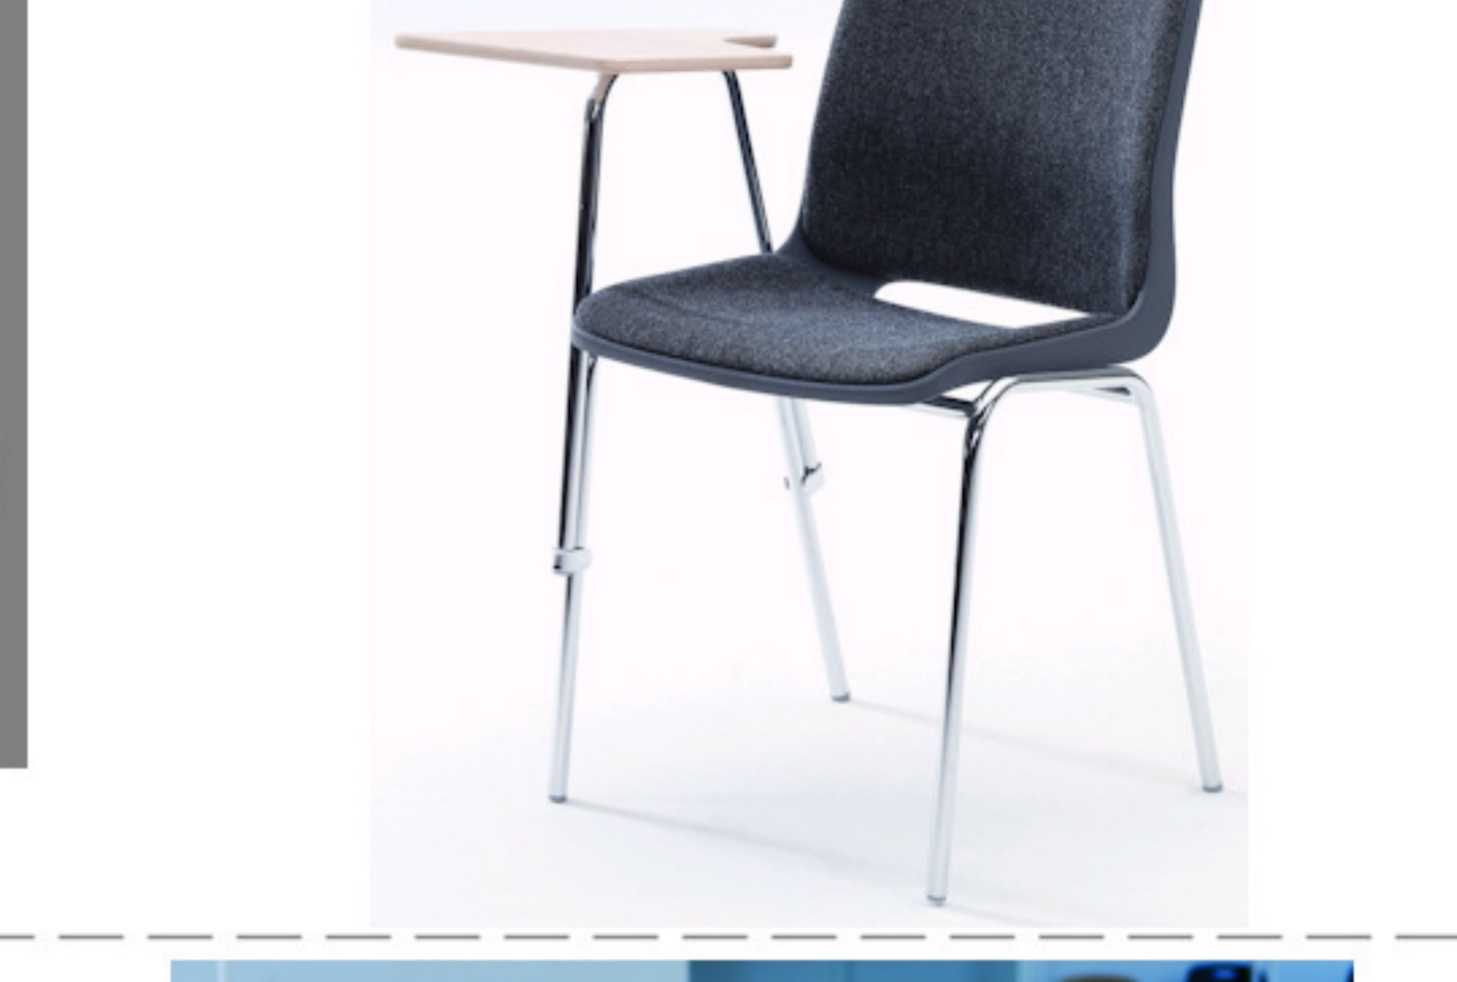

Plastskallen fås i følgende farver:

12930	12922	12948	12949	12926	12927	12942
Koksgrå	Marblå	Red	Hvid	Sort	Lysgrå	Koboltblå