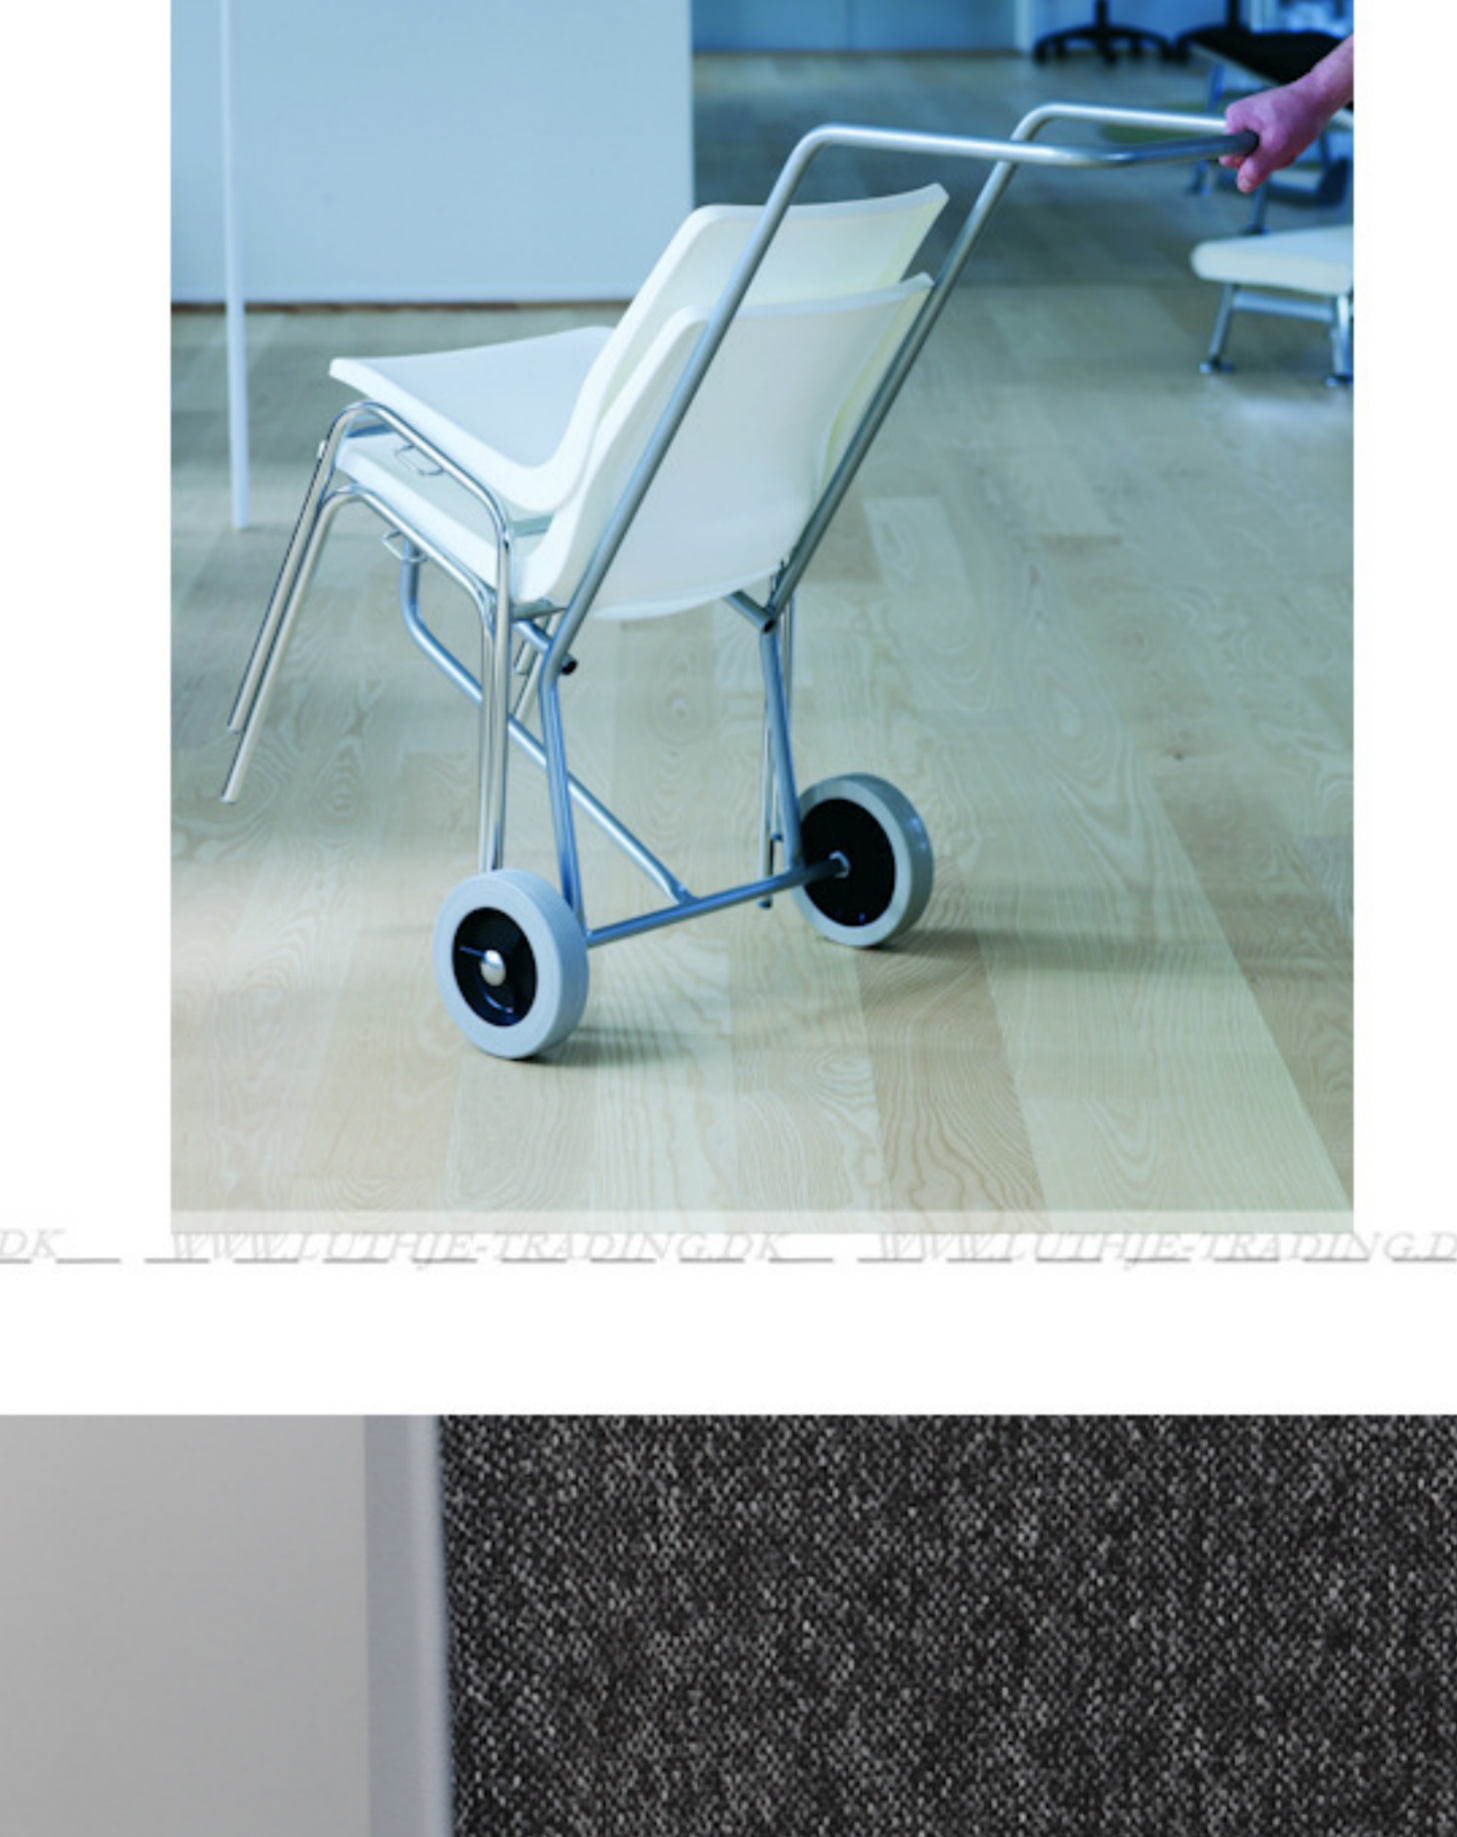

RBM Standard Stof og Farve program

Dette er RBMs standardudvalg af tekstiler og farver til vores stole fra velkendte leverandører, som vi samarbejder med. Normal leveringstid fra RBMs

standard tekstilprogram er 10-15 dage fra fabrik. Garantien forudsætter at normal rengøring udføres på stolen og teksten/læderet.

Prisgruppe 0	Prisgruppe 1	Prisgruppe 2	Prisgruppe 3	Prisgruppe 4	Prisgruppe 6
Oxford Camira 95% uld, 5% polyamid	Xtreme Plus Camira 100% Xtreme FR	Fame Gabriel 5% polyamid	Remix Kvaadrat 90% uld, 10% polyamid	Comfort+ Gabriel 88% polyester, 12% polyurethan	Emosoft Eino Leather Læder
Oxford 13, Oxford 33, Oxford 34, Oxford 7, Oxford 21	Xtreme Plus 009, Xtreme Plus 031, Xtreme Plus 024, Xtreme Plus 026, Xtreme Plus 079, Xtreme Plus 108	Fame 60999, Fame 60051, Fame 60019, Fame 66061, Fame 66071, Fame 66075, Fame 66002, Fame 64058, Fame 64089	Remix 183, Remix 163, Remix 133, Remix 773, Remix 1662, Remix 933, Remix 733, Remix 923, Remix 223	Comfort+ 0050, Comfort+ 0049, Comfort+ 0040, Comfort+ 1414, Comfort+ 0004	Emosoft 99999

RBM Extended Stof og Farve program

Vi tilbyder også et udvidet udvalg af tekstiler i forskellige farver fra forskellige leverandører, som vi samarbejder med. Tekstilerne er testede og

kvalitetsgodkendte, så de lever op til vores krav. Leveringstid for RBM 20-25 arbejdsdage med Extended Stof-program, leveres på 20-25 arbejdsdage fra fabrik*.

Leverandør/kollektion	Pris Gr.	Leverandør/kollektion	Pris Gr.	Leverandør/kollektion	Pris Gr.
Bogesunds Väveri		GU		Scan Aprima	
Basic	3	Amdal	4	Valencia	3
Global ESD	4	Morgedal	4	Dolce	4
Mecano	4	Gandalf	4	Svensson Markspelle	
Spray	4	Heidal	3	Brink	5
Monochrome	4	Vedjal	5	Uno	3
Bute		Vadjal Lini	5	Väveriet	
Tweed	4	Modul Point	3	Bubbles	4
Camira Fabrics		KFR		Metropolis	4
24/7*	3	Bonus	4	Mingel	3
Adrenalin Plus	3	Nova	3	Retro	4
Advantage	3	Kvadrat		Snowball	4
Main Line Plus	3	Clara	3	Soft	4
Blazer I & II	3	Flora 2	5		
Nexus (ikke standard)	4	Hallingdal	4		
Nuna Plus	3	Proz	4		
Oxygen	3	Remix (ikke standard)	4		
Sling Plus	3	Steelcut Trio (ikke standard)	4		
Xtreme Plus (ikke standard)	3	Tonus 3	4		
Gabriel		Wafer	4		
Boss	4	Nevotex			
Comfort+ (ikke standard)	5	Corotoba	3		
Fame (ikke standard)	3				
Flex	3				
Gaja (ikke standard)	4				
Globe	3				
Interglobe	3				
Luna	4				
Mira	4				
Novoz	3				

* Forudsat at tekstilerne er på lager hos leverandøren.

COM (Customers Own Material)

Kundens eget tekstilvalg. Leveringstiden er mere end 20 arbejdsdage fra bekræftet ordredato, transporttid kommer oveni. Der kan også blive tillagt ekstra tid til test og godkendelse af tekstilerne. Prisgruppe 3.

Special

Øvrige tekstiler, priser og levering på forespørgsel.