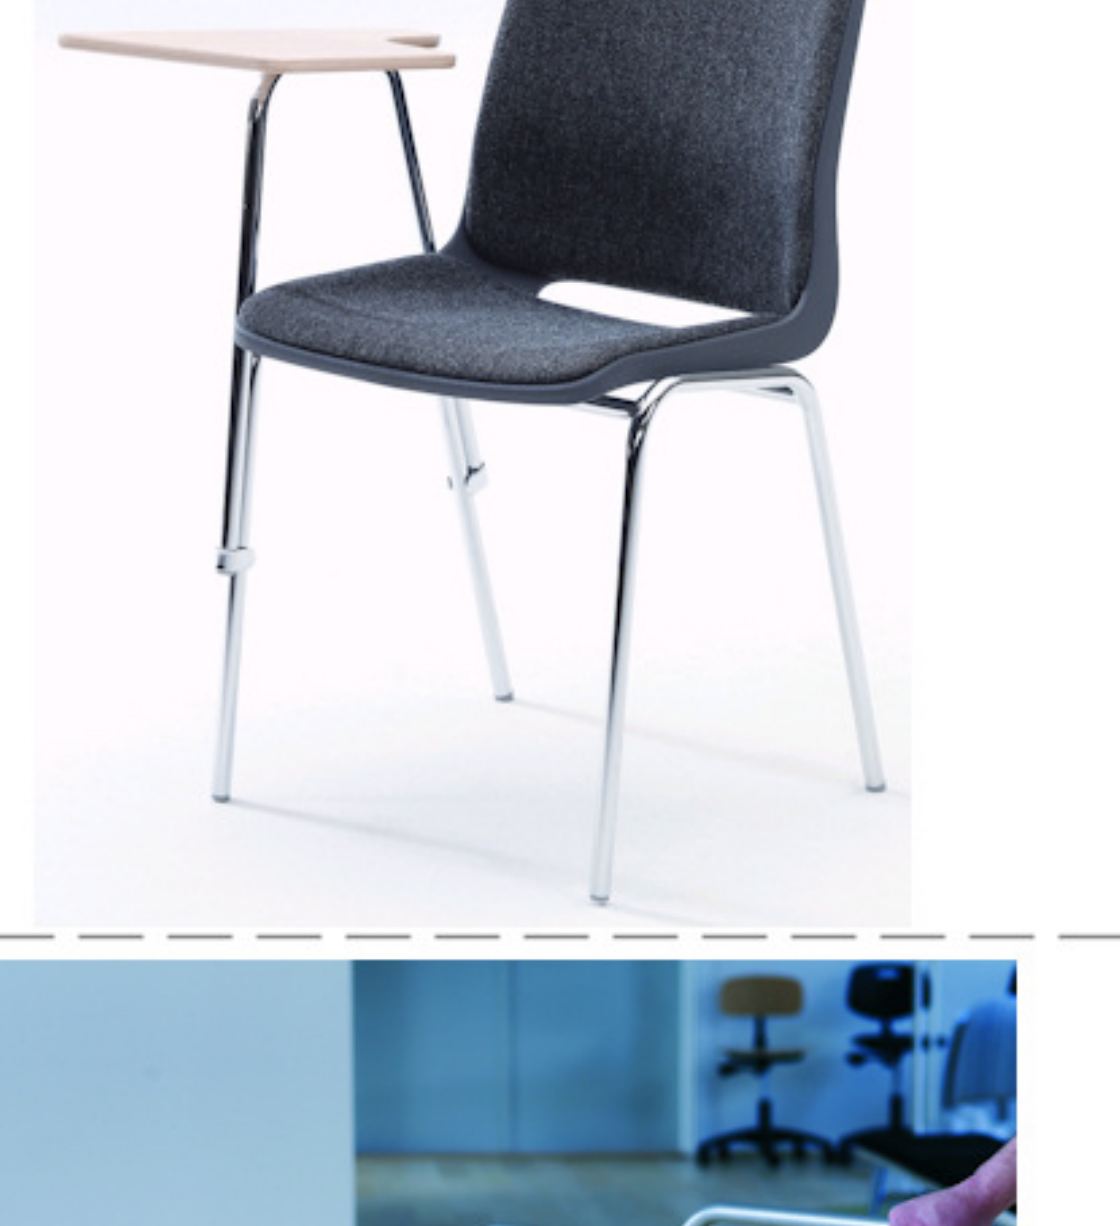

Stolvogn med massive gummi hjul

RBM Standard Stof og Farve program

Dette er RBMs standardudvalg af tekstiler og farver til vores stole fra velkendte leverandører, som vi samarbejder med. Normal leveringstid fra RBMs

standard tekstilprogram er 10-15 dage fra fabrik. Garantien forudsætter at normal rengøring udføres på stolen og teksten/læderet.

Prisgruppe 0	Prisgruppe 1	Prisgruppe 2	Prisgruppe 3	Prisgruppe 4	Prisgruppe 6
Oxford Camira 95% uld, 5% polyamid	Xtreme Plus Camira 100% Xtreme FR	Fame Gabriel 5% polyamid	Remix Kædet 90% uld, 10% polyamid	Comfort+ Gabriel 88% polyester, 12% polyurethan	Eimosoft Eino Leather Læder
Oxford 13, Oxford 33, Oxford 34, Oxford 7, Oxford 21	Xtreme Plus 009, Xtreme Plus 031, Xtreme Plus 024, Xtreme Plus 026, Xtreme Plus 079, Xtreme Plus 108	Fame 60999, Fame 60051, Fame 60019, Fame 66061, Fame 66071, Fame 66075, Fame 66002, Fame 64058, Fame 64089	Remix 183, Remix 163, Remix 133, Remix 773, Remix 1662, Remix 933, Remix 733, Remix 923, Remix 223	Comfort+ 050, Comfort+ 0049, Comfort+ 0040, Comfort+ 1414, Comfort+ 0004	Eimosoft 99999

RBM Extended Stof og Farve program

Vi tilbyder også et udvidet udvalg af tekstiler i forskellige farver fra forskellige leverandører, som vi samarbejder med. Tekstilerne er testede og

kvalitetsgodkendte, så de lever op til vores krav. Leveringstid for RBM 20-25 arbejdsdage med Extended Stof-program, leveres på 20-25 arbejdsdage fra fabrik*.

Leverandør/kollektion	Pris Gr.	Leverandør/kollektion	Pris Gr.	Leverandør/kollektion	Pris Gr.
Bogesunds Väveri		GU		Scan Aprima	
Basic	3	Amdal	4	Valencia	3
Global ESD	4	Morgedal	4	Dolce	4
Mecano	4	Gandalf	4	Svensson Markspelle	
Spray	4	Heidal	3	Brink	5
Monochrome	4	Vedjal	5	Uno	3
Bute		Vadjal Lini	5	Väveriet	
Tweed	4	Modul Point	3	Bubbles	4
Camira Fabrics		KFR		Metropolis	4
24/7*	3	Bonus	4	Mingel	3
Adrenalin Plus	3	Nova	3	Retro	4
Advantage	3	Kvadrat		Snowball	4
Main Line Plus	3	Clara	3	Soft	4
Blazer I & II	3	Flora 2	5		
Nexus (ikke standard)	4	Hallingdal	4		
Nuna Plus	3	Proz	4		
Oxygen	3	Remix (ikke standard)	4		
Sling Plus	3	Steelcut Trio (ikke standard)	4		
Xtreme Plus (ikke standard)	3	Tonus 3	4		
Gabriel		Wafer	4		
Boss	4	Nevotex			
Comfort+ (ikke standard)	5	Corotoba	3		
Fame (ikke standard)	3				
Flex	3				
Gaja (ikke standard)	4				
Globe	3				
Interglobe	3				
Luna	4				
Mira	4				
Novoz	3				

* Forudsat at tekstilerne er på lager hos leverandøren.

COM (Customers Own Material)

Special

Øvrige tekstiler, priser og levering på forespørgsel.