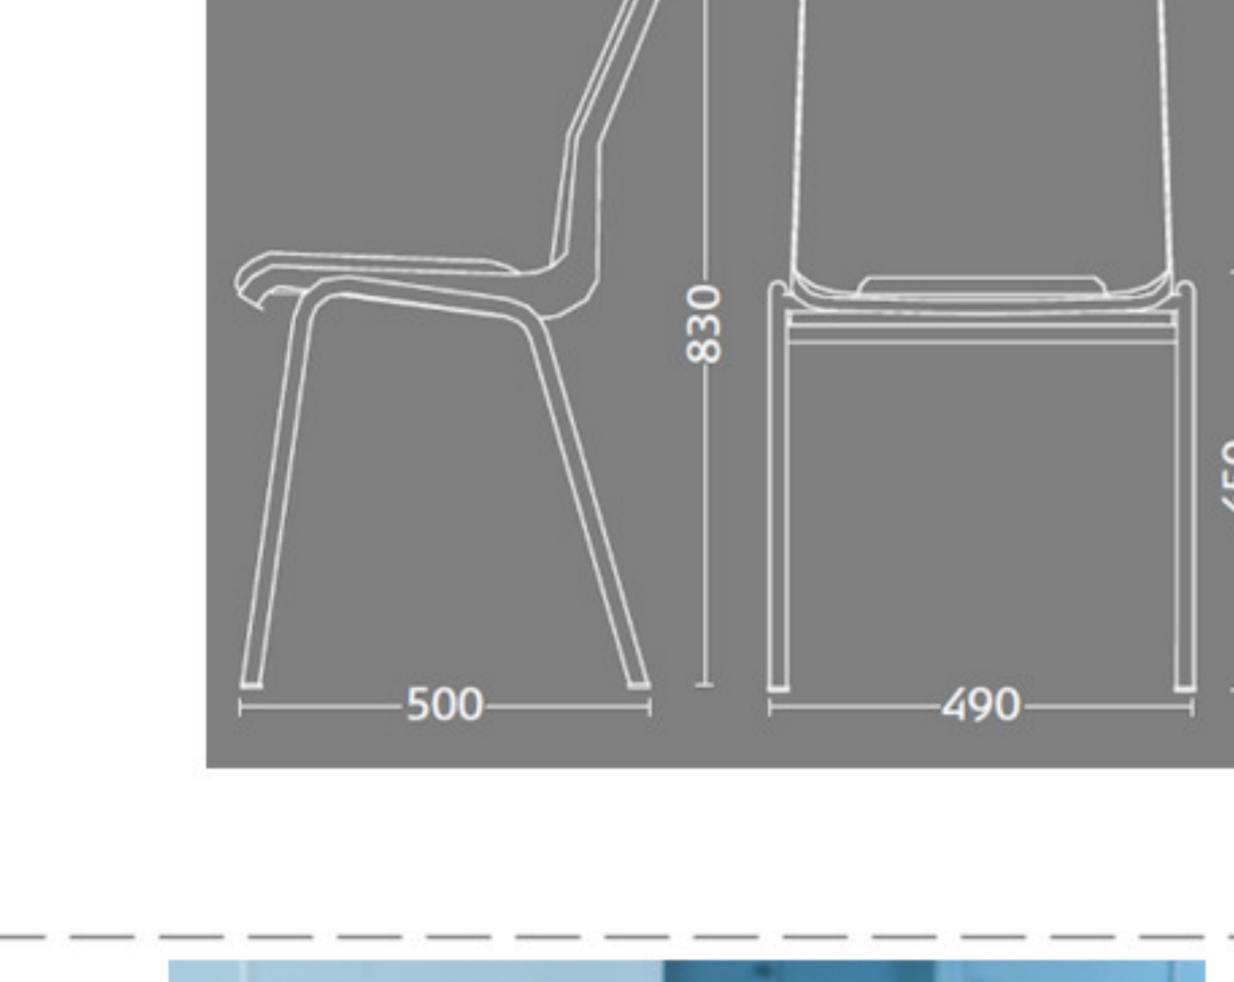

Plastskallen fås i følgende farver:

12930	12922	12948	12949	12926	12927	12942
Koksgrå	Marblå	Red	Hvid	Sort	Lysgrå	Koboltblå