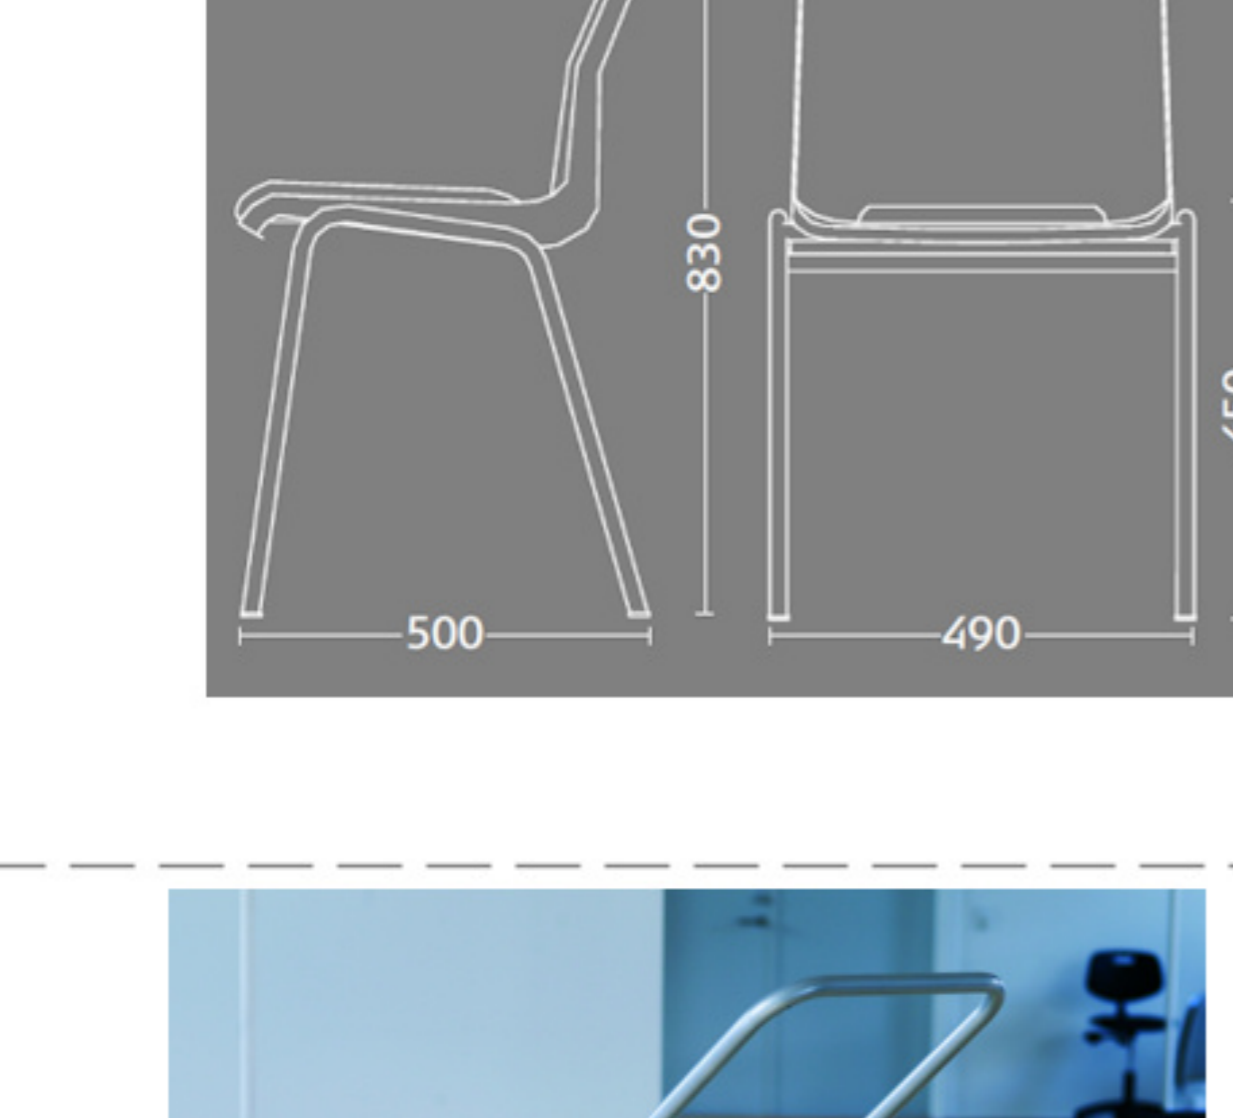

Ana stole

Stel: Alu farvet
 Plastskalet: 12942 koboltblå
 Stof: Oxford 007 koboltblå

Vægt	4,6 kg
Højde	83 cm
Sædehøjde	46,5 cm
Sædemål	B:43,5 x D:40 cm
Grundmål	B:49 x D:50 cm

Stolen er testet iht. ISO 7173, niveau 4.

Stoleskal i polypropen.

Understel i 19x1,5 mm stålrør i sort (RAL 9005), rød, grøn, mørkeblå og hvid (RAL 5), alulak (RAL 9006) eller krom.

Meget stol for få penge. Ana er en af vores mest solgte stole, som møblerer aulaer, messelokaler og cafeteriaer rundt om i Norden. Det enkle, stilrene design i kombination med det ergonomisk udformede sæde gør stolen til en klar favorit, som kan gentages i det uendelige. Stole er nemme at placere i rækker og lette at stable.