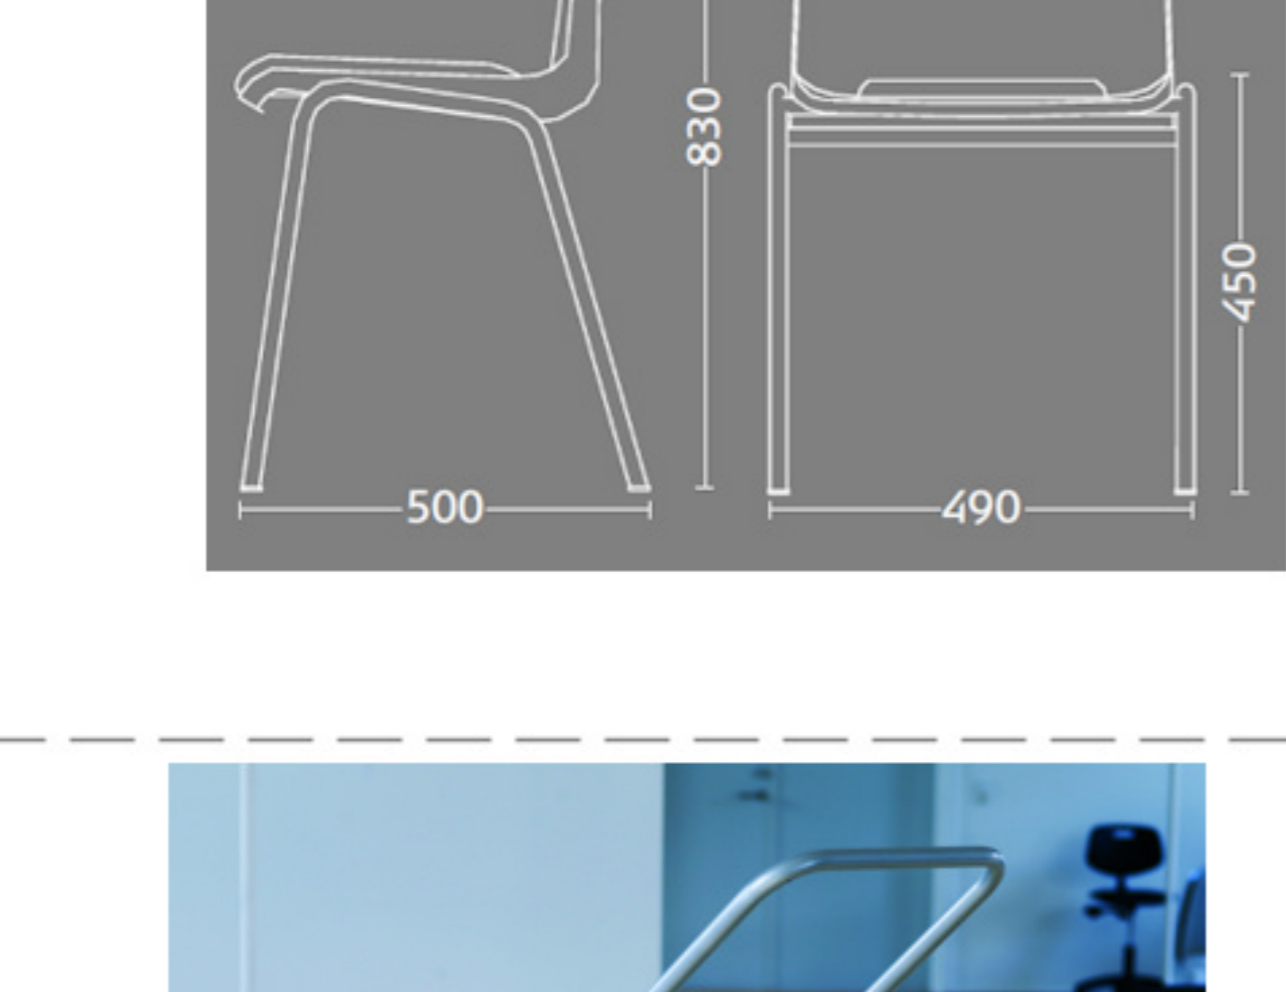

Plastskallen fås i følgende farver:

12930 Koksgrå	12922 Mørkeblå	12948 Rød	12949 Hvid	12926 Sort	12927 Lysgrå	12942 Koboltblå

Stolvogn med massive gummihjul