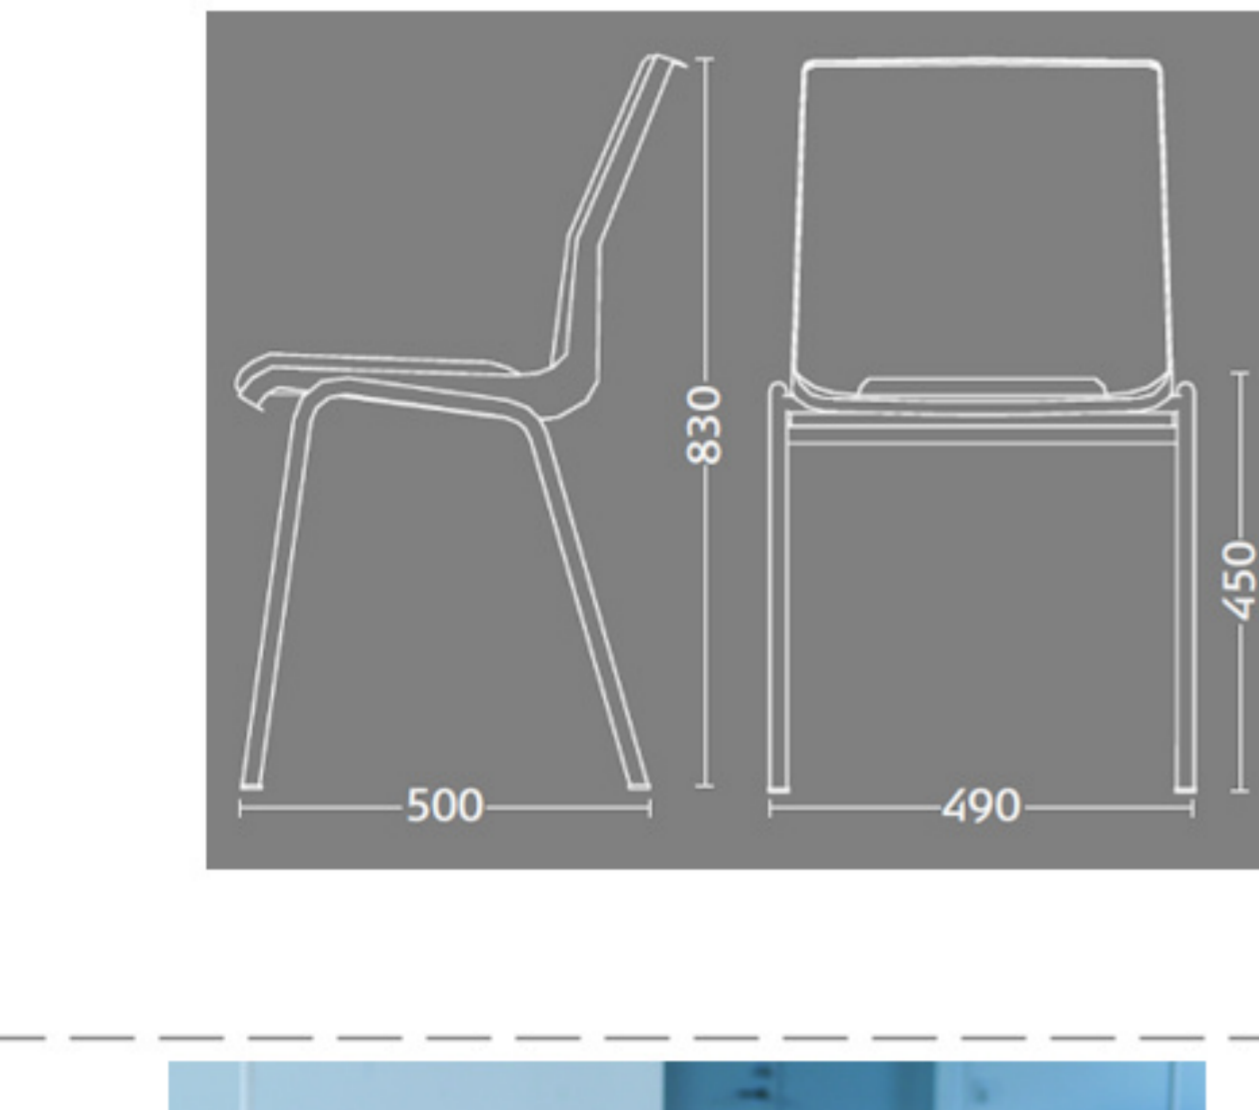

Stolvogn med massive gummihjul

RBM Standard Stof og Farve program

Dette er RBMs standardudvalg af tekstiler og farver til vores stole fra velkendte leverandører, som vi samarbejder med. Normal leveringstid fra RBMs

standard tekstilprogram er 10-15 dage fra fabrik. Garantien forudsætter at normal rengøring udføres på stolen og tekstilen/ædret. WWW.LUTHJE-TRADING.DK

Prisgruppe 0: Oxford Camira 100% polyestefin

Oxford 13	Oxford 33	Oxford 34	Oxford 7	Oxford 21

Prisgruppe 1: Xtreme Plus Camira 100% Xtreme FR

Xtreme Plus 009	Xtreme Plus 081	Xtreme Plus 024	Xtreme Plus 026	Xtreme Plus 079	Xtreme Plus 108

Prisgruppe 2: Fame Gabriel 95% uld, 5% polyamide

Fame 60999	Fame 60051	Fame 60019	Fame 66061	Fame 66071	Fame 66075	Fame 66002	Fame 66098	Fame 64089

Prisgruppe 3: Remix Kvadrat 90% kængærulid, 10% polyamide

Remix 183	Remix 163	Remix 133	Remix 773	Remix 1662	Remix 933	Remix 733	Remix 923	Remix 223

Steelcut Trio Kvadrat 90% uld, 10% polyamide

Steelcut Trio 1192	Steelcut Trio 153	Steelcut Trio 133	Steelcut Trio 253	Steelcut Trio 213	Steelcut Trio 883	Steelcut Trio 1652	Steelcut Trio 413

Nexus Camira 100% polyester

Nexus 13	Nexus 11	Nexus 07	Nexus 02	Nexus 08	Nexus 14	Nexus 16	Nexus 15	Nexus 05

Prisgruppe 4: Comfort+ Gabriel 88% polyæder, 12% polyurethan

Comfort+ 009	Comfort+ 0049	Comfort+ 0040	Comfort+ 1414	Comfort+ 0004

Prisgruppe 6: Elmosoft Elmo Leather Leder

Elmosoft 99999

RBM Extended Stof og Farve program

Vi tilbyder også et udvidet udvalg af tekstiler i forskellige farver fra forskellige tekstilleverandører, som vi samarbejder med. Tekstilerne er testede og

kvalitetsgodkendte, så de lever op til vores krav. Leveringstid for RBM stole polstret med Extended Stof-program, leveres på 20-25 arbejdsdage fra fabrik*.

* Forudsat at tekstilerne er på lager hos leverandøren.

COM (Customers Own Material)

Kundens eget tekstilvalg. Leveringstiden er mere end 20 arbejdsdage fra bekræftet ordredato, transporttid kommer oveni. Der kan også blive tillagt ekstra tid til test og godkendelse af tekstilerne. Prisgruppe 3.

Special

Øvrige tekstiler, priser og levering på forespørgsel.