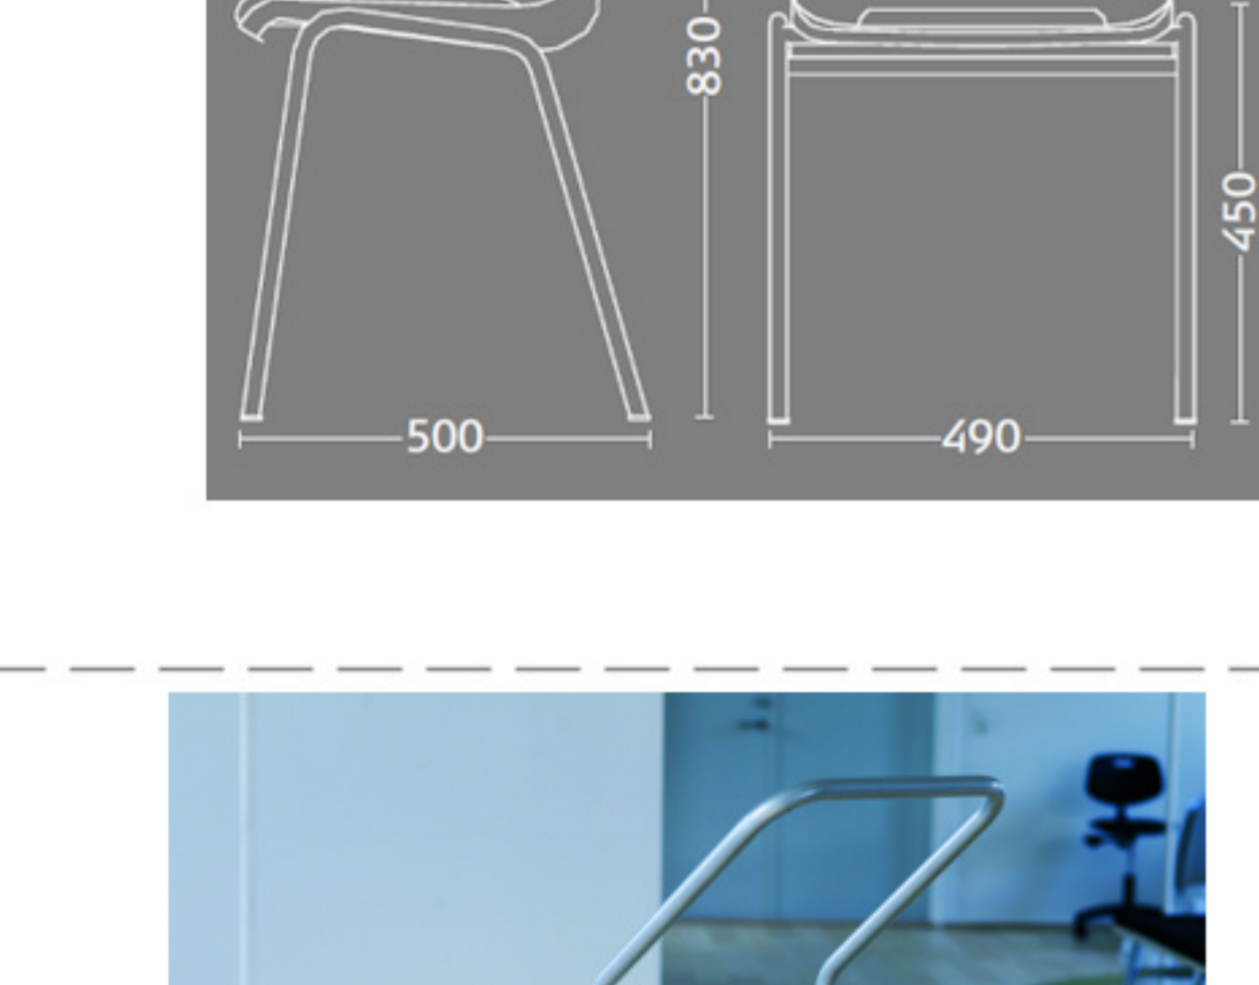

RBM Standard Stof og Farve program

Det er RBMs standardudvalg af tekstiler og farver til vores stole fra velkendte leverandører, som vi samarbejder med. Normal leveringstid fra RBMs

standard tekstilprogram er 10-15 dage fra fabrik. Garantien forudsætter at normal rengøring udføres på stolen og tekstilen læderet.

Prisgruppe 0 100% polyestefin									
Prisgruppe 1 Xtreme Plus Camira 100% Xtreme FR									
Prisgruppe 2 Fame Gabriel 95% uld, 5% polyamide									
Prisgruppe 3 Remix Kvadrat 90% kængærulid, 10% polyamide									
Steelcut Trio Kvadrat 90% uld, 10% polyamide									
Nexus Camira 100% polyester									
Prisgruppe 4 Comfort+ Gabriel 88% polyeder, 12% polyurethan									
Prisgruppe 6 Elmouff Elmo Leather Leder									

RBM Extended Stof og Farve program

Vi tilbyder også et udvidet udvalg af tekstiler i forskellige farver fra forskellige tekstilleverandører, som vi samarbejder med. Tekstilerne er testede og

kvalitetstestede, så de lever op til vores krav. Leveringstid for RBM stole polstret med Extended Stof-program, leveres på 20-25 arbejdsdage fra fabrik*.

Leverandør/kollektion	Pris Gr.	Leverandør/kollektion	Pris Gr.	Leverandør/kollektion	Pris Gr.
Bogesunds Väveri		GU		Scan Aprima	
Basic	3	Amdal	4	Valencia	3
Ciebal ESD	4	Morgedal	4	Dolce	4
Mecano	4	Gandal	4	Svensson Markspelle	
Spray	4	Heidal	3	Brik	5
Monochrome	4	Vadøl	5	Lino	3
Bute		Vadøl Lini	5	Väveriet	
Tveed	4	Modul Point	3	Bubbles	4
Camira Fabrics		K&R		Metropolis	4
34/7*	3	Bonus	4	Mingel	3
Adrenalin Plus	3	Nova	3	Retro	4
Advantage	3	Kvadrat		Snowball	4
Main Line Plus	3	Clara	3	Soft	4
Blazer I & II	3	Flora 2	5		
Nexus (ikke standard)	4	Hallingdal	4		
Nuna Plus	3	Proz	4		
Oxygen	3	Remix (ikke standard)	4		
Sling Plus	3	Steelcut Trio (ikke standard)	4		
Xtreme Plus (ikke standard)	3	Torus 3	4		
Gabriel		Walter	4		
Boss	4	Neovtex			
Comfort+ (ikke standard)	5	Corotex	3		
Fame (ikke standard)	3				
Flex	3				
Gaja (ikke standard)	4				
Globe	3				
Intenglobe	3				
Luna	4				
Mira	4				
Novoz	3				

Special
Øvrige tekstiler, priser og levering på forespørgsel.

* Forudsat at tekstilerne er på lager hos leverandøren.