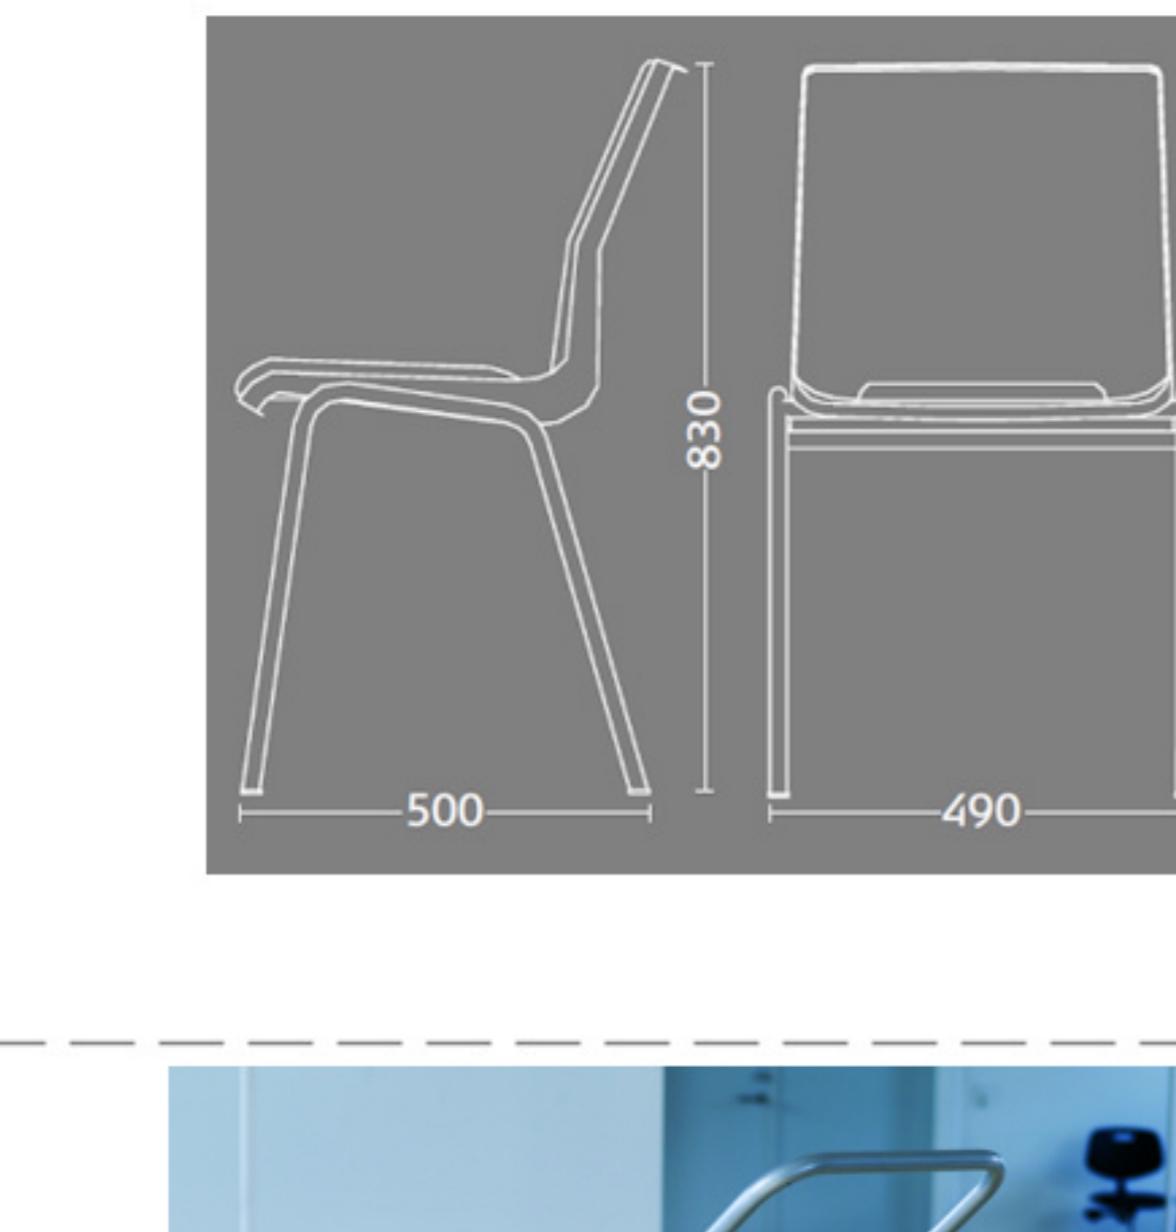

RBM Standard Stof og Farve program

Dette er RBMs standardudvalg af tekstiler og farver til vores stole fra velkendte leverandører, som vi samarbejder med. Normal leveringstid fra RBMs

standard tekstilprogram er 10-15 dage fra fabrik. Garantien forudsætter at normal rengøring udføres på stolen og tekstilen læderet.

Prisgruppe 0 Oxford 100% polyolefin									
Prisgruppe 1 Xtreme Plus Camira 100% Xtreme FR									
Prisgruppe 2 Fame Gabriel 95% uld, 5% polyamide									
Prisgruppe 3 Remix Kvadrat 90% uld, 10% polyamide									
Steelcut Trio Kvadrat 90% uld, 10% polyamide									
Nexus Camira 100% polyester									
Prisgruppe 4 Comfort+ Gabriel 88% polyester, 12% polyurethan									
Prisgruppe 6 Elmosoft Elmo Leather Leder									

RBM Extended Stof og Farve program

Vi tilbyder også et udvidet udvalg af tekstiler i forskellige farver fra forskellige tekstilleverandører, som vi samarbejder med. Tekstilerne er testede og

kvalitetstestet, så de lever op til vores krav. Leveringstid for RBM stole polstret med Extended Stofprogram, leveres på 20-25 arbejdsdage fra fabrik*.

Leverandør/kollektion	Pris Gr.	Leverandør/kollektion	Pris Gr.	Leverandør/kollektion	Pris Gr.
Bogesunds Väveri		GU		Scan Aprima	
Basic	3	Amidal	4	Valencia	3
Global ESD	4	Morgedal	4	Dolce	4
Metano	4	Gandal	4	Svensson Markspelle	
Spray	4	Heidal	3	Brink	5
Monochrome	4	Vadai	5	Uno	3
Bute		Vadai Lini	5	Vävenet	
Tweed	4	Medal Point	3	Bubbles	4
Camira Fabrics		K&R		Metropolis	4
24/7+	3	Bonus	4	Mingel	3
Adrenalin Plus	3	Novo	3	Retro	4
Advantage	3	Kvadrat		Snowball	4
Main Line Plus	3	Clara	3	Soft	4
Blazer I & II	3	Flora 2	5		
Nexus (ikke standard)	4	Hallingdøl	4		
Nuna Plus	3	Proz	4		
Oxygen	3	Remix (ikke standard)	4		
Sling Plus	3	Steelcut Trio (ikke standard)	4		
Xtreme Plus (ikke standard)	3	Torus 3	4		
Gabriel		Wafer	4		
Boss	4	Neotex			
Comfort+ (ikke standard)	5	Cordoba	3		
Fame (ikke standard)	3				
Flex	3				
Gaja (ikke standard)	4				
Globe	3				
Interglobe	3				
Luna	4				
Mira	4				
Novoz	3				

Special
Øvrige tekstiler, priser og levering på forespørgsel.

* Forudsat at tekstilerne er på lager hos leverandøren.