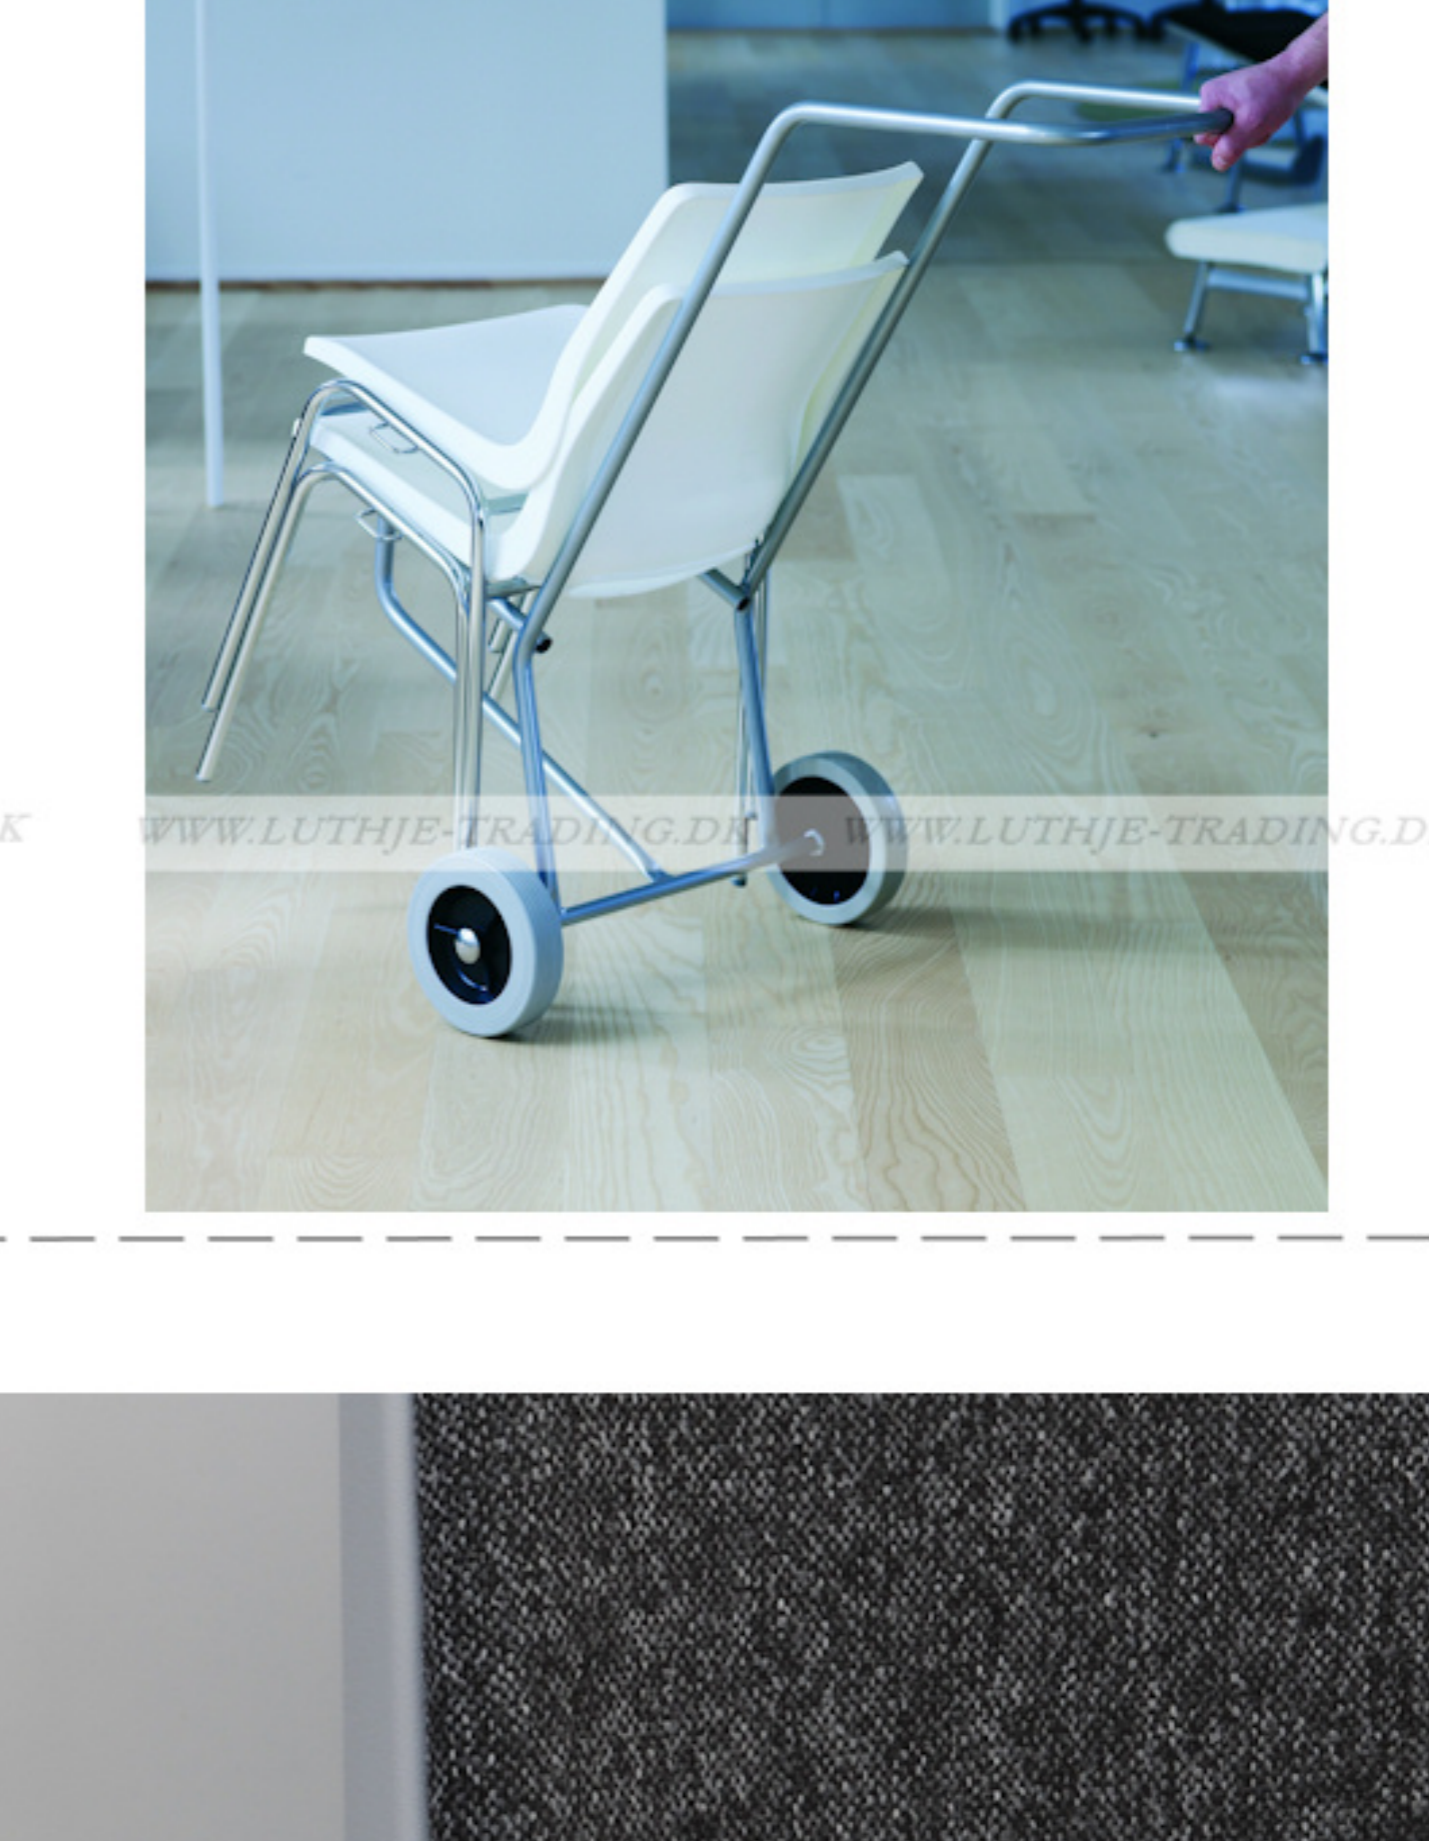

RBM Standard Stof og Farve program

Dette er RBMs standardudvalg af tekstiler og farver til vores stole fra velkendte leverandører, som vi samarbejder med. Normal leveringstid fra RBMs

standard tekstilprogram er 10-15 dage fra fabrik. Garantien forudsætter at normal rengøring udføres på stolen og tekstilen læderet.

Prisgruppe 0 Oxford 100% polyolefin									
Prisgruppe 1 Xtreme Plus Camira 100% Xtreme FR									
Prisgruppe 2 Fame Gabriel 95% uld, 5% polyamide									
Prisgruppe 3 Remix Kvadrat 90% uld, 10% polyamide									
Steelcut Trio Kvadrat 90% uld, 10% polyamide									
Nexus Camira 100% polyester									
Prisgruppe 4 Comfort+ Gabriel 88% polyester, 12% polyurethan									
Prisgruppe 6 Elmosoft Elmo Leather Leder									

RBM Extended Stof og Farve program

Vi tilbyder også et udvidet udvalg af tekstiler i forskellige farver fra forskellige tekstilleverandører, som vi samarbejder med. Tekstilerne er testede og

kvalitetstestet, så de lever op til vores krav. Leveringstid for RBM stole polstret med Extended Stofprogram, leveres på 20-25 arbejdsdage fra fabrik*.

Leverandør/kollektion	Pris Gr.	Leverandør/kollektion	Pris Gr.	Leverandør/kollektion	Pris Gr.
Bogesunds Väveri		GU		Scan Aprima	
Basic	3	Amidal	4	Valencia	3
Global ESD	4	Morgedal	4	Dolce	4
Metano	4	Gandal	4	Svensson Markspelle	
Spray	4	Heidal	3	Brink	5
Monochrome	4	Vadai	5	Uno	3
Bute		Vadai Lini	5	Vävenet	
Tweed	4	Medal Point	3	Bubbles	4
Camira Fabrics		K&R		Metropolis	4
24/7+	3	Bonus	4	Mingel	3
Adrenalin Plus	3	Novo	3	Retro	4
Advantage	3	Kvadrat		Snowball	4
Main Line Plus	3	Clara	3	Soft	4
Blazer I & II	3	Flora 2	5		
Nexus (ikke standard)	4	Hallingdøl	4		
Nuna Plus	3	Proz	4		
Oxygen	3	Remix (ikke standard)	4		
Sling Plus	3	Steelcut Trio (ikke standard)	4		
Xtreme Plus (ikke standard)	3	Torus 3	4		
Gabriel		Wafer	4		
Boss	4	Neotex			
Comfort+ (ikke standard)	5	Cordoba	3		
Fame (ikke standard)	3				
Flex	3				
Gaja (ikke standard)	4				
Globe	3				
Interglobe	3				
Luna	4				
Mira	4				
Novoz	3				

Special
Øvrige tekstiler, priser og levering på forespørgsel.

* Forudsat at tekstilerne er på lager hos leverandøren.