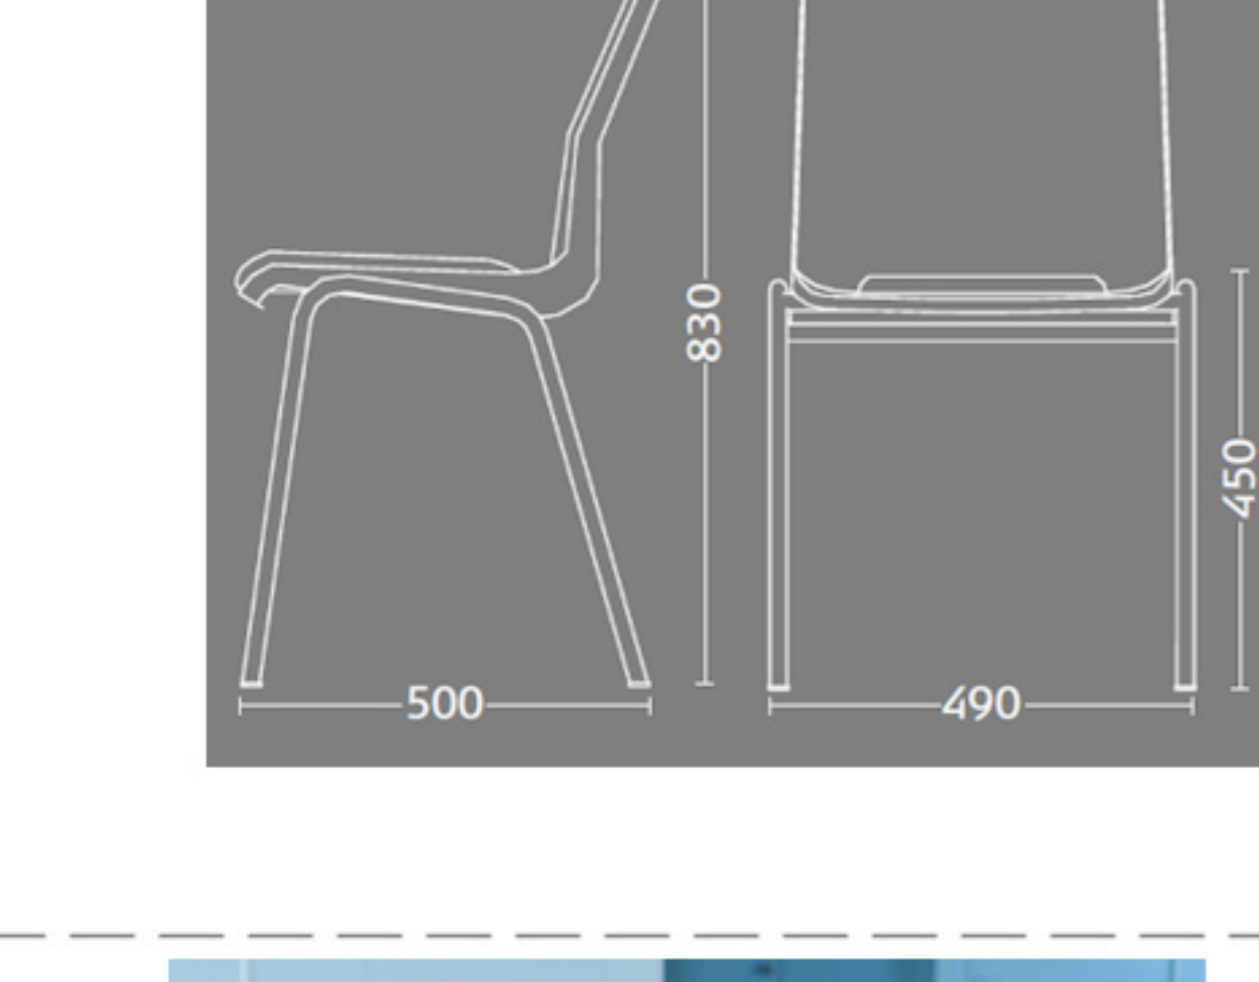

Skriveplade 12 mm bøg el. birk finér, højre el. venstre