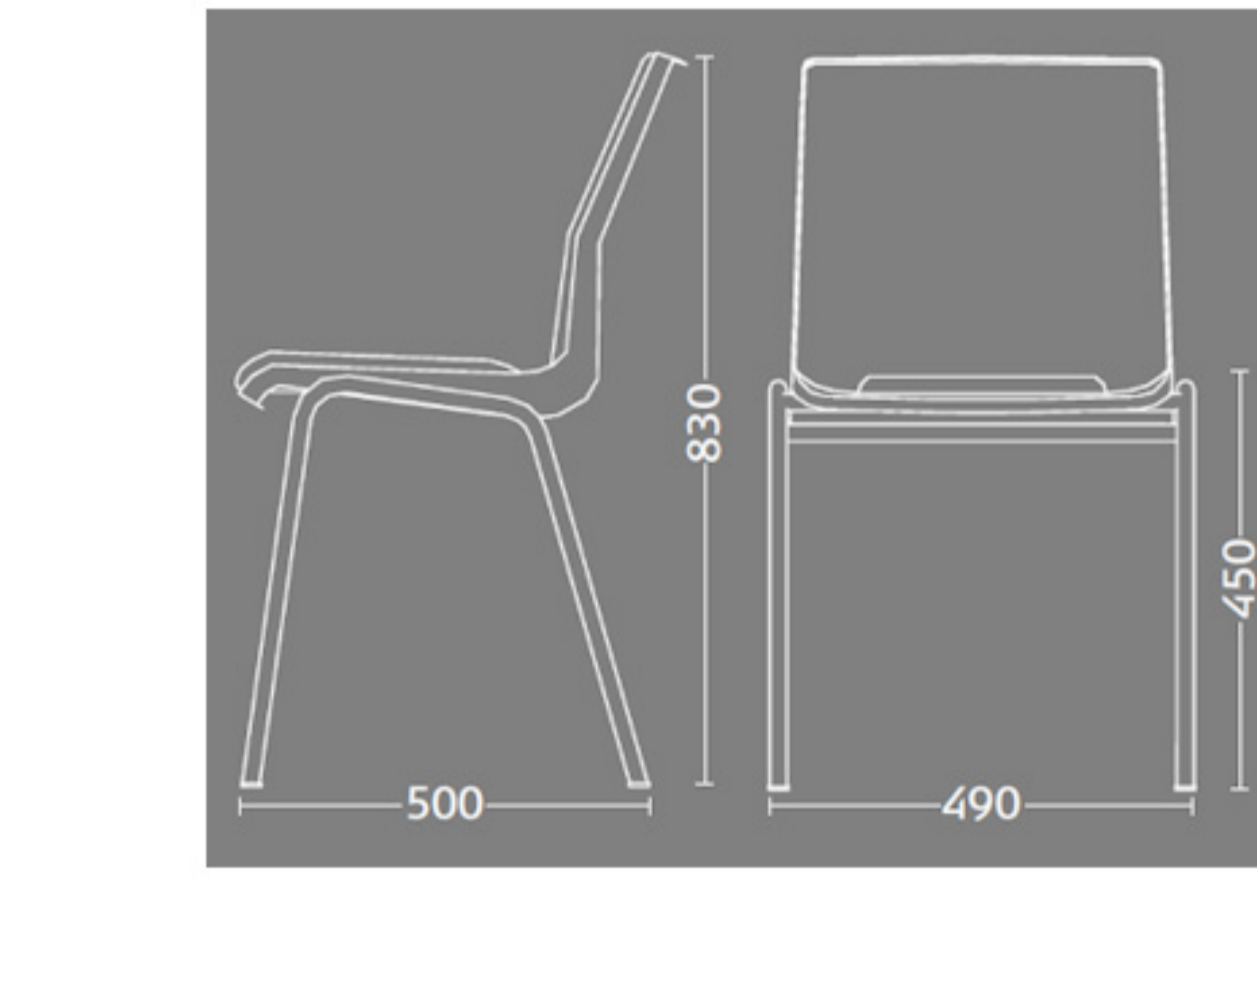

RBM Standard Stof og Farve program

Det er RBMs standardudvalg af tekstiler og farver til vores stole fra velkendte leverandører, som vi samarbejder med. Normal leveringstid fra RBMs standard tekstilprogram er 10-15 dage fra fabrik. Garantien forudsætter at normal rengøring udføres på stolen og teksten/læderet.

Prisgruppe 0	Prisgruppe 1	Prisgruppe 2	Prisgruppe 3	Prisgruppe 4	Prisgruppe 6
Oxford 13, Oxford 33, Oxford 34, Oxford 7, Oxford 21	Xtreme Plus 009, Xtreme Plus 081, Xtreme Plus 024, Xtreme Plus 026, Xtreme Plus 079, Xtreme Plus 108	Fame Gabriel 95% uld, 5% polyamide: Fame 60999, Fame 60051, Fame 60019, Fame 66061, Fame 66071, Fame 66075, Fame 66002, Fame 66058, Fame 64089	Remix Kvadrat 95% uld, 10% polyamide: Remix 183, Remix 163, Remix 133, Remix 773, Remix 1662, Remix 933, Remix 733, Remix 923, Remix 223	Steelcut Trio Kvadrat 10% polyamide: Steelcut Trio 1192, Steelcut Trio 153, Steelcut Trio 133, Steelcut Trio 253, Steelcut Trio 213, Steelcut Trio 883, Steelcut Trio 1652, Steelcut Trio 413	Nexus Camira 100% polyester: Nexus 13, Nexus 11, Nexus 07, Nexus 02, Nexus 08, Nexus 14, Nexus 16, Nexus 15, Nexus 05
Comfort+ Gabriel 88% polyester, 12% polyurethan: Comfort+ 0050, Comfort+ 0049, Comfort+ 0040, Comfort+ 1404, Comfort+ 0004	Elmosoft Elmo Leather Læder: Elmosoft 99999				

RBM Extended Stof og Farve program

Vi tilbyder også et udvidet udvalg af tekstiler i forskellige farver fra forskellige tekstilleverandører, som vi samarbejder med. Tekstilerne er testede og kvalitetsgodkendte, så de lever op til vores krav. Leveringstid for RBM stole polstret med Extended Stof-program, leveres på 20-25 arbejdsdage fra fabrik*.

Leverandør/kollektion	Pris Gr.	Leverandør/kollektion	Pris Gr.	Leverandør/kollektion	Pris Gr.
Bogesunds Väveri		GU		Scan Aprima	
Basic	3	Andal	4	Valencia	3
Global ESD	3	Morgeal	4	Dolce	4
Mecano	4	Gandalf	4	Svensson Markspelle	
Spray	4	Heidal	3	Brink	5
Monochrome	4	Vadcal	5	Lino	3
Bute		Vadcal Lini	5	Våveriet	
Tweed	4	Modul Point	3	Bubbles	4
Camira Fabrics		K&R		Metroplis	4
24/7+	3	Bonus	4	Mingel	3
Adrenalin Plus	3	Novo	3	Retro	4
Advantage	3	Kvadrat		Snowball	4
Main Line Plus	3	Clara	3	Soft	4
Blazer I & II	3	Flora 2	5		
Nexus (ikke standard)	4	Hallingdal	4		
Nuna Plus	3	Proz	4		
Oxygen	3	Remix (ikke standard)	4		
Sling Plus	3	Steelcut Trio (ikke standard)	4		
Xtreme Plus (ikke standard)	3	Tonus 3	4		
Gabriel		Wafer	4		
Boss	4	Neotex			
Comfort+ (ikke standard)	5	Corobla	3		
Fame (ikke standard)	3				
Flex	3				
Gaja (ikke standard)	4				
Globe	3				
Interglobe	3				
Luna	4				
Mira	4				
Novoz	3				

COM (Customers Own Material)

Kundens eget tekstilvalg. Leveringstiden er mere end 20 arbejdsdage fra bekræftet ordredato, transporttid kommer oveni. Der kan også blive tillagt ekstra tid til test og godkendelse af tekstilerne. Prisgruppe 3.

Special

Øvrige tekstiler, priser og levering på forespørgsel.