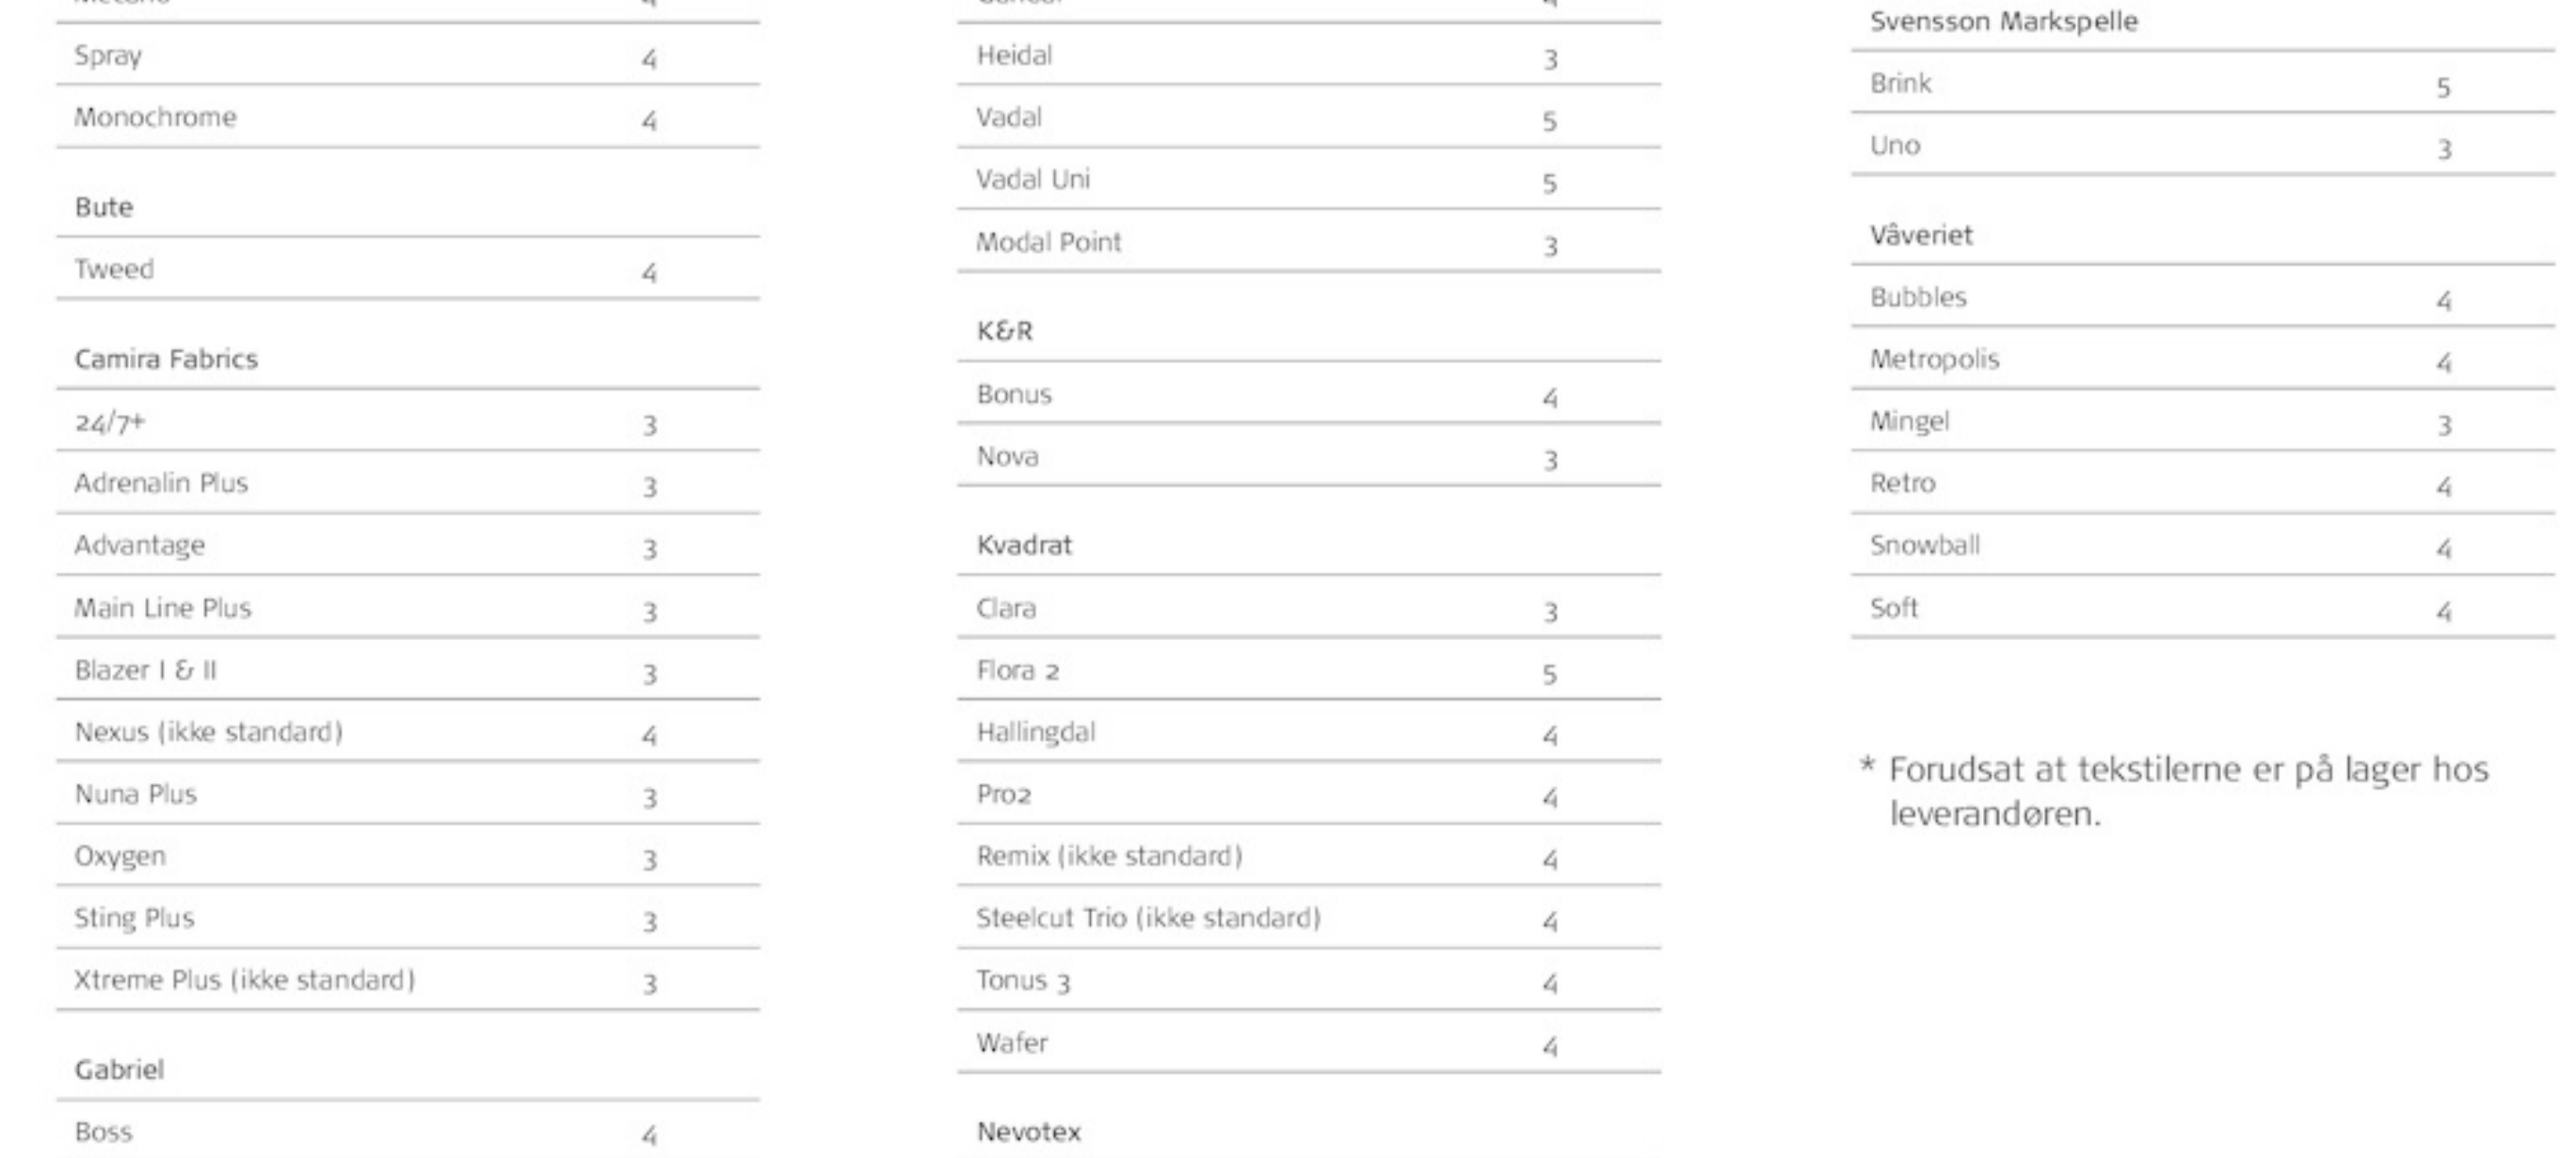

RBM Standard Stof og Farve program

Det er RBMs standardudvalg af tekstiler og farver til vores stole fra velkendte leverandører, som vi samarbejder med. Normal leveringstid fra RBMs standard tekstilprogram er 10-15 dage fra fabrik. Garantien forudsætter at normal rengøring udføres på stolen og teksten/læderet.

Prisgruppe 0	Prisgruppe 1	Prisgruppe 2	Prisgruppe 3	Prisgruppe 4	Prisgruppe 6
Oxford 13, Oxford 33, Oxford 34, Oxford 7, Oxford 21	Xtreme Plus 009, Xtreme Plus 081, Xtreme Plus 024, Xtreme Plus 026, Xtreme Plus 079, Xtreme Plus 108	Fame Gabriel 95% uld, 5% polyamide: Fame 60999, Fame 60051, Fame 60019, Fame 66061, Fame 66071, Fame 66075, Fame 66002, Fame 66058, Fame 64089	Remix Kvadrat 95% uld, 10% polyamide: Remix 183, Remix 163, Remix 133, Remix 773, Remix 1662, Remix 933, Remix 733, Remix 923, Remix 223	Steelcut Trio Kvadrat 10% polyamide: Steelcut Trio 1192, Steelcut Trio 153, Steelcut Trio 133, Steelcut Trio 253, Steelcut Trio 213, Steelcut Trio 883, Steelcut Trio 1652, Steelcut Trio 413	Nexus Camira 100% polyester: Nexus 13, Nexus 11, Nexus 07, Nexus 02, Nexus 08, Nexus 14, Nexus 16, Nexus 15, Nexus 05
Comfort+ Gabriel 88% polyester, 12% polyurethan: Comfort+ 0050, Comfort+ 0049, Comfort+ 0040, Comfort+ 1404, Comfort+ 0004	Elmosoft Elmo Leather Læder: Elmosoft 99999				

RBM Extended Stof og Farve program

Vi tilbyder også et udvidet udvalg af tekstiler i forskellige farver fra forskellige tekstilleverandører, som vi samarbejder med. Tekstilerne er testede og kvalitetsgodkendte, så de lever op til vores krav. Leveringstid for RBM stole polstret med Extended Stof-program, leveres på 20-25 arbejdsdage fra fabrik*.

Leverandør/kollektion	Pris Gr.	Leverandør/kollektion	Pris Gr.	Leverandør/kollektion	Pris Gr.
Bogesunds Väveri		GU		Scan Aprima	
Basic	3	Andal	4	Valencia	3
Global ESD	3	Morgeal	4	Dolce	4
Mecano	4	Gandalf	4	Svensson Markspelle	
Spray	4	Heidal	3	Brink	5
Monochrome	4	Vadcal	5	Lino	3
Bute		Vadcal Lini	5	Våveriet	
Tweed	4	Modul Point	3	Bubbles	4
Camira Fabrics		K&R		Metroplis	4
24/7+	3	Bonus	4	Mingel	3
Adrenalin Plus	3	Novo	3	Retro	4
Advantage	3	Kvadrat		Snowball	4
Main Line Plus	3	Clara	3	Soft	4
Blazer I & II	3	Flora 2	5		
Nexus (ikke standard)	4	Hallingdal	4		
Nuna Plus	3	Proz	4		
Oxygen	3	Remix (ikke standard)	4		
Sling Plus	3	Steelcut Trio (ikke standard)	4		
Xtreme Plus (ikke standard)	3	Tonus 3	4		
Gabriel		Wafer	4		
Boss	4	Neotex			
Comfort+ (ikke standard)	5	Corobla	3		
Fame (ikke standard)	3				
Flex	3				
Gaja (ikke standard)	4				
Globe	3				
Interglobe	3				
Luna	4				
Mira	4				
Novoz	3				

COM (Customers Own Material)

Kundens eget tekstilvalg. Leveringstiden er mere end 20 arbejdsdage fra bekræftet ordredato, transporttid kommer oveni. Der kan også blive tillagt ekstra tid til test og godkendelse af tekstilerne. Prisgruppe 3.

Special

Øvrige tekstiler, priser og levering på forespørgsel.