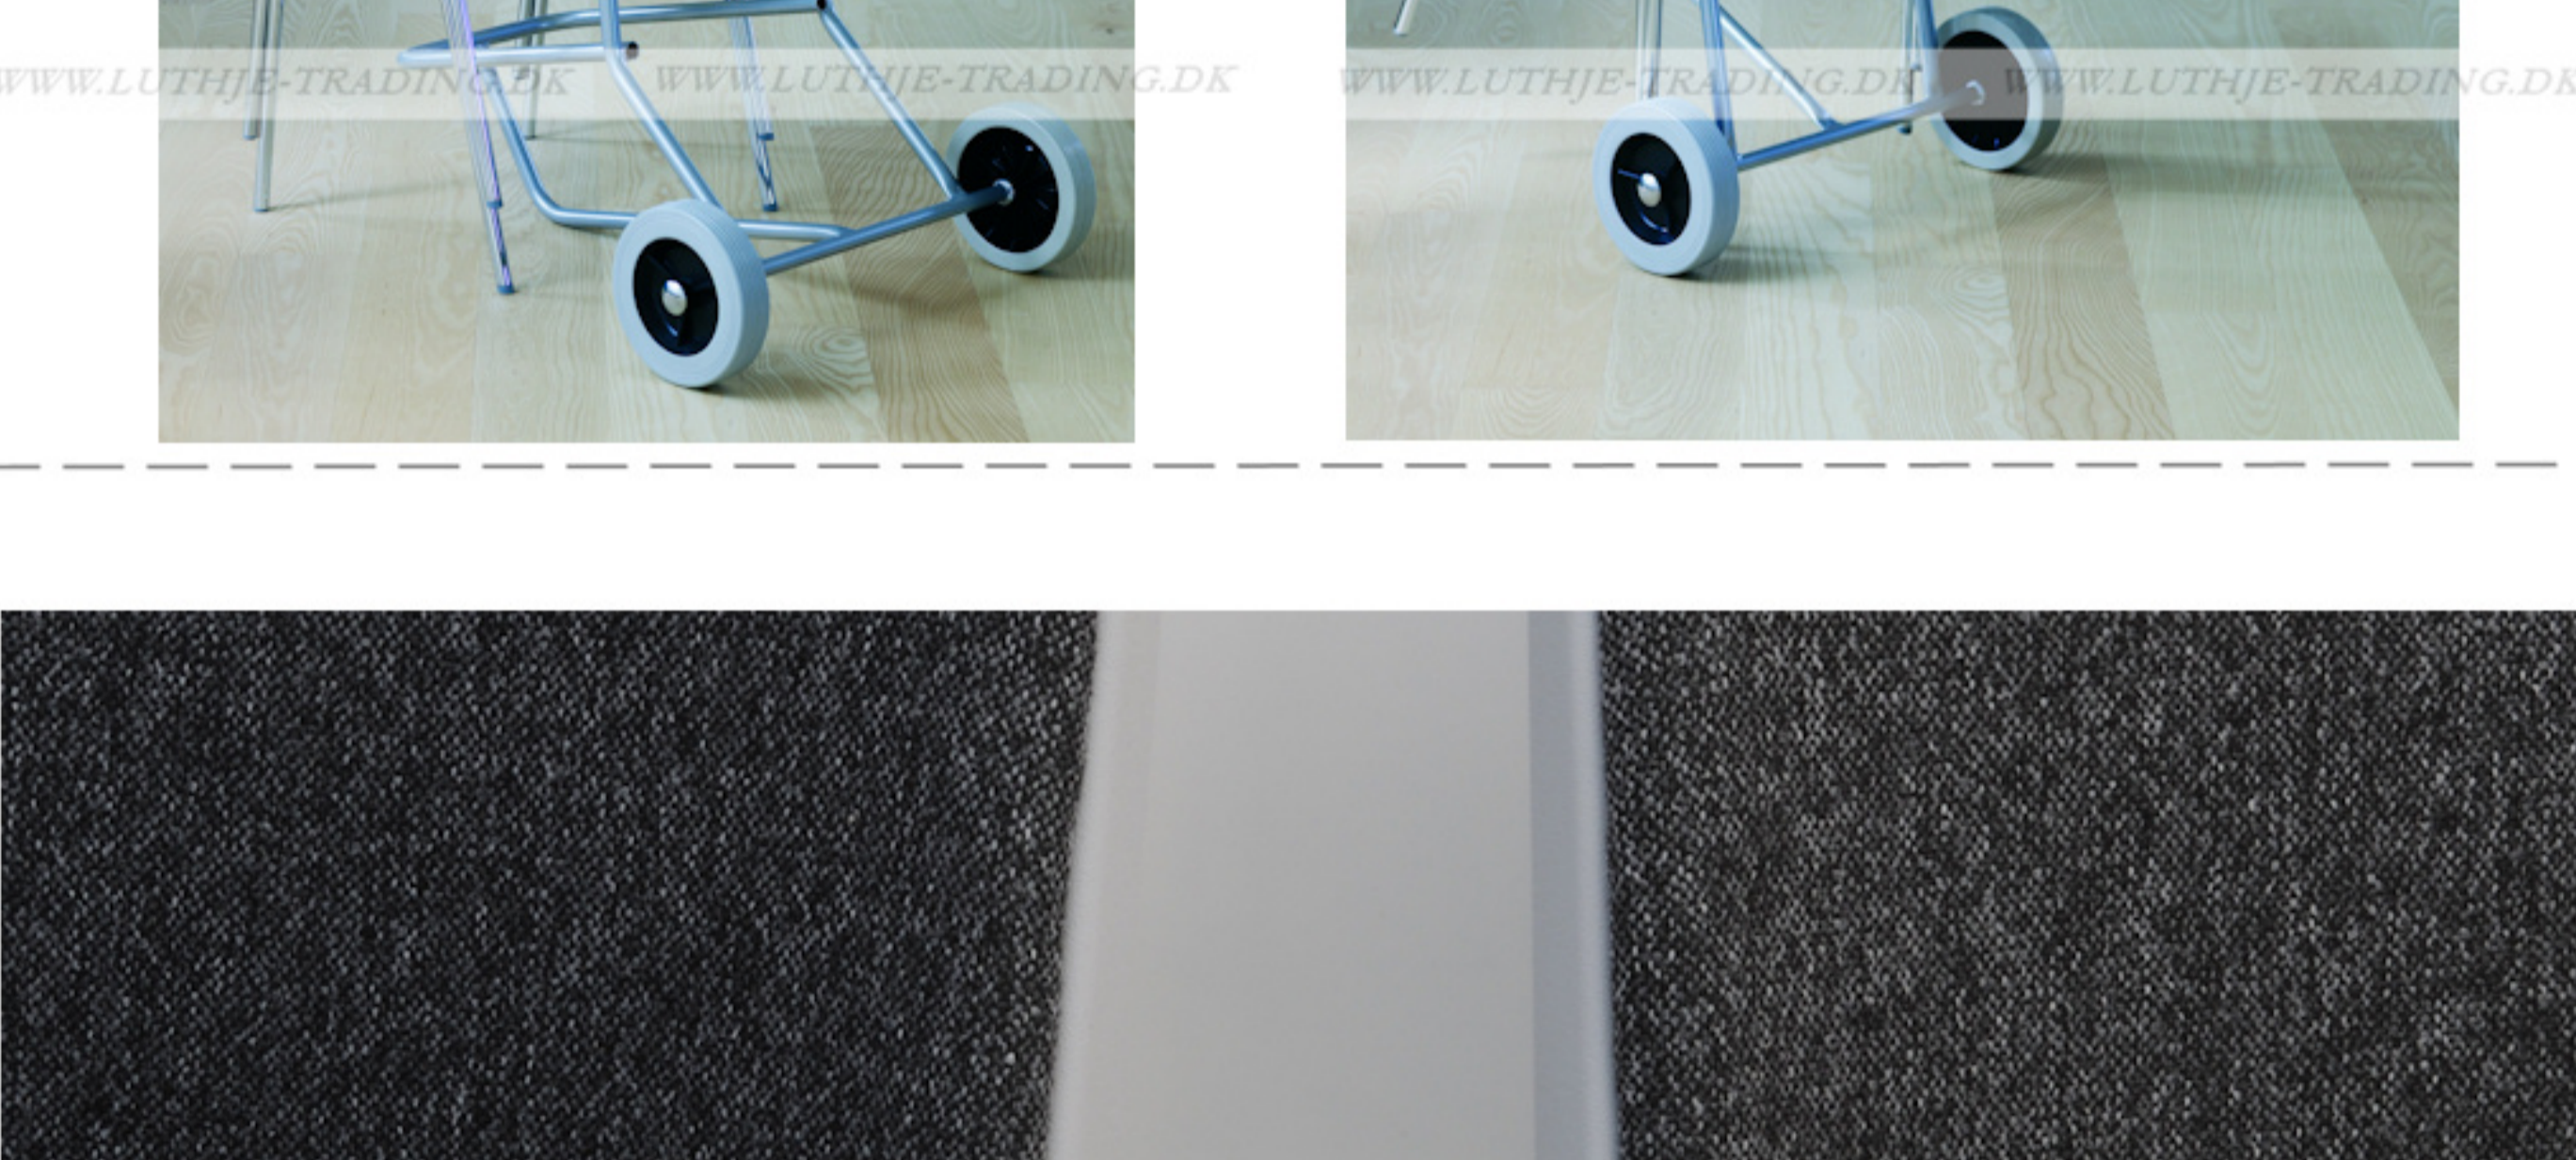

RBM Standard Stof og Farve program

Det er RBMs standardudvalg af tekstiler og farver til vores stole fra velkendte leverandører, som vi samarbejder med. Normal leveringstid fra RBMs standard tekstilprogram er 10-15 dage fra fabrik. Garantien forudsætter at normal rengøring udføres på stolen og teksten/læderet.

Prisgruppe 0	Prisgruppe 1	Prisgruppe 2	Prisgruppe 3	Prisgruppe 4	Prisgruppe 6
Oxford 13, Oxford 33, Oxford 34, Oxford 7, Oxford 21	Xtreme Plus 009, Xtreme Plus 081, Xtreme Plus 024, Xtreme Plus 026, Xtreme Plus 079, Xtreme Plus 108	Fame Gabriel 95% uld, 5% polyamide: Fame 60999, Fame 60051, Fame 60019, Fame 66061, Fame 66071, Fame 66075, Fame 66002, Fame 66058, Fame 64089	Remix Kvadrat 95% uld, 10% polyamide: Remix 183, Remix 163, Remix 133, Remix 773, Remix 1662, Remix 933, Remix 733, Remix 923, Remix 223	Steelcut Trio Kvadrat 10% polyamide: Steelcut Trio 1192, Steelcut Trio 153, Steelcut Trio 133, Steelcut Trio 253, Steelcut Trio 213, Steelcut Trio 883, Steelcut Trio 1652, Steelcut Trio 413	Nexus Camira 100% polyester: Nexus 13, Nexus 11, Nexus 07, Nexus 02, Nexus 08, Nexus 14, Nexus 16, Nexus 15, Nexus 05
Comfort+ Gabriel 88% polyester, 12% polyurethan: Comfort+ 0050, Comfort+ 0049, Comfort+ 0040, Comfort+ 1404, Comfort+ 0004	Elmosoft Elmo Leather Læder: Elmosoft 99999				

RBM Extended Stof og Farve program

Vi tilbyder også et udvidet udvalg af tekstiler i forskellige farver fra forskellige tekstilleverandører, som vi samarbejder med. Tekstilerne er testede og kvalitetsgodkendte, så de lever op til vores krav. Leveringstid for RBM stole polstret med Extended Stof-program, leveres på 20-25 arbejdsdage fra fabrik*.

Leverandør/kollektion	Pris Gr.	Leverandør/kollektion	Pris Gr.	Leverandør/kollektion	Pris Gr.
Bogesunds Väveri		GU		Scan Aprima	
Basic	3	Andal	4	Valencia	3
Global ESD	3	Morgeal	4	Dolce	4
Mecano	4	Gandalf	4	Svensson Markspelle	
Spray	4	Heidal	3	Brink	5
Monochrome	4	Vadcal	5	Lino	3
Bute		Vadcal Lini	5	Våveriet	
Tweed	4	Modul Point	3	Bubbles	4
Camira Fabrics		K&R		Metroplis	4
24/7+	3	Bonus	4	Mingel	3
Adrenalin Plus	3	Novo	3	Retro	4
Advantage	3	Kvadrat		Snowball	4
Main Line Plus	3	Clara	3	Soft	4
Blazer I & II	3	Flora 2	5		
Nexus (ikke standard)	4	Hallingdal	4		
Nuna Plus	3	Proz	4		
Oxygen	3	Remix (ikke standard)	4		
Sling Plus	3	Steelcut Trio (ikke standard)	4		
Xtreme Plus (ikke standard)	3	Tonus 3	4		
Gabriel		Wafer	4		
Boss	4	Neotex			
Comfort+ (ikke standard)	5	Corobla	3		
Fame (ikke standard)	3				
Flex	3				
Gaja (ikke standard)	4				
Globe	3				
Interglobe	3				
Luna	4				
Mira	4				
Novoz	3				

COM (Customers Own Material)

Kundens eget tekstilvalg. Leveringstiden er mere end 20 arbejdsdage fra bekræftet ordredato, transporttid kommer oveni. Der kan også blive tillagt ekstra tid til test og godkendelse af tekstilerne. Prisgruppe 3.

Special

Øvrige tekstiler, priser og levering på forespørgsel.