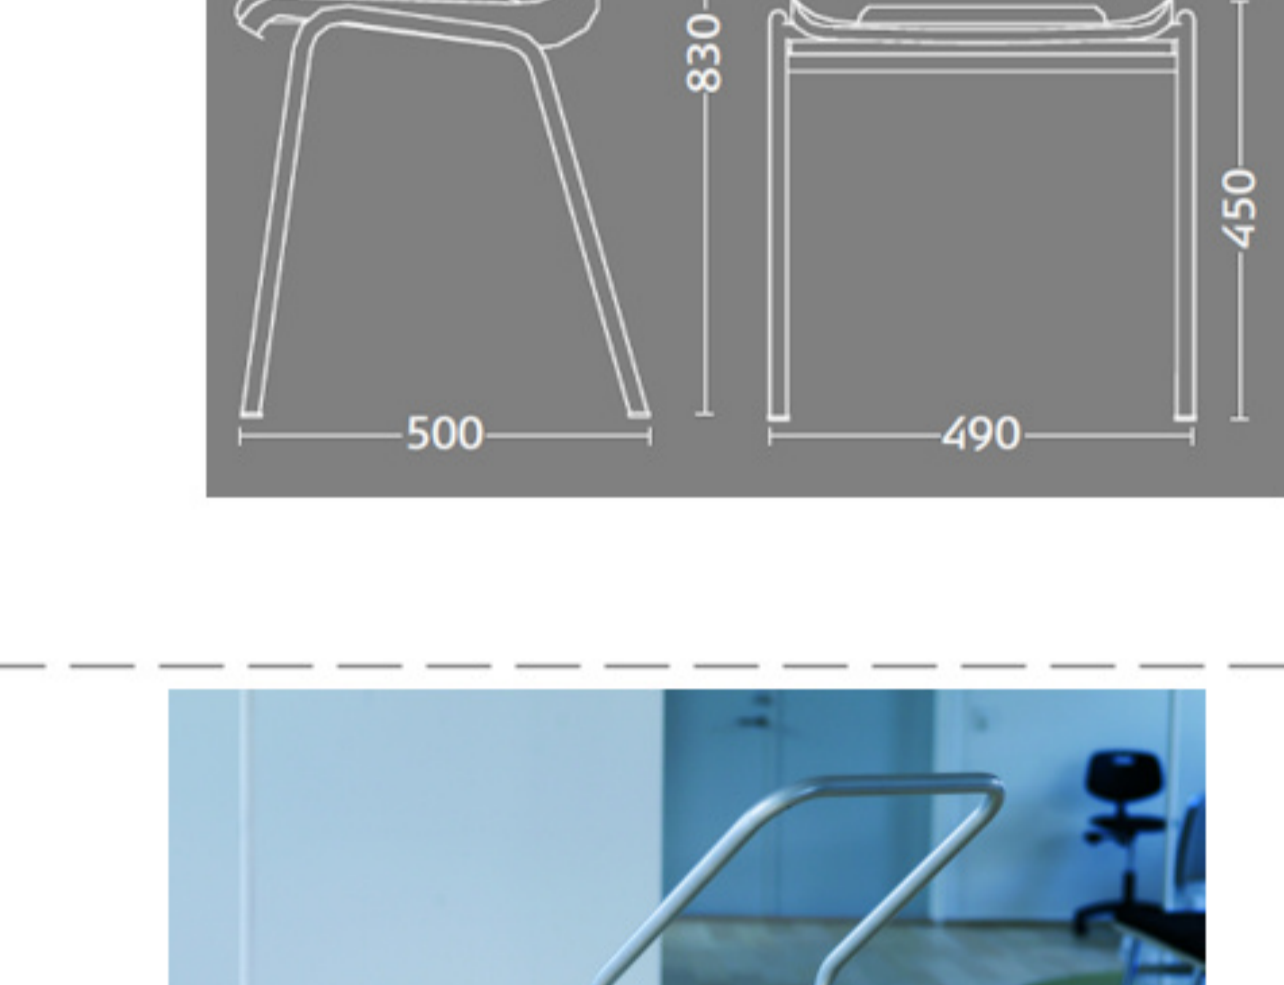

Stolvogn med massive gummihjul

RBM Standard Stof og Farve program

Det er RBMs standardudvalg af tekstiler og farver til vores stole fra velkendte leverandører, som vi samarbejder med. Normal leveringsfrist fra RBMs

standard tekstilprogram er 10-15 dage fra fabrik. Garantien forudsætter at normal rengøring udføres på stolen og tekstilen/ræderet.

Prisgruppe 0 Oxford Camira 100% polyestren									
Prisgruppe 1 Xtreme Plus Camira 100% Xtreme FR									
Prisgruppe 2 Fame Gabriel 95% uld, 5% polyamide									
Prisgruppe 3 Remix Kvadrat 95% uld, 10% polyamide									
Steelcut Trio Kvadrat 10% polyamide									
Nexus Camira 100% polyester									
Prisgruppe 4 Comfort+ Gabriel 88% polyester, 12% polyurethan									
Prisgruppe 6 Elmosoft Elmo Leather Leder									

RBM Extended Stof og Farve program

Vi tilbyder også et udvidet udvalg af tekstiler i forskellige farver fra forskellige tekstilleverandører, som vi samarbejder med. Tekstilerne er testede og

kvalitetstestede, så de lever op til vores krav. Leveringsfrist for RBM stole polstret med Extended Stof-program, leveres på 20-25 arbejdsdage fra fabrik*.

Leverandør/kollektion	Pris Gr.	Leverandør/kollektion	Pris Gr.	Leverandør/kollektion	Pris Gr.
Bogesunds Väveri		GU		Scan Aprima	
Basic	3	Andal	4	Valencia	3
Global ESD	3	Morgeal	4	Dolce	4
Mecano	4	Gandalf	4	Svensson Markspelle	
Spray	4	Heidal	3	Brink	5
Monochrome	4	Vadéal	5	Lino	3
Bute		Vadéal Lini	5	Våveriet	
Tweed	4	Modul Point	3	Bubbles	4
Camira Fabrics		K&R		Metroplis	4
24/7+	3	Bonus	4	Mingel	3
Adrenalin Plus	3	Novo	3	Retro	4
Advantage	3	Kvadrat		Snowball	4
Main Line Plus	3	Clara	3	Soft	4
Blazer I & II	3	Flora 2	5		
Nexus (ikke standard)	4	Hallingdal	4		
Nuna Plus	3	Proz	4		
Oxygen	3	Remix (ikke standard)	4		
Sling Plus	3	Steelcut Trio (ikke standard)	4		
Xtreme Plus (ikke standard)	3	Tonus 3	4		
Gabriel		Wafer	4		
Boss	4	Neotex			
Comfort+ (ikke standard)	5	Corobla	3		
Fame (ikke standard)	3				
Flex	3				
Gaja (ikke standard)	4				
Globe	3				
Interglobe	3				
Luna	4				
Mira	4				
Novoz	3				

COM (Customers Own Material)

Kundens eget tekstilvalg. Leveringstiden er mere end 20 arbejdsdage fra bekræftet ordreredato, transporttid kommer oveni. Der kan også blive tillagt ekstra tid til test og godkendelse af tekstilerne. Prisgruppe 3.

Special

Øvrige tekstiler, priser og levering på forespørgsel.