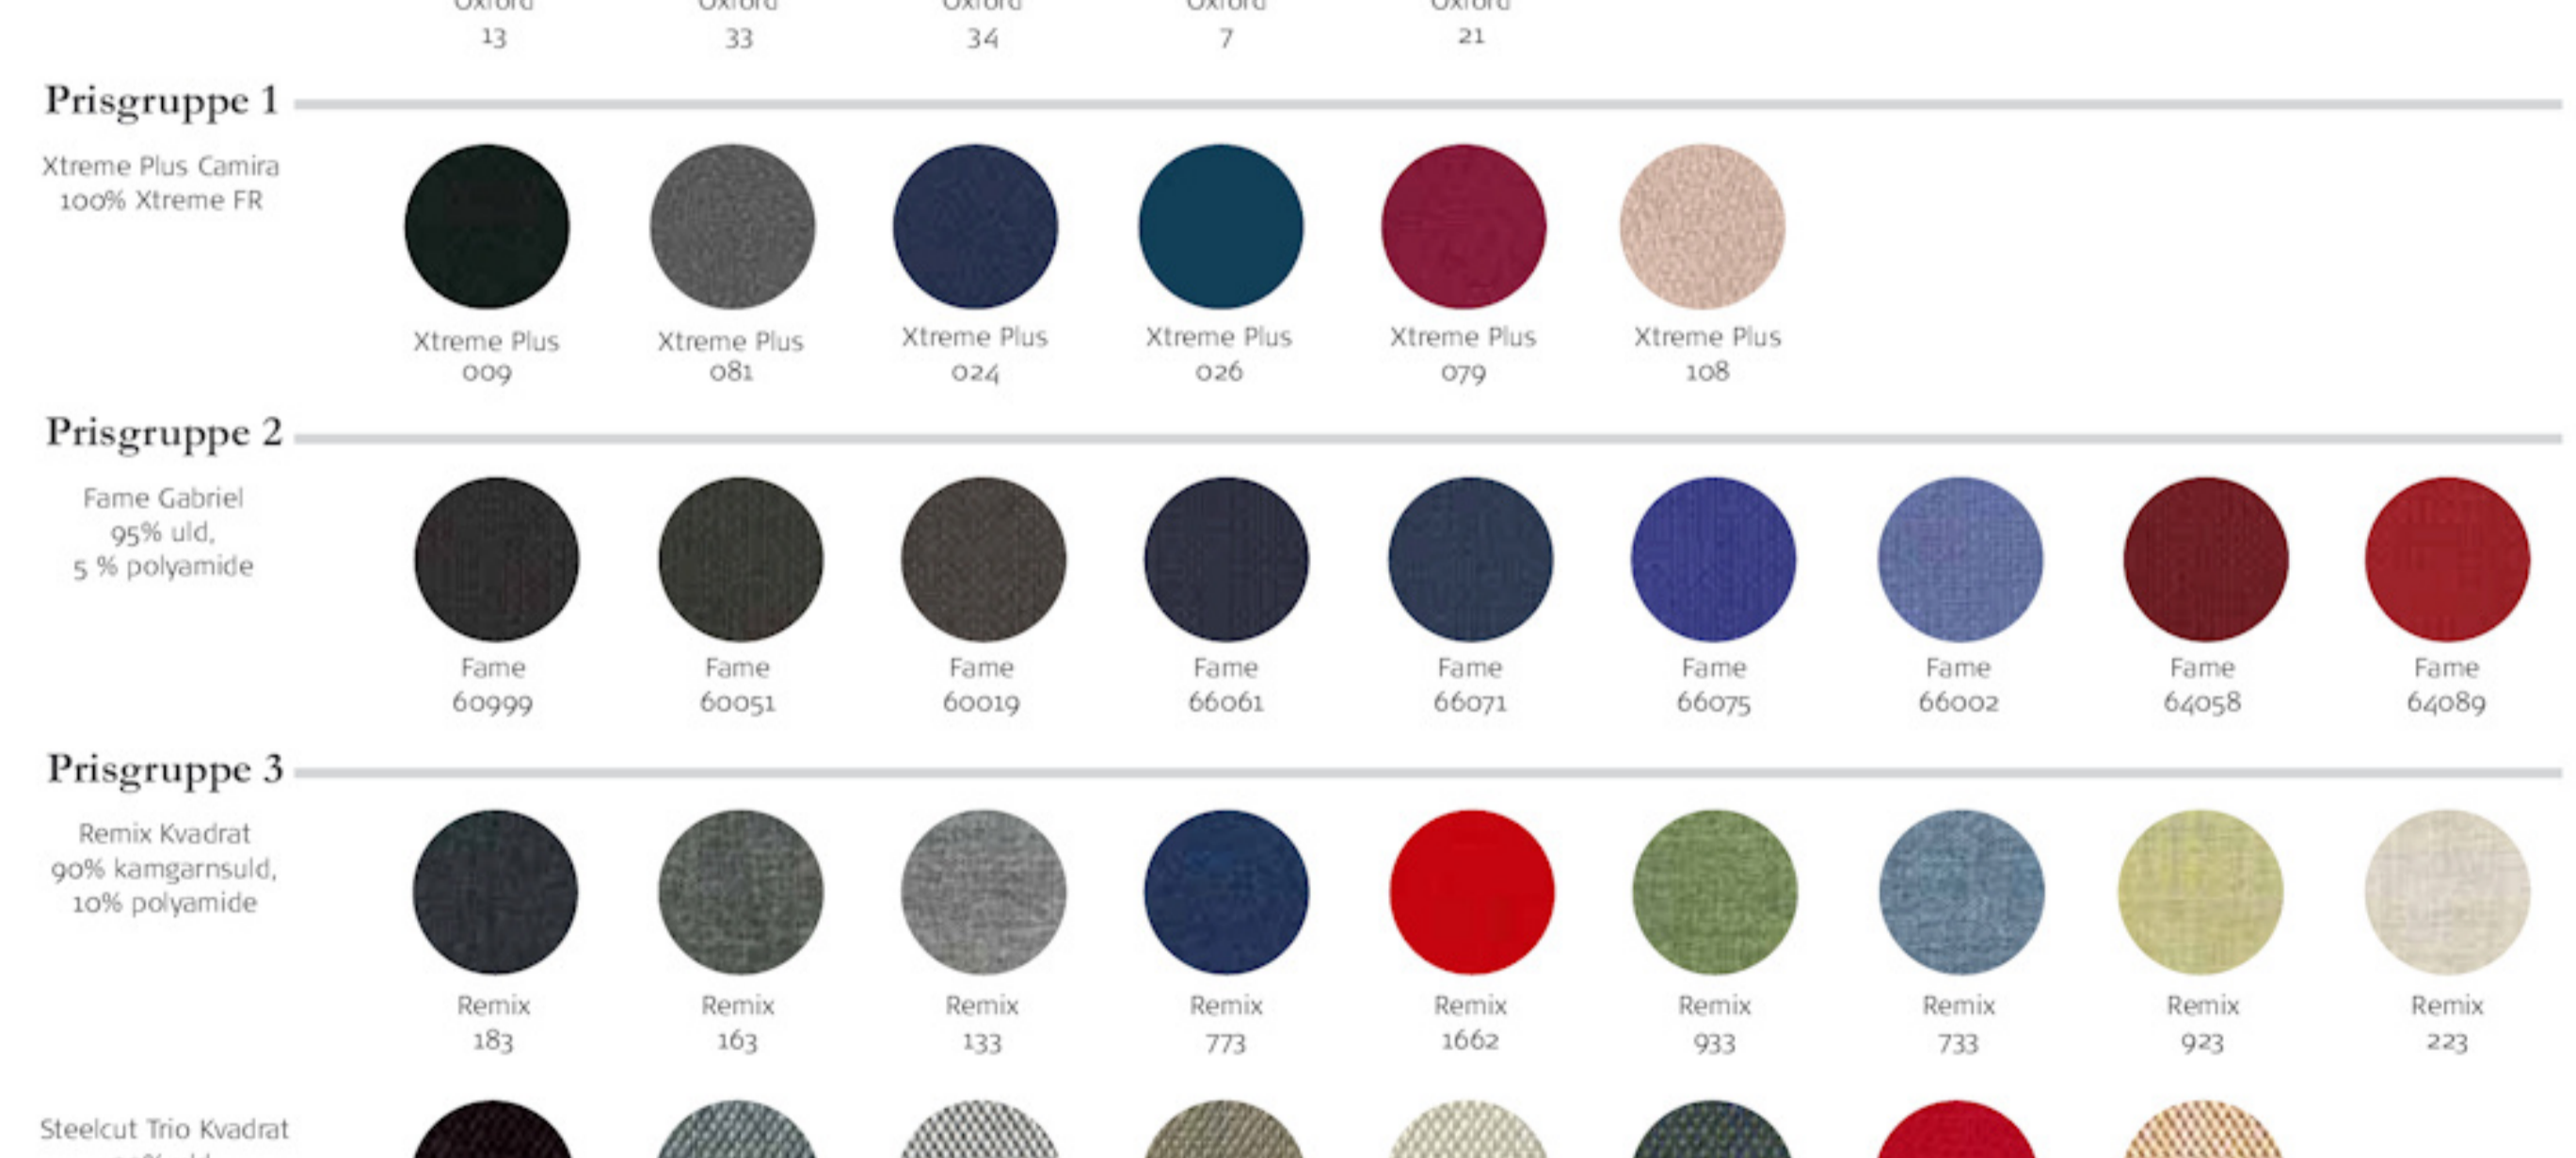

Stoles antal: 10

Stolen er testet iht. ISO 7173, niveau 4.

Stoleskal i polypropen. Understel i 19x1,5 mm stålrør i sort (RAL 9005), rød, grå, mørkeblå og hvid (RAL 5), aluak (RAL 9006) eller krom.

Meget stol for få penge. Ana er en af vores mest solgte stole, som møblerer aulæer, messelokaler og cafeletter rundt om i Norden. Det enkle, stilrene design i kombination med det ergonomisk udformede sæde gør stolen til en klar favorit, som kan gentages i det uendelige. Stolene er nemme at placere i rækker og lette at stable.

Plastskallen fås i følgende farver:

| | | | | | | |
|---------|----------|-------|-------|-------|--------|-----------|
| 12930 | 12922 | 12948 | 12949 | 12926 | 12927 | 12942 |
| Koksgrå | Mørkeblå | Red | Hvid | Sort | Lysgrå | Koboltblå |

| Prisgruppe 0 | Prisgruppe 1 | Prisgruppe 2 | Prisgruppe 3 | Prisgruppe 4 | Prisgruppe 6 |
|--|--|--|--|---|---|
| Oxford 13, Oxford 33, Oxford 34, Oxford 7, Oxford 21 | Xtreme Plus 009, Xtreme Plus 081, Xtreme Plus 024, Xtreme Plus 026, Xtreme Plus 079, Xtreme Plus 108 | Fame Gabriel 95% uld, 5% polyamide: Fame 60999, Fame 60051, Fame 60019, Fame 66061, Fame 66071, Fame 66075, Fame 66002, Fame 66058, Fame 64089 | Remix Kvadrat 95% uld, 10% polyamide: Remix 183, Remix 163, Remix 133, Remix 773, Remix 1662, Remix 933, Remix 733, Remix 923, Remix 223 | Steelcut Trio Kvadrat 10% polyamide: Steelcut Trio 1192, Steelcut Trio 153, Steelcut Trio 133, Steelcut Trio 253, Steelcut Trio 213, Steelcut Trio 883, Steelcut Trio 1652, Steelcut Trio 413 | Nexus Camira 100% polyester: Nexus 13, Nexus 11, Nexus 07, Nexus 02, Nexus 08, Nexus 14, Nexus 16, Nexus 15, Nexus 05 |
| Comfort+ Gabriel 88% polyester, 12% polyurethan: Comfort+ 0050, Comfort+ 0049, Comfort+ 0040, Comfort+ 1404, Comfort+ 0004 | Elmosoft Elmo Leather Læder: Elmosoft 99999 | | | | |