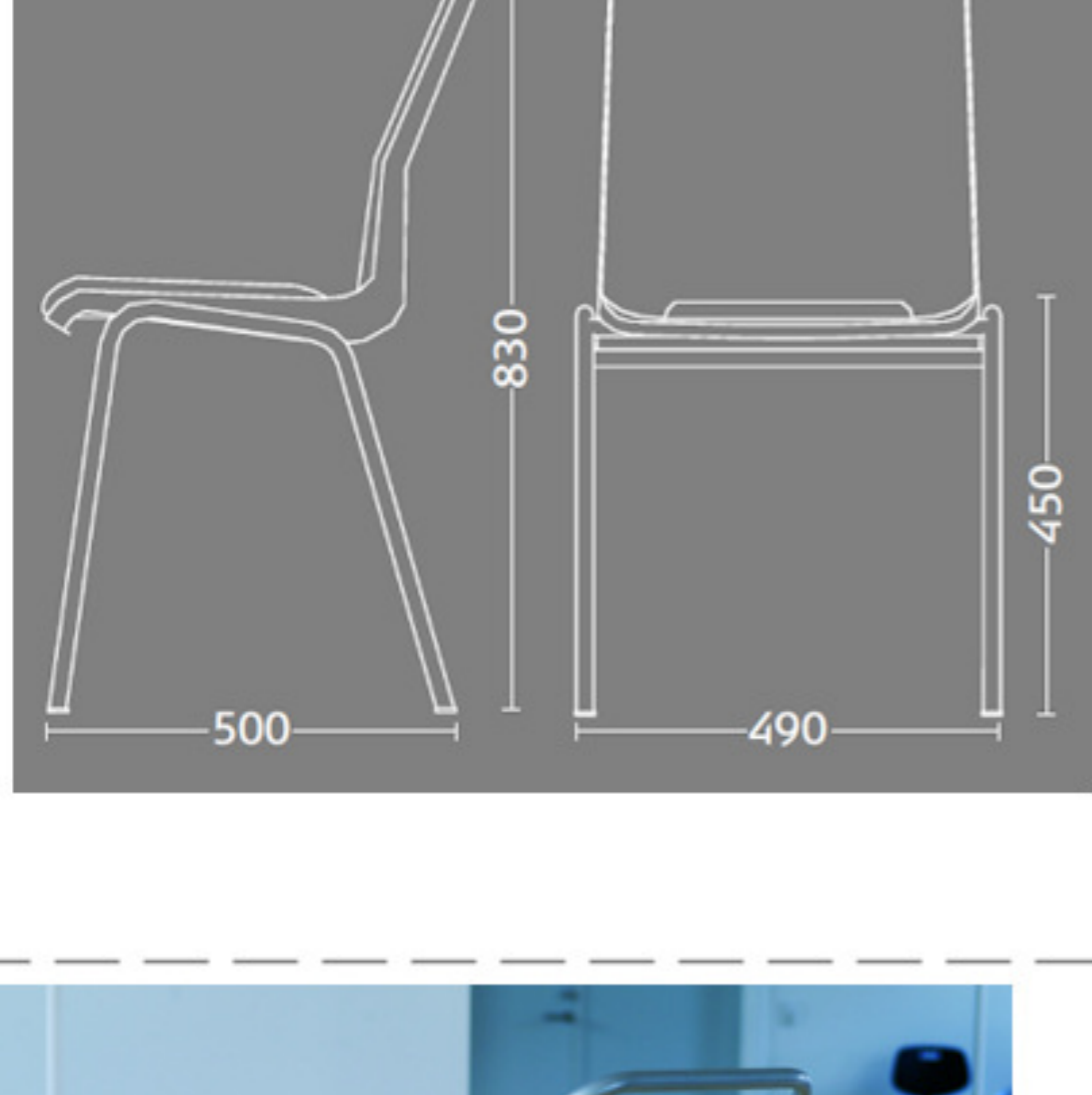

Ana stole uden polster koksgrå plastskal og stel

Vægt	3,5 kg
Højde	83 cm
Sædehøjde	45 cm
Sædemål	B:43,5 x D:40 cm
Grundmål	B:49 x D:50 cm
Stables antal	12

Meget stol for få penge. Ana er en af vores mest solgte stole, som møblerer aulær, messelokaler og cafeerier rundt om i Norden. Det enkle, stilrene design i kombination med det ergonomisk udformede sæde gør stolen til en klar favorit, som kan gentages i det uendelige. Stole er nemme at placere i rækker og lette at stable.

Stolen er testet iht. ISO 7173, niveau 4.

Stoleskal i polypropen.  
 Understel i 19x1,5 mm stålør i sort (RAL 9005), rød, grå, mørkeblå og hvid (RAL 5), alulak (RAL 9006) eller krom.

Plastskallen fås i følgende farver:

12930 Koksgrå	12922 Mørkeblå	12946 Rød	12949 Hvid	12926 Sort	12927 Lysgrå	12942 Koboltblå

Skriveplade 12 mm bøg el. birk finér, højre el. venstre