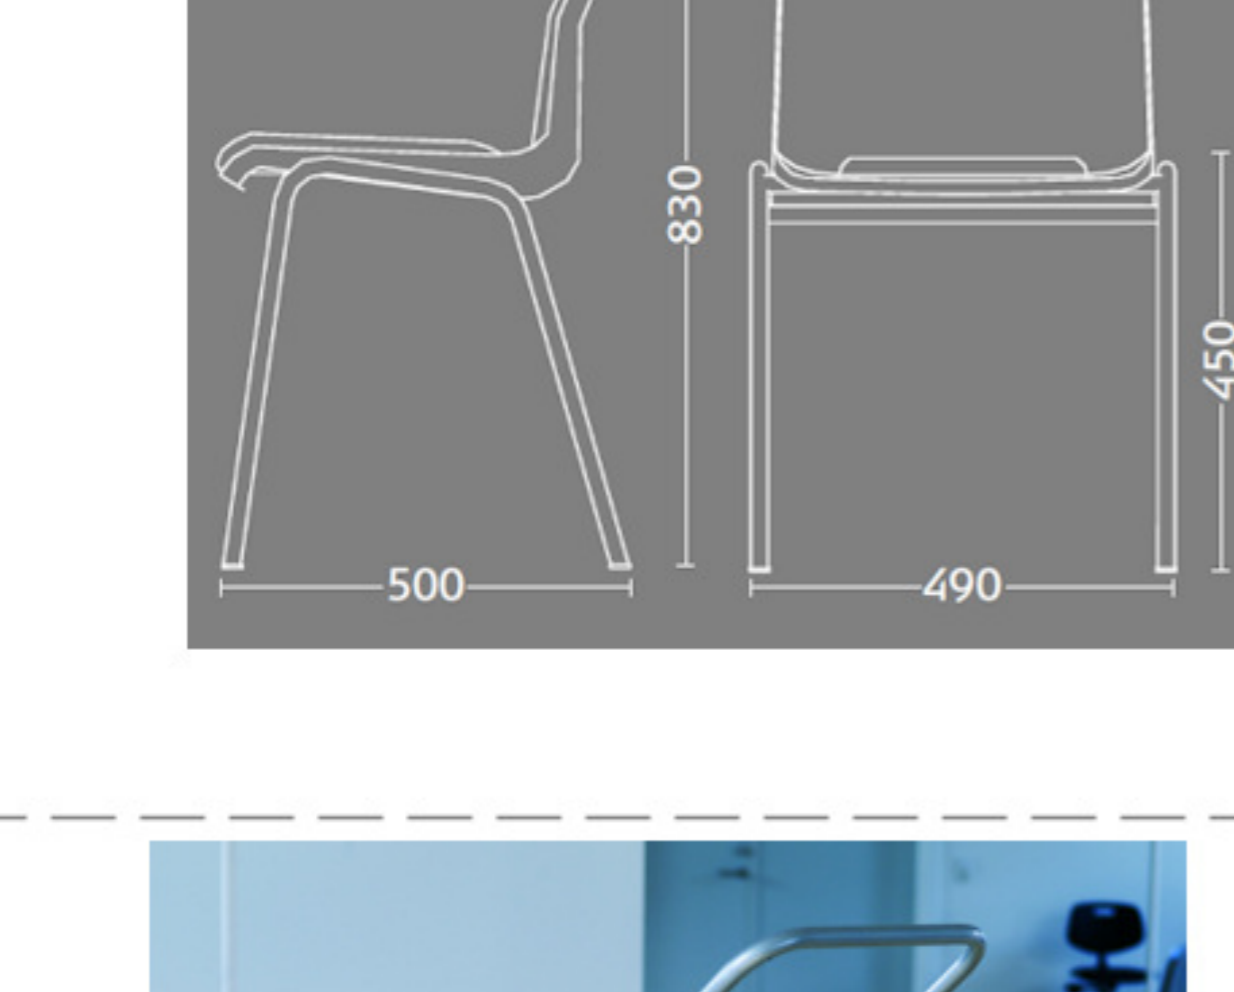

Plastskællen fås i følgende farver:

Skriveplade 12 mm bøg el. birkefinér, højre el. venstre