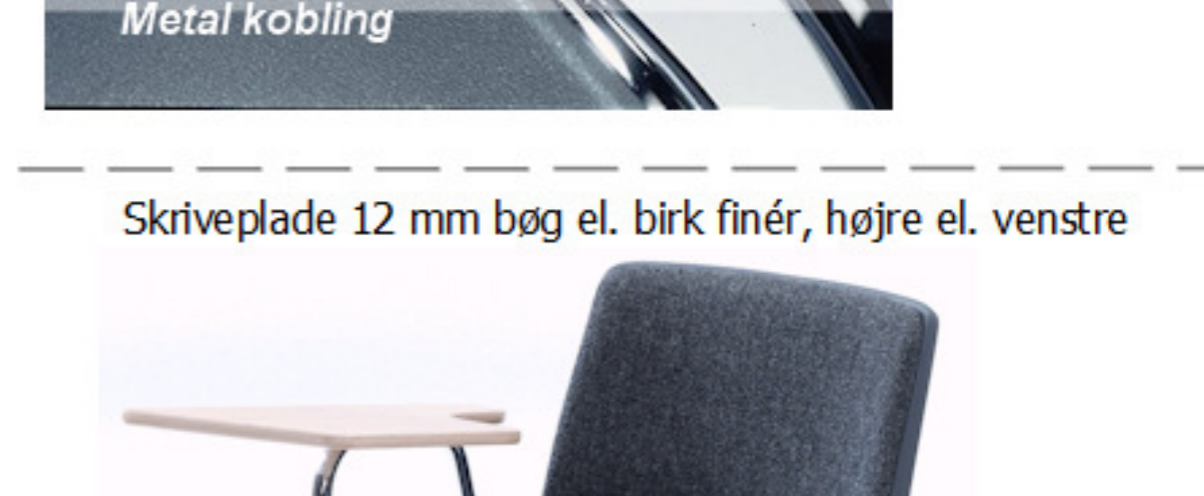

Plastskællen fås i følgende farver:

Skriveplade 12 mm bøg el. birkefinér, højre el. venstre