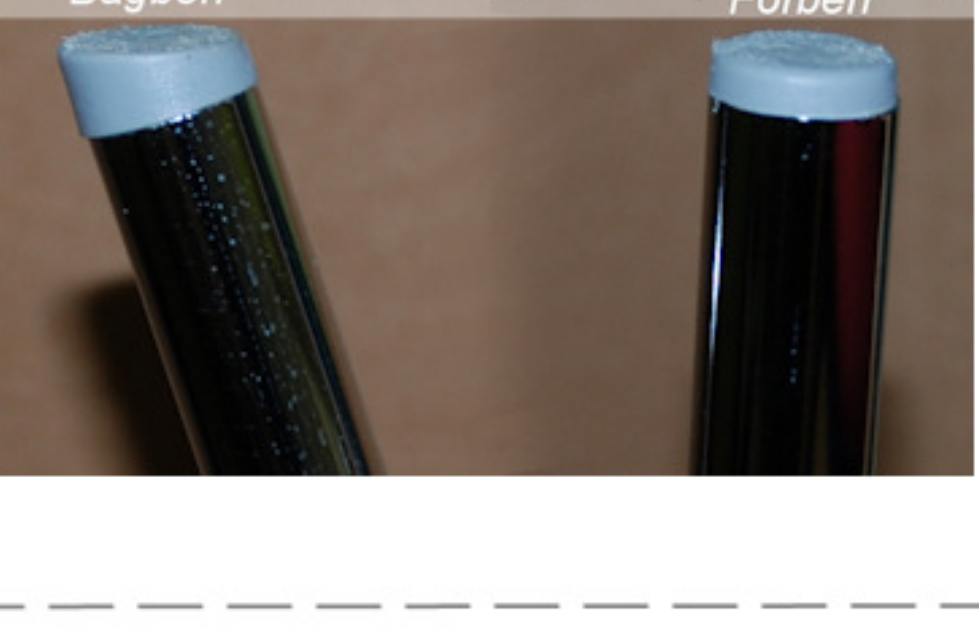

Ana stole uden polster hvid plastskal og stel

Vægt	3,5 kg
Højde	83 cm
Sædehøjde	45 cm
Sædemål	B:43,5 x D:40 cm
Grundmål	B:49 x D:50 cm
Stables antal	12

Meget stol for få penge. Ana er en af vores mest solgte stole, som møblerer aulæer, messelokaler og cafeerier rundt om i Norden. Det enkle, stilrene design i kombination med det ergonomisk udformede sæde gør stolen til en klar favorit, som kan gentages i det uendelige. Stolene er nemme at placere i rækker og lette at stable.

Stolen er testet iht. ISO 7173, niveau 4.

Stoleskal i polypropen.
 Understel i 19x1,5 mm stålrør i sort (RAL 9005), rød, grå, mørkeblå og hvid (RAL 5), alulak (RAL 9006) eller krom.

Plastskallen fås i følgende farver:

Skriveplade 12 mm bøg el. birk finér, højre el. venstre