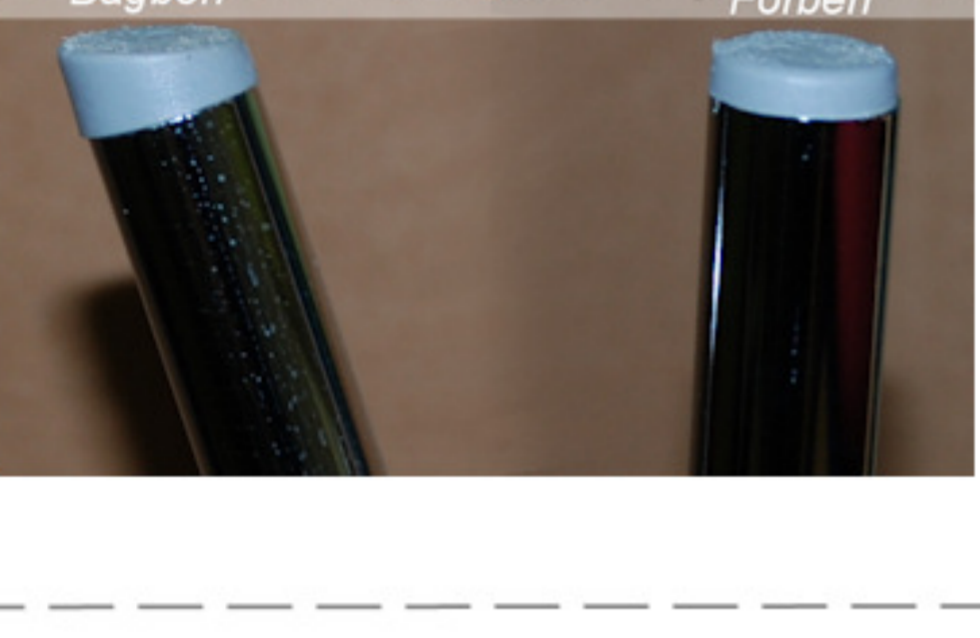

Ana stole uden polster hvid plastskal og stel

Vægt

Højde

Sædehøjde

Sædemål

Grundmål

Stables antal 

Meget stol for få penge. Ana er en af vores mest solgte stole, som møblerer aulæer, messelokaler og cafeerier rundt om i Norden. Det enkle, stilrene design i kombination med det ergonomisk udformede sæde gør stolen til en klar favorit, som kan gentages i det uendelige. Stolene er nemme at placere i rækker og lette at stable.

Stolen er testet iht. ISO 7173, niveau 4.

Stoleskal i polypropen.  
Understel i 19x1,5 mm stålrør i sort (RAL 9005), rød, grå, mørkeblå og hvid (RAL 5), alulak (RAL 9006) eller krom.

Plastskallen fås i følgende farver:

Skriveplade 12 mm bøg el. birk finér, højre el. venstre