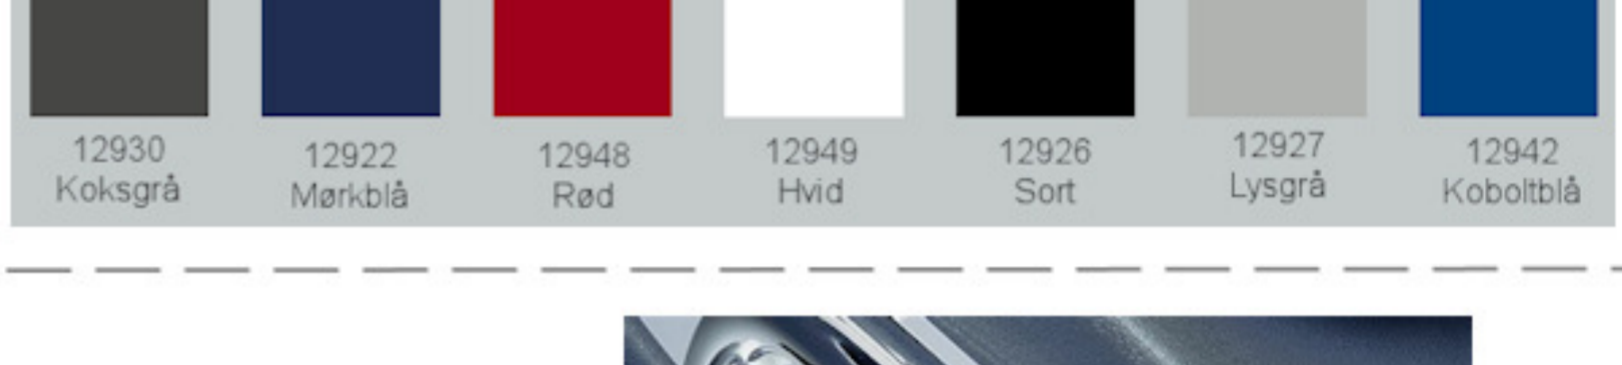

Ana stole uden polster hvid plastskal og stel

Vægt

Højde

Sædehøjde

Sædemål

Grundmål

Stables antal 

Meget stol for få penge. Ana er en af vores mest solgte stole, som møblerer aulæer, messelokaler og cafeerier rundt om i Norden. Det enkle, stilrene design i kombination med det ergonomisk udformede sæde gør stolen til en klar favorit, som kan gentages i det uendelige. Stolene er nemme at placere i rækker og lette at stable.

Stolen er testet iht. ISO 7173, niveau 4.

Stoleskal i polypropen.  
Understel i 19x1,5 mm stålrør i sort (RAL 9005), rød, grå, mørkeblå og hvid (RAL 5), alulak (RAL 9006) eller krom.

Plastskallen fås i følgende farver:

Skriveplade 12 mm bøg el. birk finér, højre el. venstre