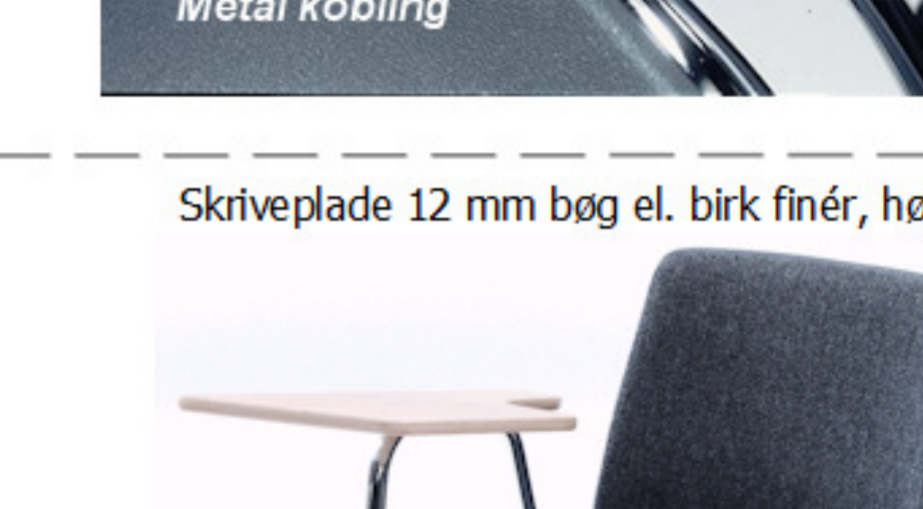

Ana stole uden polster

koksgrå plastskal og krom stel

Vægt	3,5 kg
Højde	83 cm
Sædehøjde	45 cm
Sædemål	B:43,5 x D:40 cm
Grundmål	B:49 x D:50 cm
Stables antal	12

Meget stol for få penge. Ana er en af vores mest solgte stole, som møbler aulæer, messelokaler og cafeerier rundt om i Norden. Det enkle, stilrene design i kombination med det ergonomisk udformede sæde gør stolen til en klar favorit, som kan gentages i det uendelige. Stolene er nemme at placere i rækker og lette at stable.

Stolen er testet iht. ISO 7173, niveau 4.

Stoleskal i polypropen.

Understel i 19x1,5 mm stålør i sort (RAL 9005), rød, grå, mørkeblå og hvid (RAL 5), alulak (RAL 9006) eller krom.

Plastskallen fås i følgende farver:

Skriveplade 12 mm bøg el. birk finér, højre el. venstre