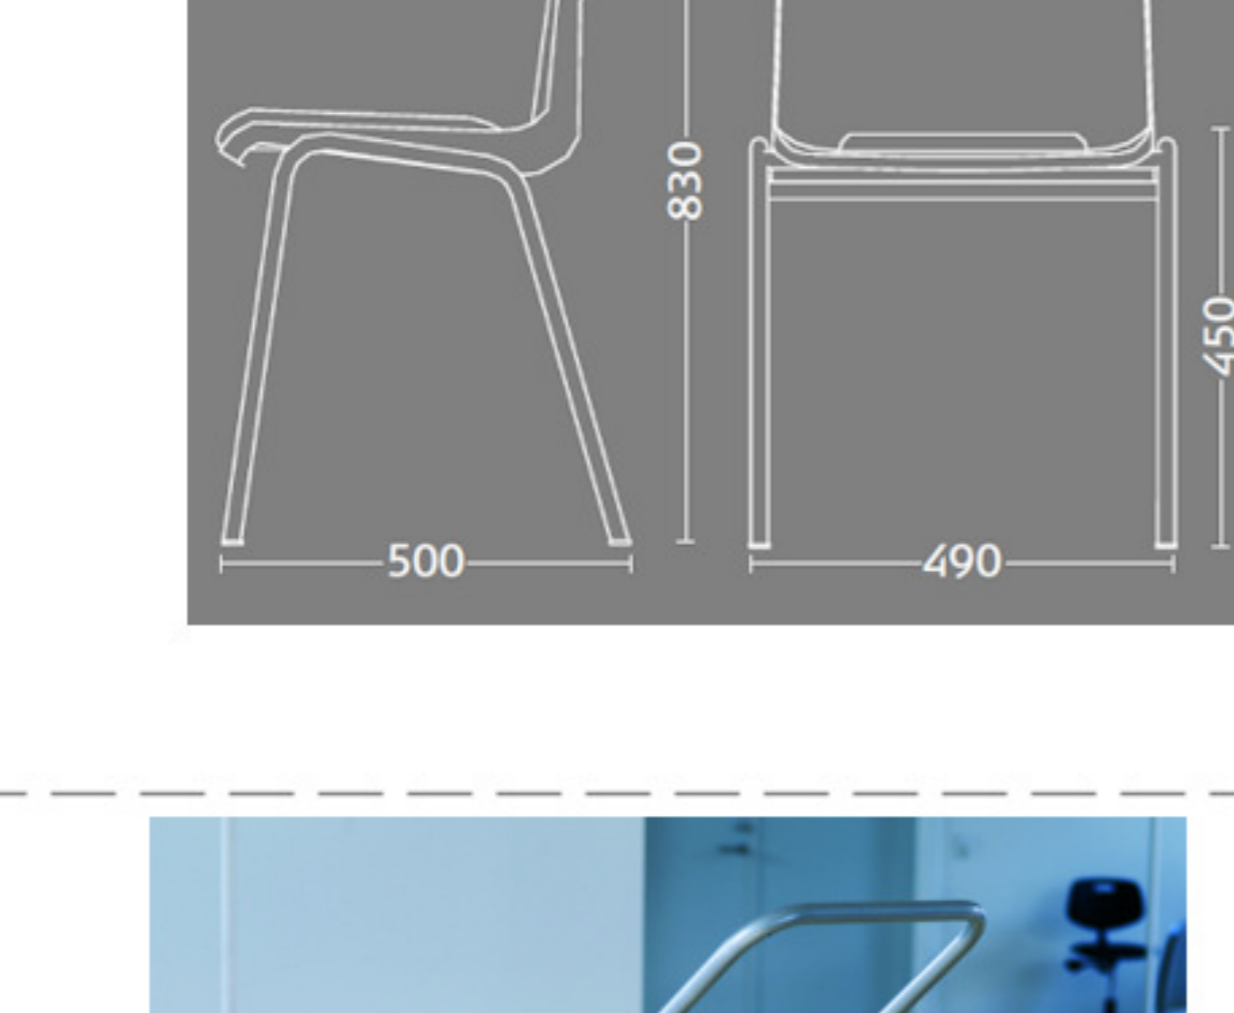

Skriveplade 12 mm bøg el. birk finér, højre el. venstre