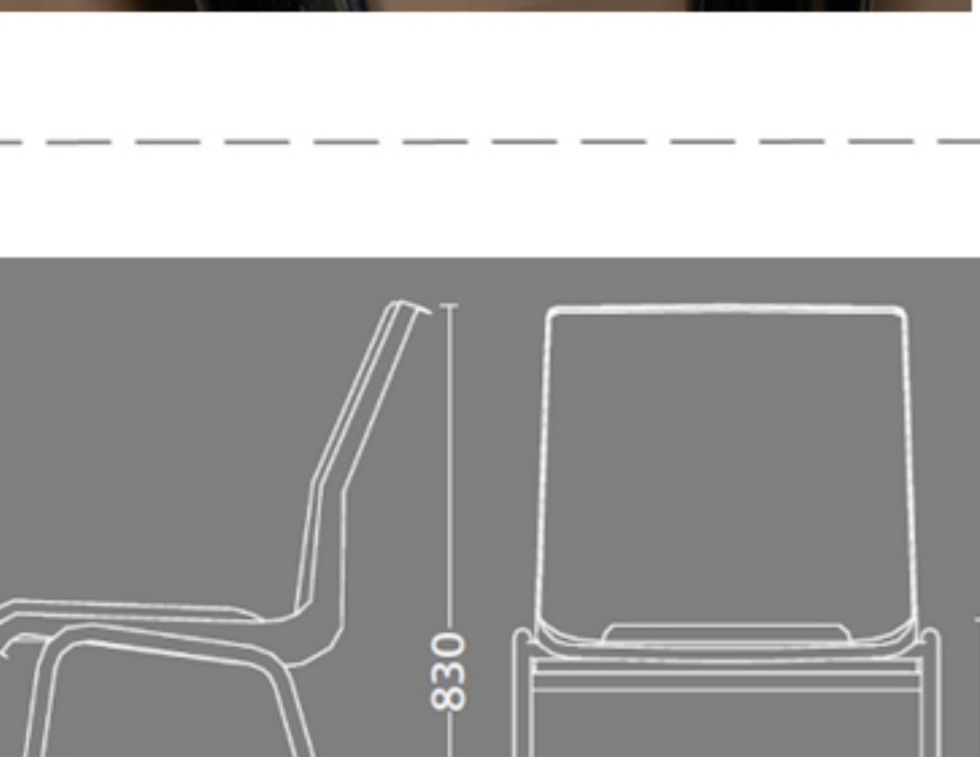

Ana stole uden polster

Vægt	3,5 kg
Højde	83 cm
Sædehøjde	45 cm
Sædemål	B:43,5 x D:40 cm
Grundmål	B:49 x D:50 cm
Stables antal	12

Meget stol for få penge. Ana er en af vores mest solgte stole, som manbrer aulser, messelokaler og cafeerier rundt om i Norden. Det enkle, stilrene design i kombination med det ergonomisk udformede sæde gør stolen til en klar favorit, som kan gentages i det uendelige. Stolene er nemme at placere i rækker og lette at stable.

Stolen er testet iht. ISO 7173, niveau 4.

Stoleskal i polypropen.

Understel i 19x1,5 mm stålør i sort (RAL 9005), rød, grå, mørkeblå og hvid (RAL 5), alulak (RAL 9006) eller krom.

Plastskallen fås i følgende farver:

Skriveplade 12 mm bøg el. birk finér, højre el. venstre

Ana stole hvor plastskal og stel har samme farve