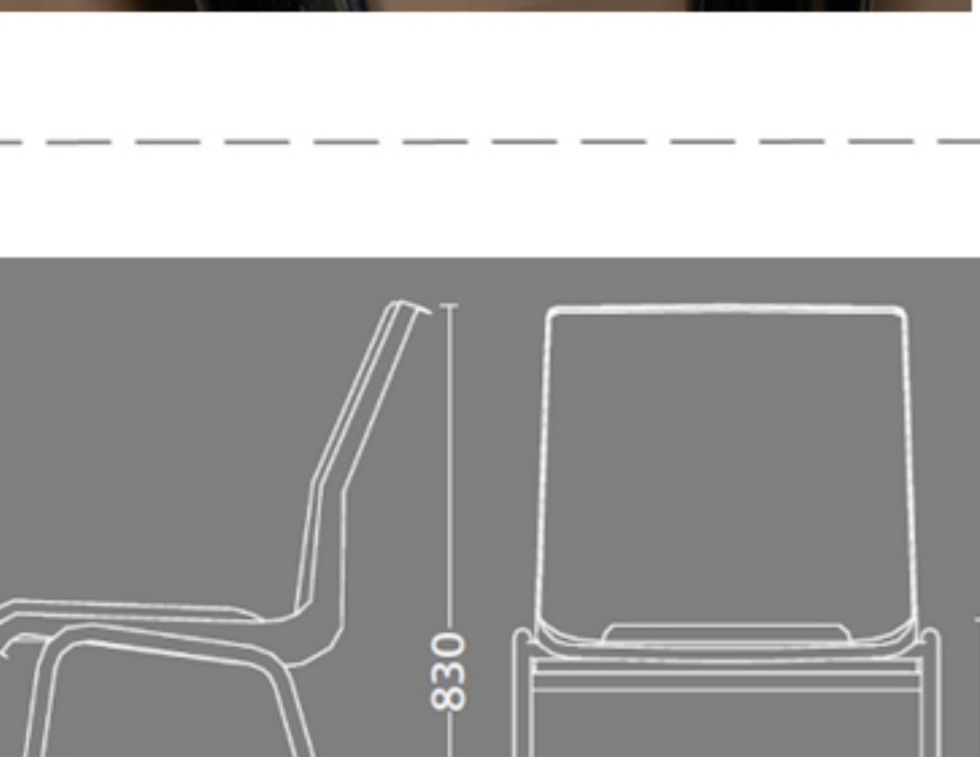

# Ana stole uden polster

Vægt	3,5 kg
Højde	83 cm
Sædehøjde	45 cm
Sædemål	B:43,5 x D:40 cm
Grundmål	B:49 x D:50 cm
Stables antal	12

Meget stol for få penge. Ana er en af vores mest solgte stole, som manbler aulser, messelokaler og cafeerier rundt om i Norden. Det enkle, stilrene design i kombination med det ergonomisk udformede sæde gør stolen til en klar favorit, som kan gentages i det uendelige. Stole er nemme at placere i rækker og lette at stable.

Stolen er testet iht. ISO 7173, niveau 4.

Stoleskal i polypropen.

Understel i 19x1,5 mm stålør i sort (RAL 9005), rød, grå, mørkeblå og hvid (RAL 5), alulak (RAL 9006) eller krom.

Plastskallen fås i følgende farver:

Skriveplade 12 mm bøg el. birk finér, højre el. venstre

Ana stole hvor plastskal og stel har samme farve