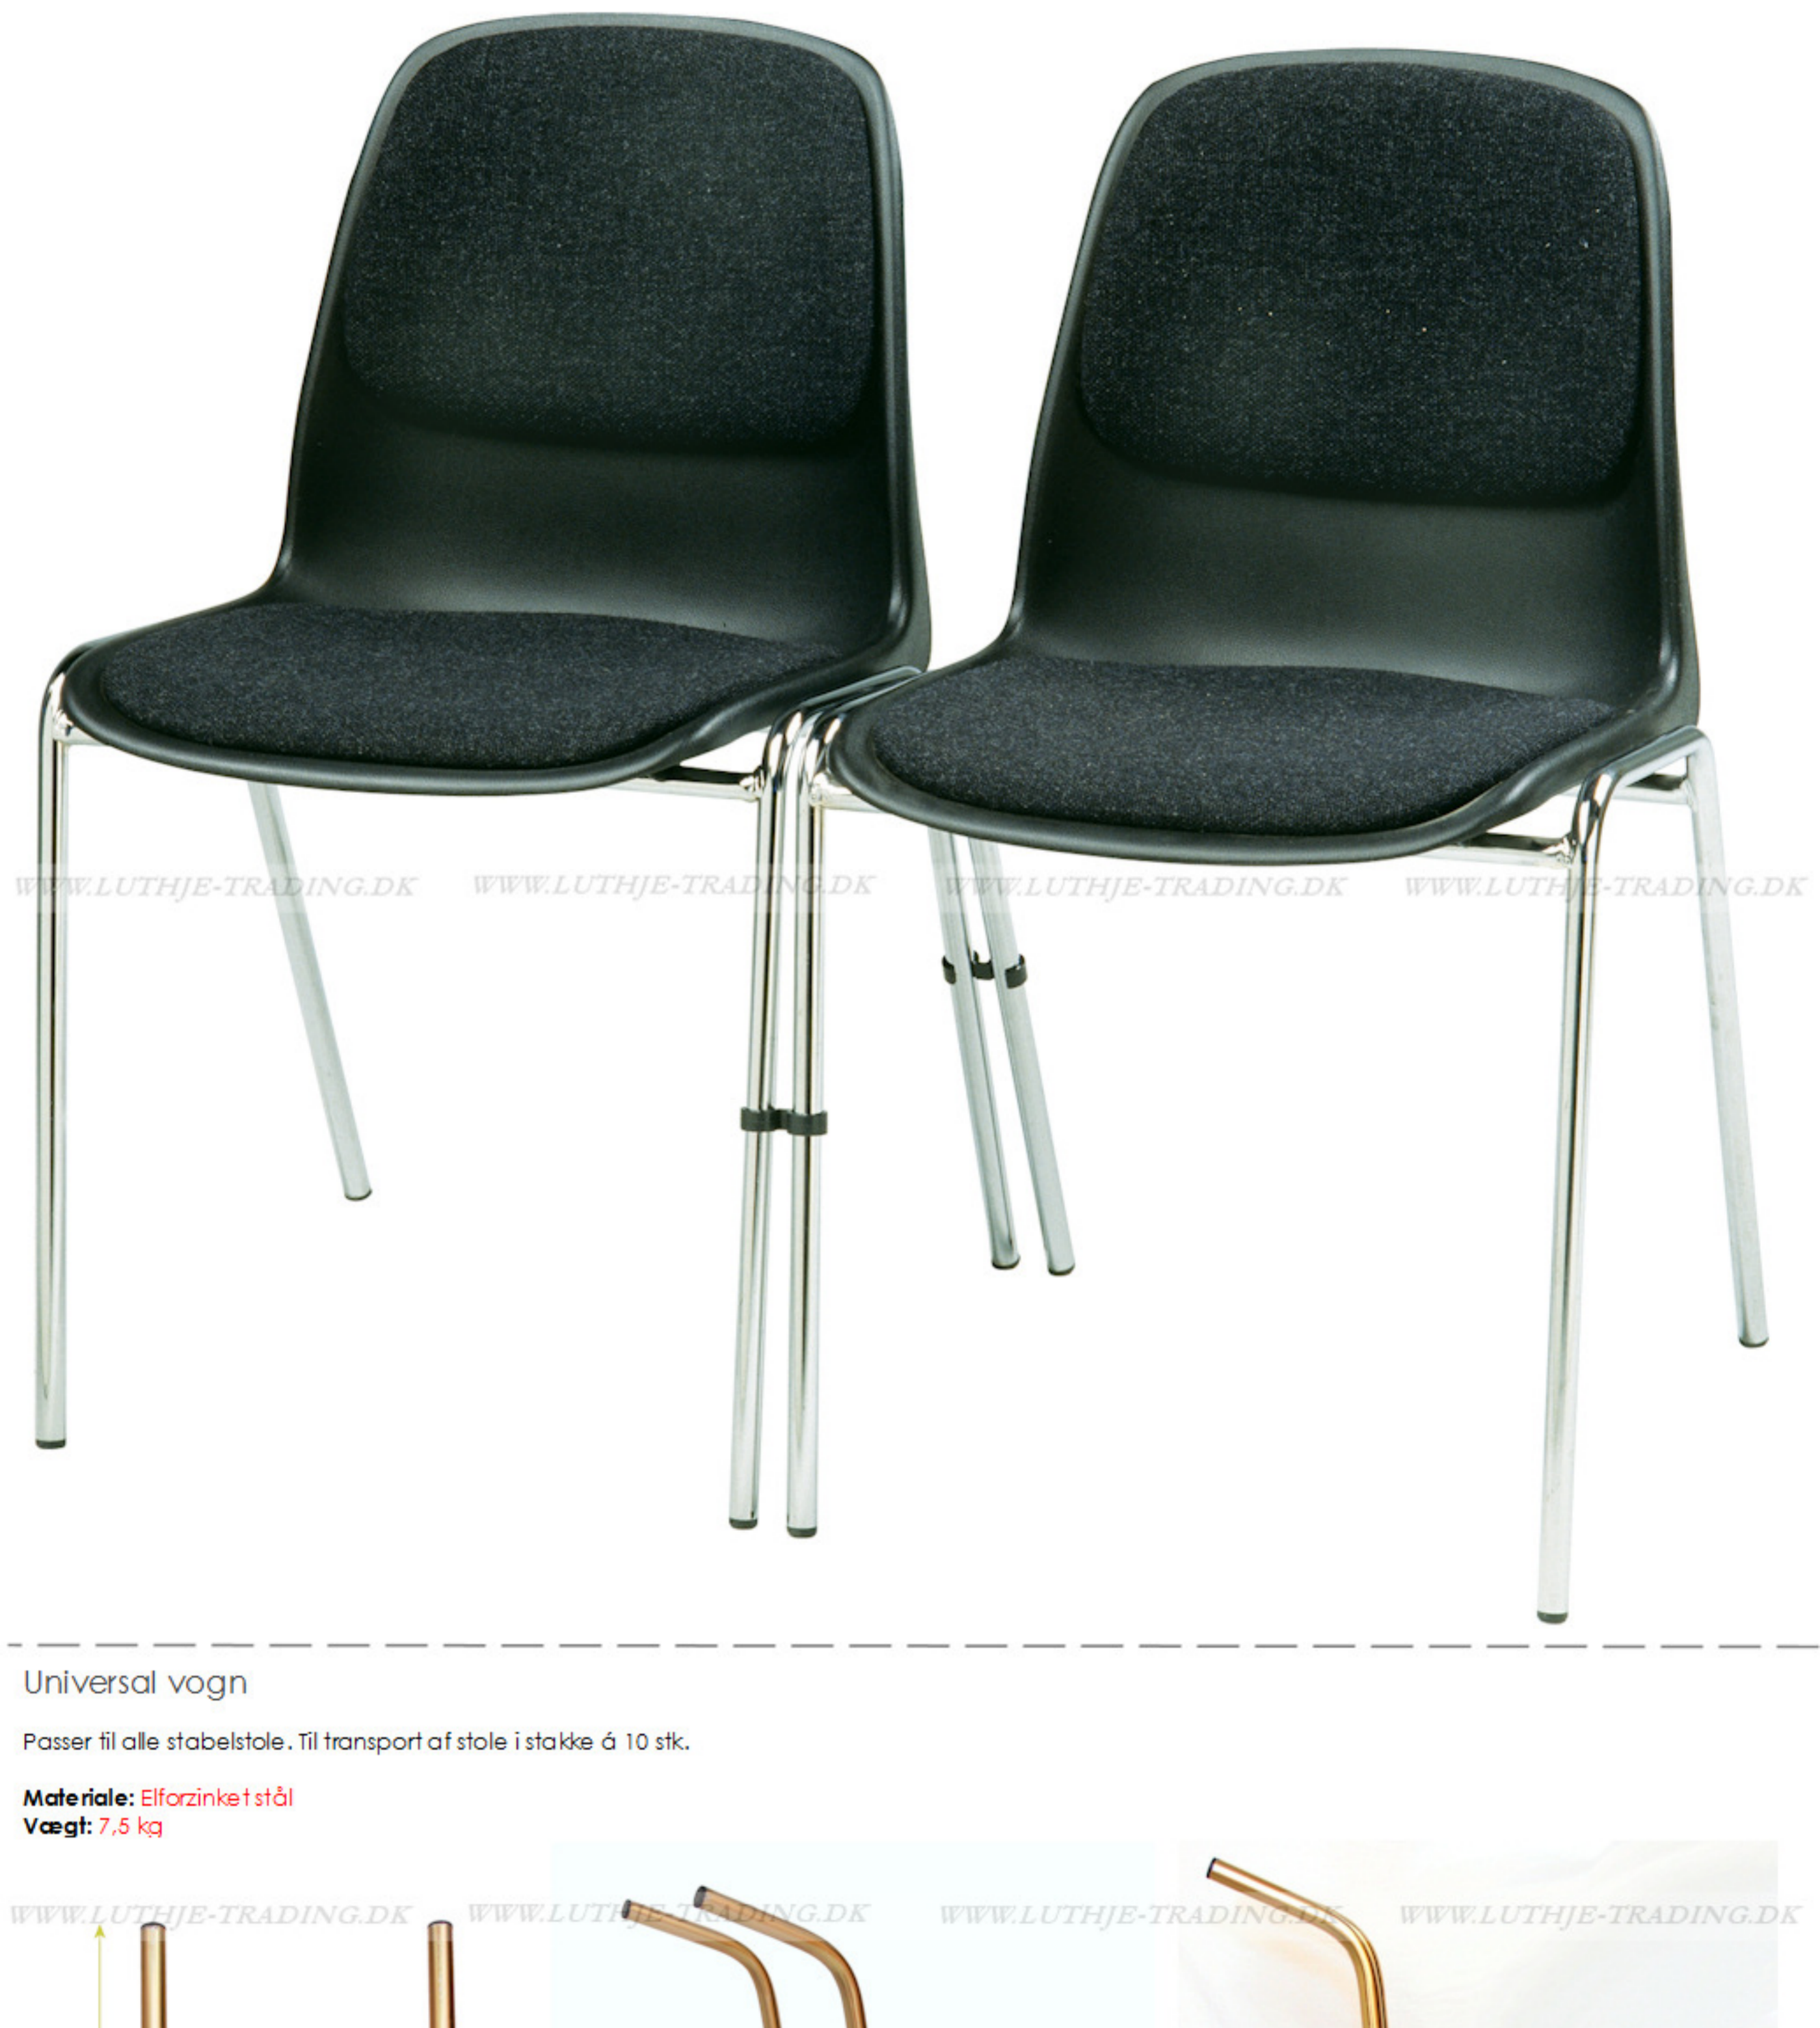

Bertram stabelstol grå med kobling

Bertram stabelstolen har en god siddekomfort. Ryglænet er let bøjeagt.
Farve: Antrazit

Vægt: 3,4 kg
Grundmålt: 848 x D:48 cm
Højde: 81 cm
Sædehøjde: 45 cm
Sæde: 544 x D:40 cm
Stables: 10 stk.

Vogn for Bertram stol

Vogn for nem transport og opbevaring.
Vognen er forsynet med 2 drejelige hjul mvbremse, samt 2 faste hjul.

Materiale: Elforzinket stål
Målt: L: 60 x B: 54 cm
Højde (inkl. stole): 200 cm
Vægt uden stole: 33 kg
Vægt med stole: 216 kg
Kapacitet: 30 stole

Overtræk for vogn Bertram stol

Overtræk til vogne. Beskytter mod støv og regn. 100% vandtæt.

Materiale: PVC/polyester

Påsvejet kobling

Samleclips for Bertram stol

Clips

Til sikring af stole i rækker.

Clips stor

Til sikring af stole i rækker.
Giver ekstra afstand mellem stolene.

Aftagelig plastkobling

Universal vogn

Passer til alle stabelstole. Til transport af stole i stakke á 10 stk.

Materiale: Elforzinket stål
Vægt: 7,5 kg