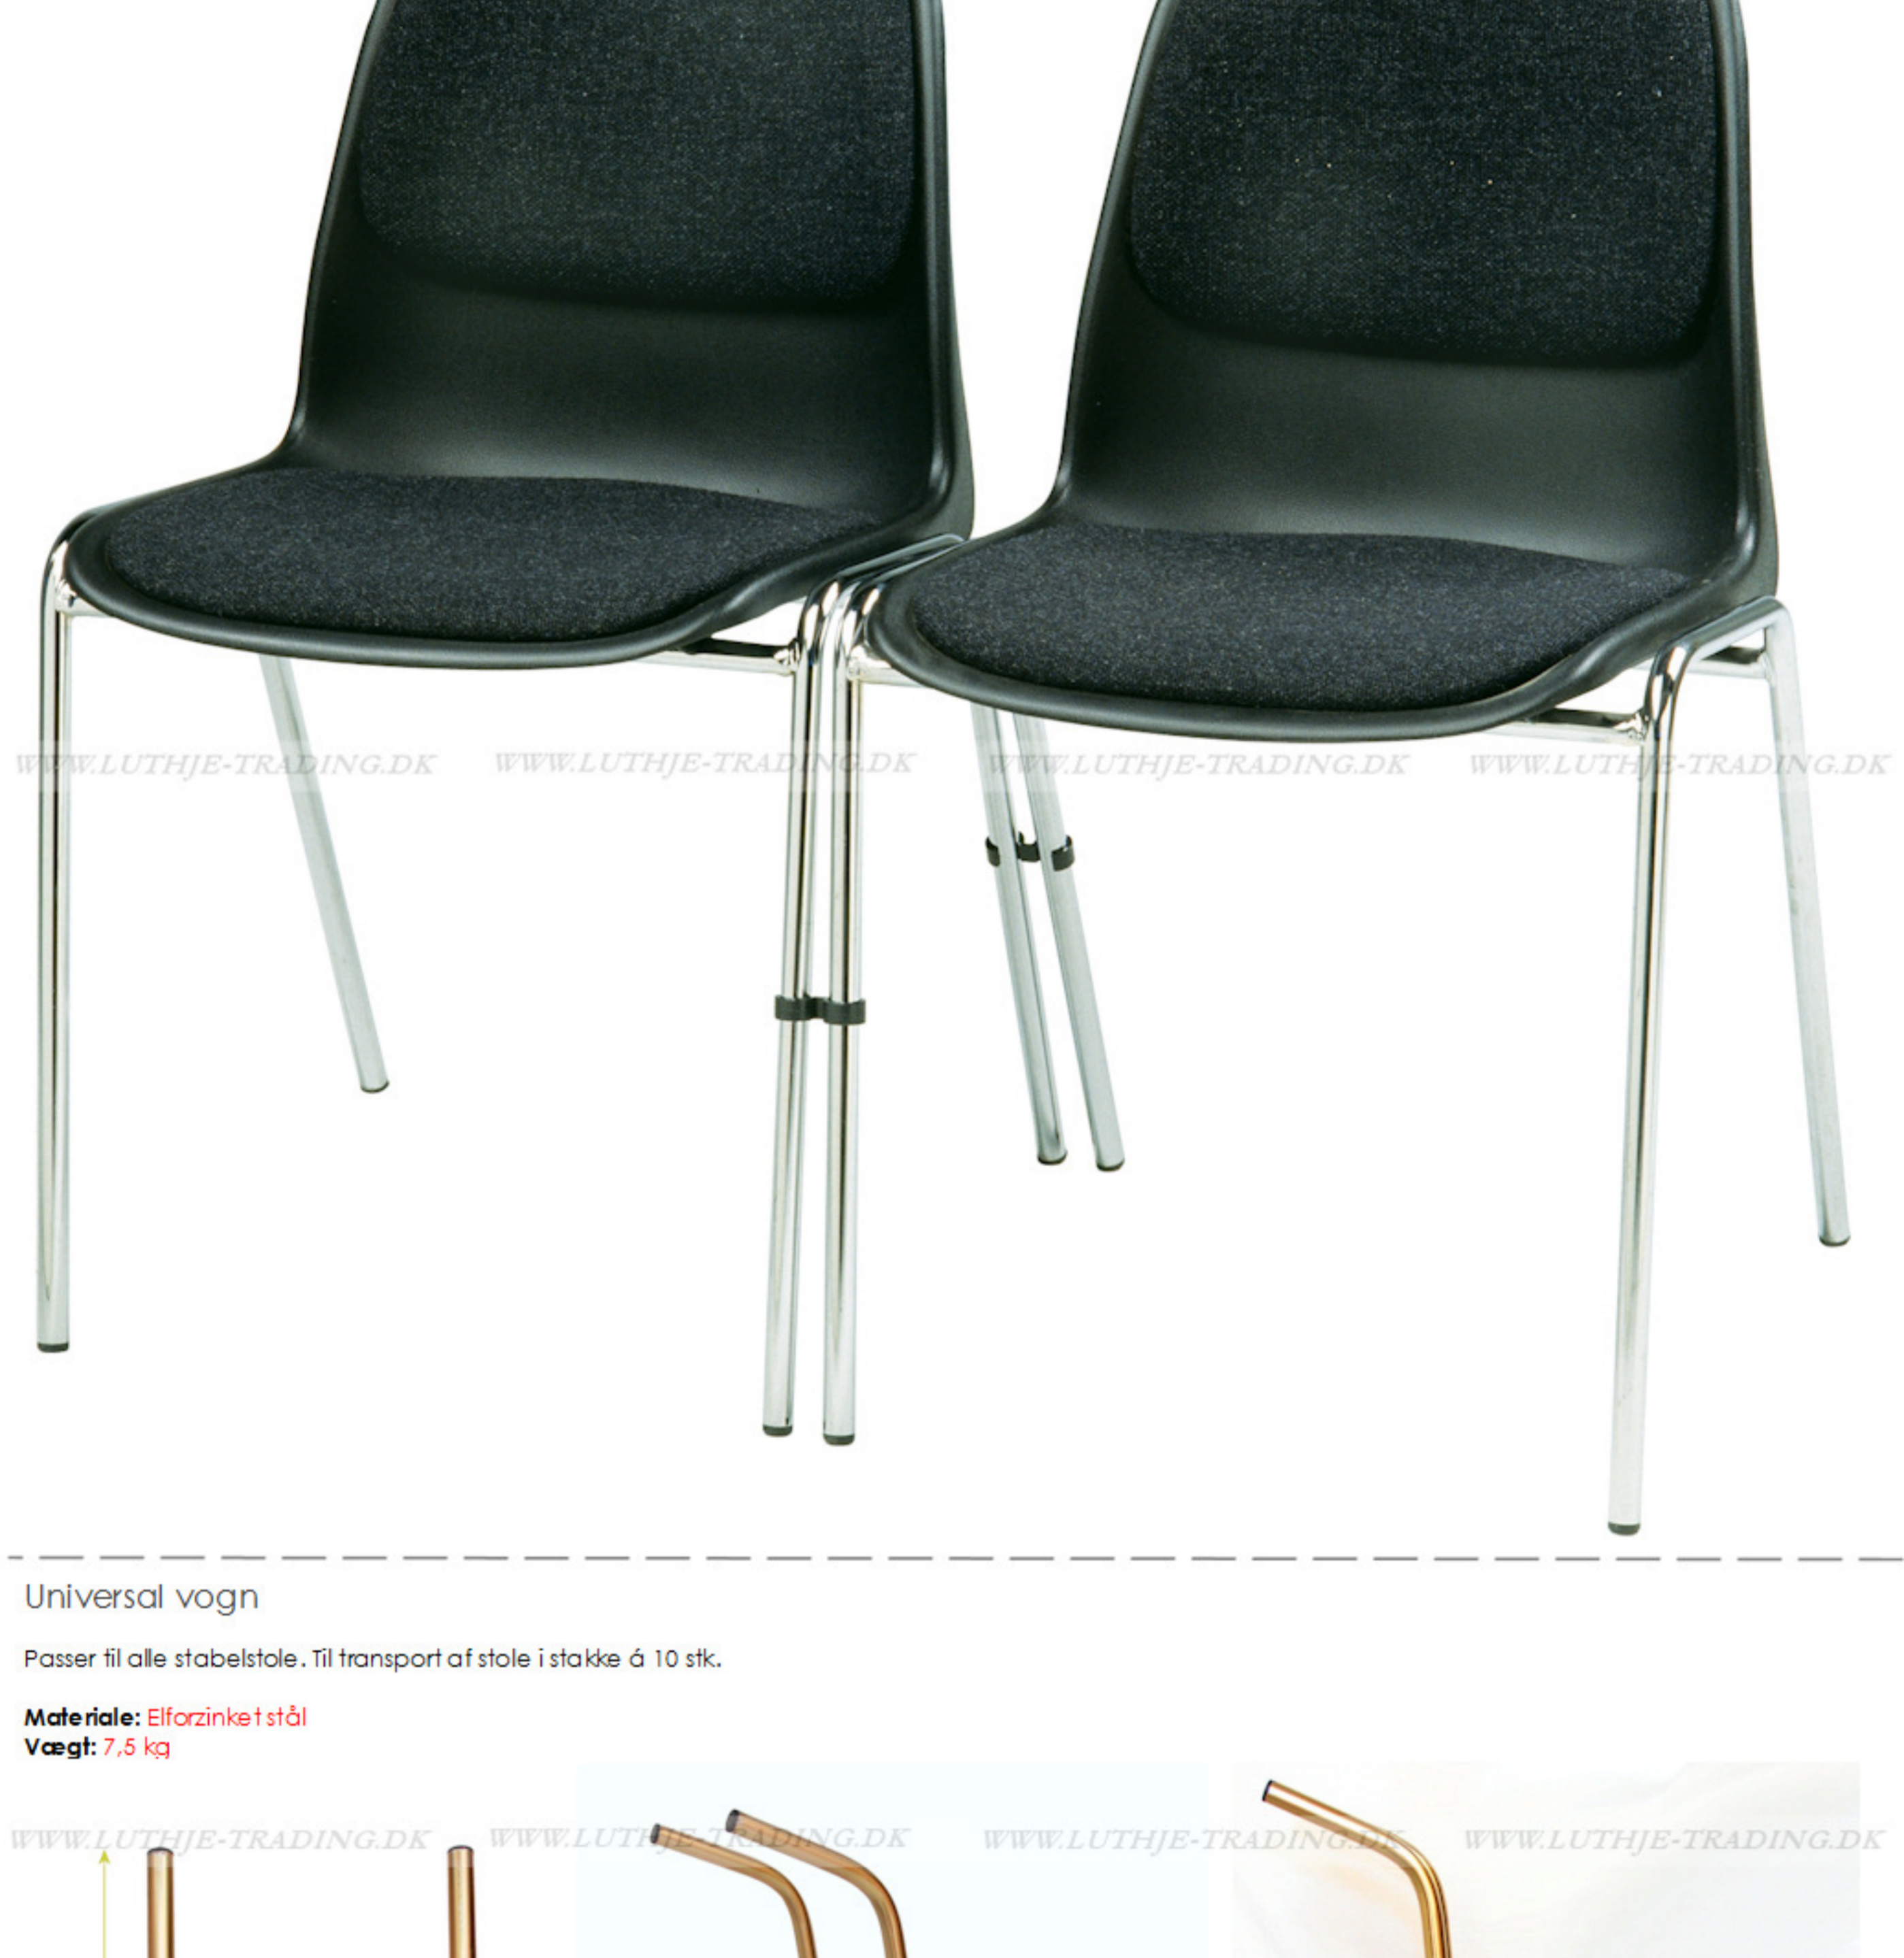

Bertram stabelstol grå med kobling

Bertram stabelstolen har en god siddekomfort. Ryglænet er let bøjeagt.
Farve: Antrazit

- Vægt: 3,4 kg
- Grundmå: 8:48 x D:48 cm
- Højde: 81 cm
- Sædehøjde: 45 cm
- Sæde: 5:44 x D:40 cm
- Stables: 10 stk.

Vogn for Bertram stol

Vogn for nem transport og opbevaring. Vognen er forsynet med 2 drejelige hjul mvbremse, samt 2 faste hjul.

- Materiale: Elforzinket stål
- Må: L: 60 x B: 54 cm
- Højde (inkl. stole): 200 cm
- Vægt uden stole: 33 kg
- Vægt med stole: 216 kg
- Kapacitet: 30 stole

Overtræk for vogn Bertram stol

Overtræk til vogne. Beskytter mod støv og regn. 100% vandtæt.

- Materiale: PVC/polyester

Påsvejet kobling

Samleclips for Bertram stol

Clips

Til sikring af stole i rækker.

Clips stor

Til sikring af stole i rækker. Giver ekstra afstand mellem stolene.

Aftagelig plastkobling

Universal vogn

Passer til alle stabelstole. Til transport af stole i stakke á 10 stk.

- Materiale: Elforzinket stål
- Vægt: 7,5 kg