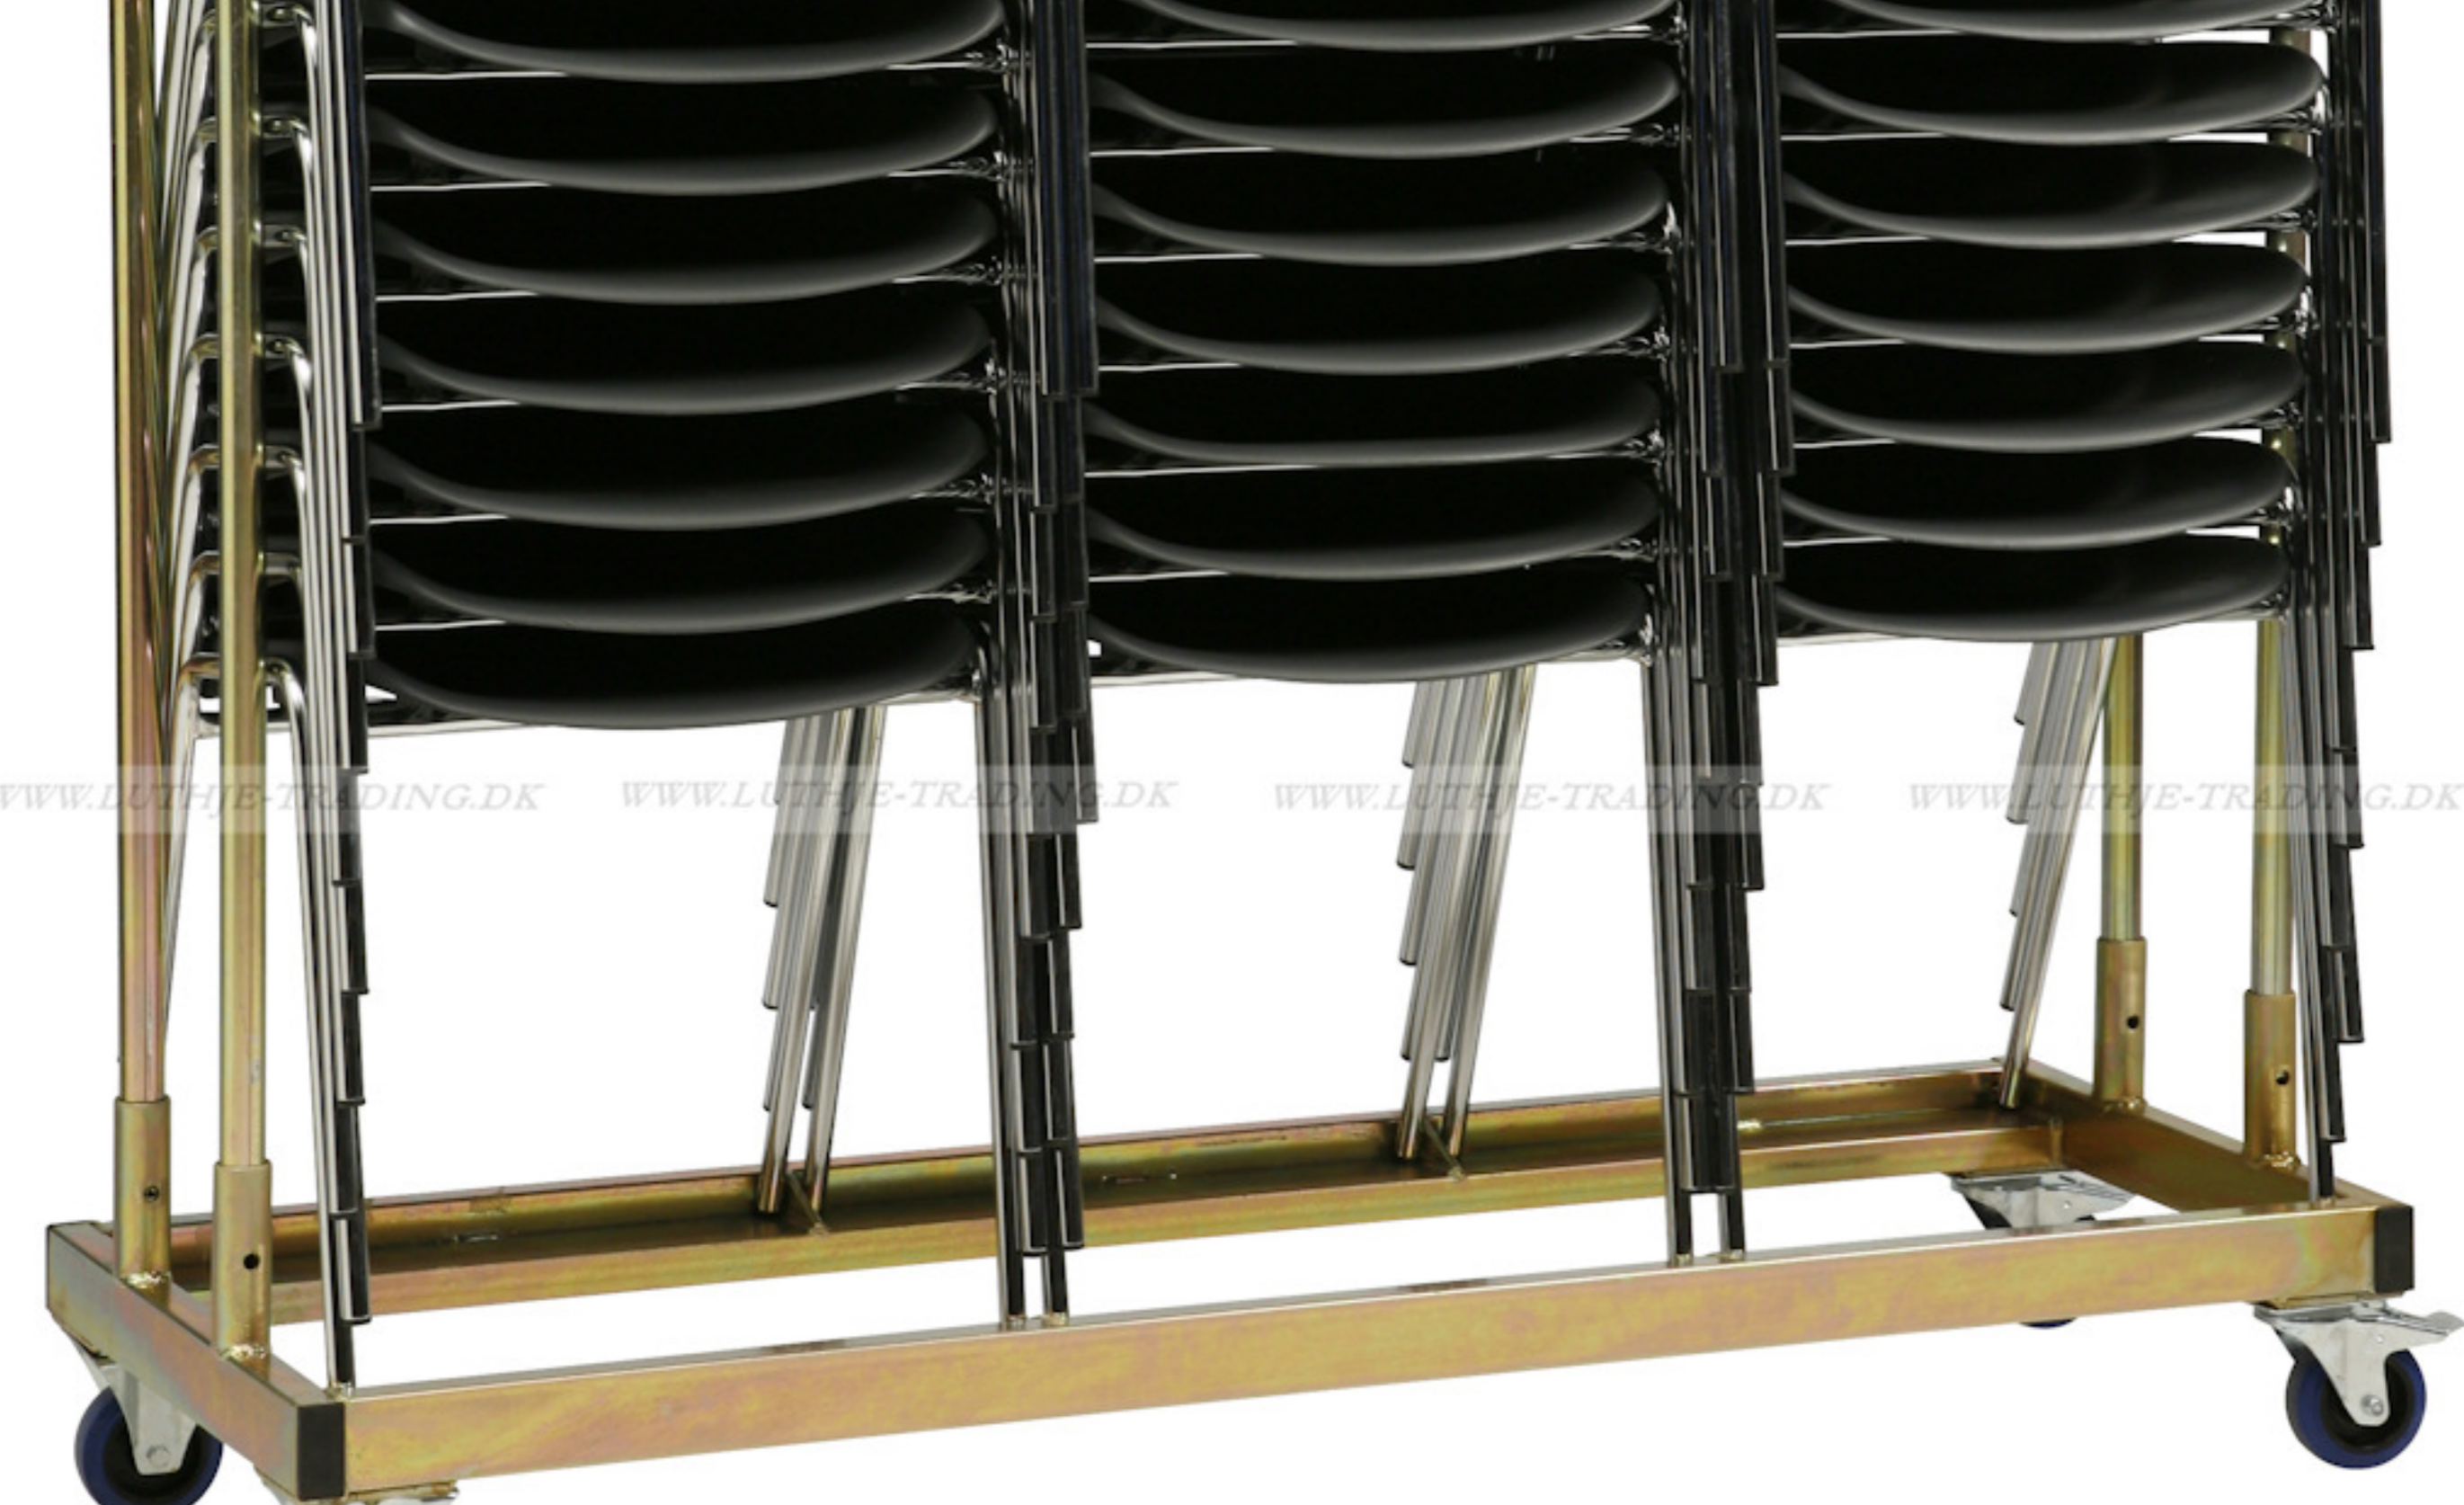

Passer til alle stabelstole. Til transport af stole i stakke á 10 stk.

Materiale: Elforzinket stål
 Vægt: 7,5 kg

WWW.LUTHJE-TRADING.DK WWW.LUTHJE-TRADING.DK WWW.LUTHJE-TRADING.DK WWW.LUTHJE-TRADING.DK

WWW.LUTHJE-TRADING.DK WWW.LUTHJE-TRADING.DK WWW.LUTHJE-TRADING.DK WWW.LUTHJE-TRADING.DK