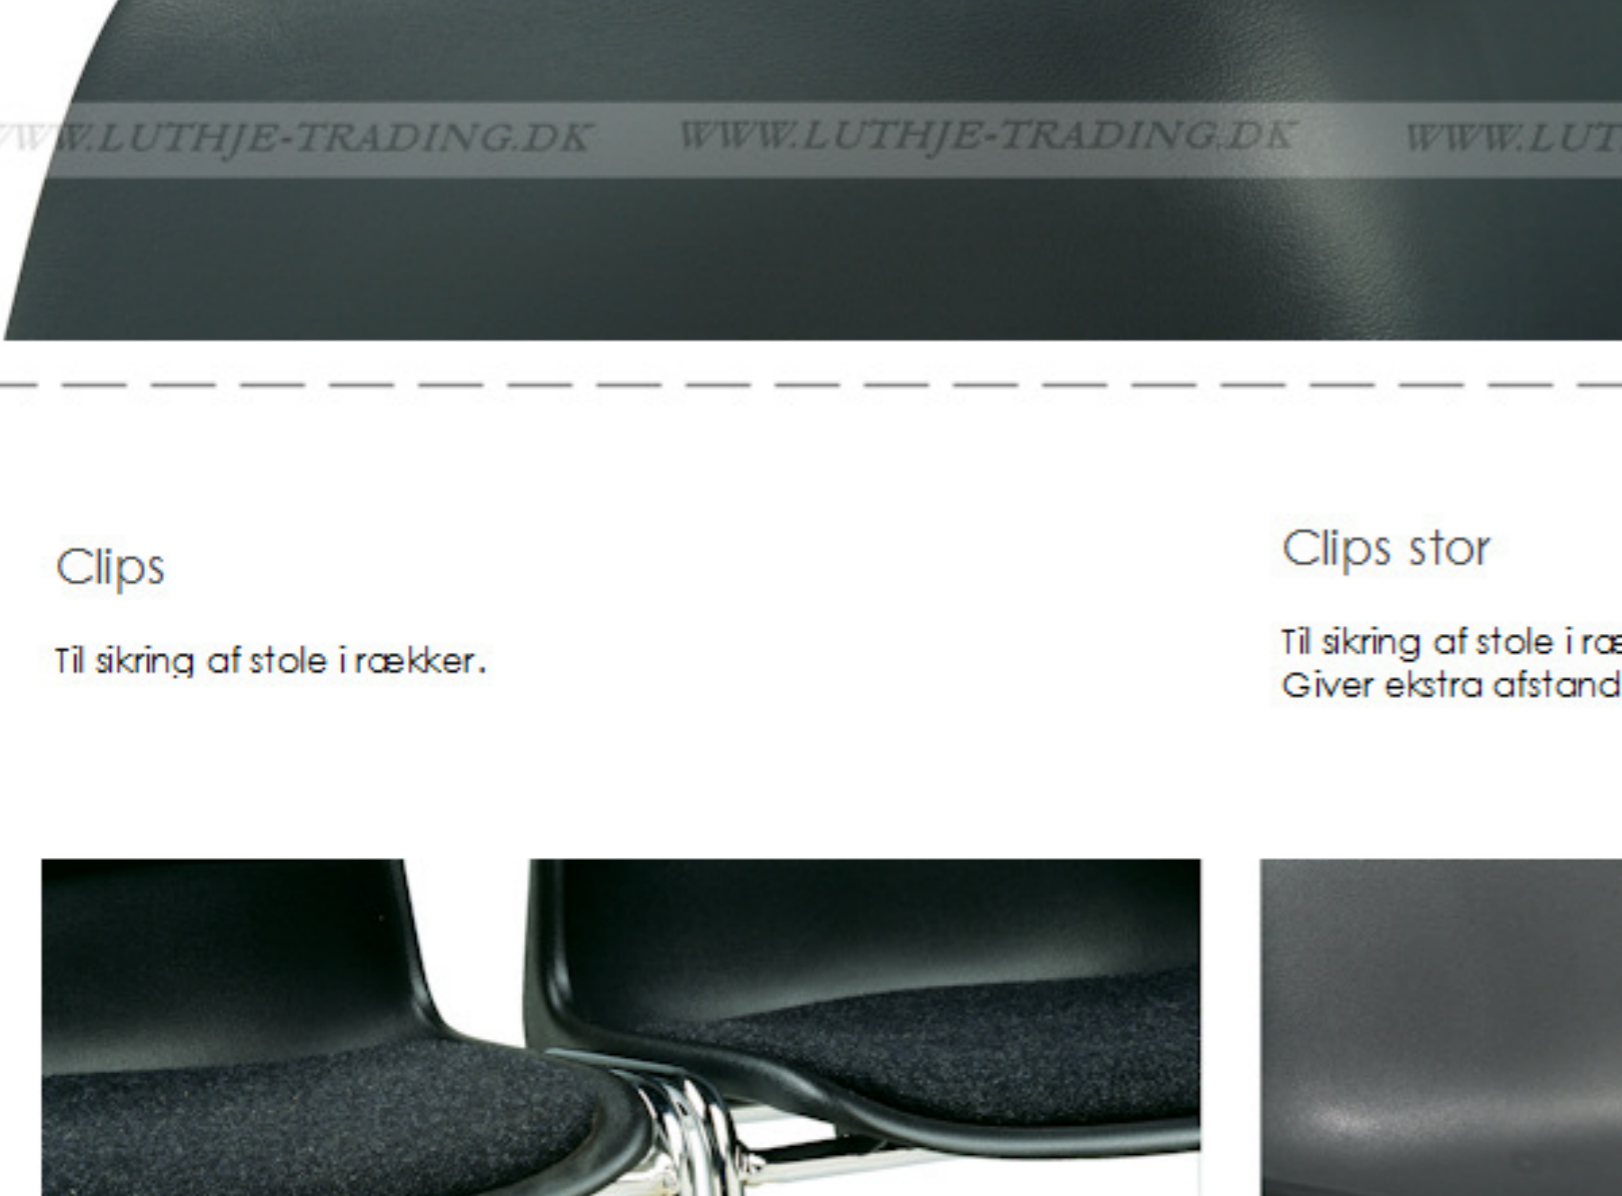

Påsvejet kobling

WWW.LUTHJE-TRADING.DK WWW.LUTHJE-TRADING.DK WWW.LUTHJE-TRADING.DK