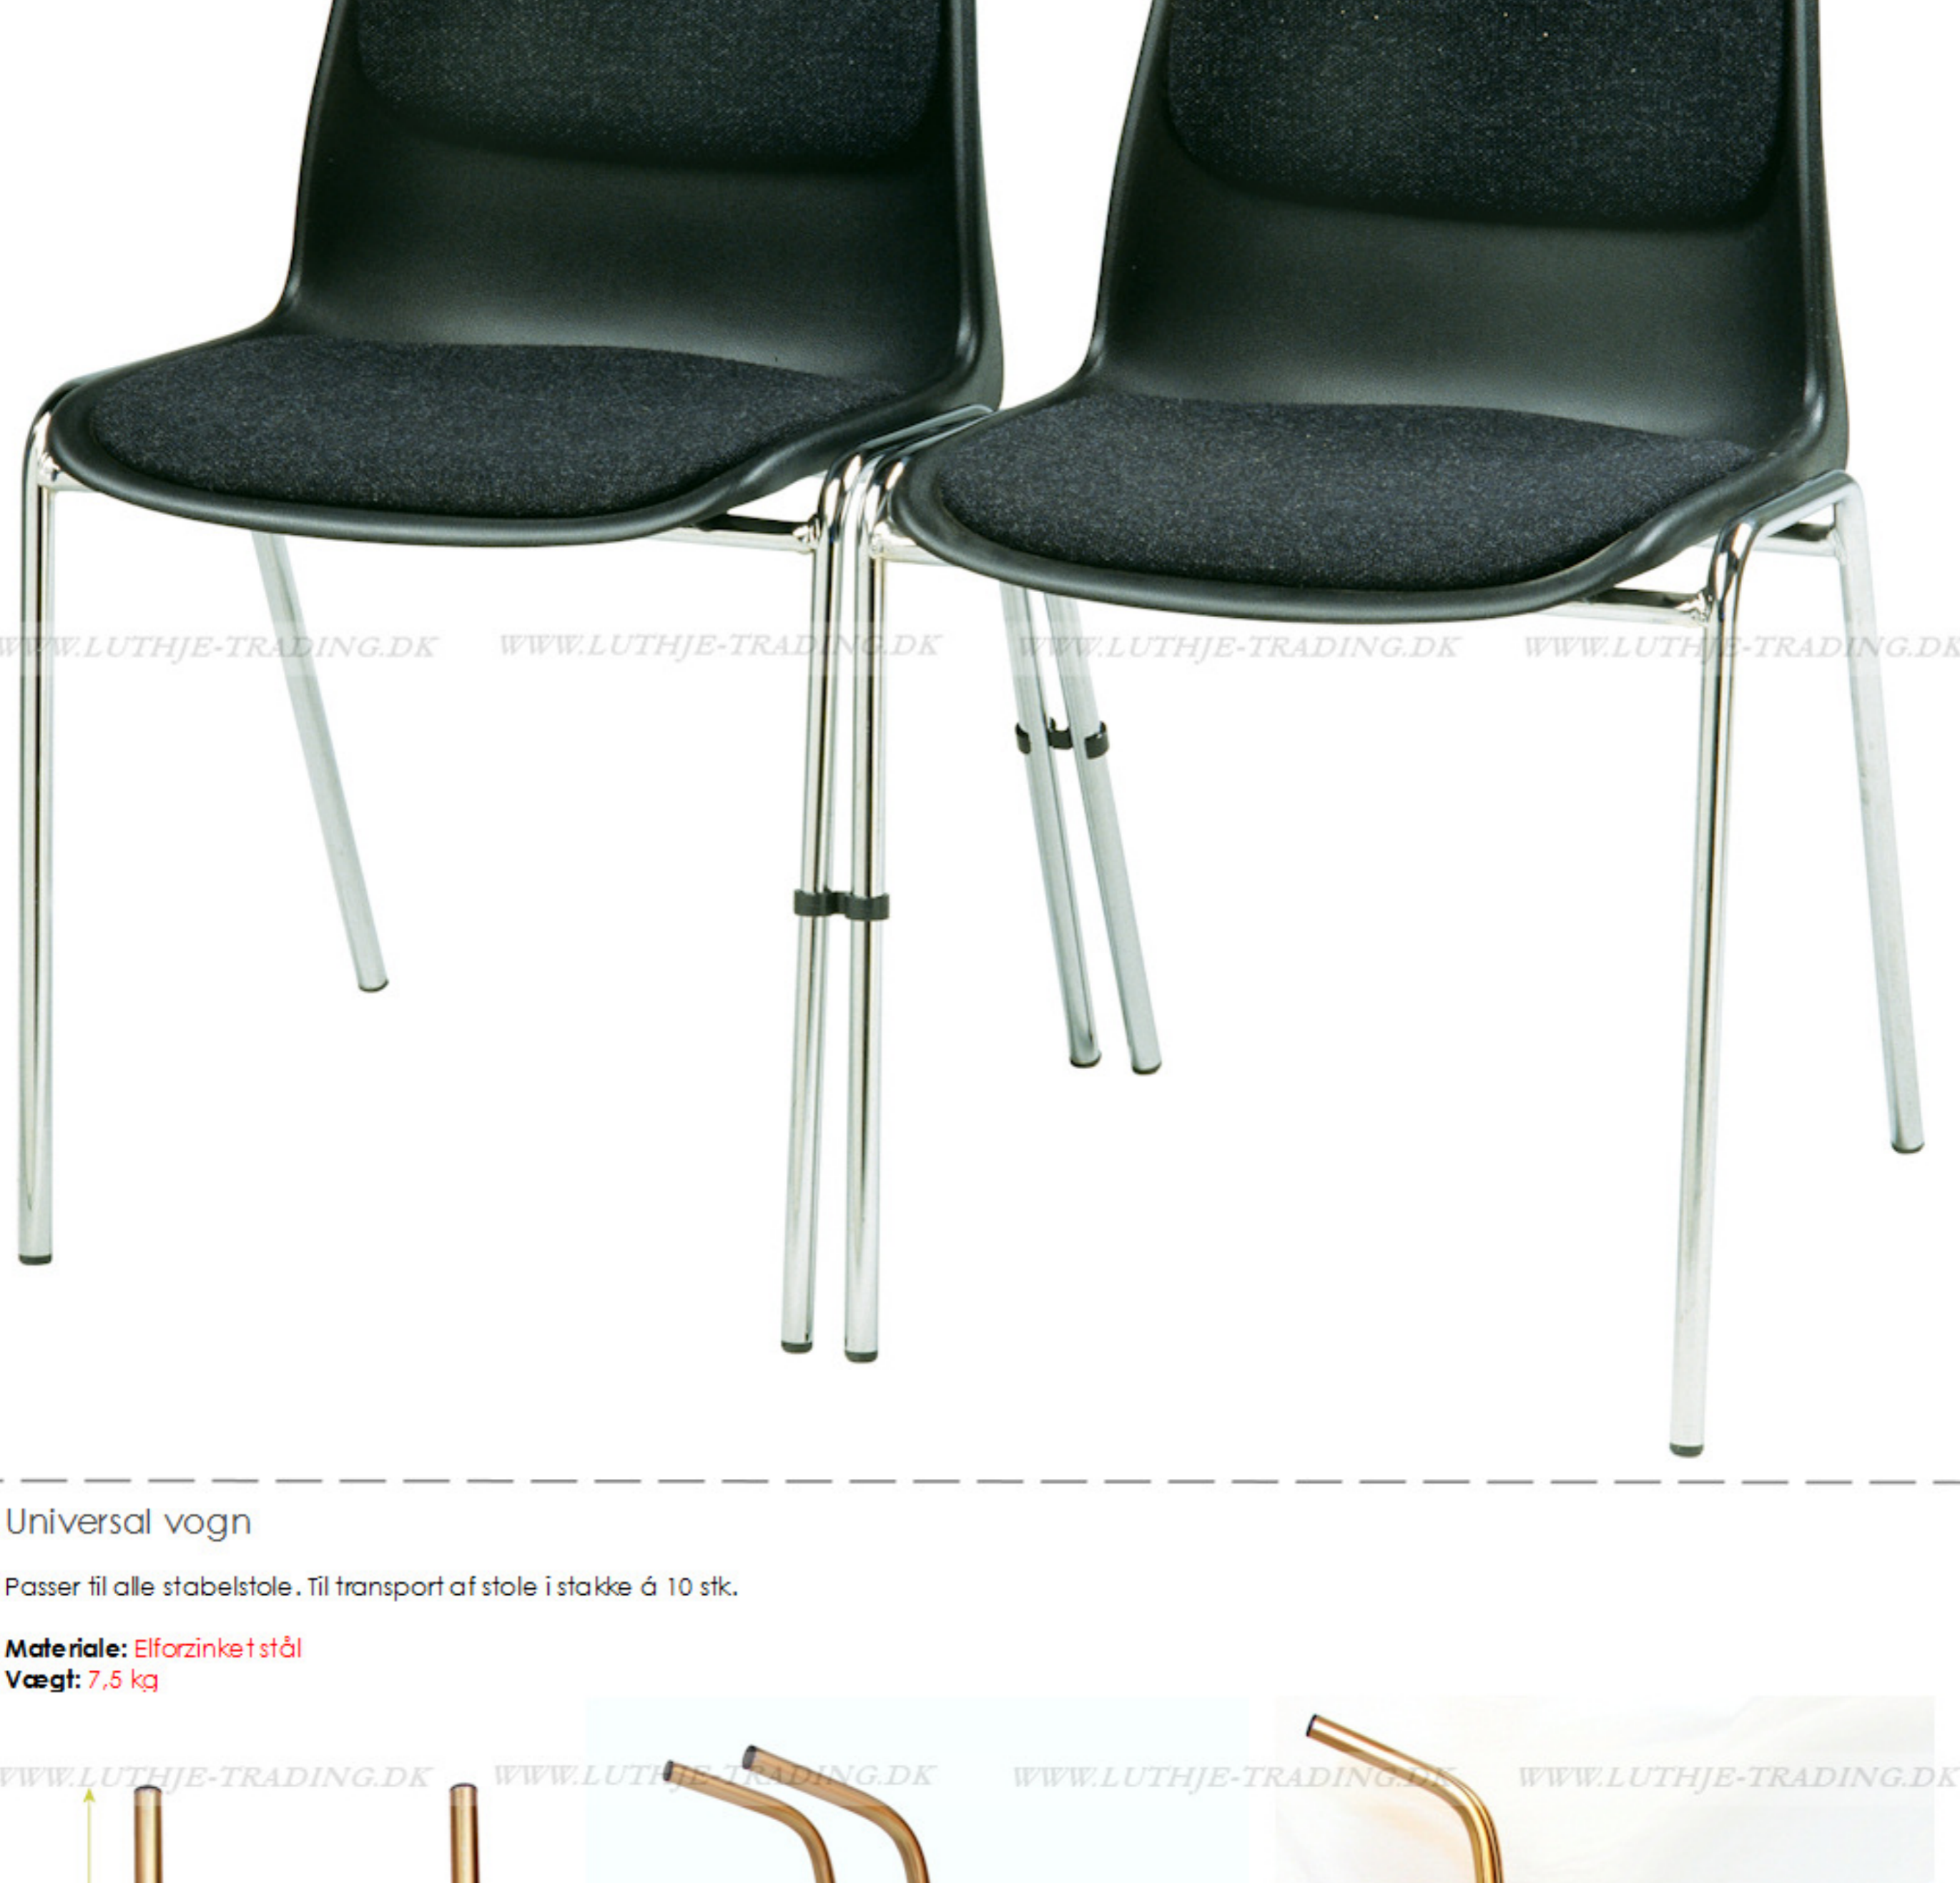

WWW.LUTHJE-TRADING.DK WWW.LUTHJE-TRADING.DK WWW.LUTHJE-TRADING.DK WWW.LUTHJE-TRADING.DK

Universal vogn

Passer til alle stabelstole. Til transport af stole i stakke á 10 stk.

Materiale: Elforzinket stål
Vægt: 7,5 kg