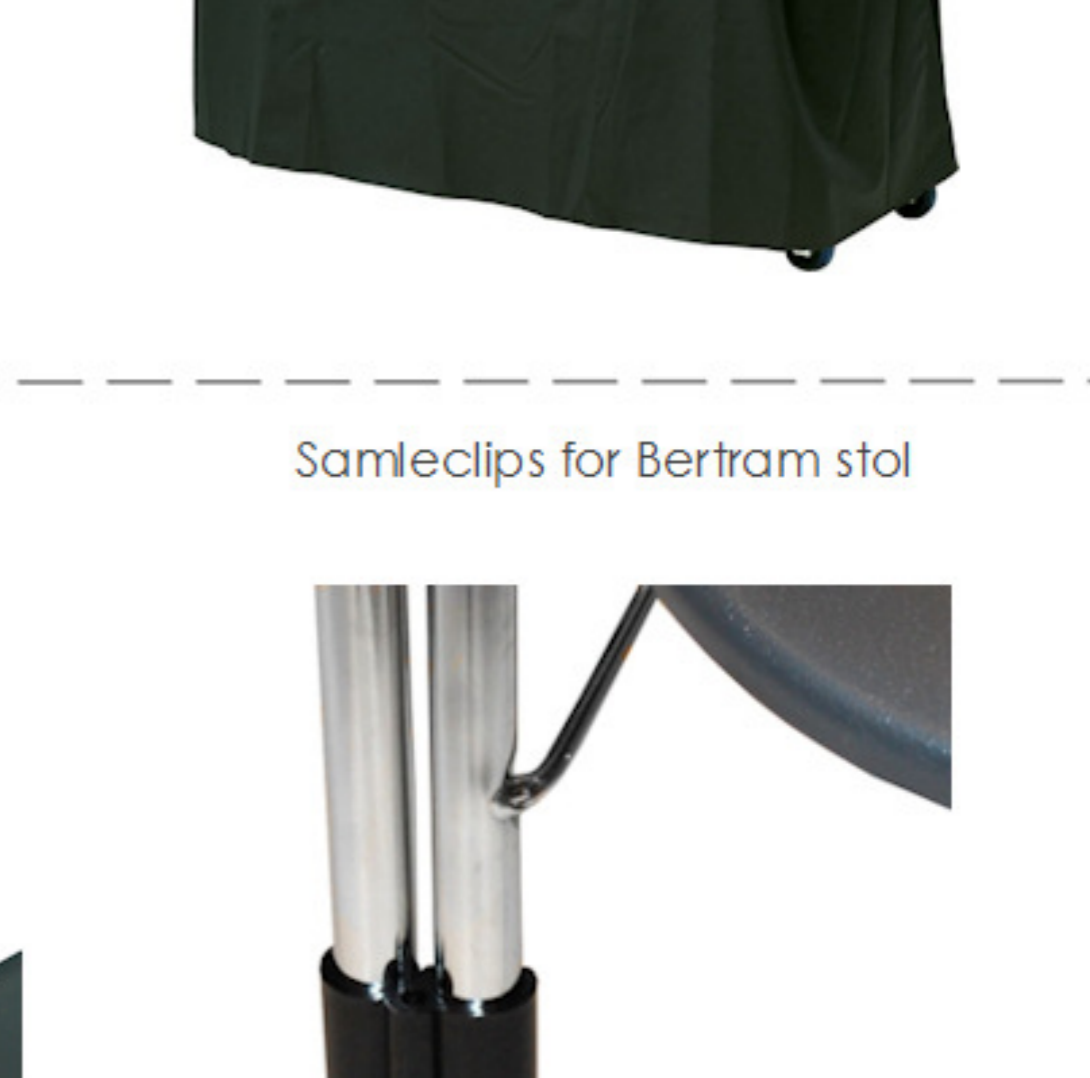

Overtræk for vogn Bertram stol

Overtræk til vogne. Beskytter mod støv og regn. 100% vandtæt.

Materiale: PVC/polyester

WWW.LUTHJE-TRADING.DK WWW.LUTHJE-TRADING.DK WWW.LUTHJE-TRADING.DK WWW.LUTHJE-TRADING.DK