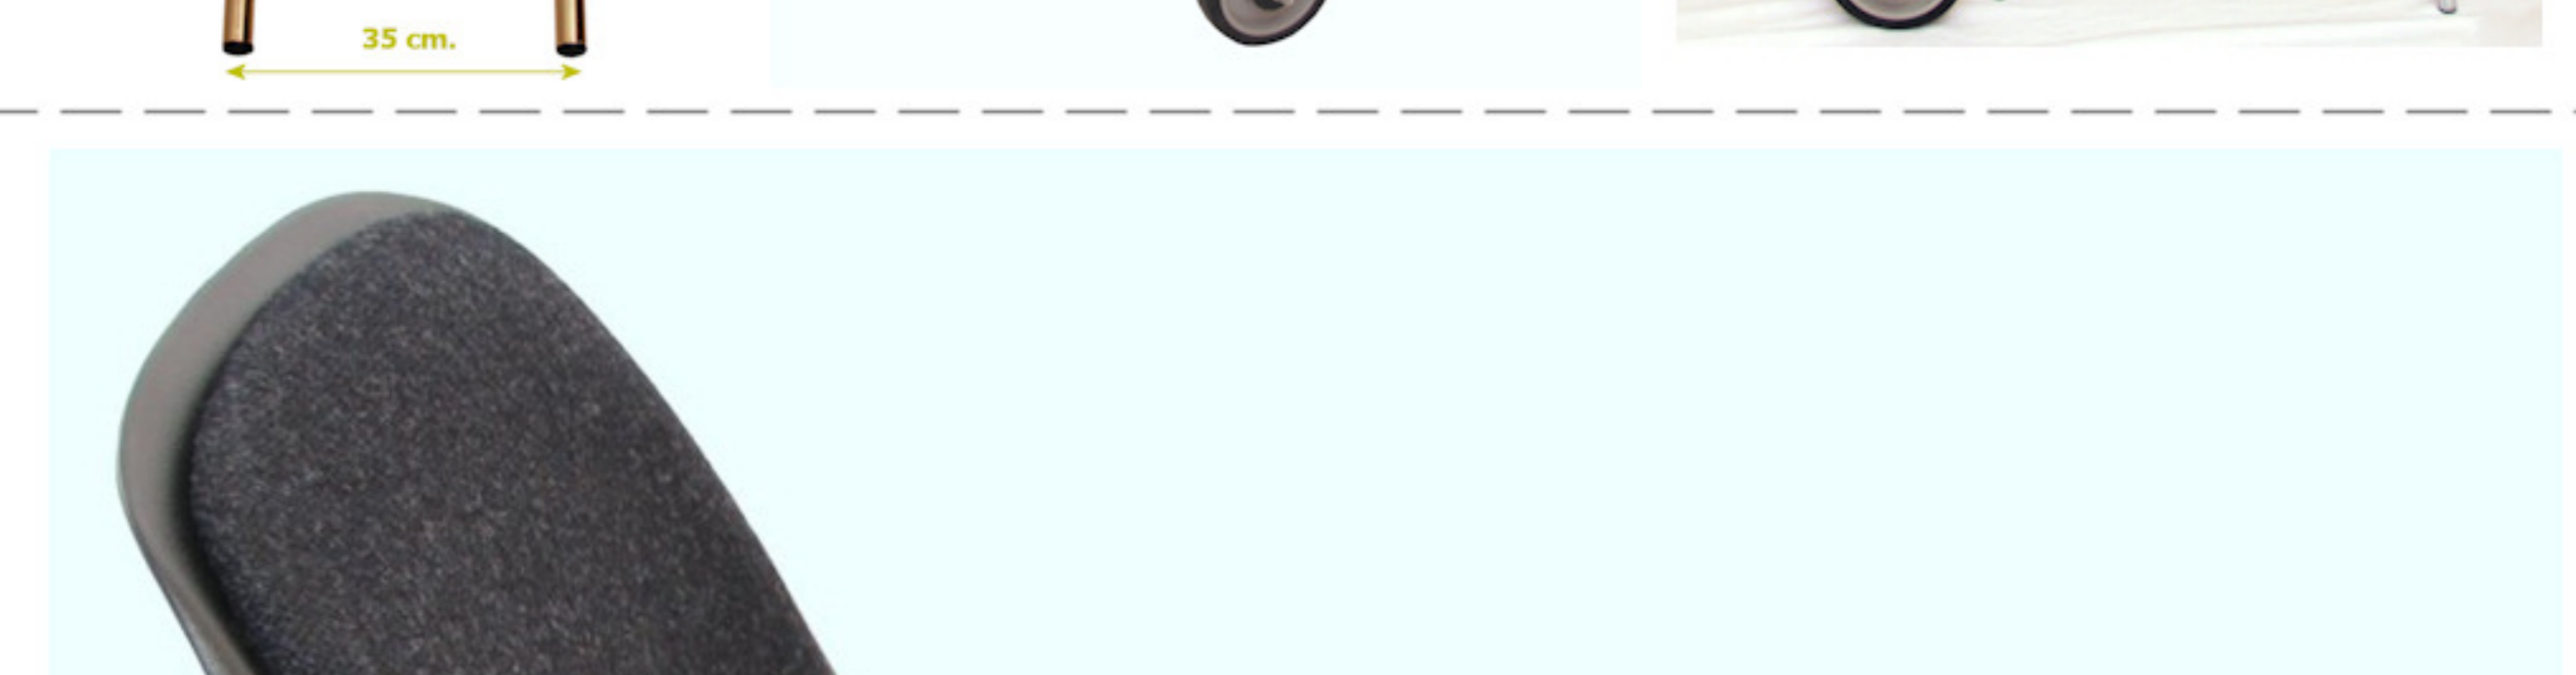

WWW.LUTHJE-TRADING.DK WWW.LUTHJE-TRADING.DK WWW.LUTHJE-TRADING.DK WWW.LUTHJE-TRADING.DK