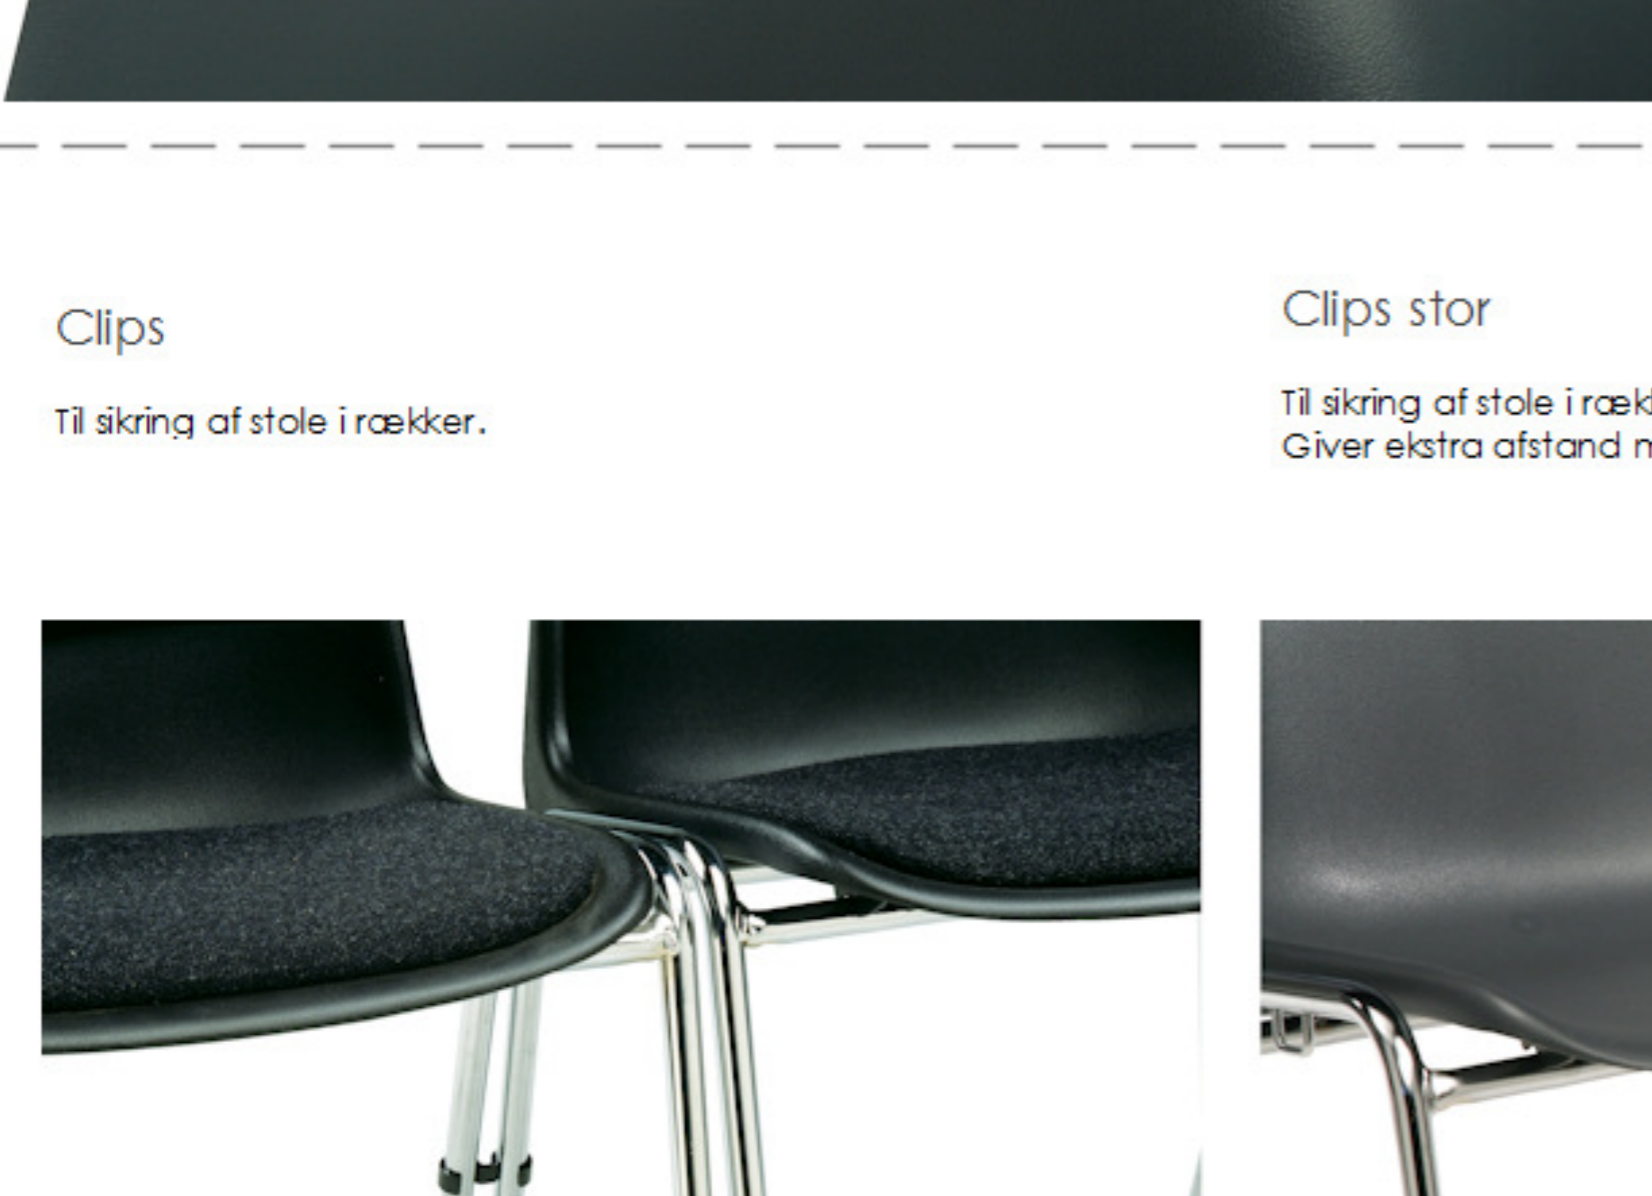

Påsvejet kobling

WWW.LUTHJE-TRADING.DK WWW.LUTHJE-TRADING.DK WWW.LUTHJE-TRADING.DK WWW.LUTHJE-TRADING.DK