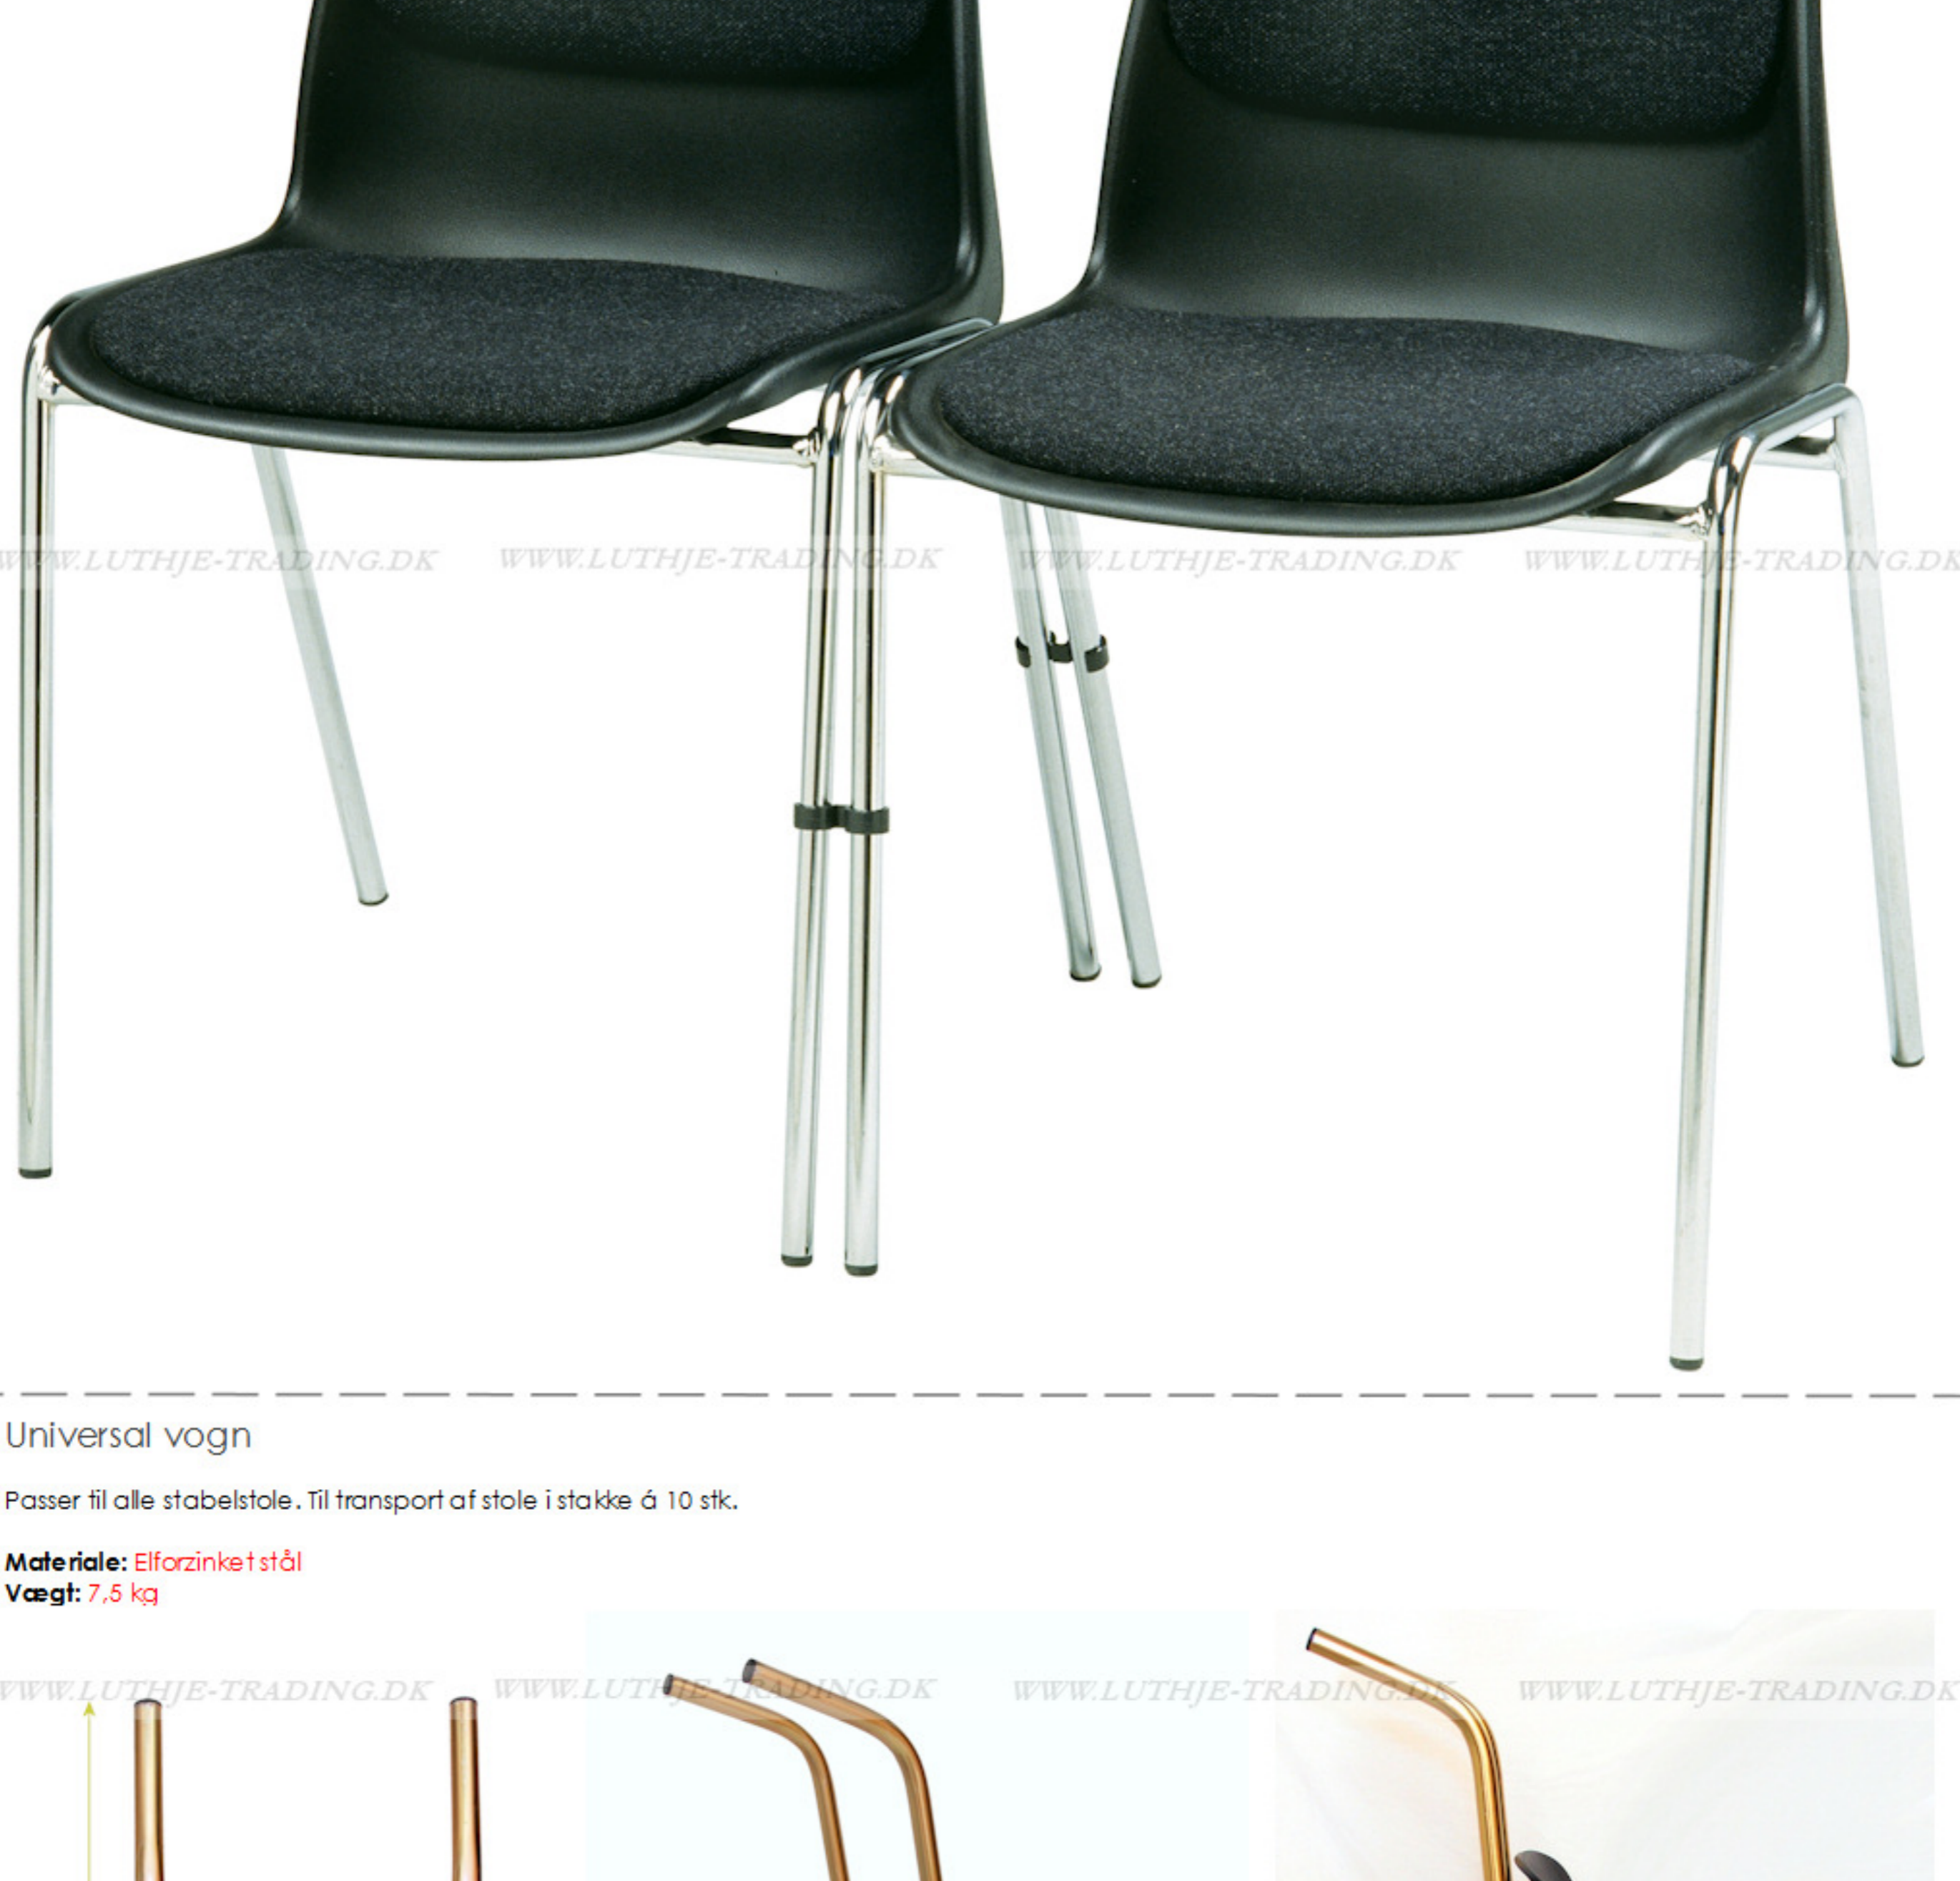

WWW.LUTHJE-TRADING.DK WWW.LUTHJE-TRADING.DK WWW.LUTHJE-TRADING.DK WWW.LUTHJE-TRADING.DK

Universal vogn

Passer til alle stabelstole. Til transport af stole i stakke á 10 stk.

Materiale: Elforzinket stål
Vægt: 7,5 kg