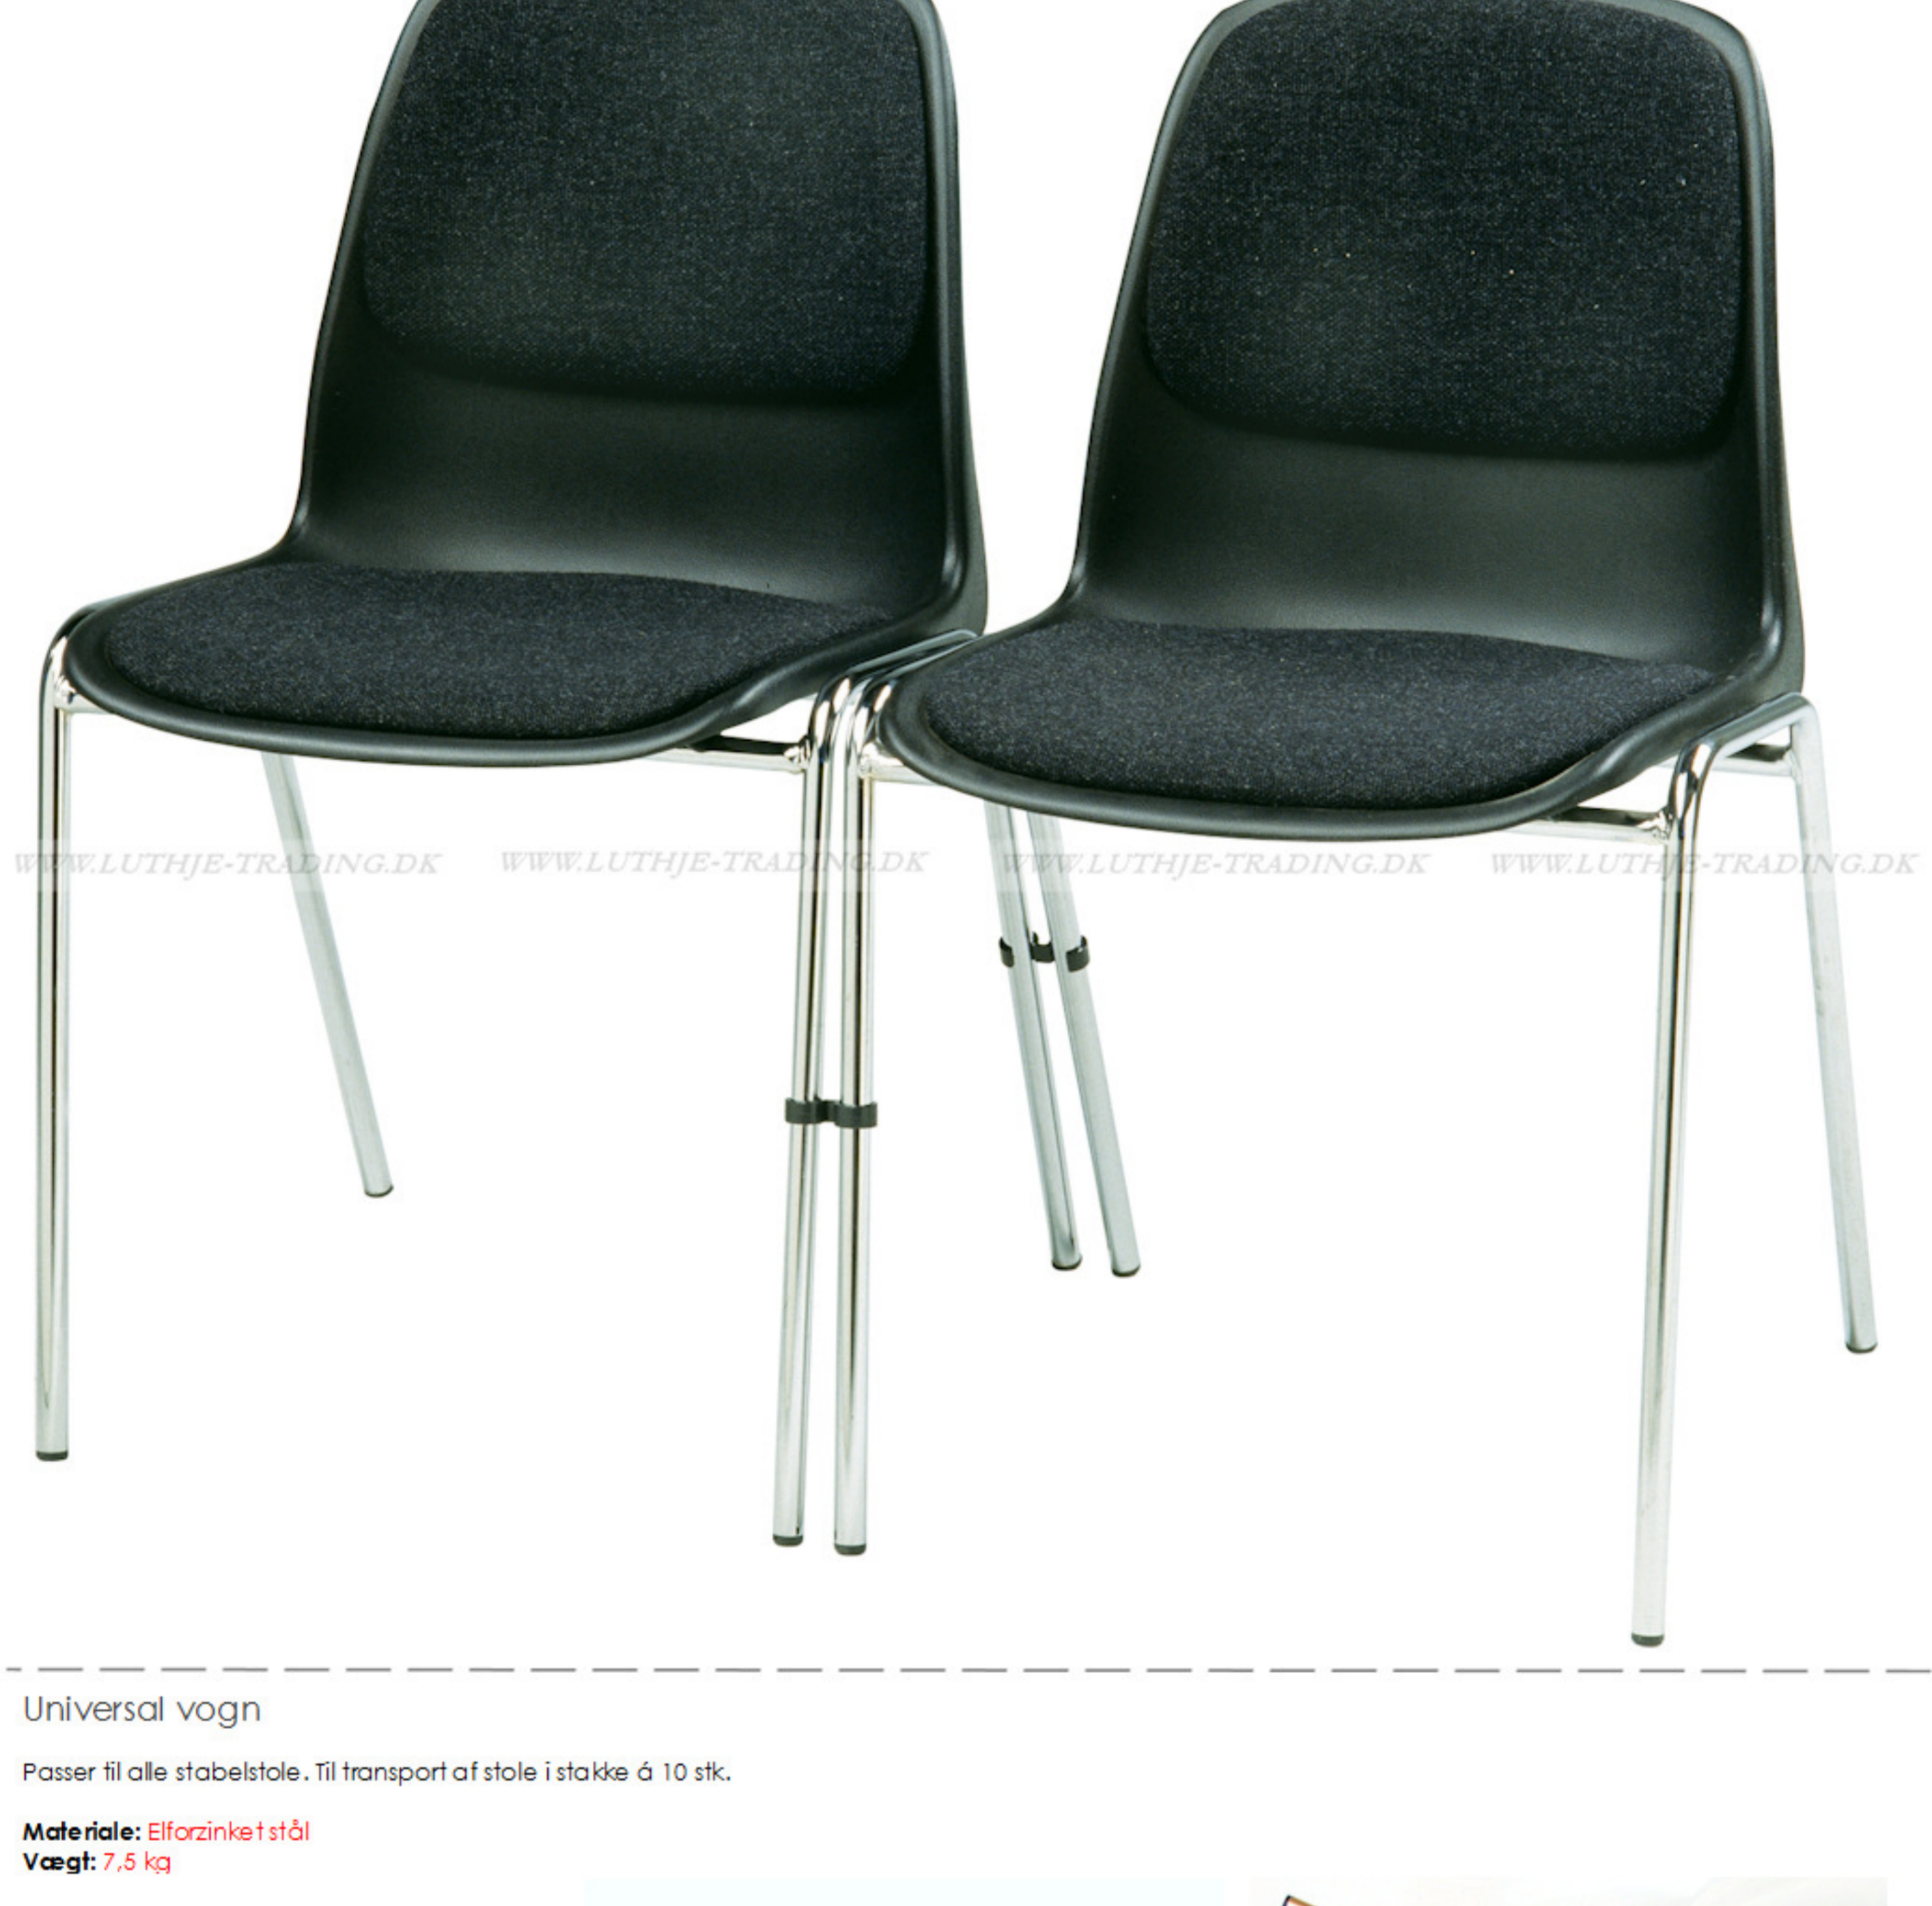

Universal vogn

Passer til alle stabelstole. Til transport af stole i stakke á 10 stk.

Materiale: Elforzinket stål
Vægt: 7,5 kg